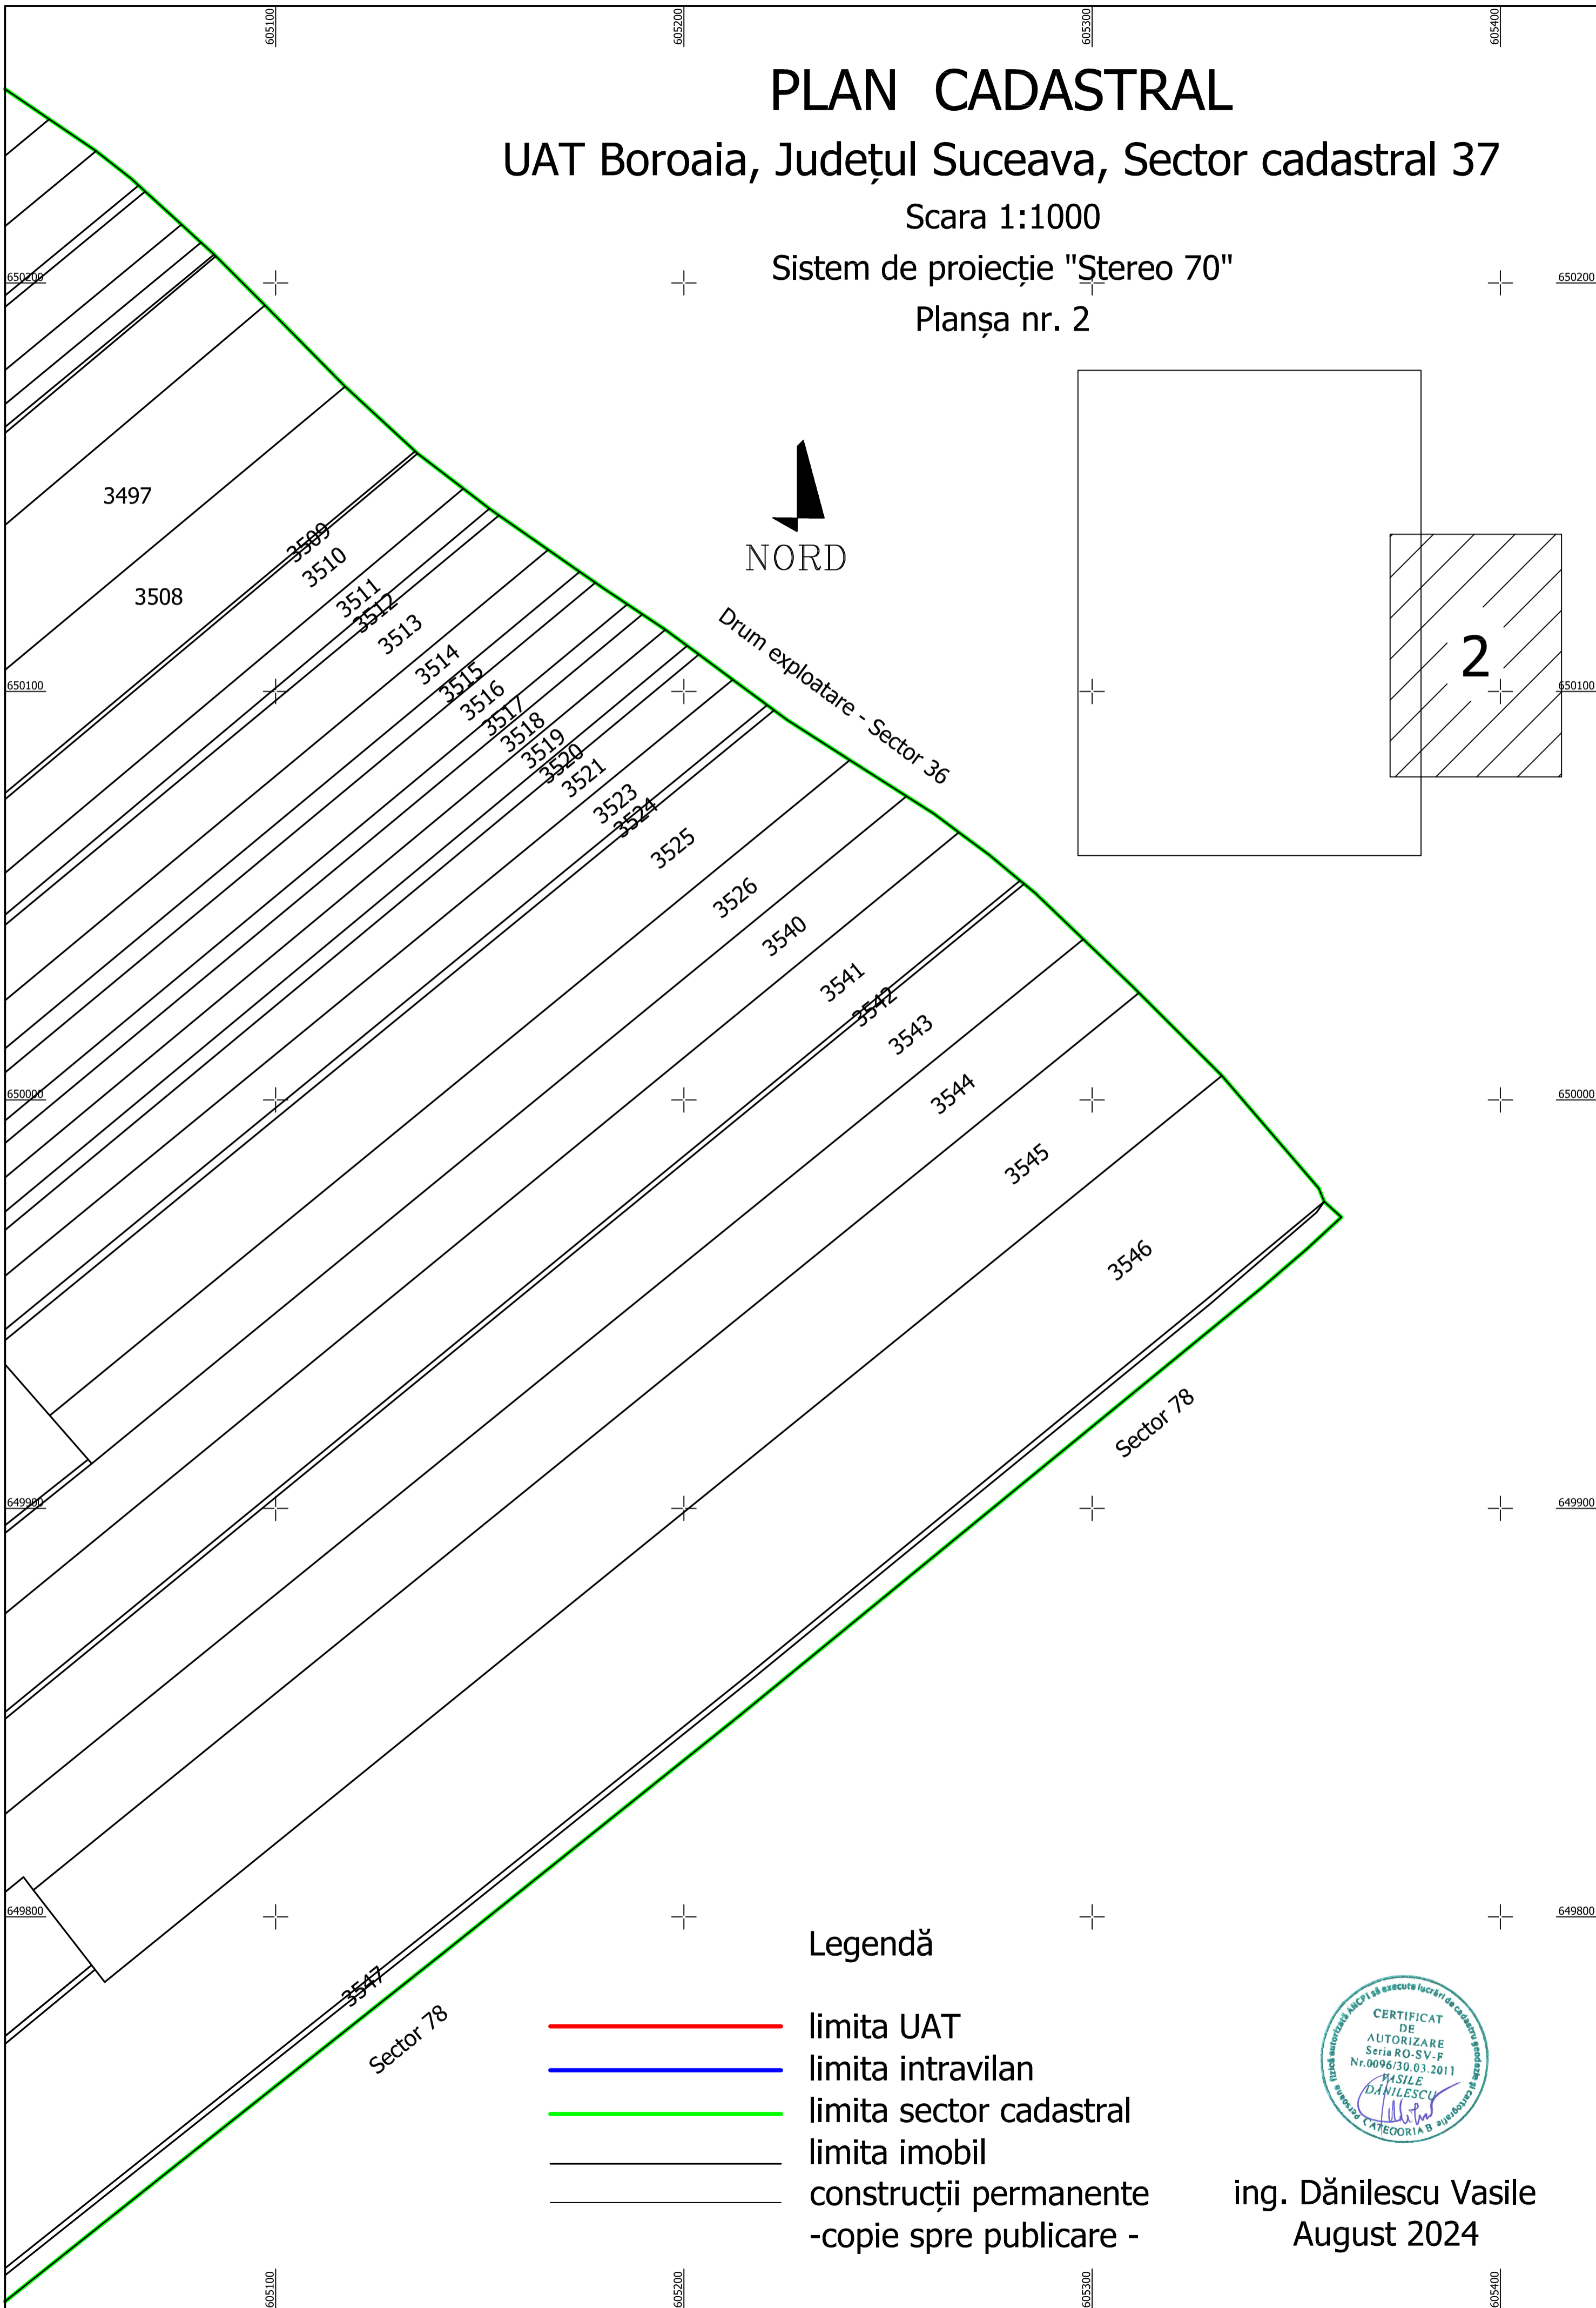

PLAN CADASTRAL

UAT Boroaia, Județul Suceava, Sector cadastral 37

Scara 1:1000

Sistem de proiecție "Stereo 70"

Planșa nr. 2

NORD

Drum exploatare - Sector 36

2

Legendă

-  limita UAT
-  limita intravilan
-  limita sector cadastral
-  limita imobil
-  construcții permanente
- copie spre publicare -

ing. Dănilescu Vasile
August 2024