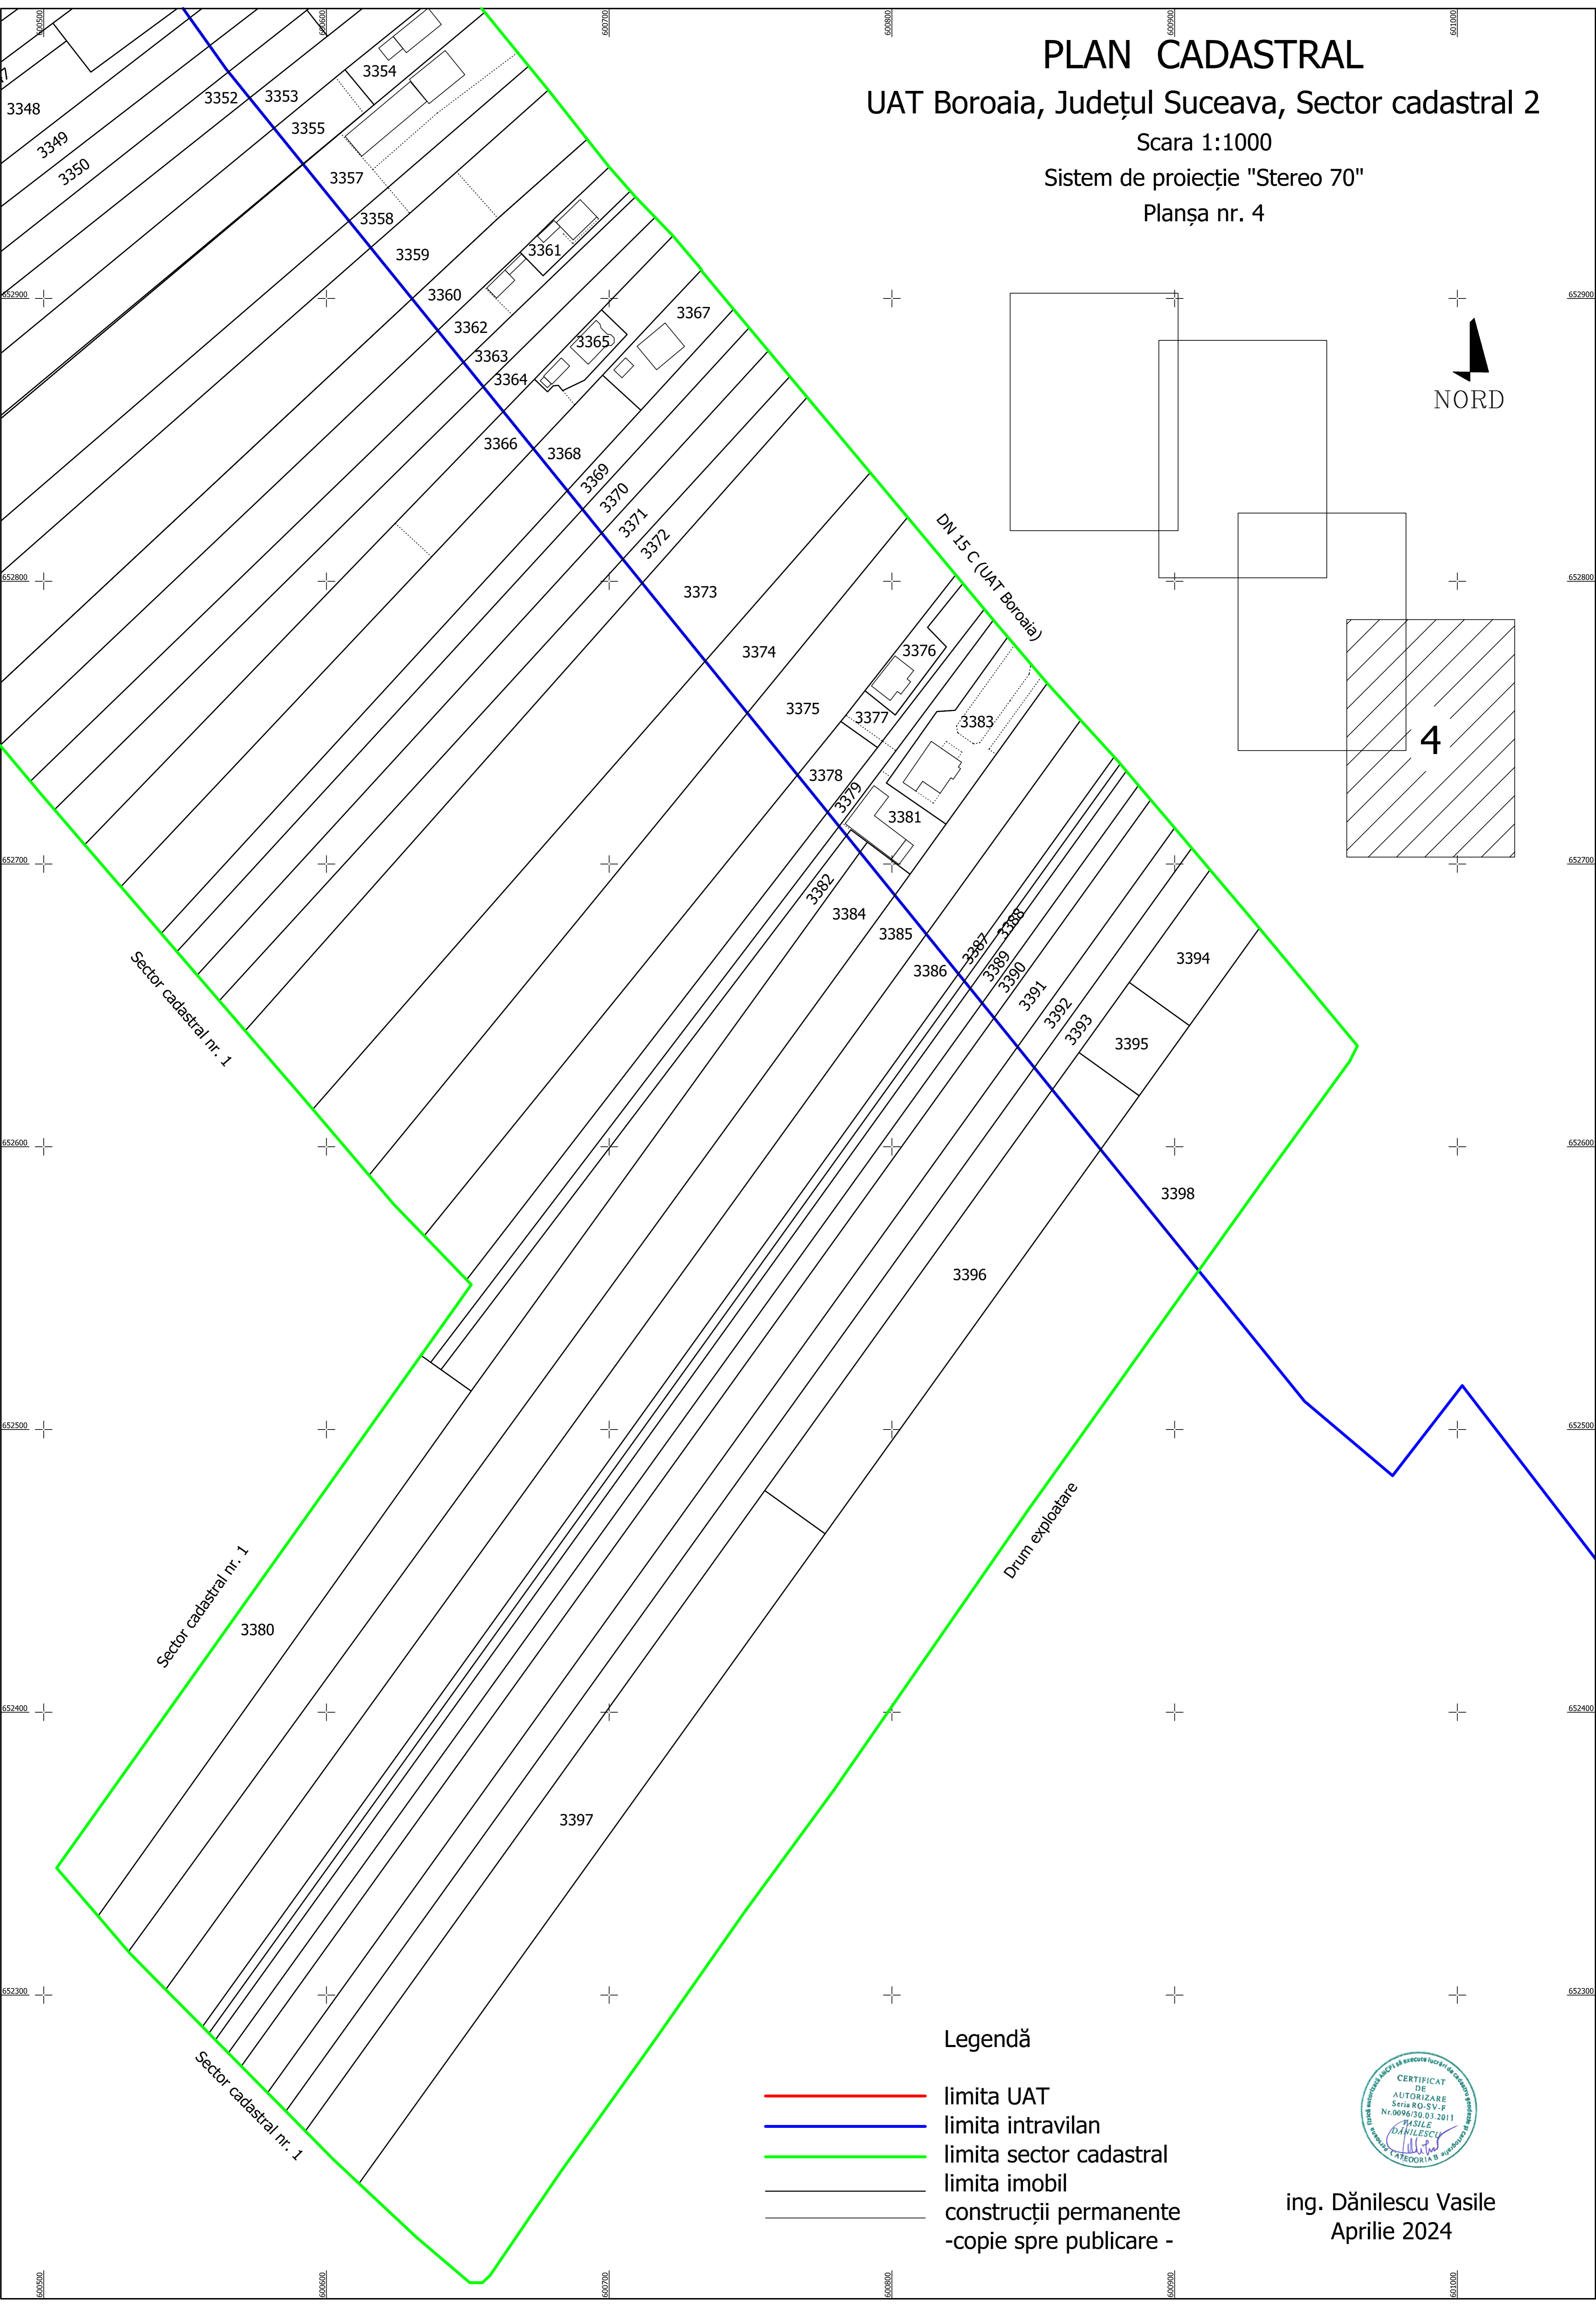

PLAN CADASTRAL

UAT Boroaia, Județul Suceava, Sector cadastral 2

Scara 1:1000

Sistem de proiectie "Stereo 70"

Planșa nr. 4

Legendă

-  limita UAT
-  limita intravilan
-  limita sector cadastral
-  limita imobil
-  construcții permanente
-  -copie spre publicare -

ing. Dănilescu Vasile
Aprilie 2024