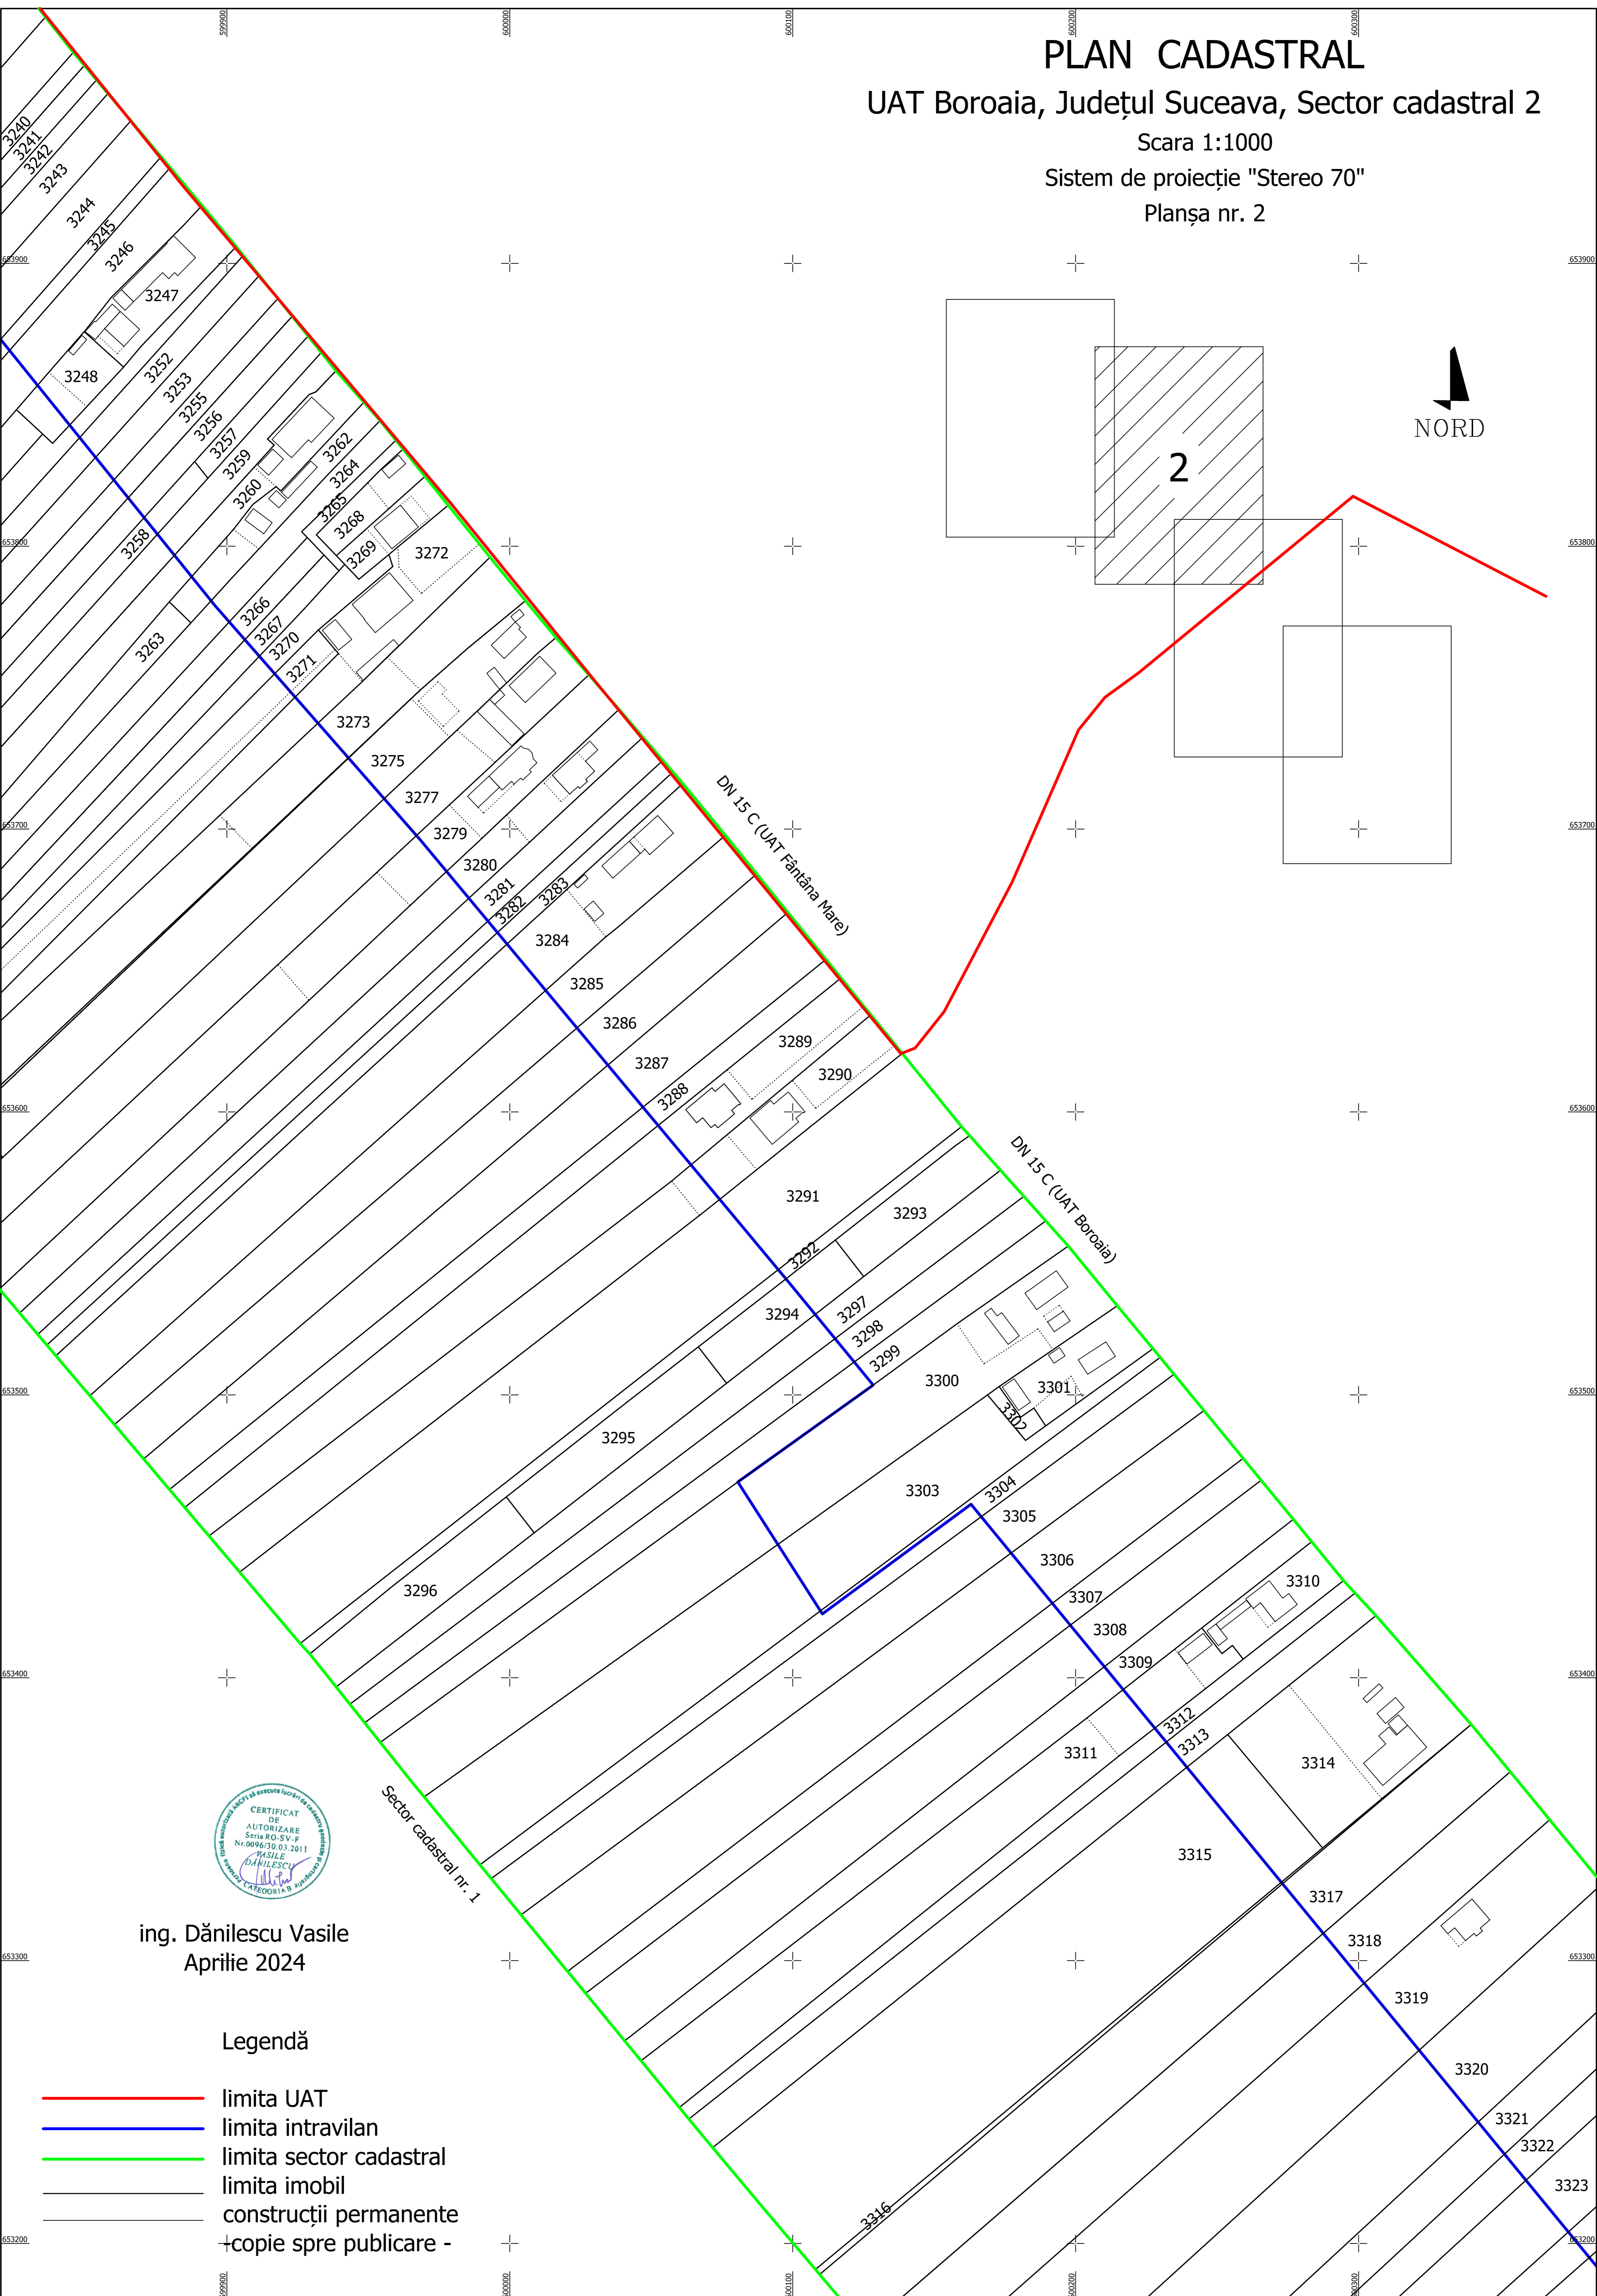

PLAN CADASTRAL

UAT Boroaia, Județul Suceava, Sector cadastral 2

Scara 1:1000

Sistem de proiecție "Stereo 70"

Planșa nr. 2

ing. Dănilescu Vasile
Aprilie 2024

Legendă

-  limita UAT
-  limita intravilan
-  limita sector cadastral
-  limita imobil
-  construcții permanente
-  copie spre publicare -