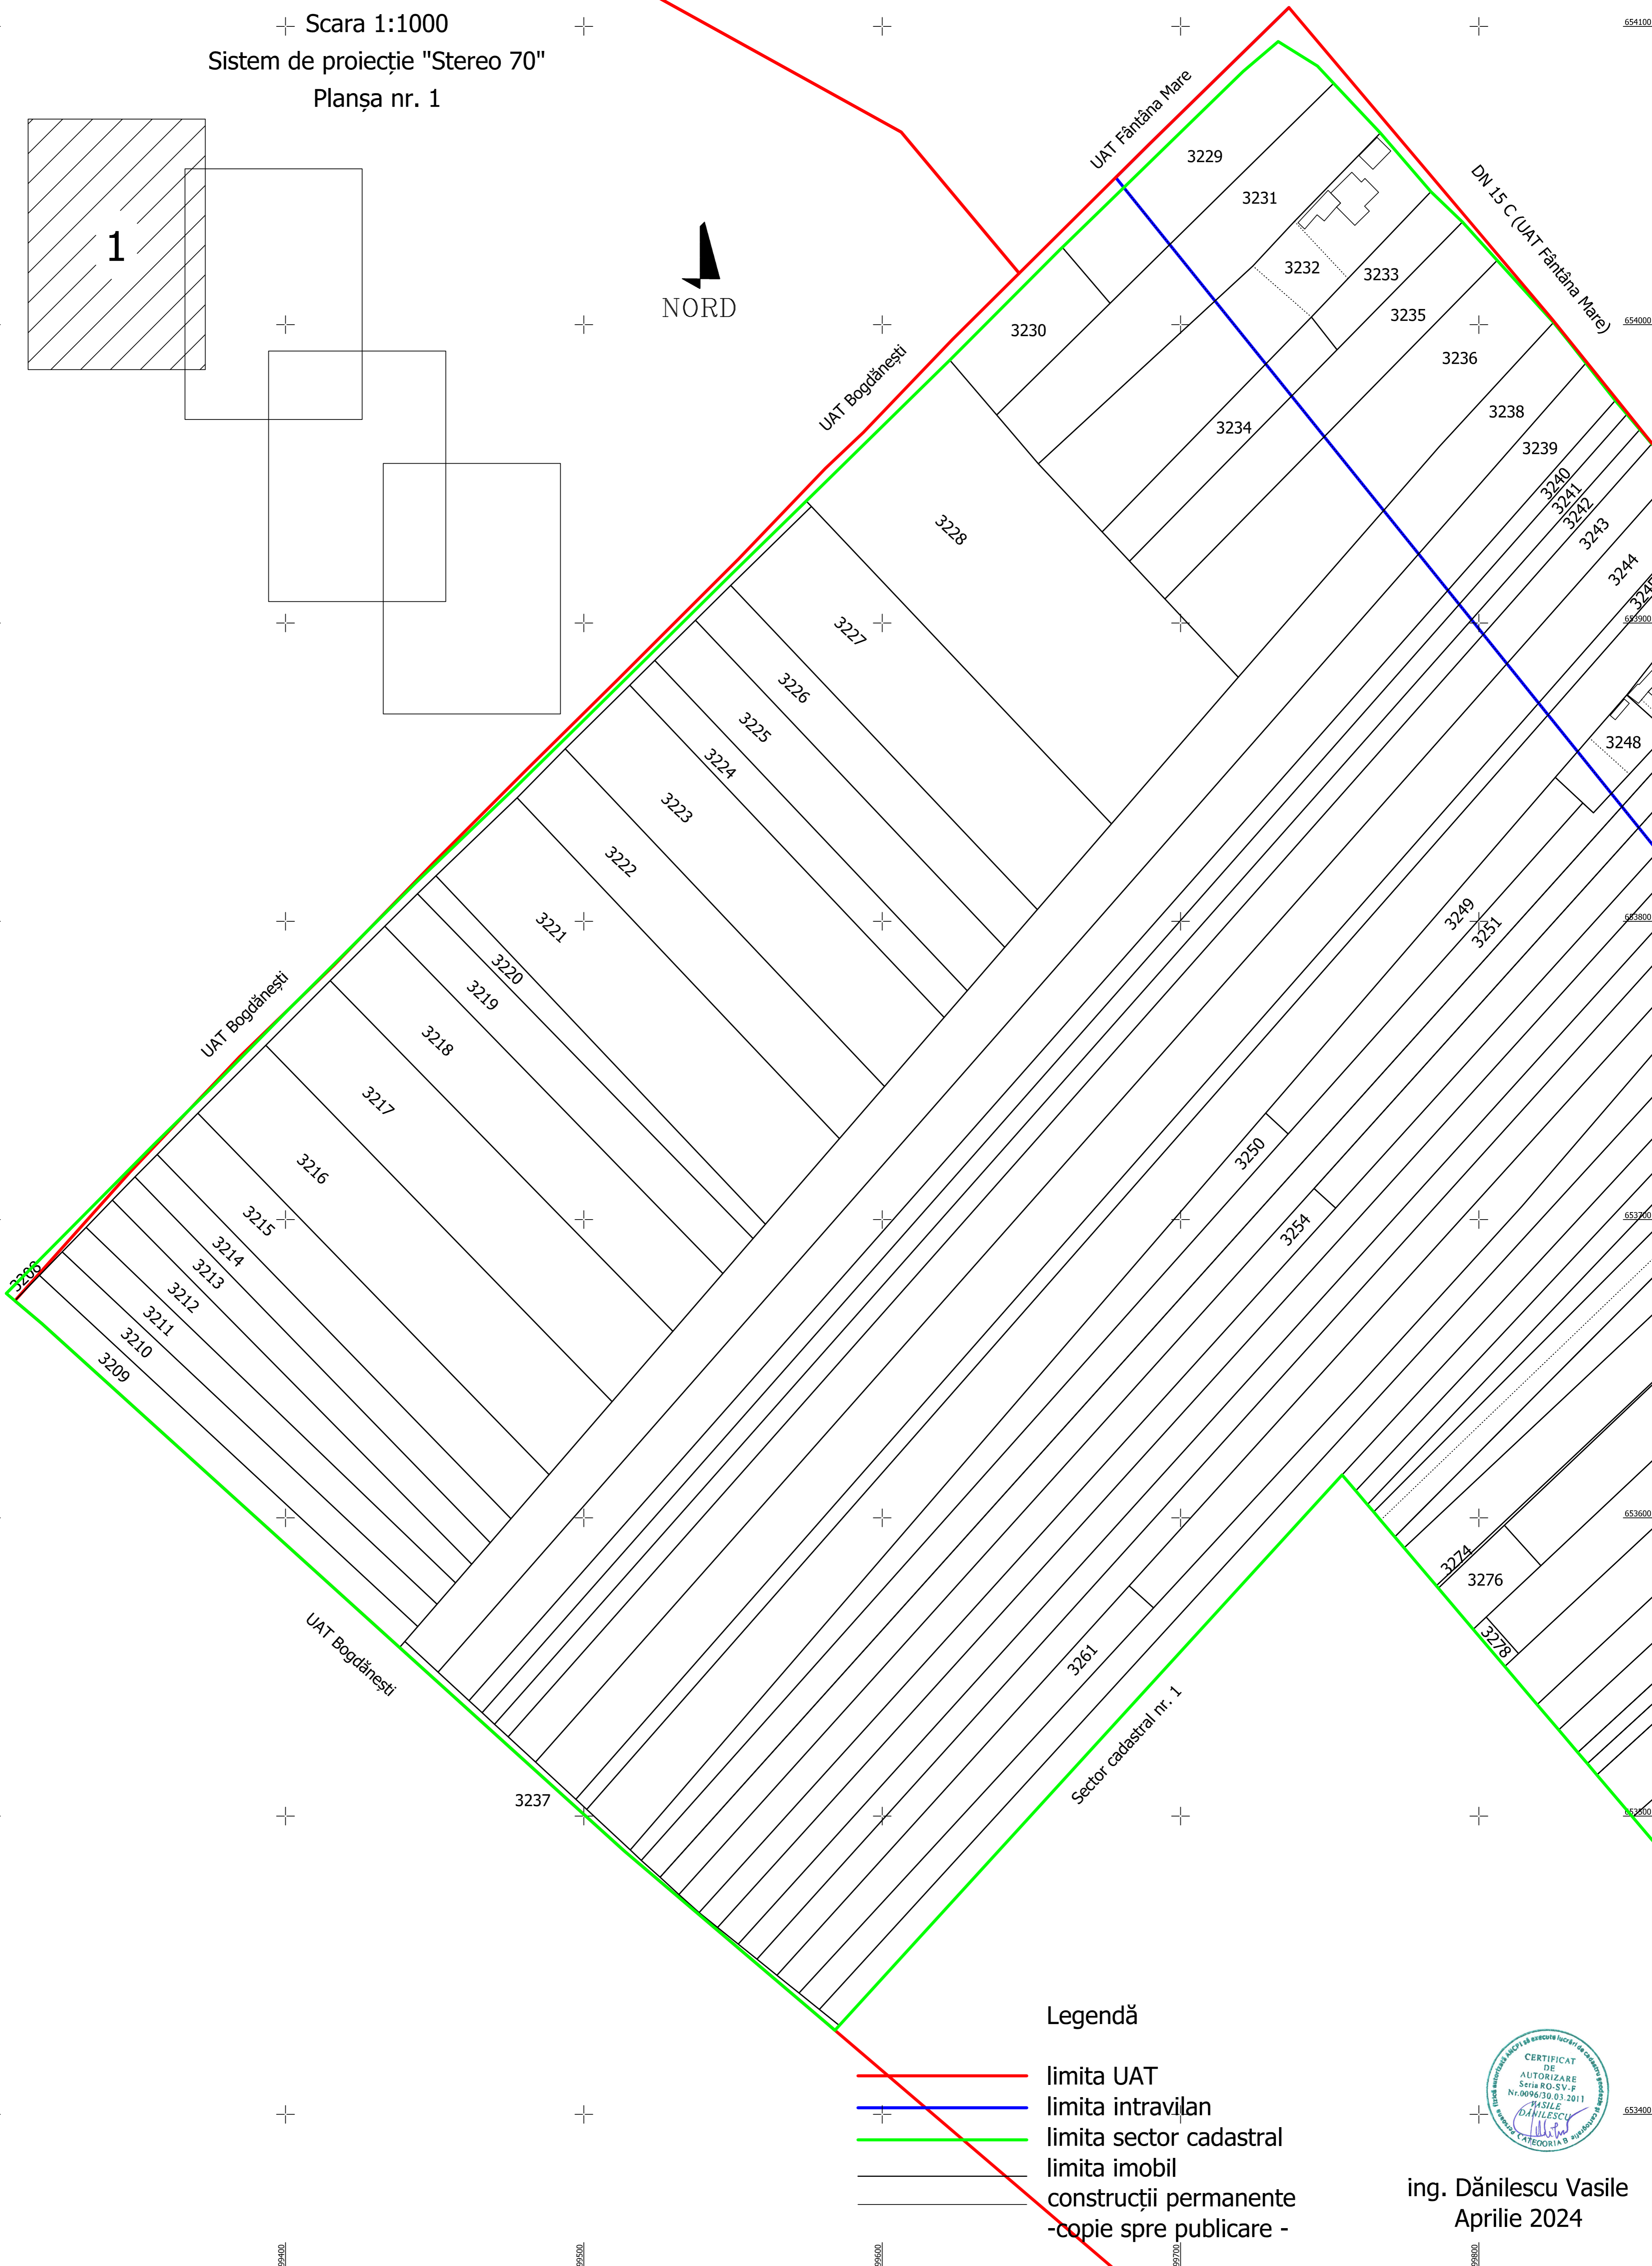

# PLAN CADASTRAL

UAT Boroaia, Județul Suceava, Sector cadastral 2

Scara 1:1000

Sistem de proiectie "Stere 70"

Planșa nr. 1

### Legendă

- limita UAT
- limita intravilan
- limita sector cadastral
- limita imobil
- construcții permanente
- copie spre publicare -

ing. Dănilescu Vasile  
Aprilie 2024