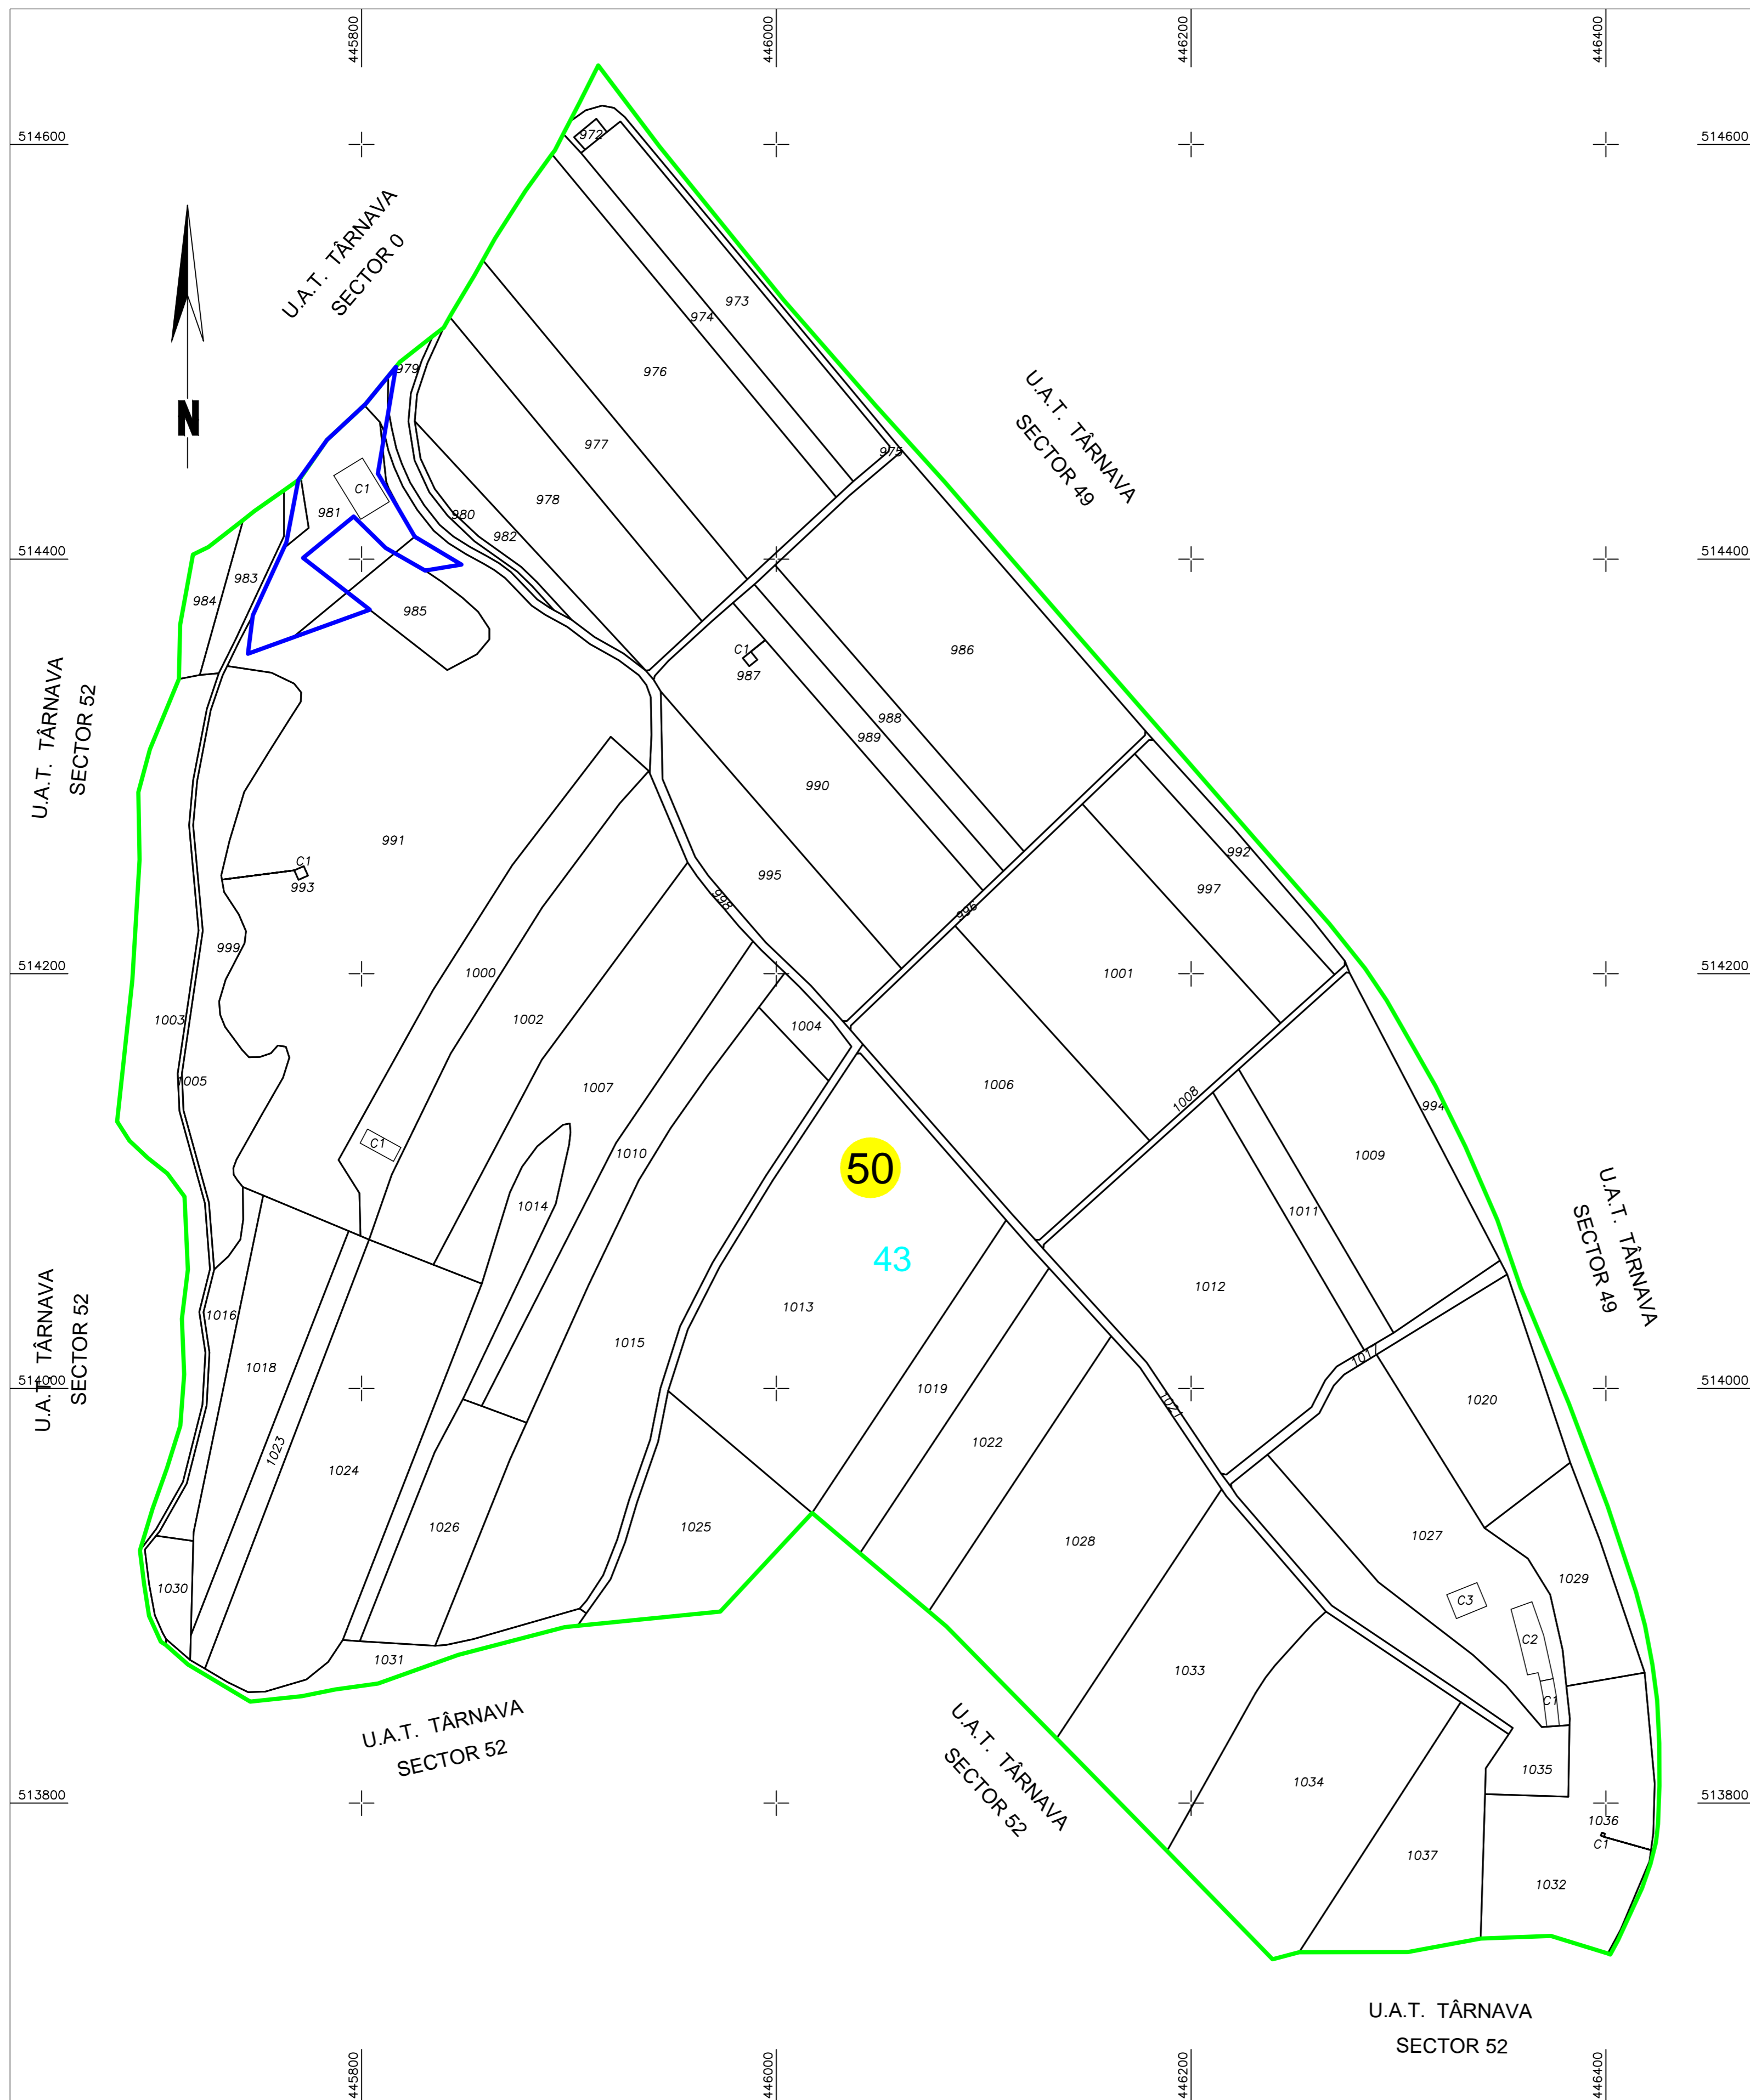

# PLAN CADASTRAL

UAT: TÂRNAVA, judetul: SIBIU, Sect. cad.50, plansa 1

Scara 1:2000

Sistem de proiectie: stereografic 1970

Spre Publicare

## LEGENDA

Numar Sector	1
Cod constructie	C1
ID imobil	15
Limita sector	
Limita imobil	
Hidrografie	
Limita UAT	
Limita intravilan	
Limita tarla	
Numar tarla	101
Numar postal	37B
Limita constructie	