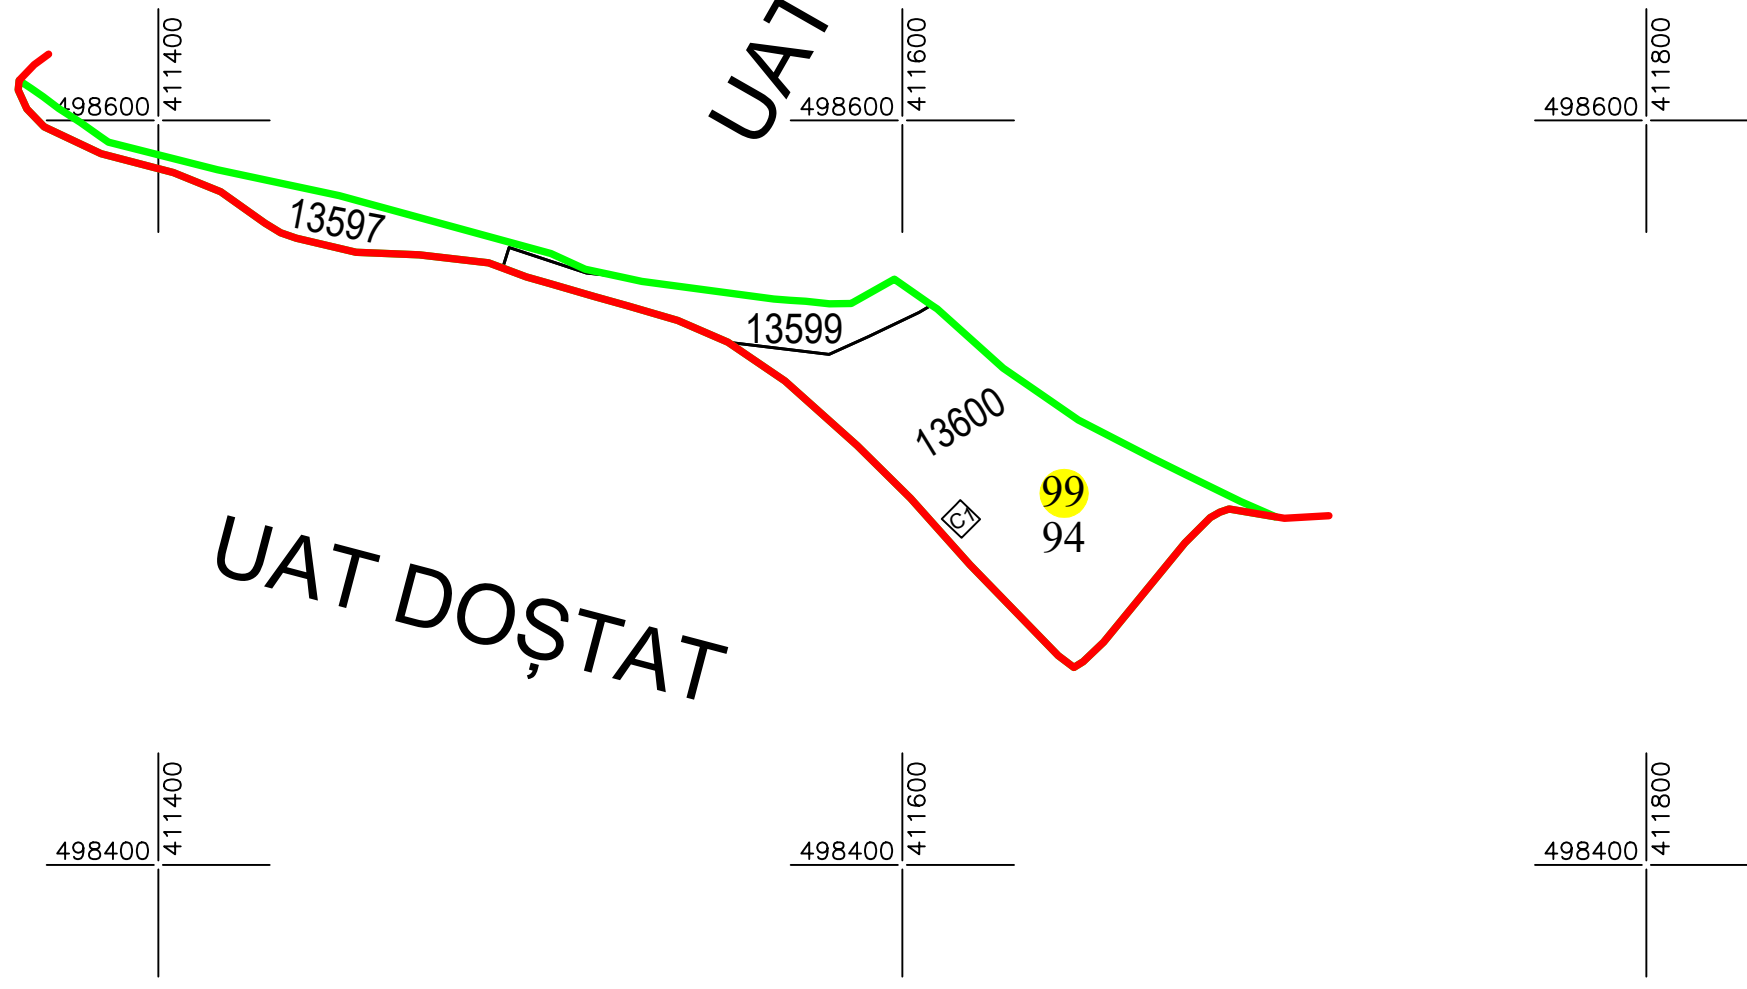

PLAN CADASTRAL

Județul SIBIU, UAT Păuca

Sectorul cadastral 99

Scara 1:2000

- LEGENDĂ:
- 13600 ID imobil
 - 94 Nr. tarla
 - 99 Nr. sector cadastral
 - C1 Cod construcție
 - Limită UAT
 - Limită intravilan
 - - - Pârâu
 - Limită sector
 - Limită tarla
 - Limită imobil
 - Limită construcții

SC TOPO LAND GIS SRL	
Executant, nume și prenume	Semnătura și stampila
Ing. Drăghescu Petre Valer	
Data:	06.2023

Sistem de proiectie Stereografic 1970

Spre publicare