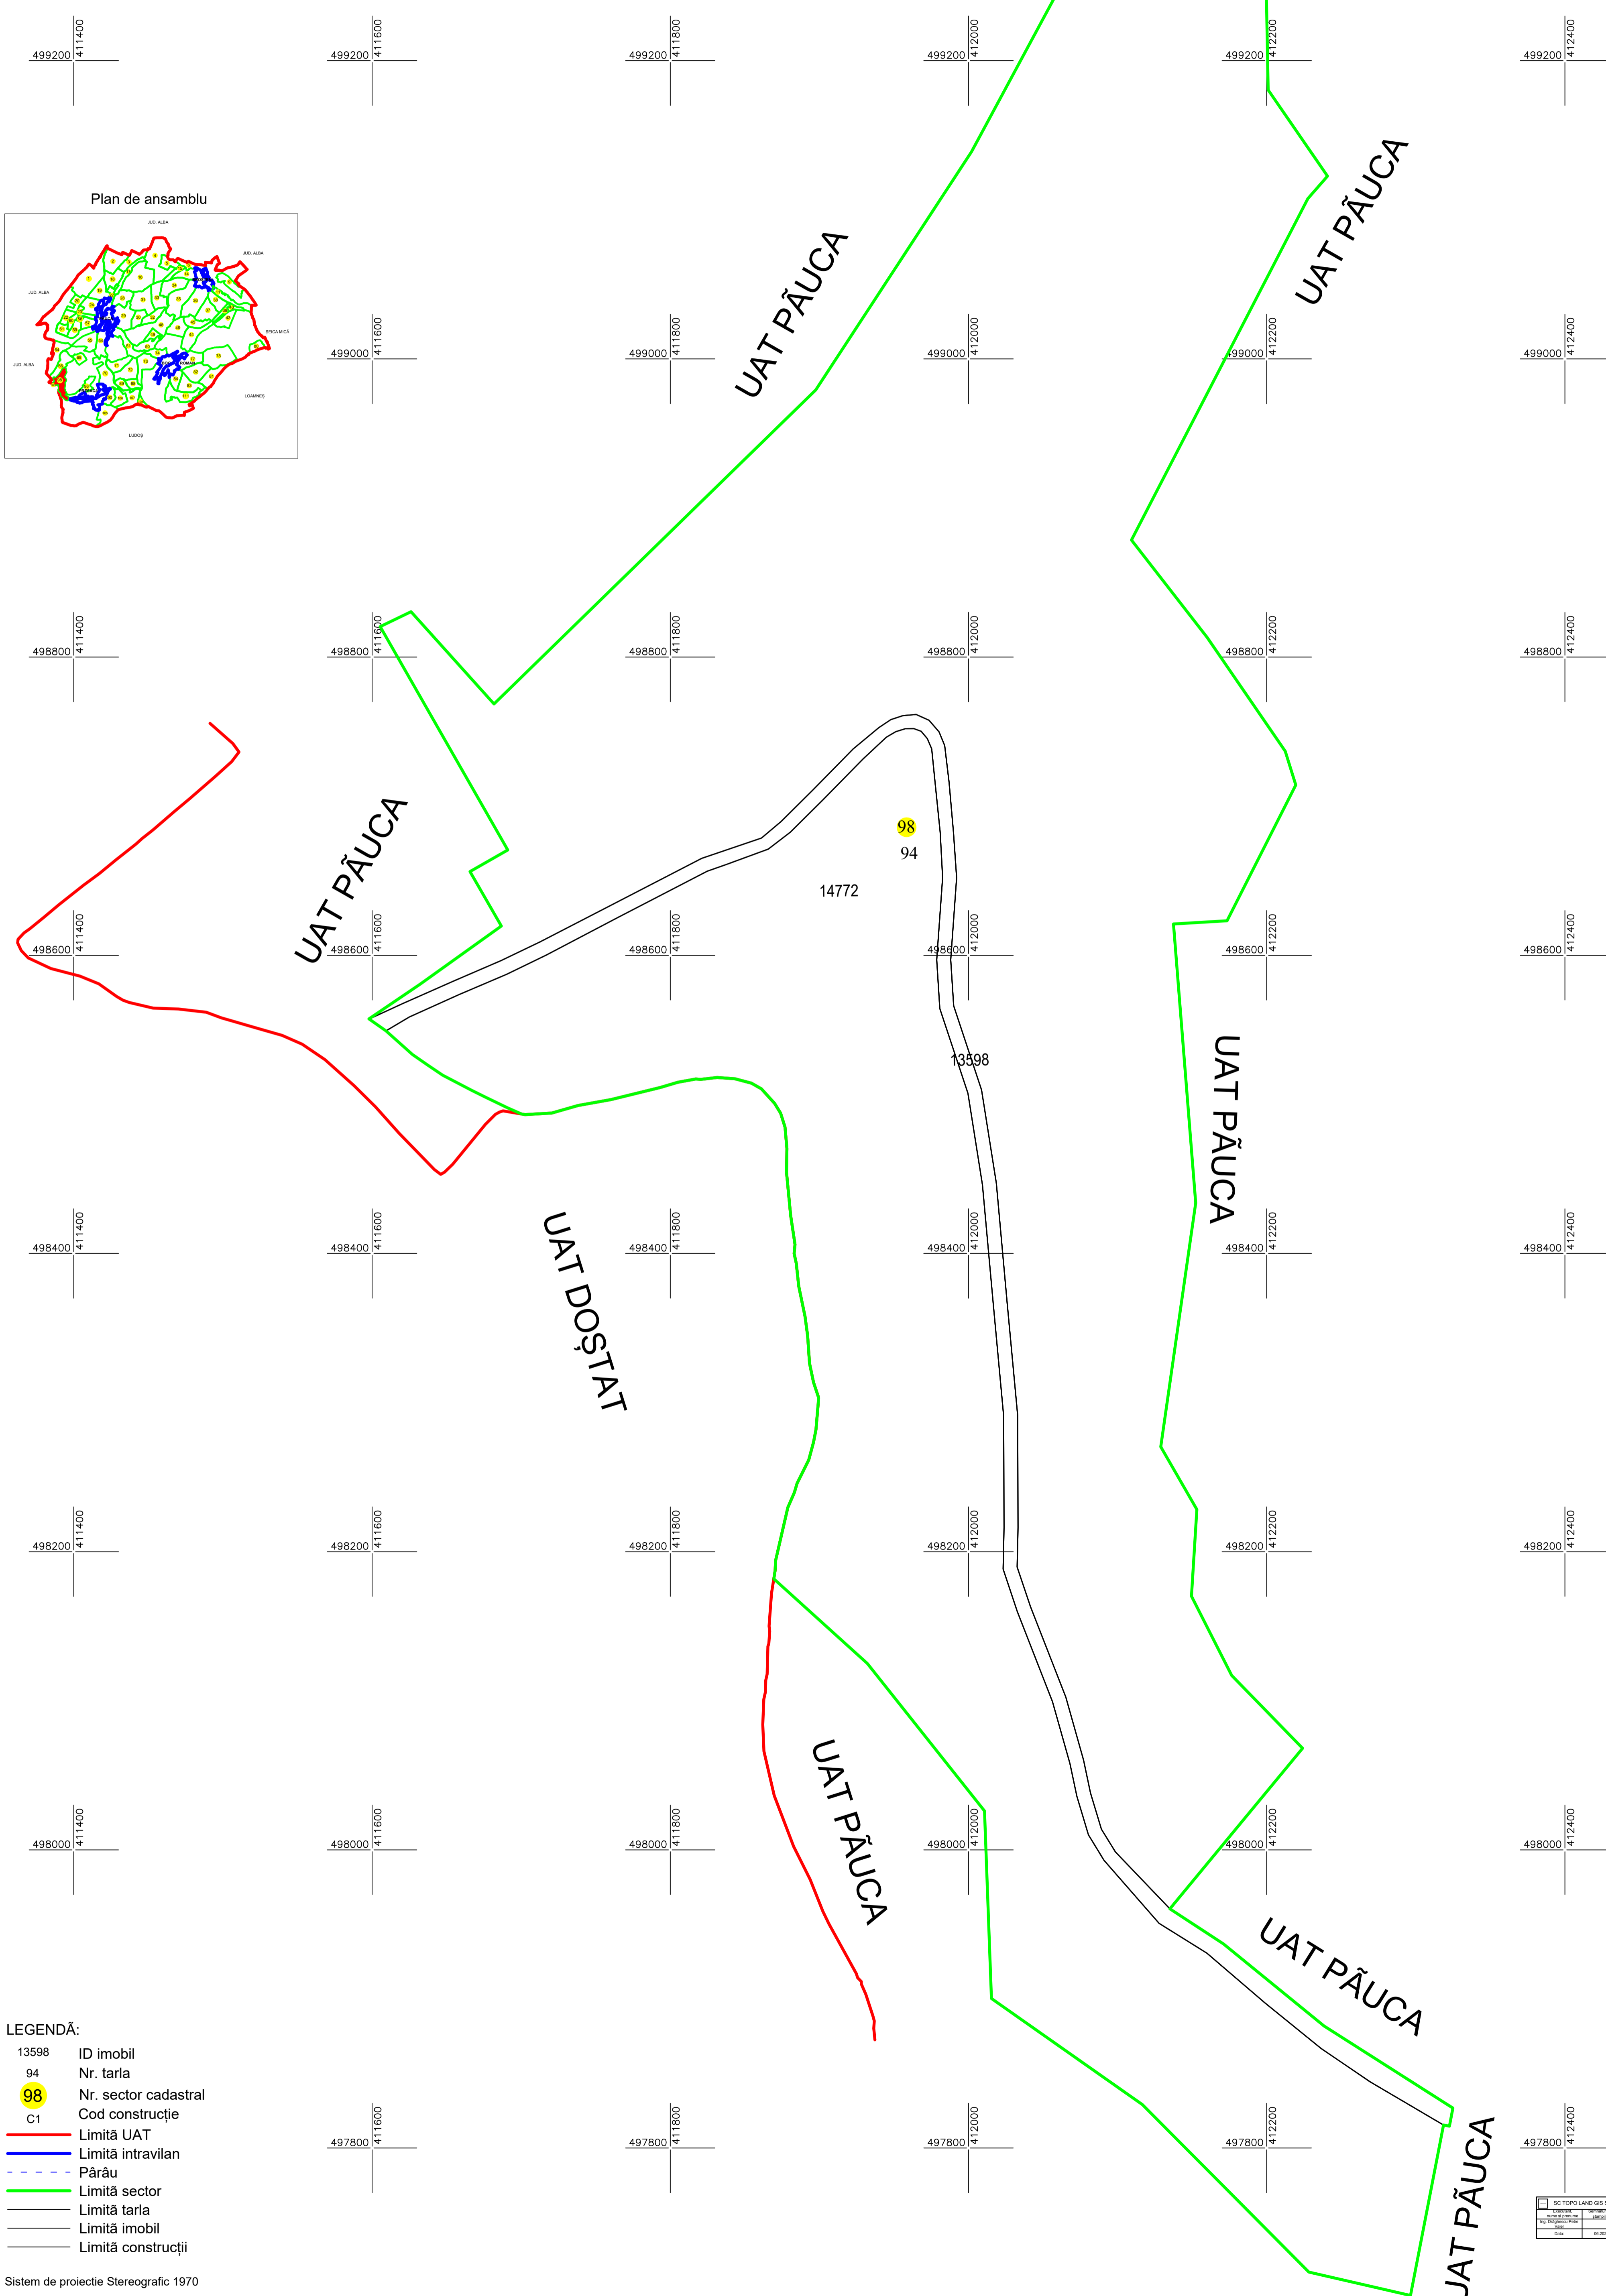

PLAN CADASTRAL
Județul SIBIU, UAT Păuca
Sectorul cadastral 98
Scara 1:2000

Plan de ansamblu

LEGENDĂ:

- 13598 ID imobil
- 94 Nr. tarla
- 98 Nr. sector cadastral
- C1 Cod construcție
- Limită UAT
- Limită intravilan
- - - Pârâu
- Limită sector
- Limită tarla
- Limită imobil
- Limită construcții

Sistem de proiectie Stereografic 1970