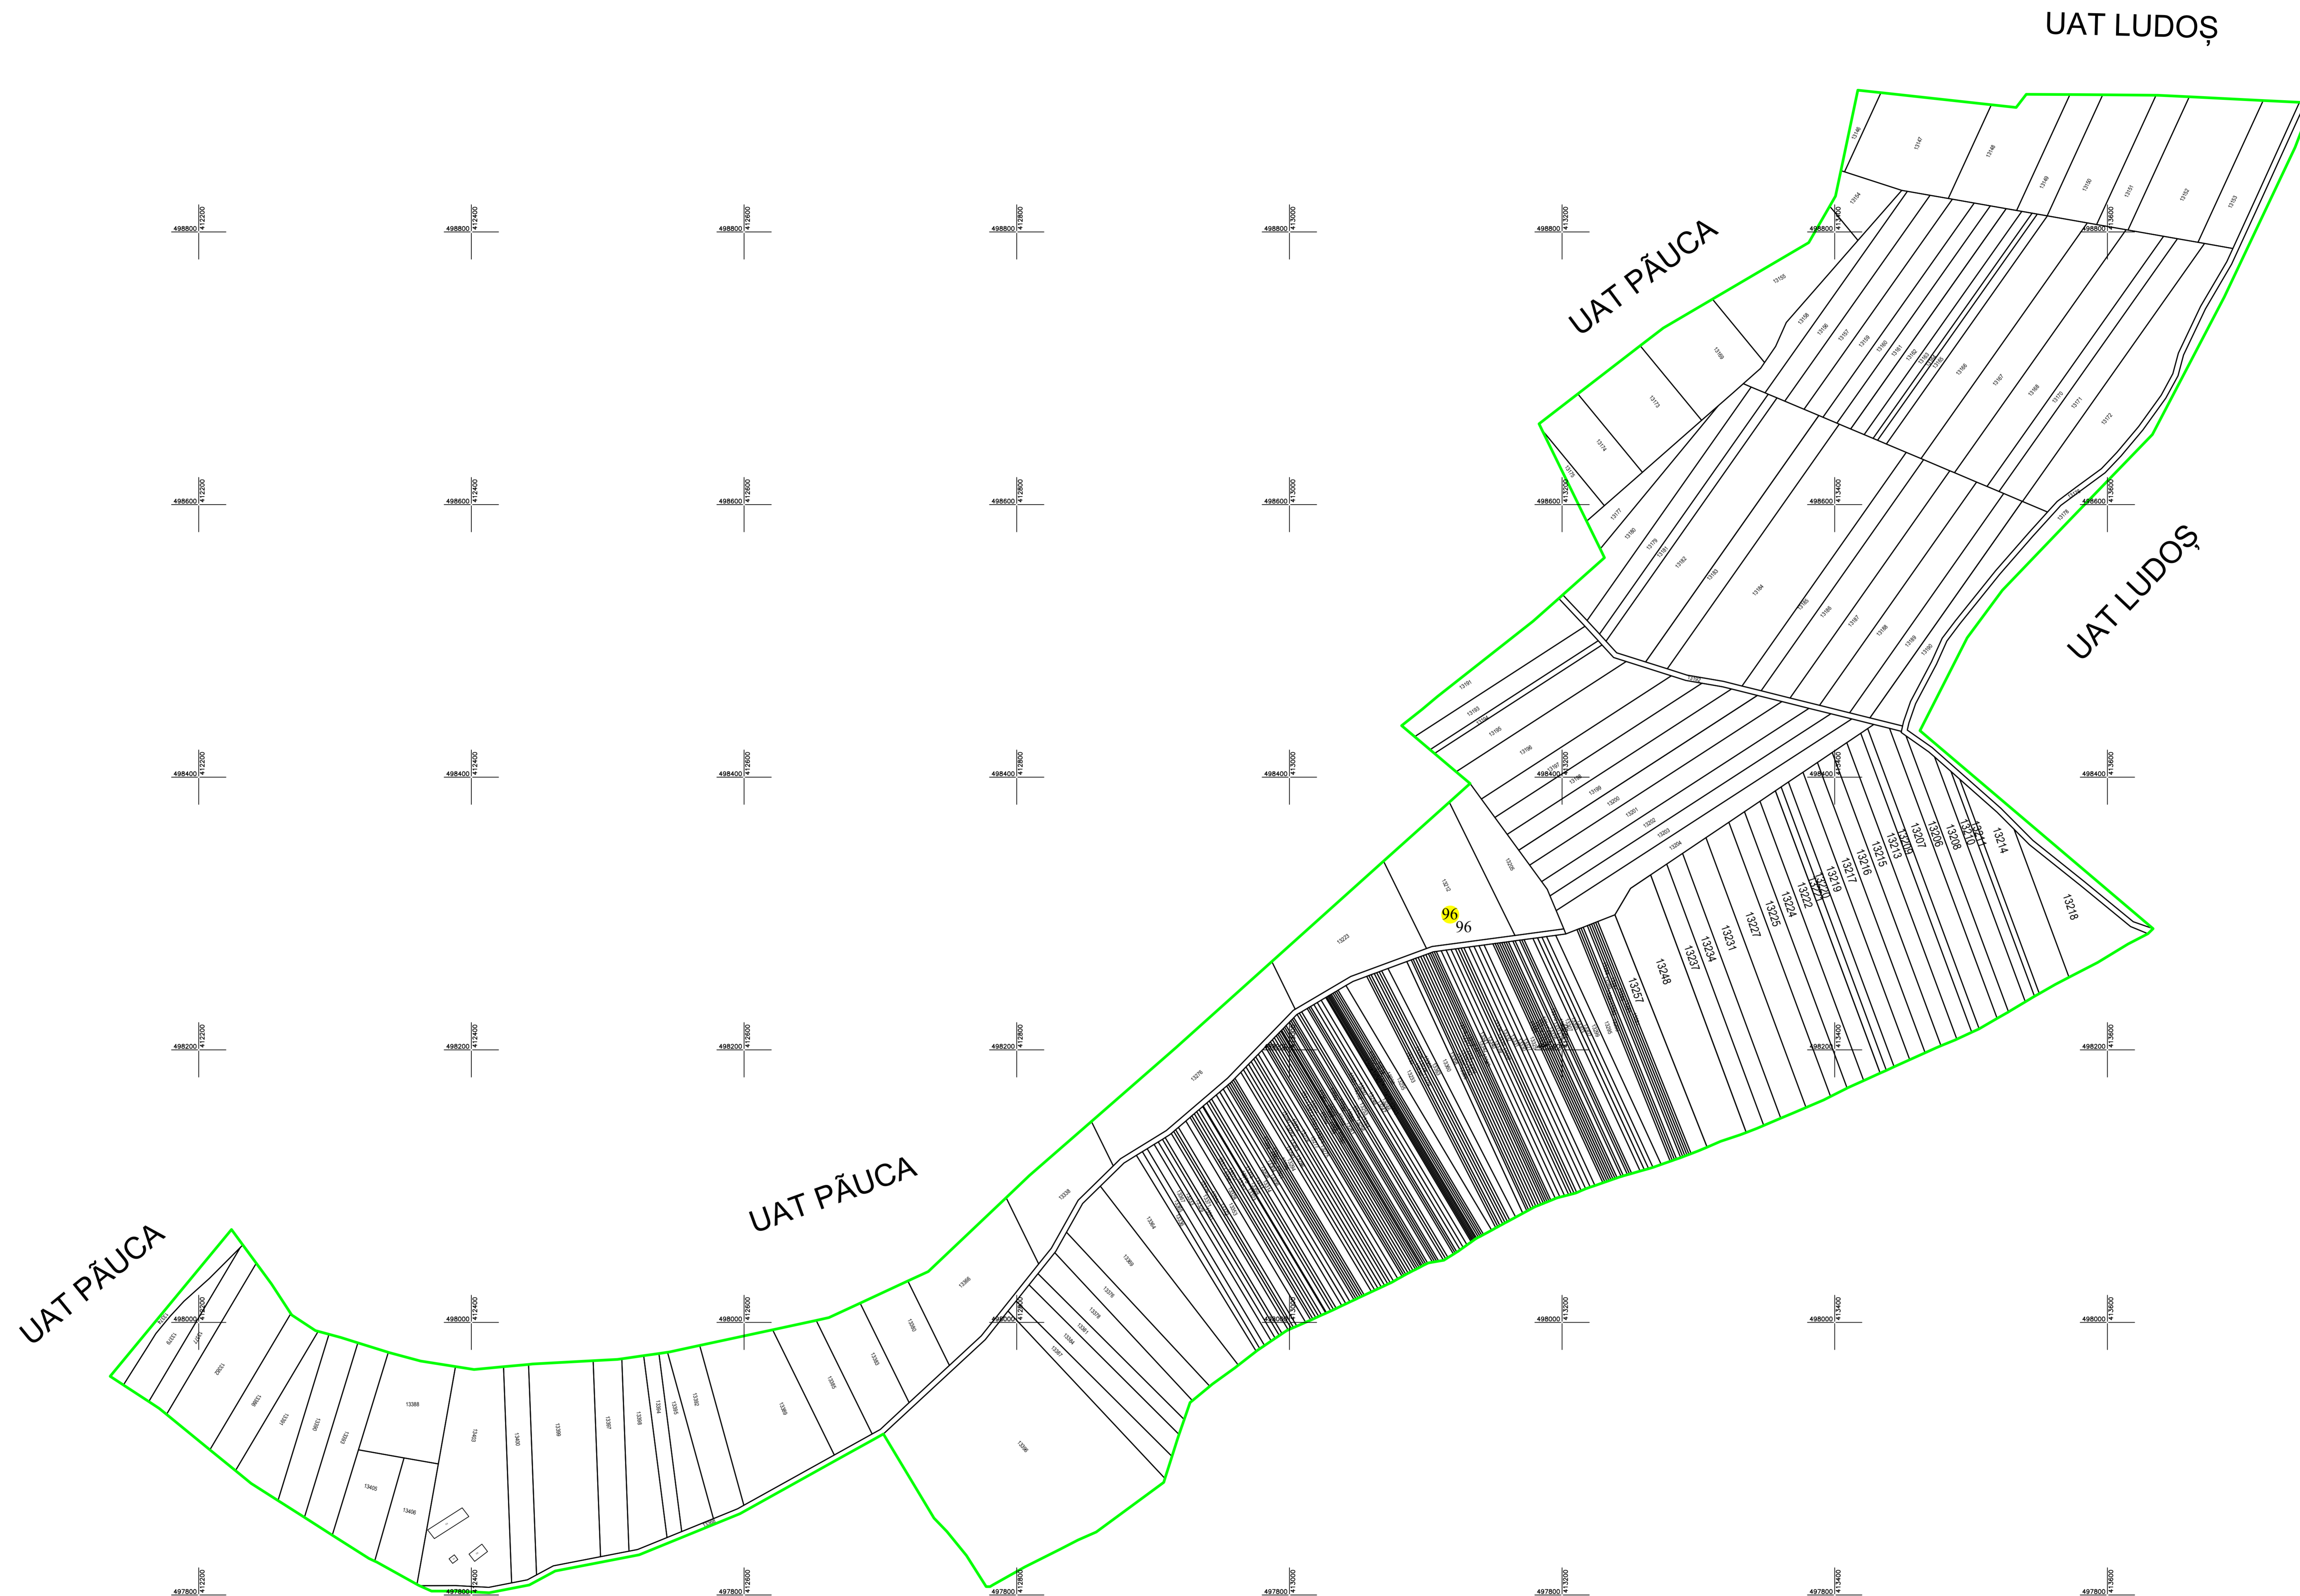

PLAN CADASTRAL
Județul SIBIU, UAT Păuca
Sectorul cadastral 96
Scara 1:2000

Plan de ansamblu

- LEGENDĂ:
- 13388 ID imobil
 - Nr. tarla
 - 96 Nr. sector cadastral
 - C1 Cod construcție
 - Limită UAT
 - Limită intravilan
 - - - Pârâu
 - Limită sector
 - Limită tarla
 - Limită imobil
 - Limită construcții

Sistem de proiectie Stereografic 1970

Spre publicare