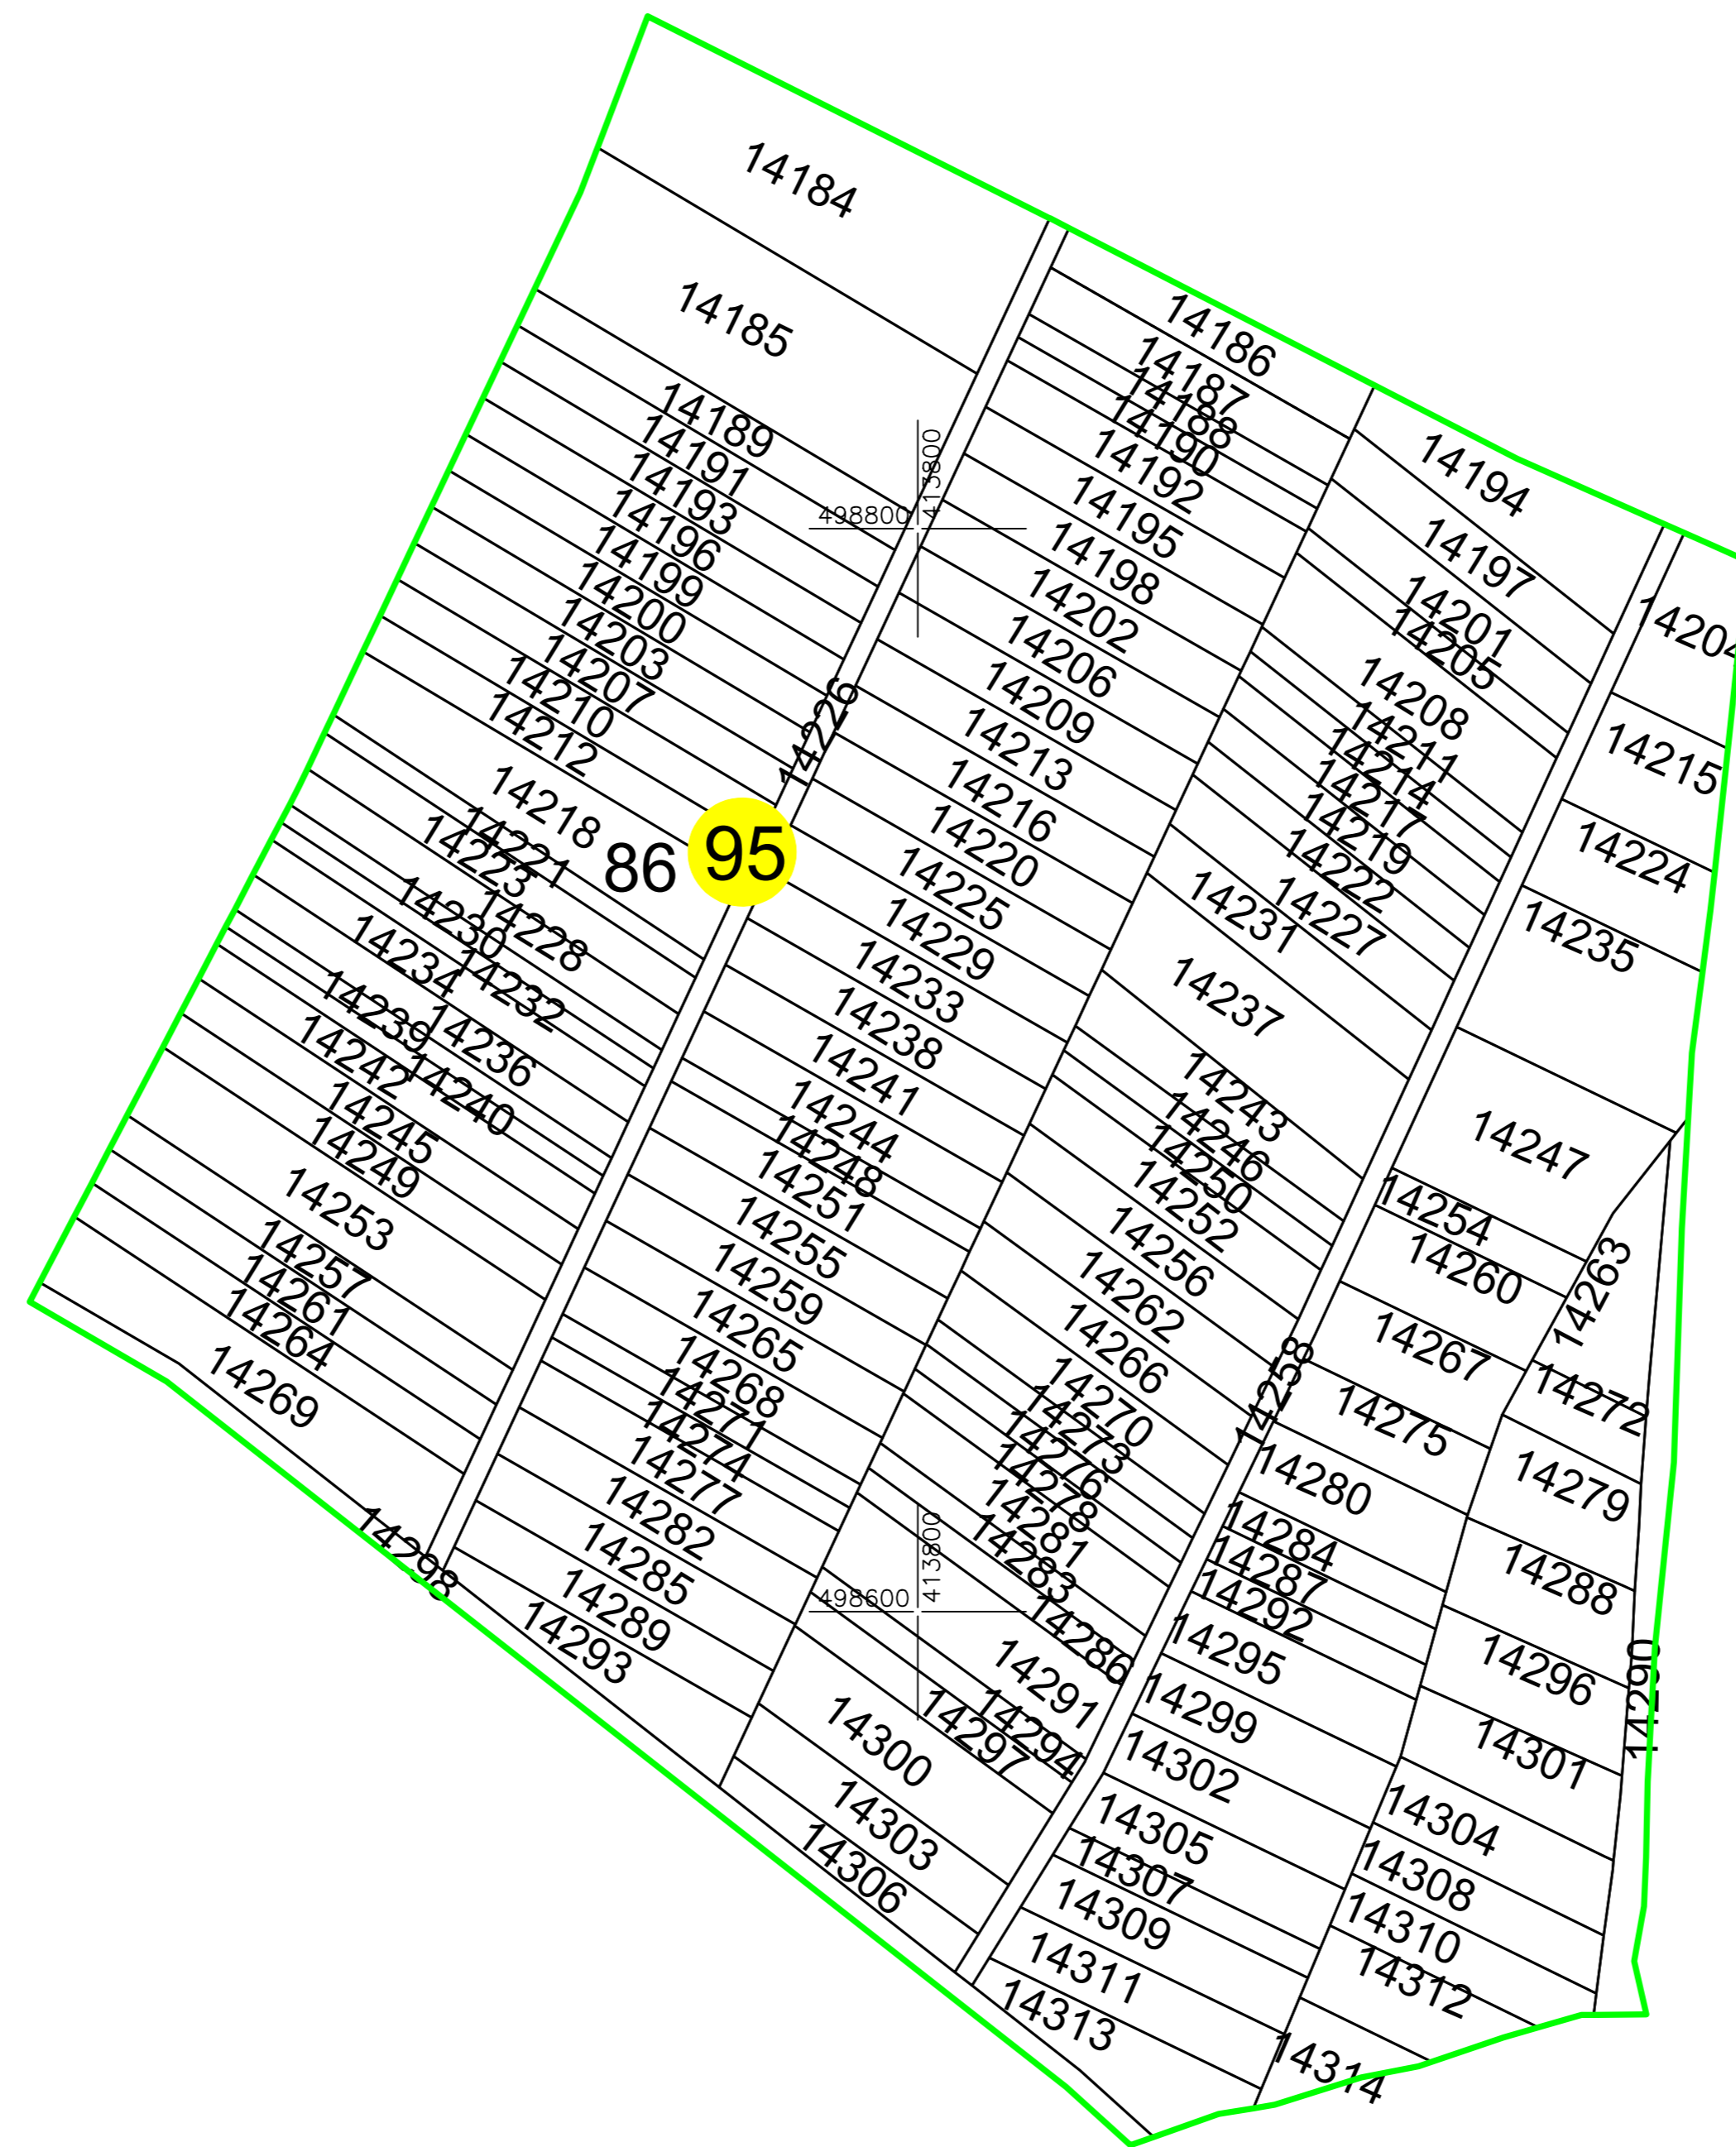

PLAN CADASTRAL
Județul SIBIU, UAT Păuca
Sectorul cadastral 95
Scara 1:2000

1. **LEGENDĂ:**
2. 14269 ID imobil
   - 86 Nr. tarla
   - 95 Nr. sector cadastral
   - c1 Cod construcție
   - Limită UAT
   - Limită intravilan
   - - - Pârâu
   - Limită sector
   - Limită tarla
   - Limită imobil
   - Limită construcții

Sistem de proiectie Stereografic 1970