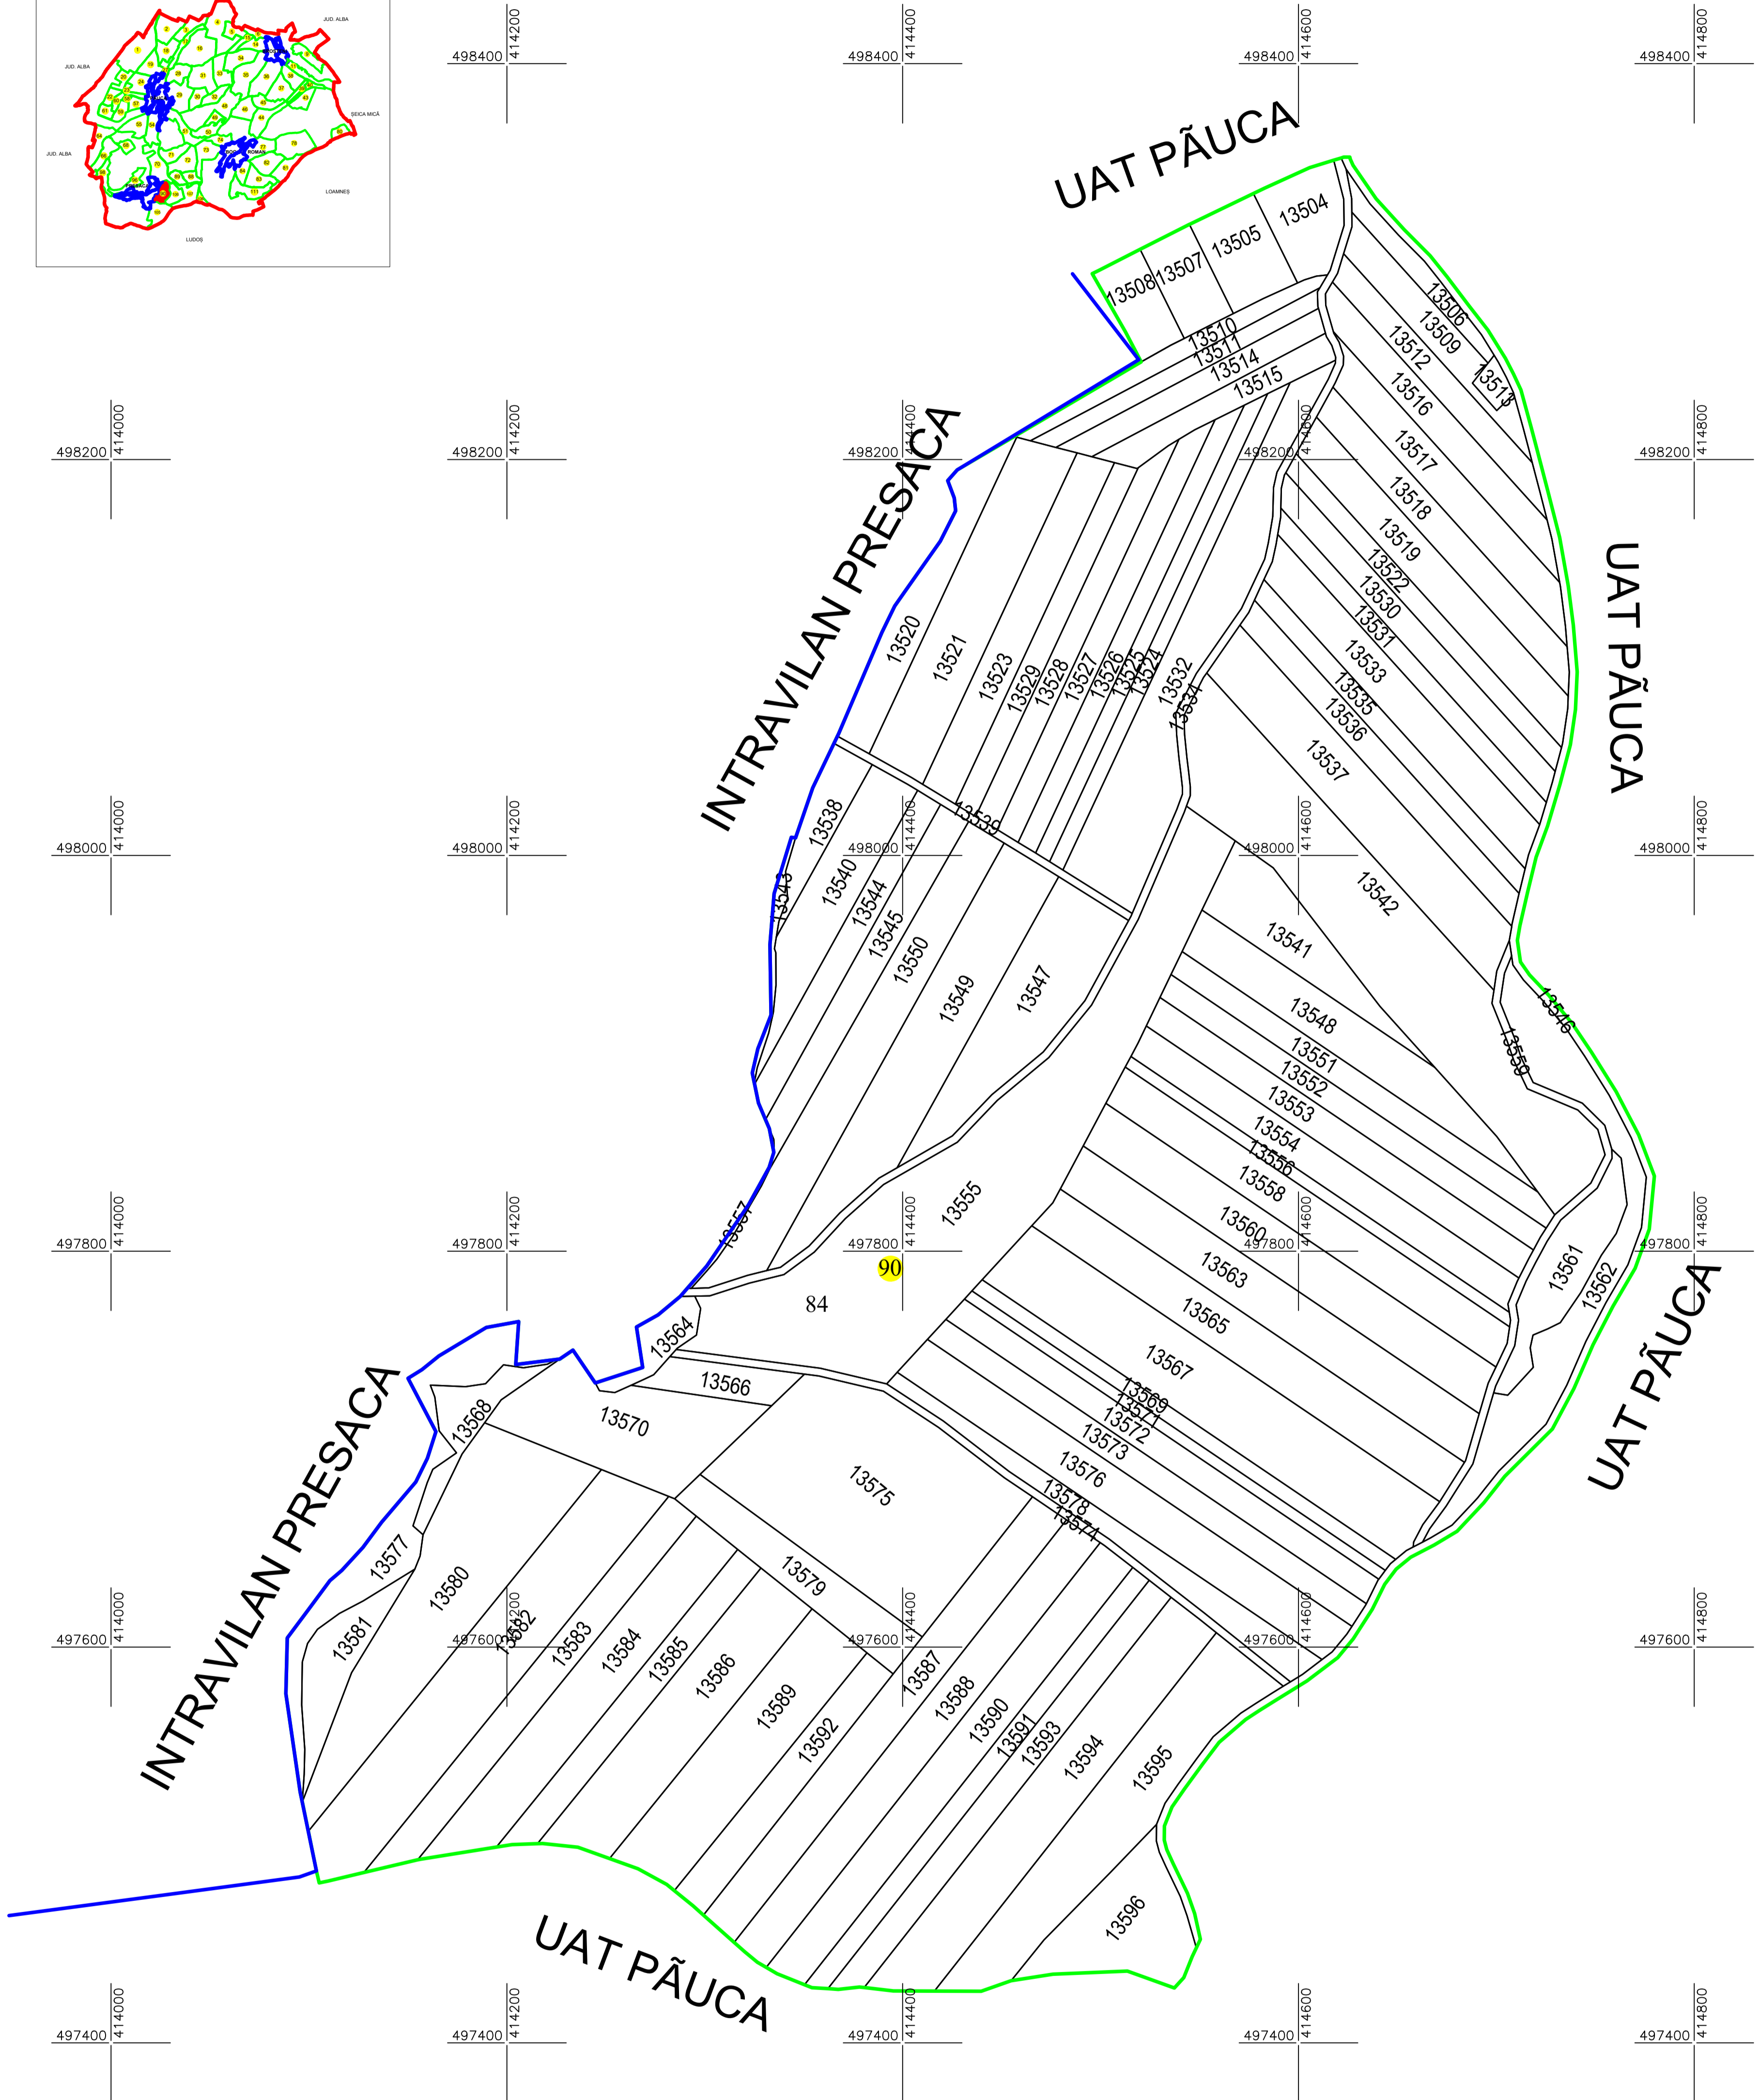

PLAN CADASTRAL  
Județul SIBIU, UAT Păuca  
Sectorul cadastral 90  
Scara 1:2000

Plan de ansamblu

LEGENDĂ:

- 13575 ID imobil
- 84 Nr. tarla
- 90 Nr. sector cadastral
- C1 Cod construcție
- Limită UAT
- Limită intravilan
- - - Pârâu
- Limită sector
- Limită tarla
- Limită imobil
- Limită construcții

Sistem de proiectie Stereografic 1970