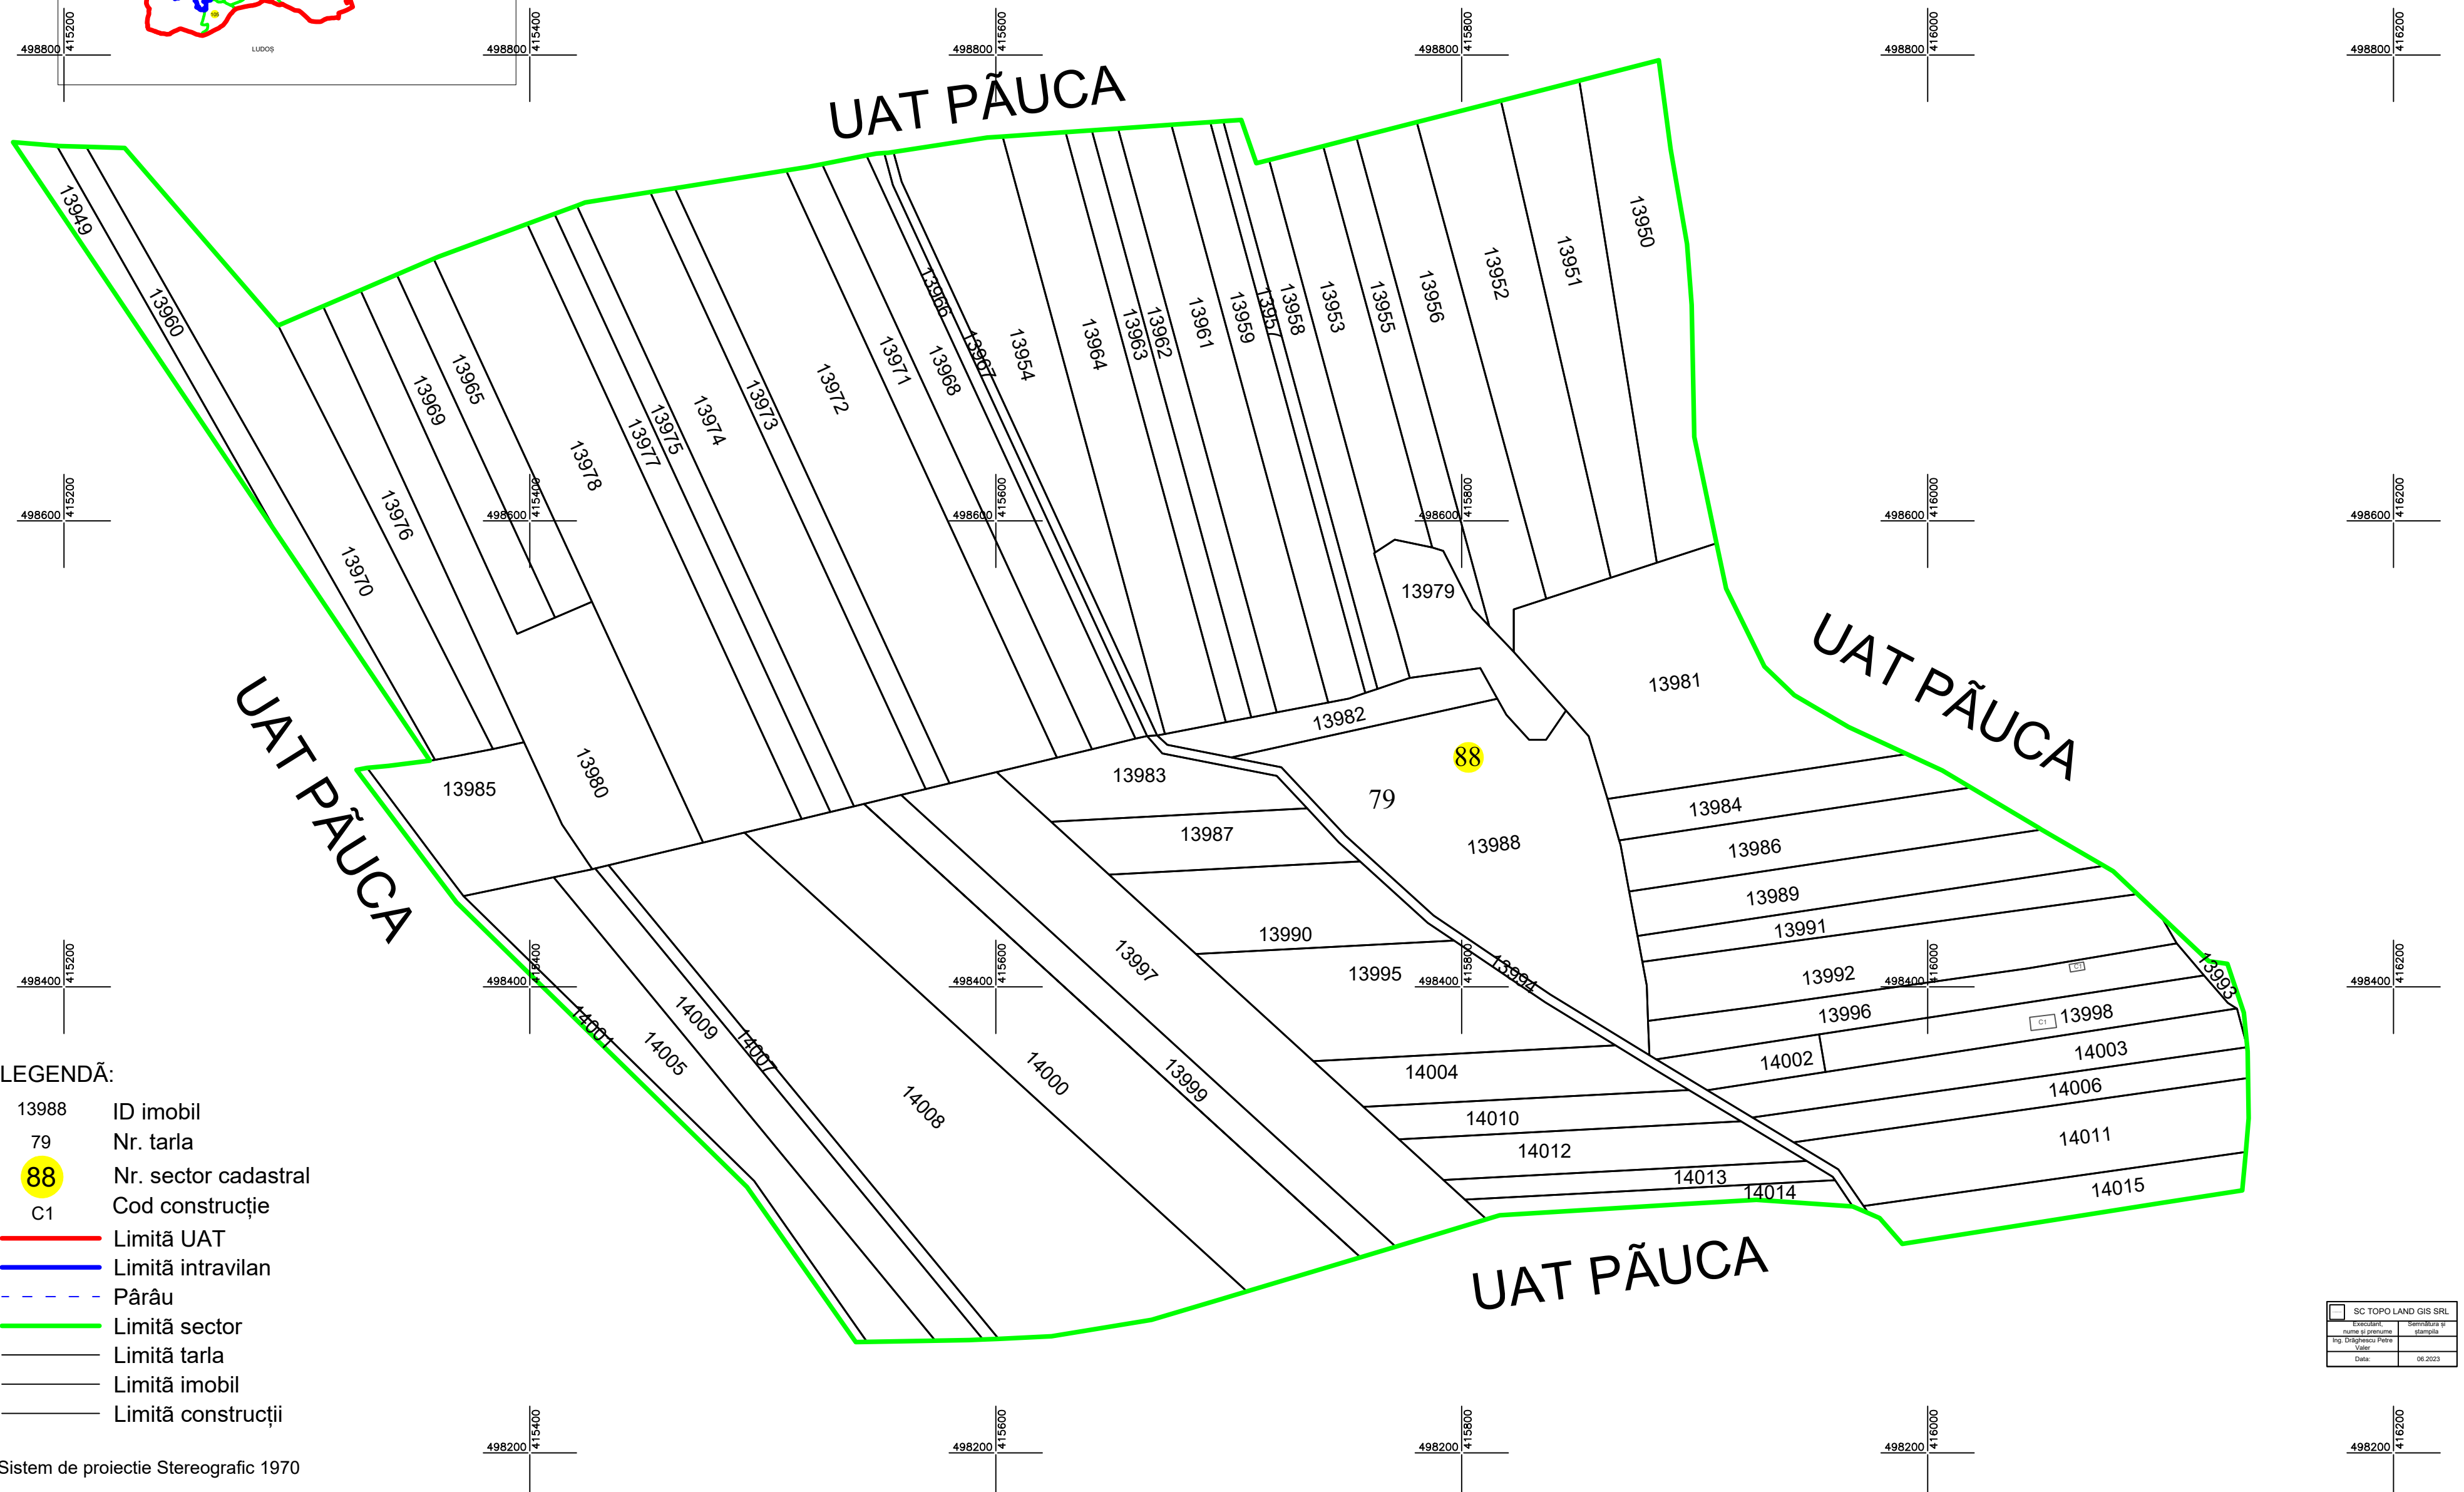

Plan de ansamblu

PLAN CADASTRAL

Județul SIBIU, UAT Păuca
Sectorul cadastral 88
Scara 1:2000

LEGENDĂ:

- 13988 ID imobil
- 79 Nr. tarla
- 88** Nr. sector cadastral
- C1 Cod construcție
- Limită UAT
- Limită intravilan
- - - Pârâu
- Limită sector
- Limită tarla
- Limită imobil
- Limită construcții

Sistem de proiectie Stereografic 1970

SC TOPO LAND GIS SRL	
Execuție	Supraveghere
Ing. Dragomir Petre	
Data: 06.2023	