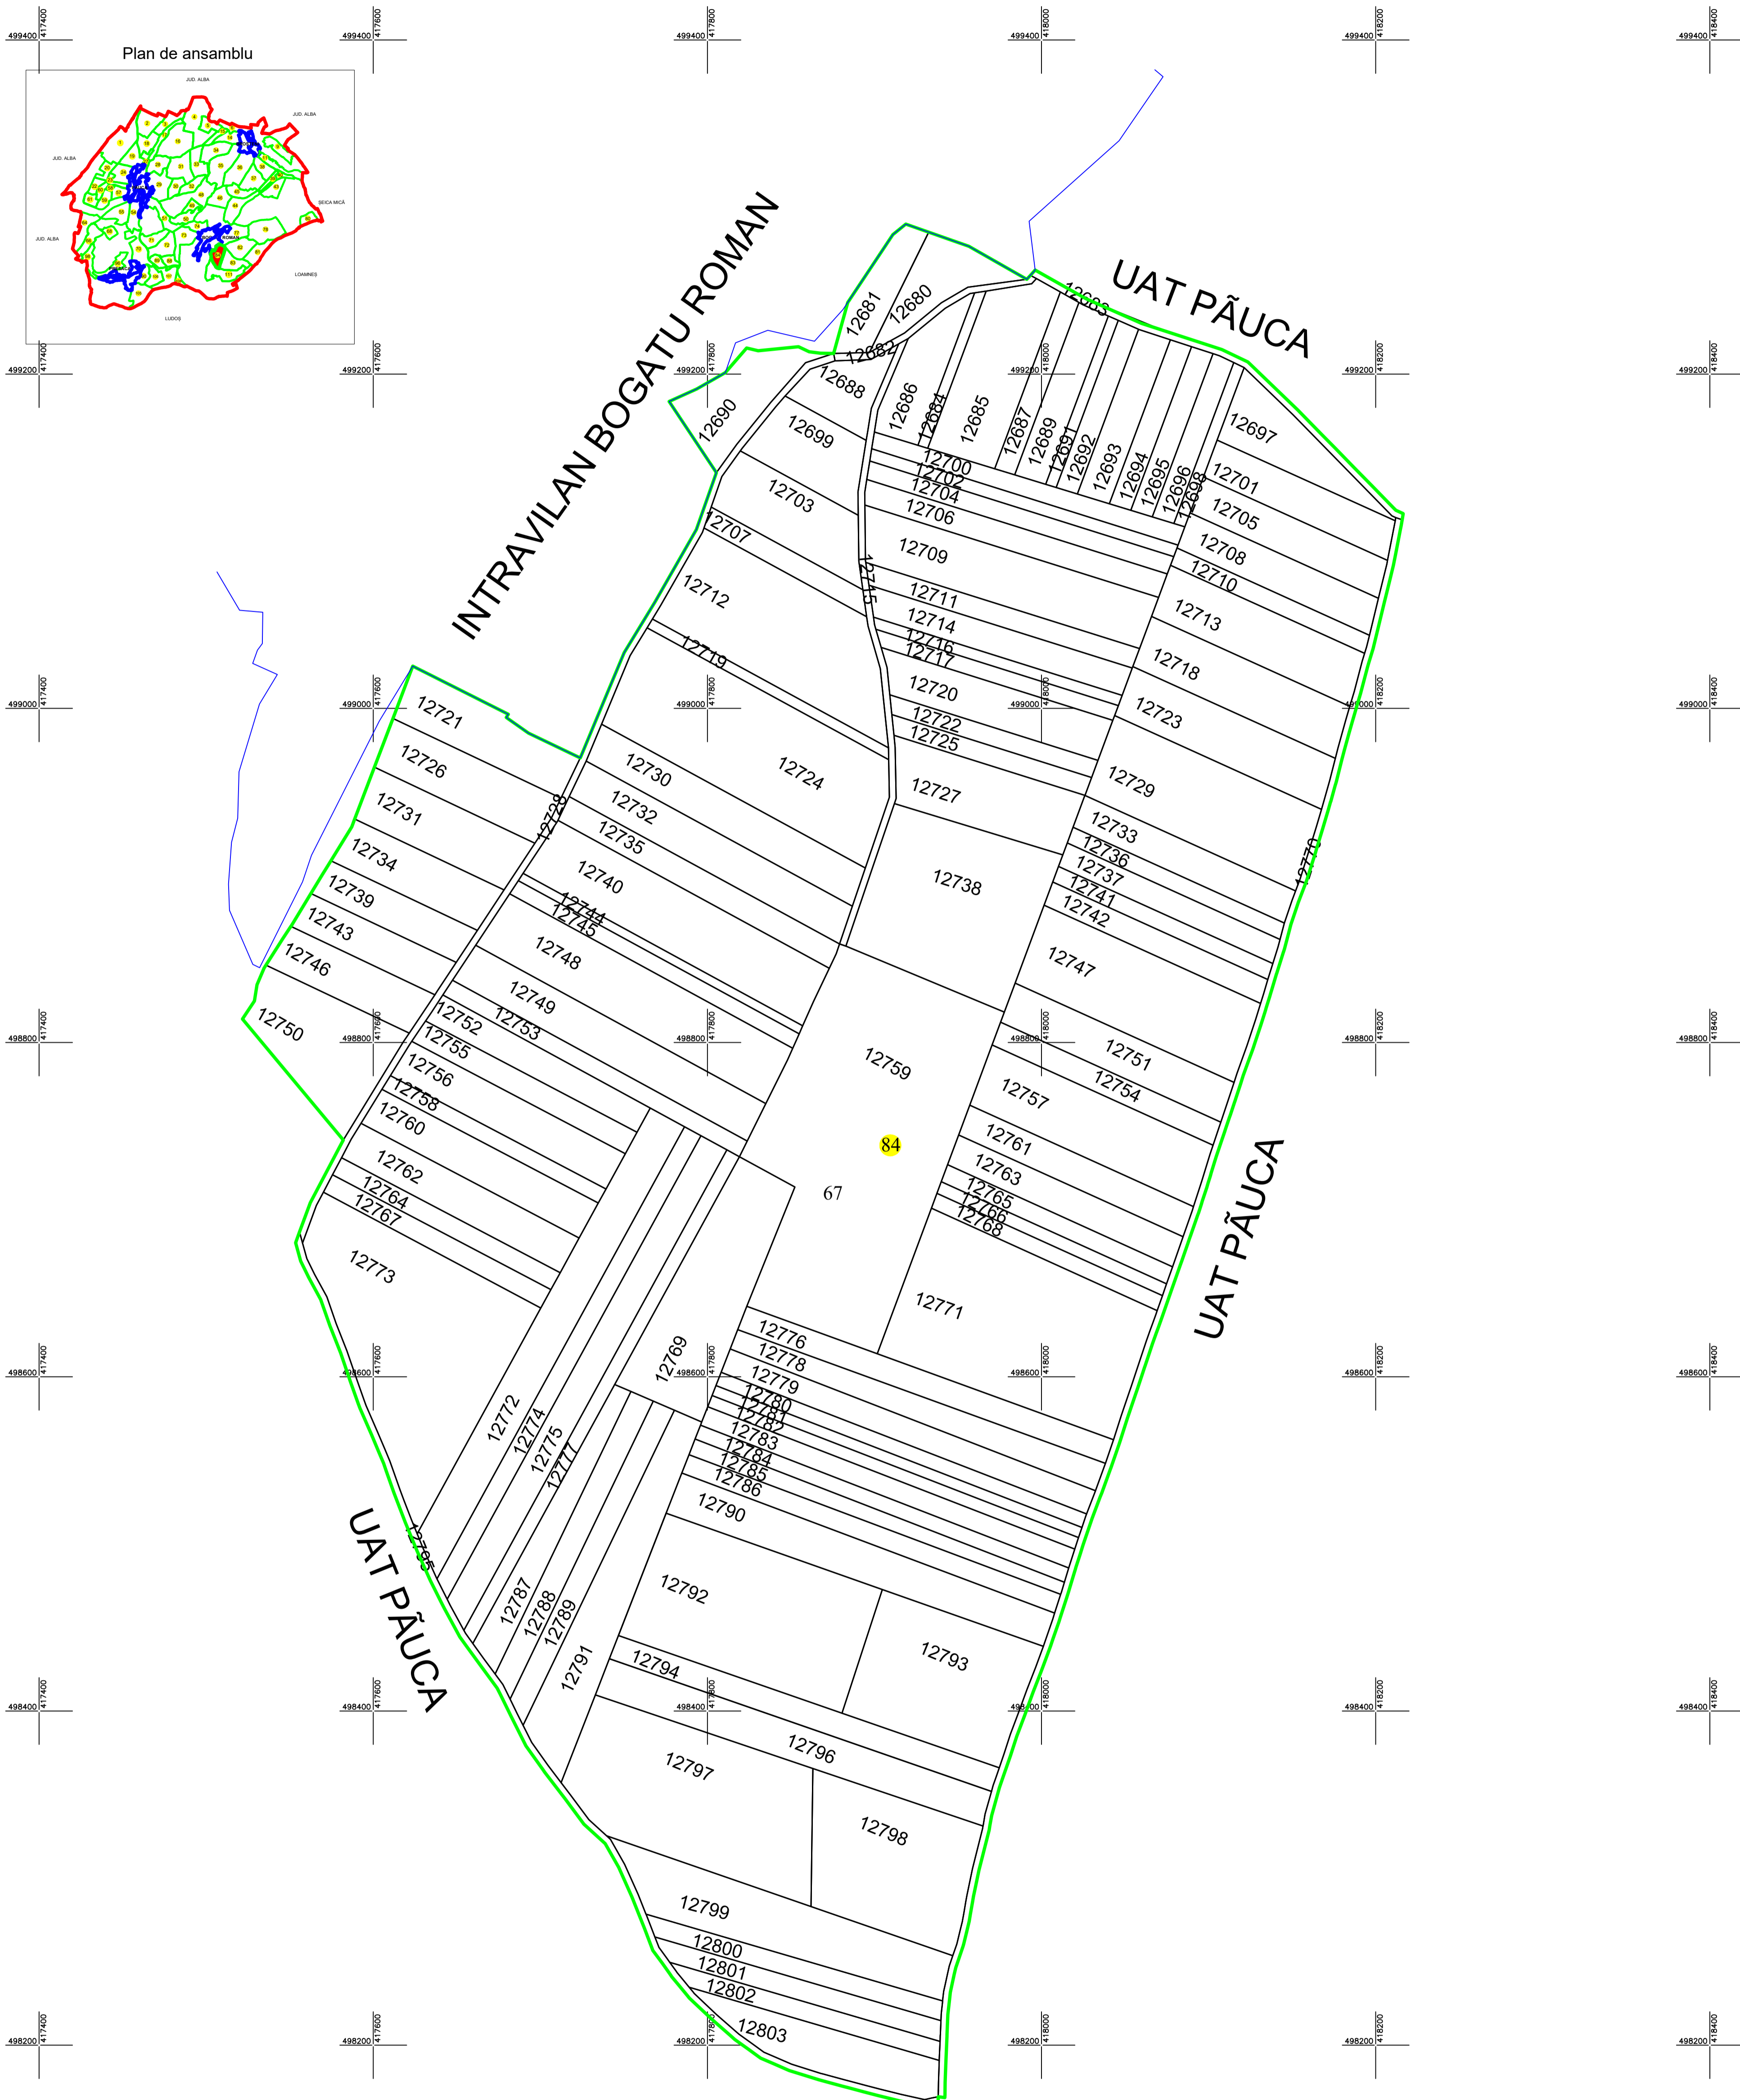

PLAN CADASTRAL
Județul SIBIU, UAT Păuca
Sectorul cadastral 84
Scara 1:2000

1. LEGENDĂ:
2. 12790 ID imobil
   - 67 Nr. tarla
   - 84 Nr. sector cadastral
   - C1 Cod construcție
   - Limită UAT
   - Limită intravilan
   - - - Pârâu
   - Limită sector
   - Limită tarla
   - Limită imobil
   - Limită construcții

Sistem de proiectie Stereografic 1970