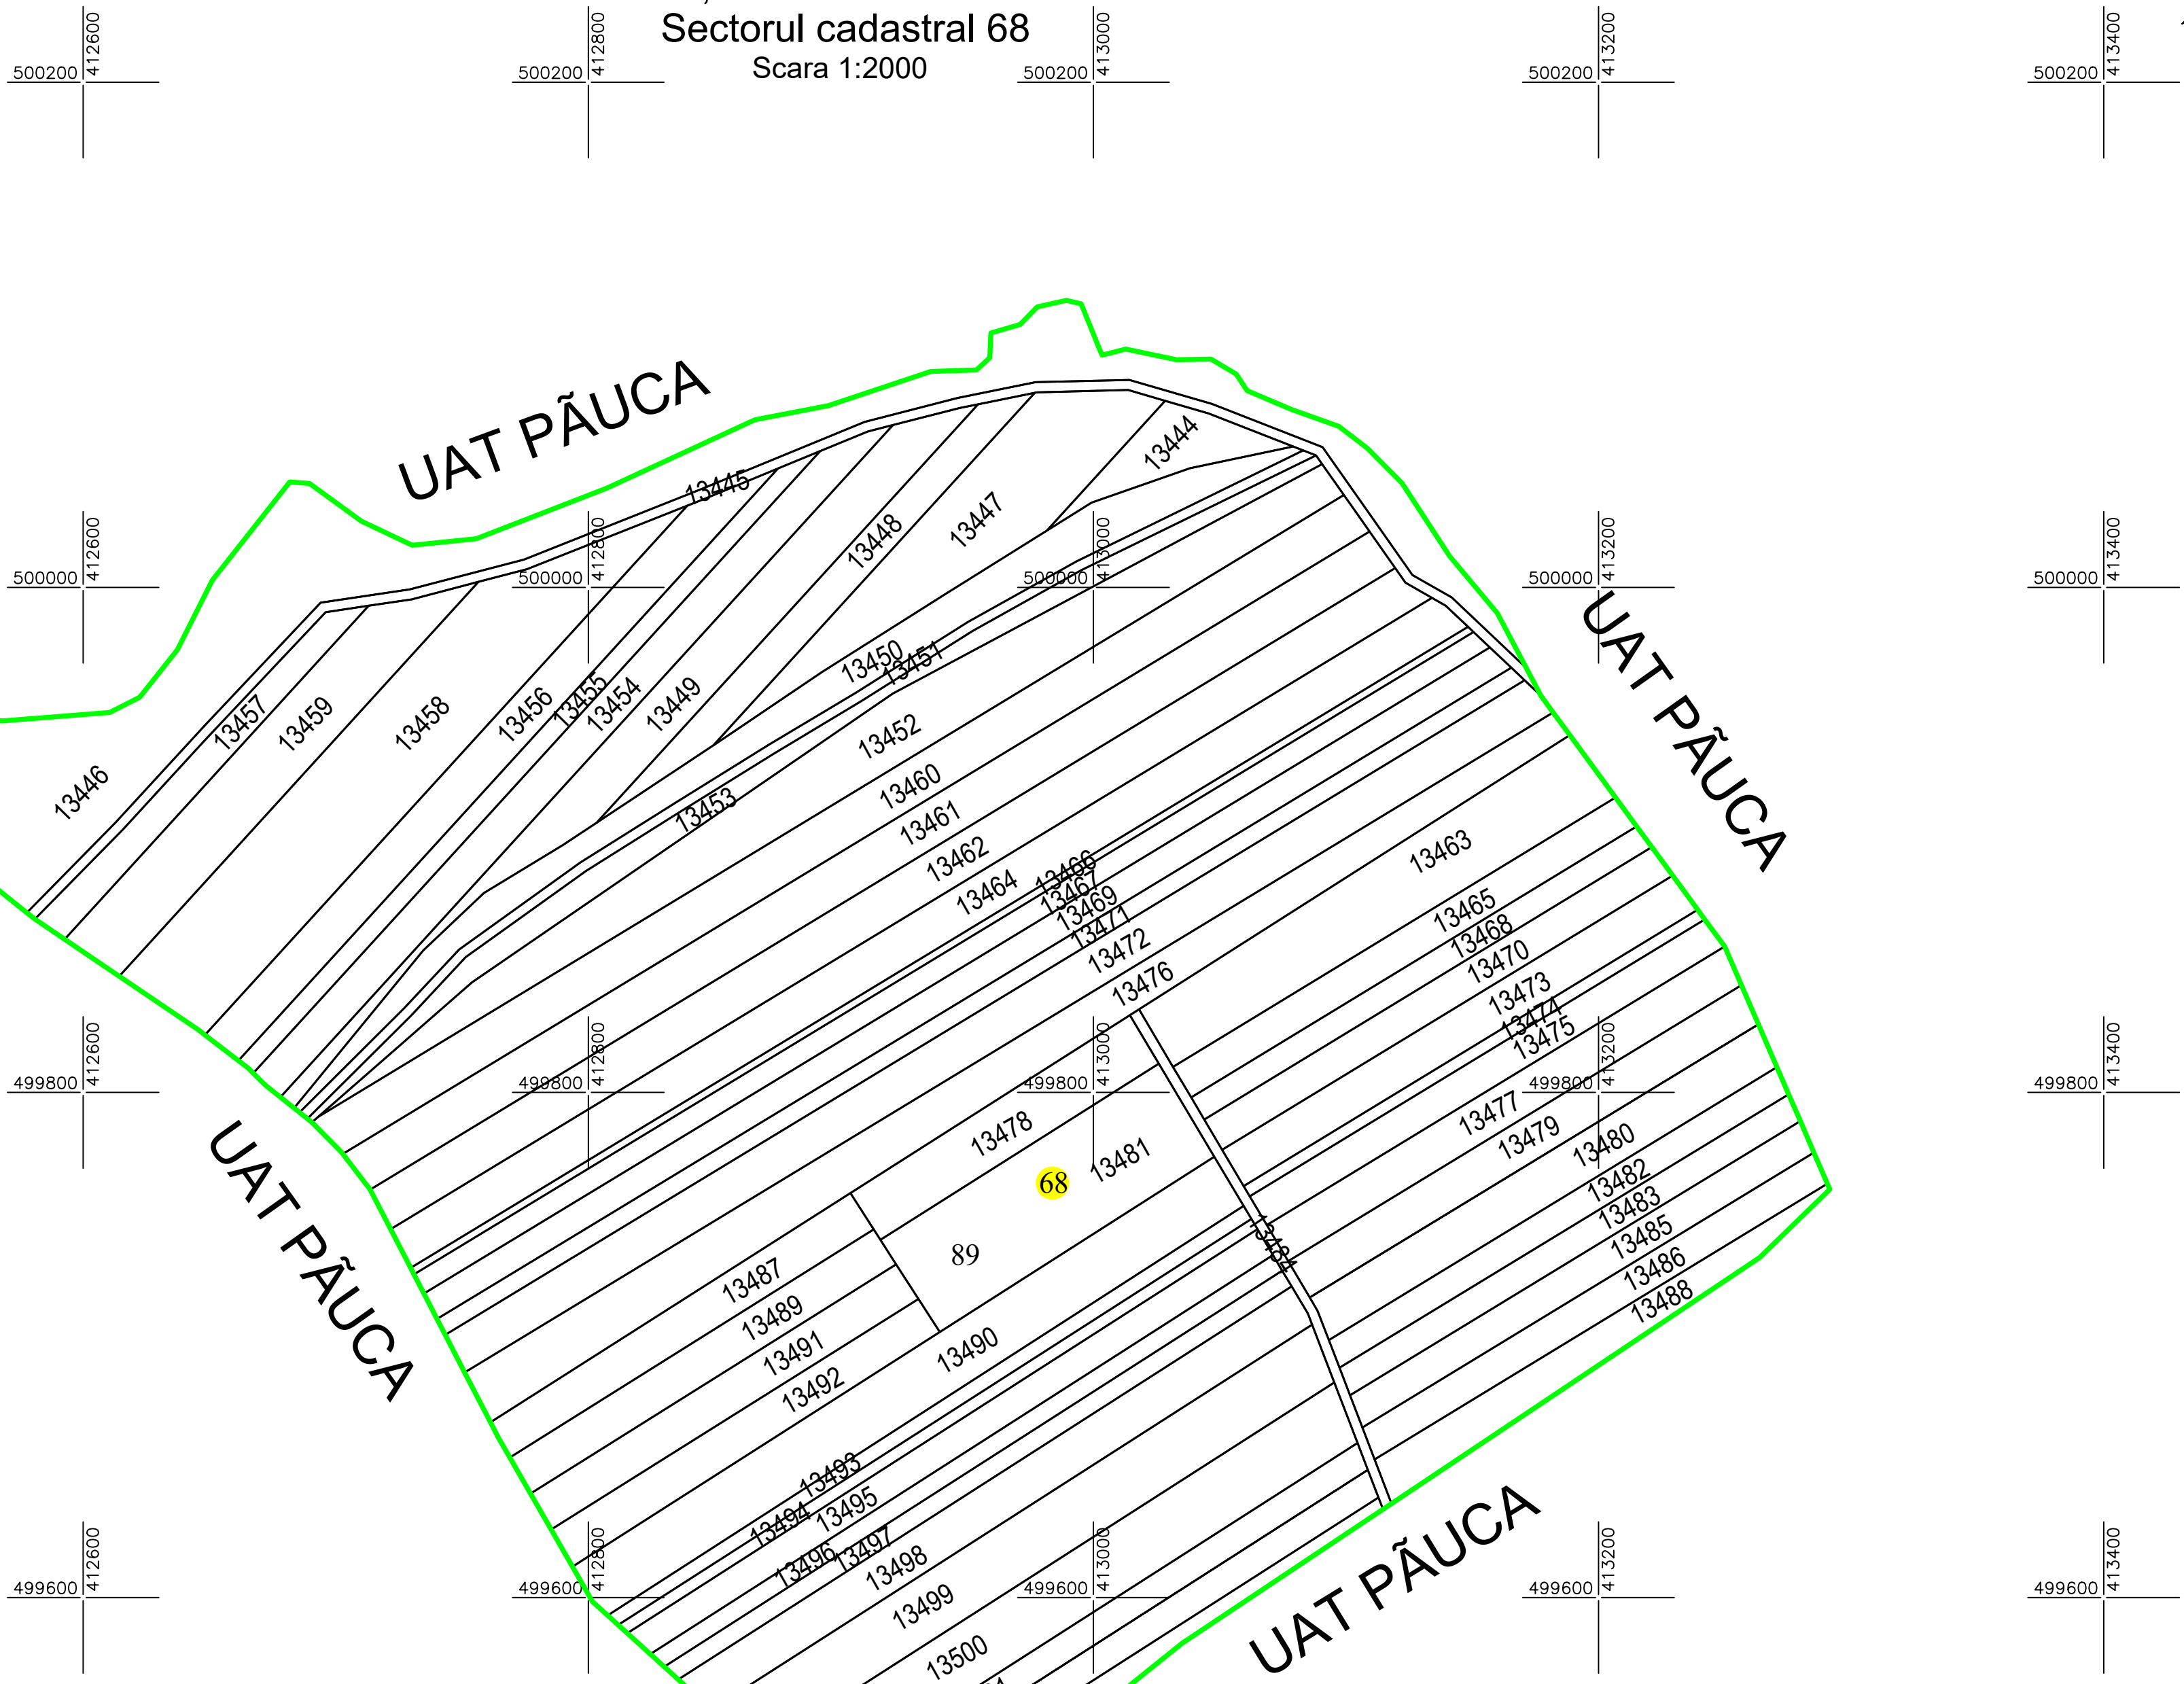

PLAN CADASTRAL

Județul SIBIU, UAT Păuca

Sectorul cadastral 68

Scara 1:2000

Plan de ansamblu

LEGENDĂ:

- 13490 ID imobil
- 89 Nr. tarla
- 68** Nr. sector cadastral
- C1 Cod construcție
- Limită UAT
- Limită intravilan
- - - Pârâu
- Limită sector
- Limită tarla
- Limită imobil
- Limită construcții

Sistem de proiectie Stereografic 1970

SC TOPO LAND GIS SRL	
Executant:	Responsabil și
Nr. proiectului:	data:
Data: 08.2023	