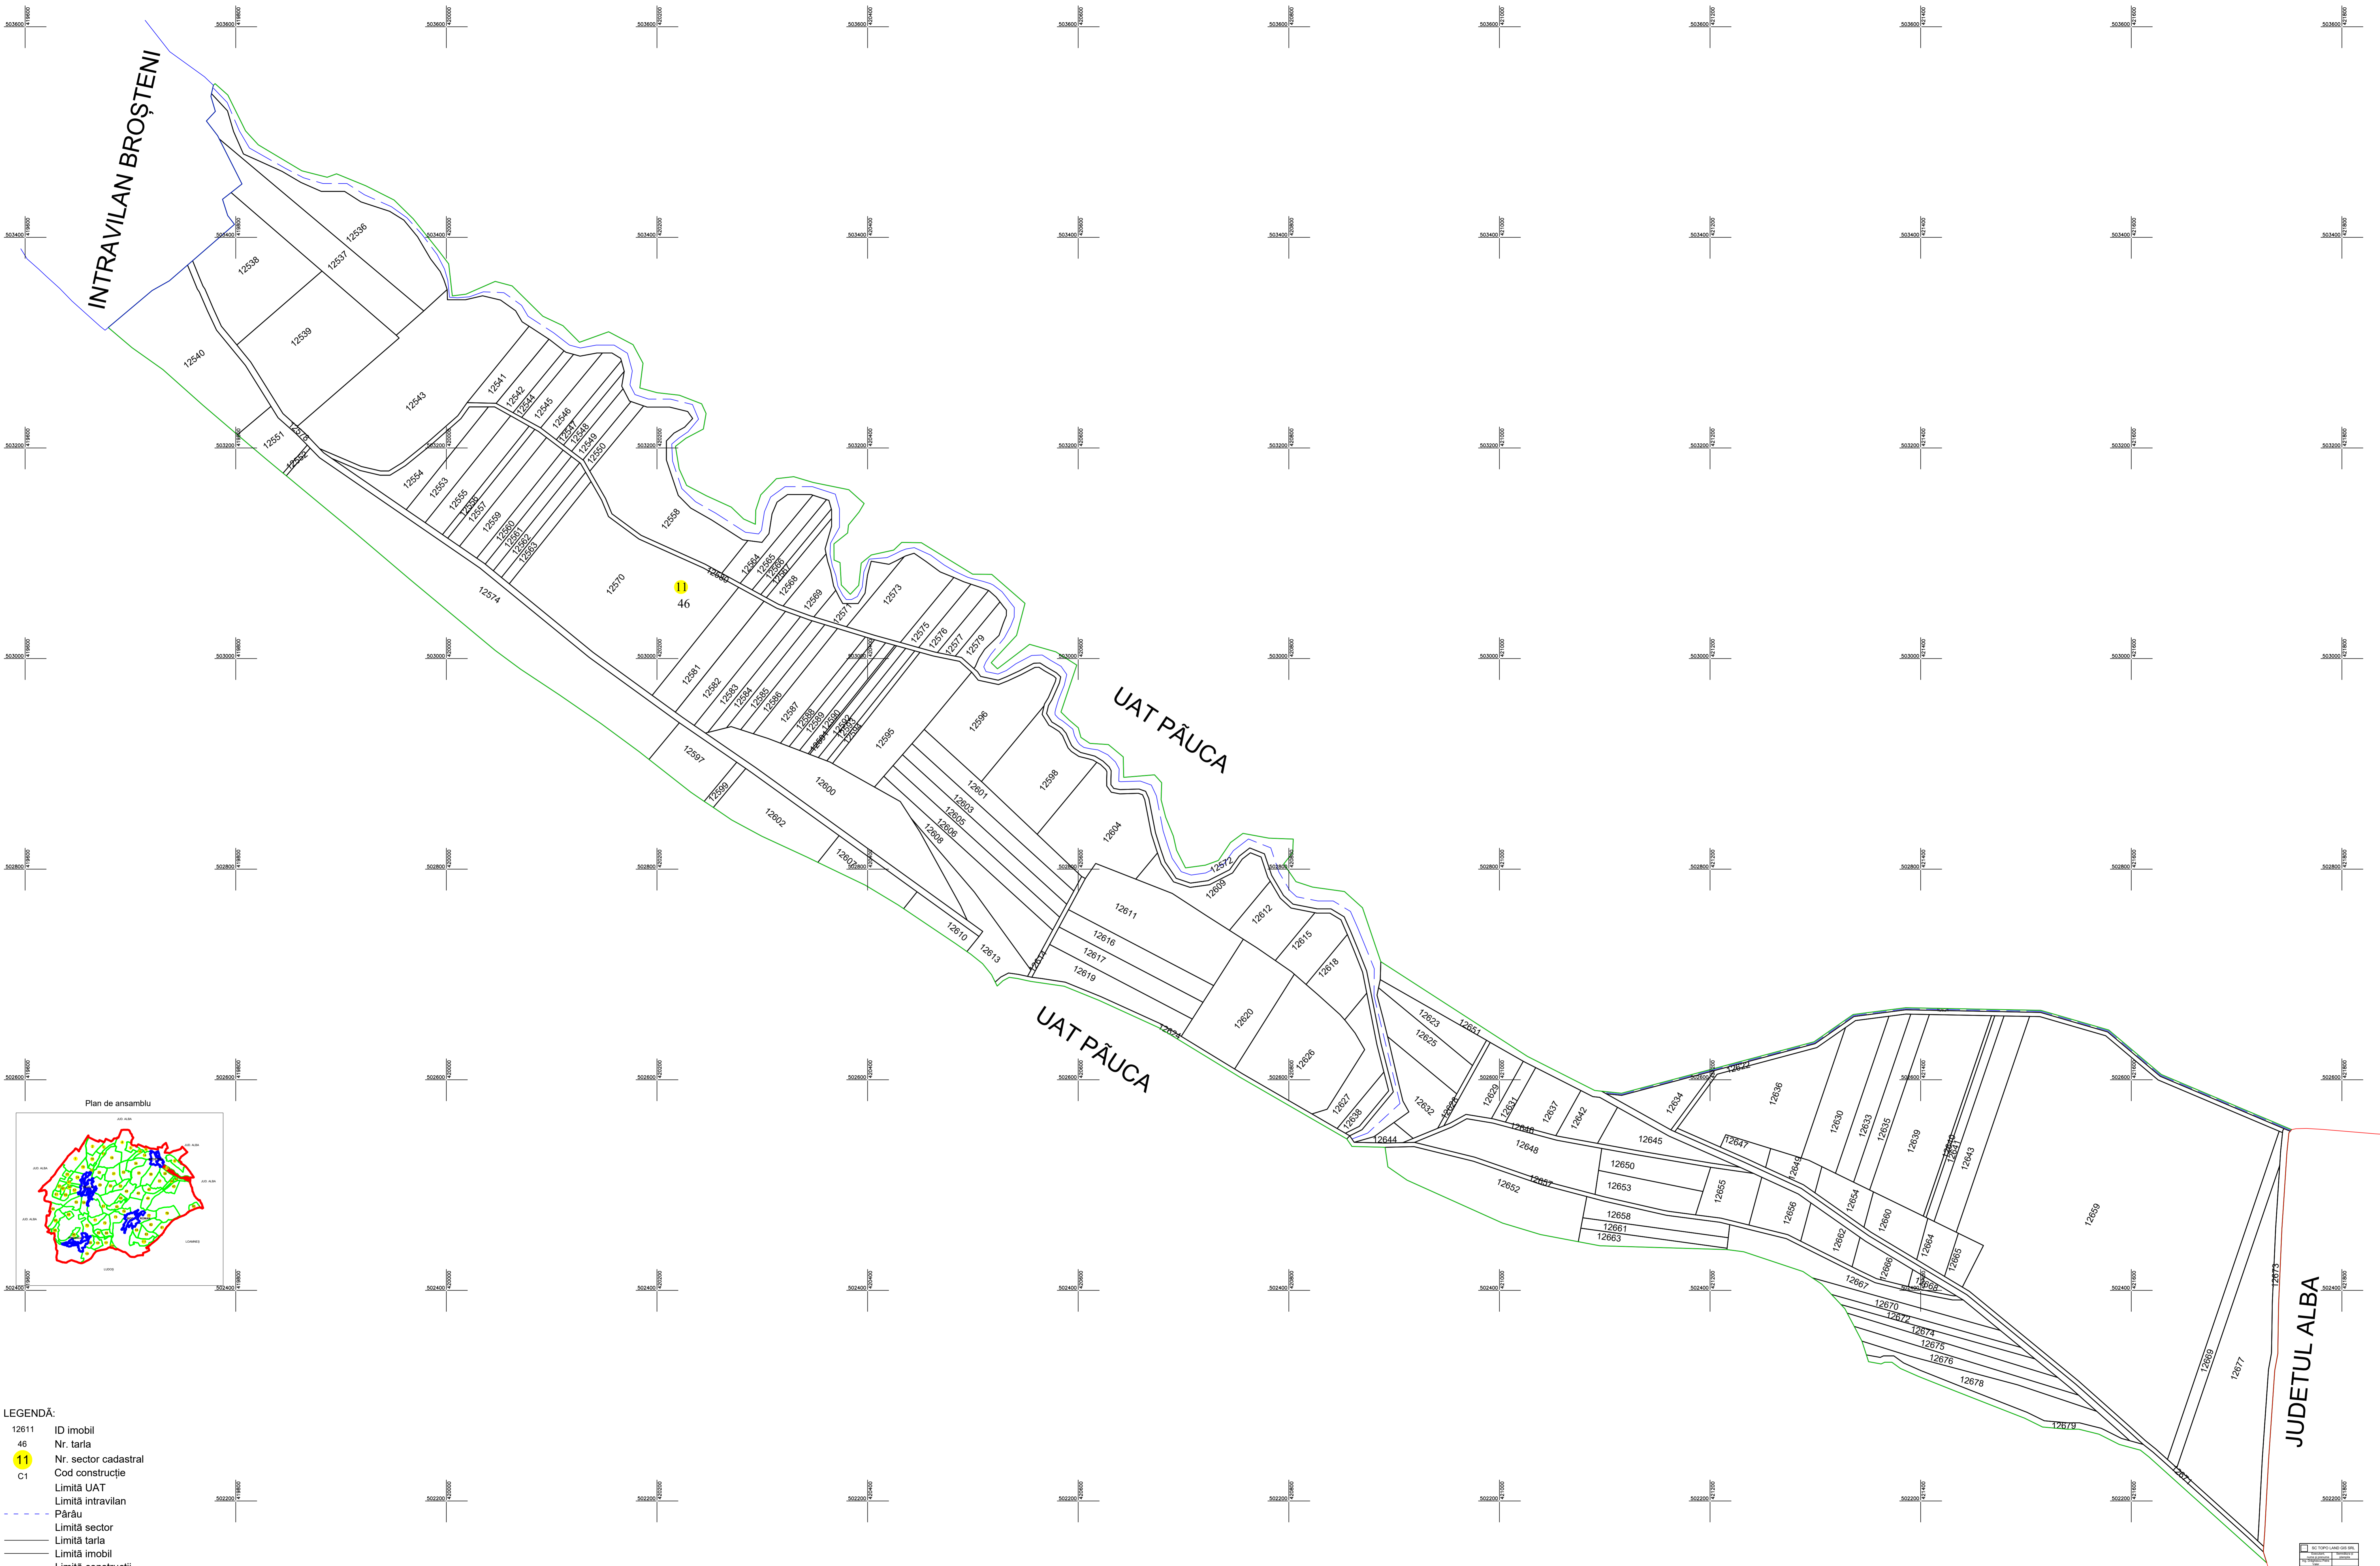

PLAN CADASTRAL
 Județul SIBIU, UAT Păuca
 Sectorul cadastral 11
 Scara 1:2000

INTRAVILAN BROȘTENI

UAT PĂUCA

UAT PĂUCA

JUDEȚUL ALBA

- LEGENDĂ:
- 12611 ID imobil
 - 46 Nr. tarla
 - 11 Nr. sector cadastral
 - C1 Cod construcție
 - Limită UAT
 - - - Limită intravilan
 - Pârâu
 - Limită sector
 - Limită tarla
 - Limită imobil
 - Limită construcții

Sistem de proiectie Stereografic 1970

Spre publicare