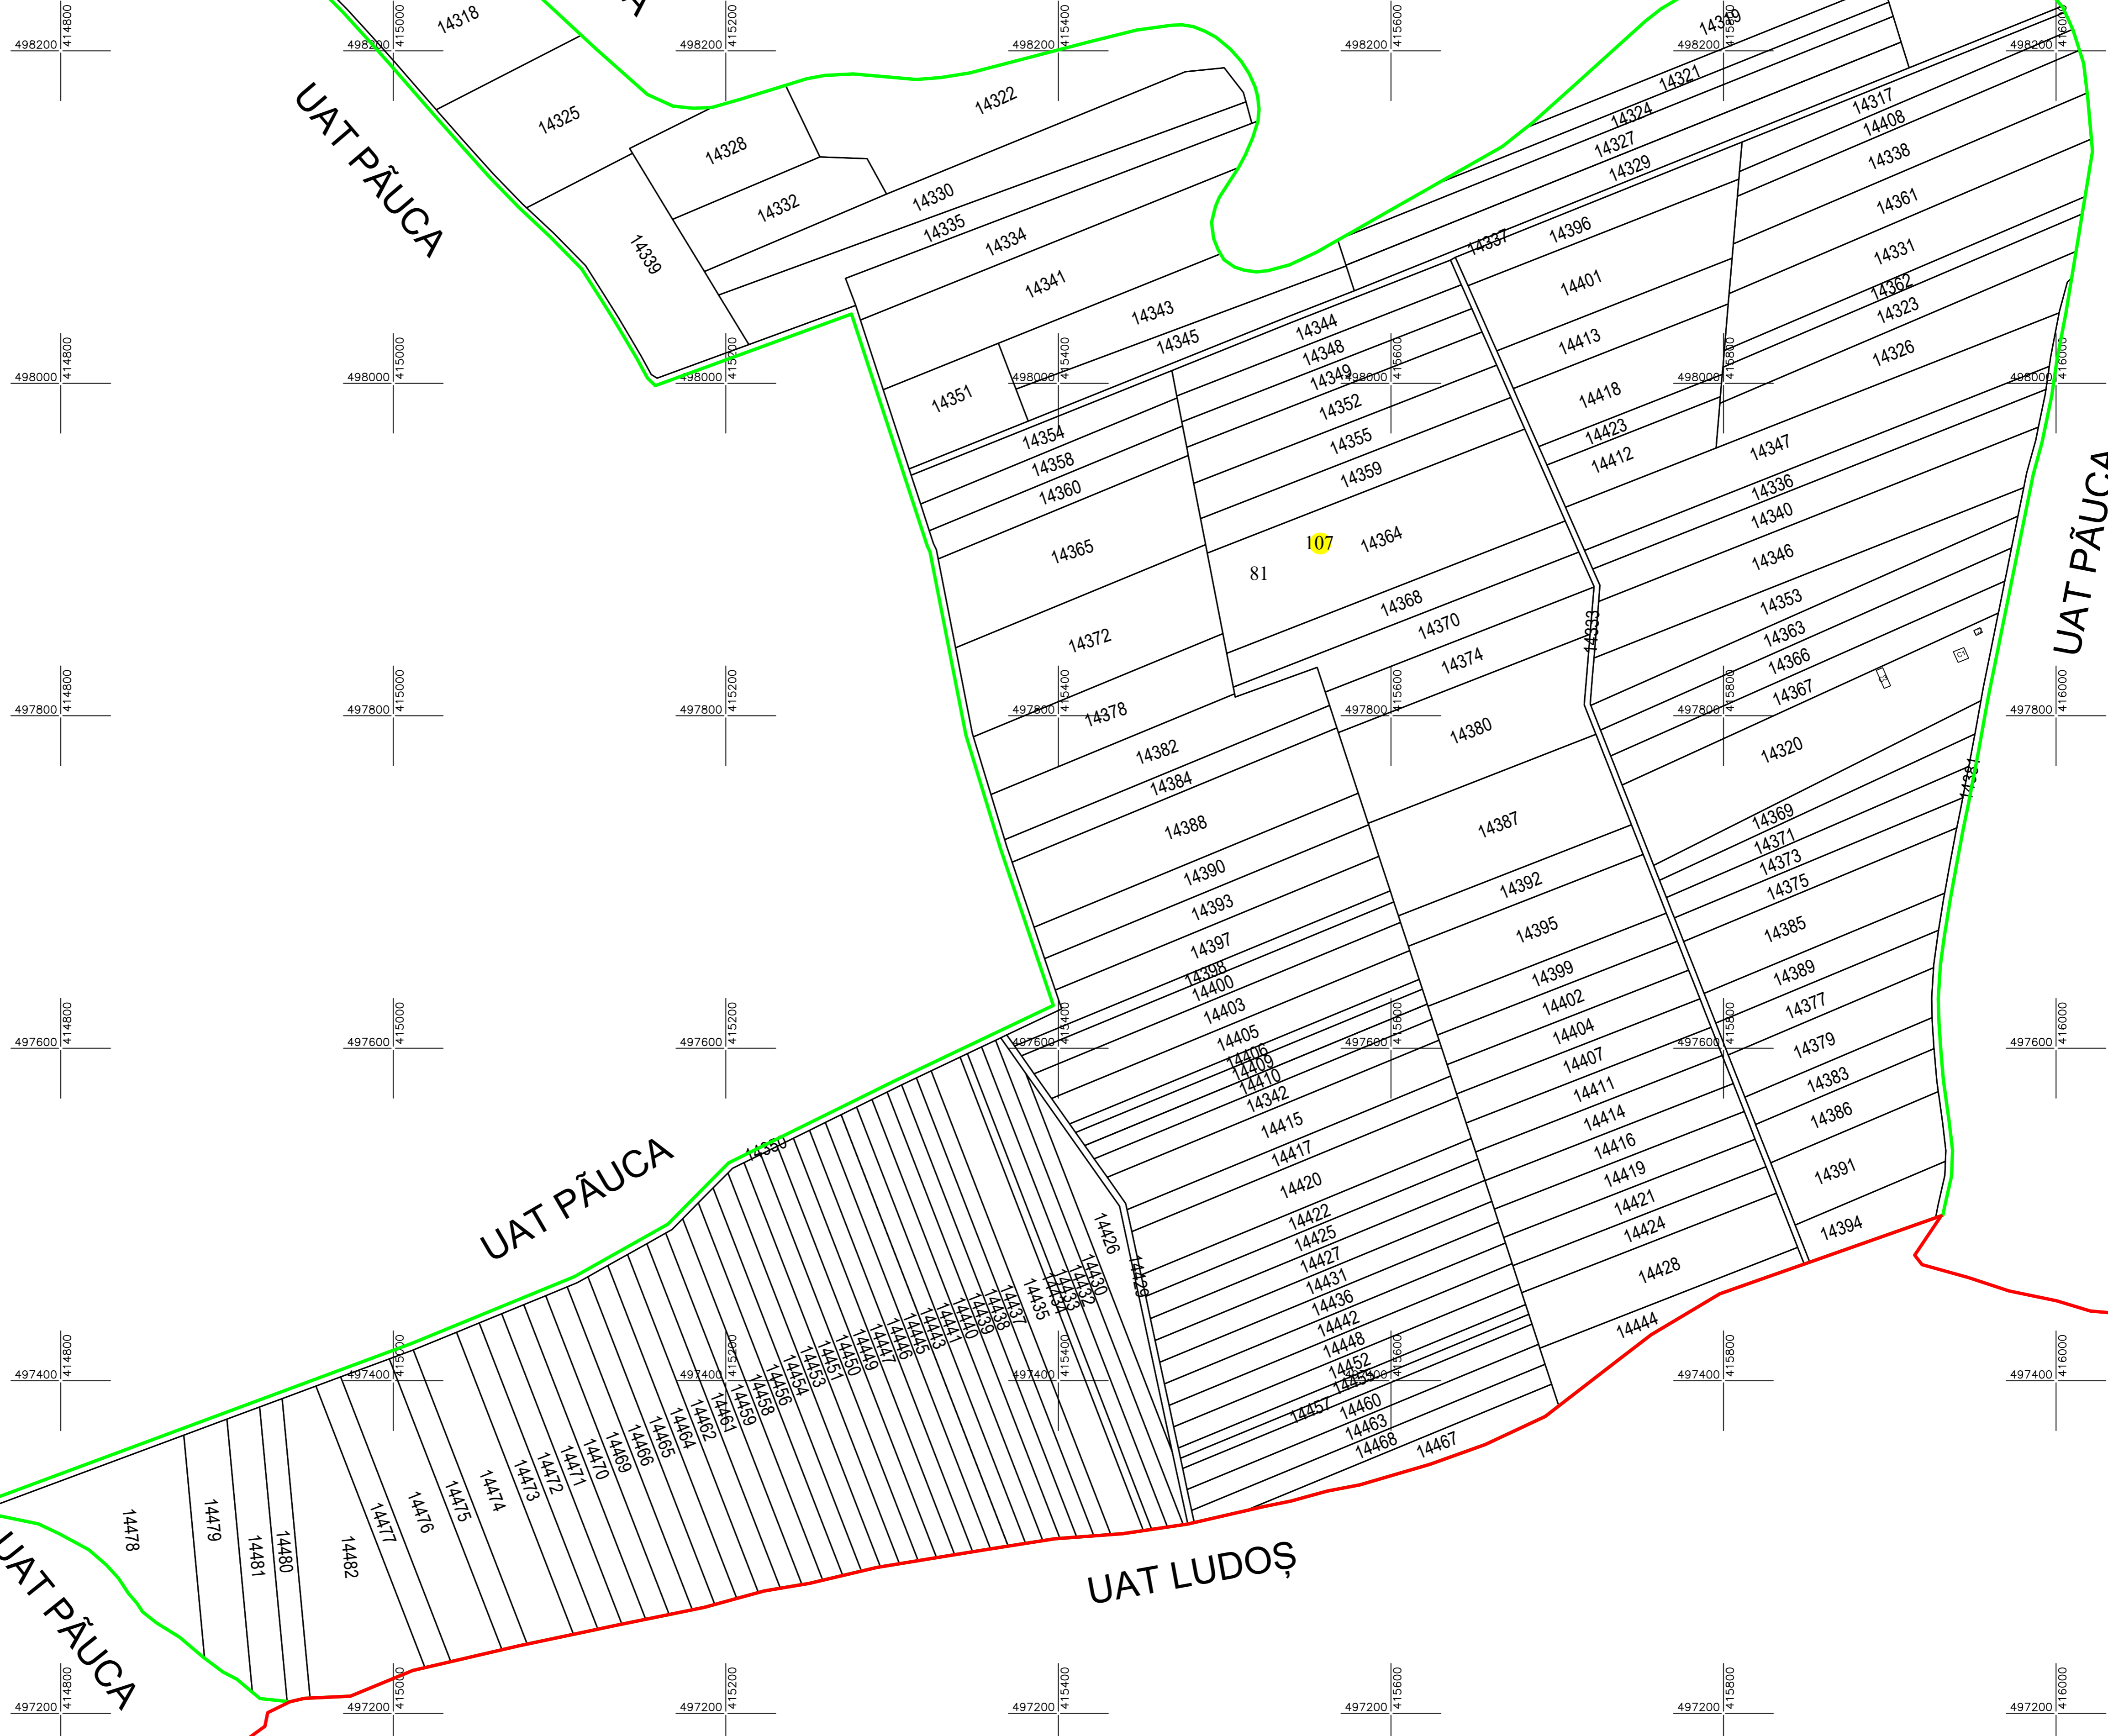

PLAN CADASTRAL
 Județul SIBIU, UAT Păuca
 Sectorul cadastral 107
 Scara 1:2000

UAT PĂUCA

UAT PĂUCA

UAT PĂUCA

UAT PĂUCA

UAT PĂUCA

UAT LUDOȘ

UAT PĂUCA

- LEGENDĂ:
- 14364 ID imobil
 - 81 Nr. tarla
 - 107 Nr. sector cadastral
 - C1 Cod construcție
 - Limită UAT
 - Limită intravilan
 - - - Pârâu
 - Limită sector
 - Limită tarla
 - Limită imobil
 - Limită construcții

Sistem de proiectie Stereografic 1970

SC TOPO LAND GIS SRL	Proiectant	Supravegheat