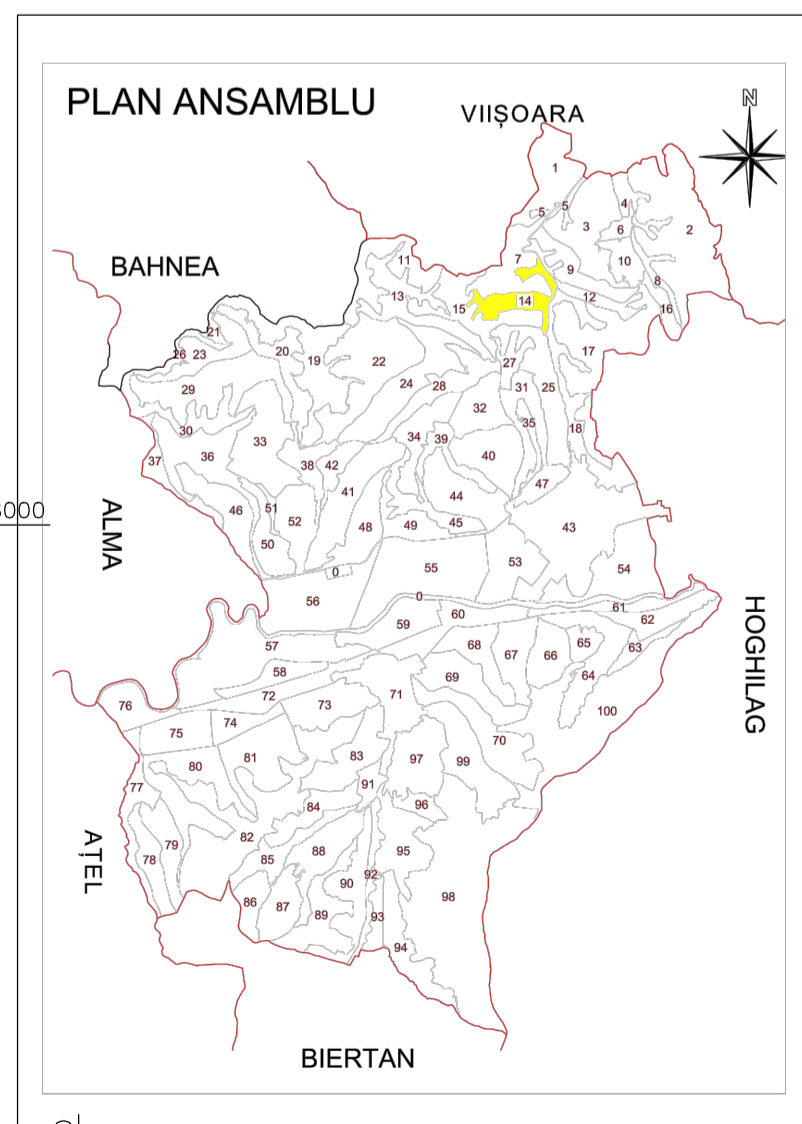

PLAN CADASTRAL
UAT: Dumbraveni, judetul: SIBIU, Sect. cad. 14
Scara 1:2000
Sistem de proiectie: stereografic 1970
Spre Publicare

UAT DUMBRĂVENI

UAT DUMBRĂVENI

UAT DUMBRĂVENI

UAT DUMBRĂVENI

LEGENDA	
Numar Sector	14
Cod constructie	C1
ID imobil	15
Limita sector	(Green line)
Limita imobil	(Black line)
Hidrografie	(Blue line)
Limita UAT	(Red line)
Limita intravilan	(Blue line)
Limita tarla	(Cyan line)
Numar tarla	101
Numar postal	37B
Limita constructie	(Black line)
Denumire UAT	Dumbraveni
Denumire intravilan	intravilan
Toponimie	toponimie

Executant: Neagu George
Data: 01.04.2025