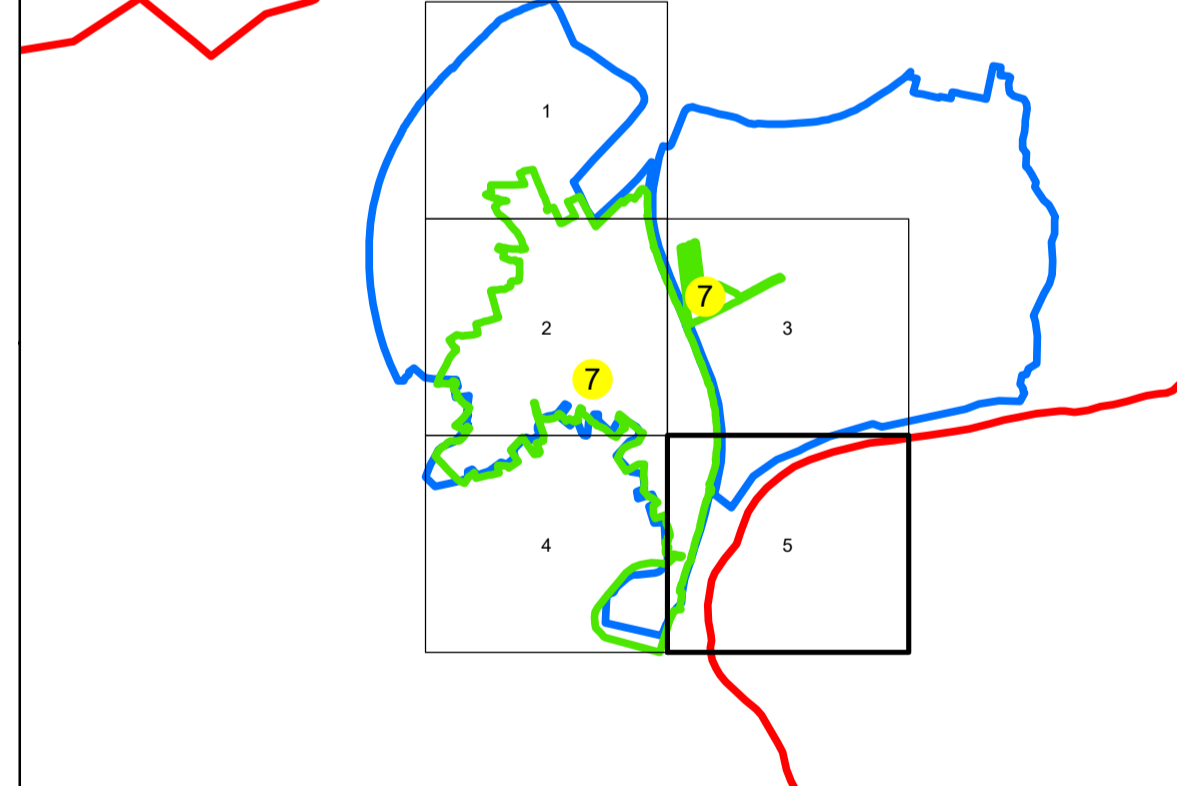

# PLAN CADASTRAL

UAT: BOITA  
JUDEȚUL SIBIU

Sector Cadastral:  
7

Scara 1:1000  
PLANȘA 5

## LEGENDĂ

- Limită UAT 
- Limită intravilan 
- Limită sector cadastral 
- Limită imobil 
- Limită construcții 
- Număr sector cadastral  10
- Număr identificator imobil 2555
- Număr poștal  15

SCHIȚA DISPUNERII SECTOARELOR CADASTRALE

SCHIȚA DISPUNERII PLANȘELOR

U.A.T.  
TURNU ROSU

Sistem de proiecție: STEREO 70  
Spre publicare

S.C. GENERAL SURVEY  
CORPORATION S.R.L.  
02.07.2024  
Semnat electronic