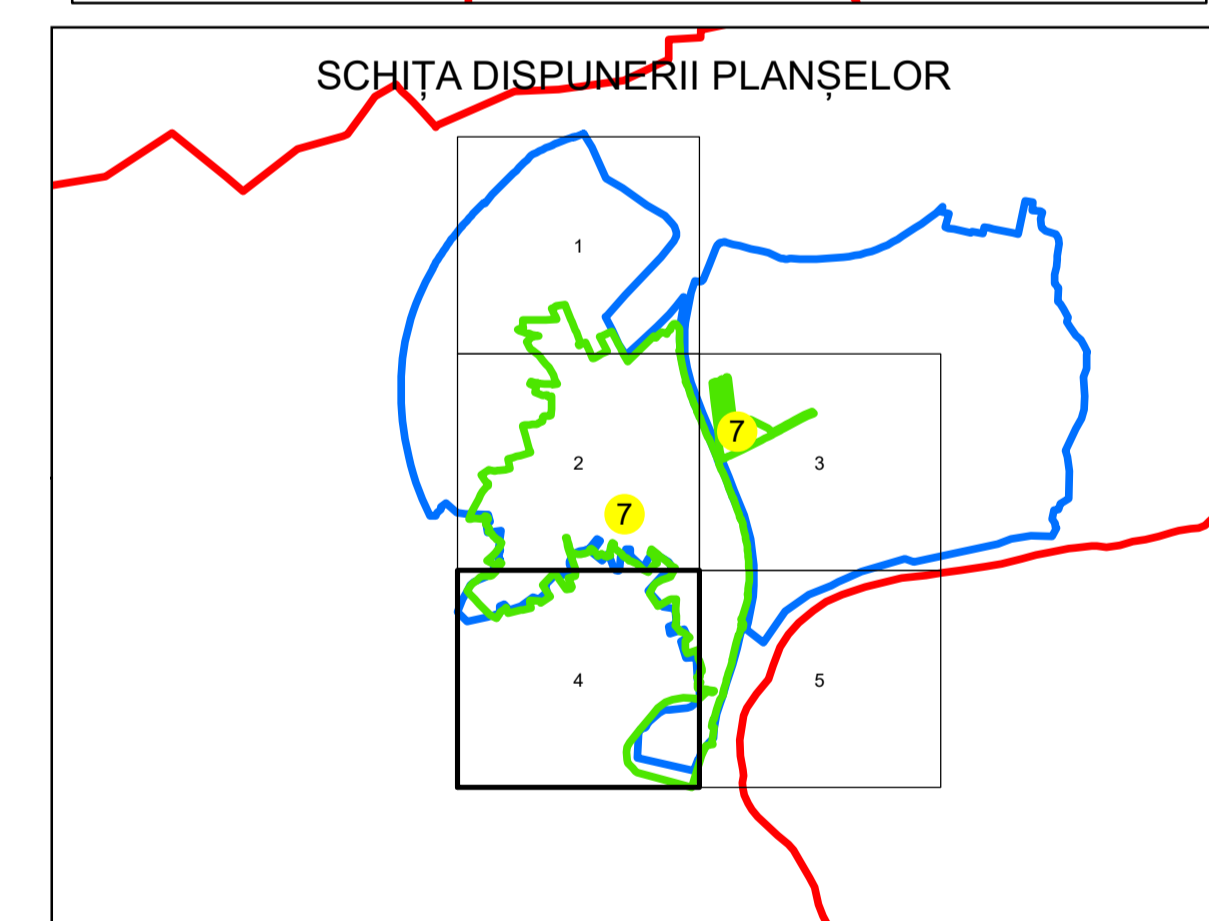

PLAN CADASTRAL

UAT: BOITA

JUDEȚUL SIBIU

Sector Cadastral:

7

Scara 1:1000

PLANȘA 4

LEGENDĂ

- Limită UAT
- Limită intravilan
- Limită sector cadastral
- Limită imobil
- Limită construcții
- Număr sector cadastral 10
- Număr identificator imobil 2555
- Număr poștal 15

Sistem de proiecție: STEREO 70