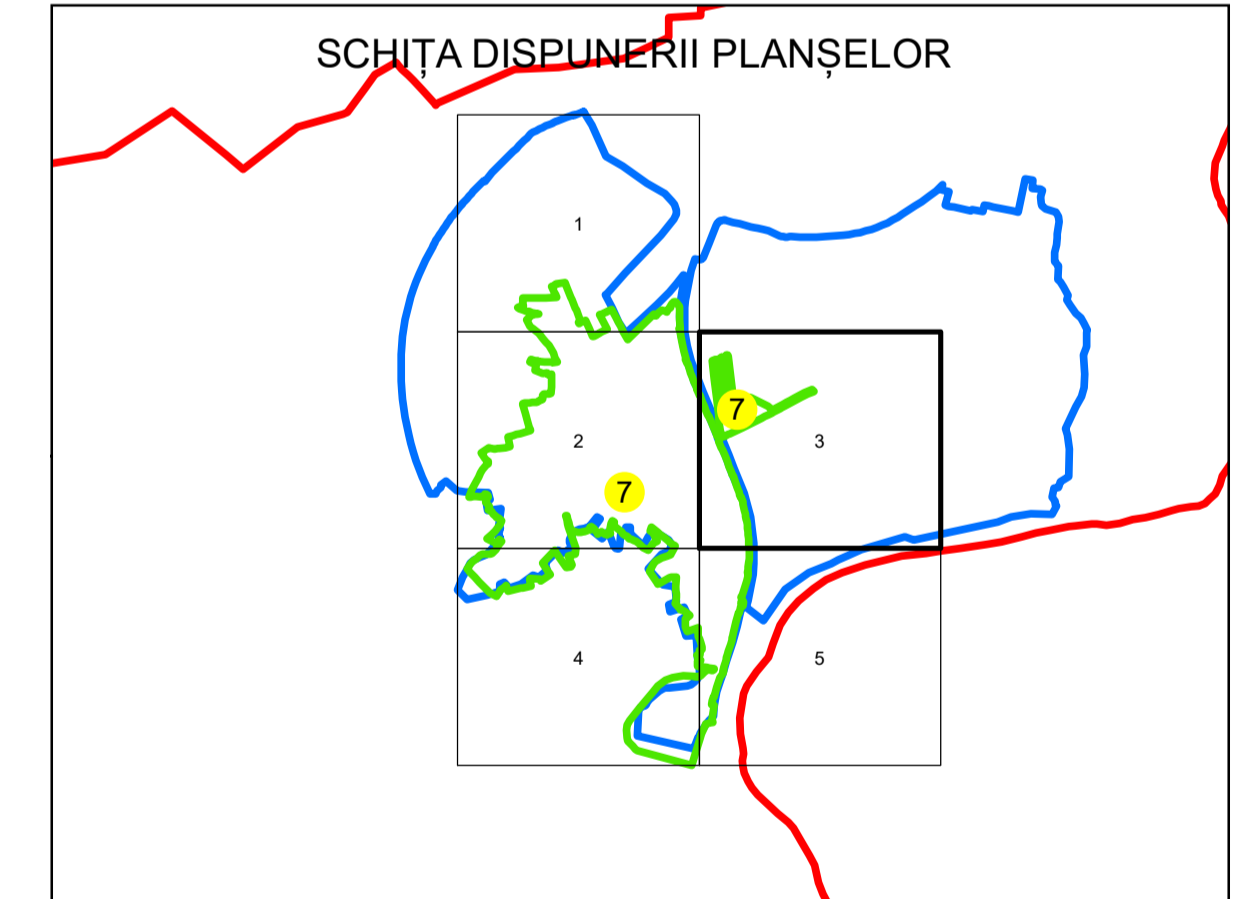

N
PLAN CADASTRAL
UAT: BOITA
JUDEȚUL SIBIU
Sector Cadastral:
7, 7
Scara 1:1000
PLANȘA 3

LEGENDĂ

- Limită UAT —
- Limită intravilan —
- Limită sector cadastral —
- Limită imobil —
- Limită construcții —
- Număr sector cadastral 10
- Număr identificator imobil 2555
- Număr poștal 15

Sistem de proiecție: STEREO 70
Spre publicare

S.C. GNERAL SURVEY CORPORATION S.R.L.
02.07.2024
Semnat electronic