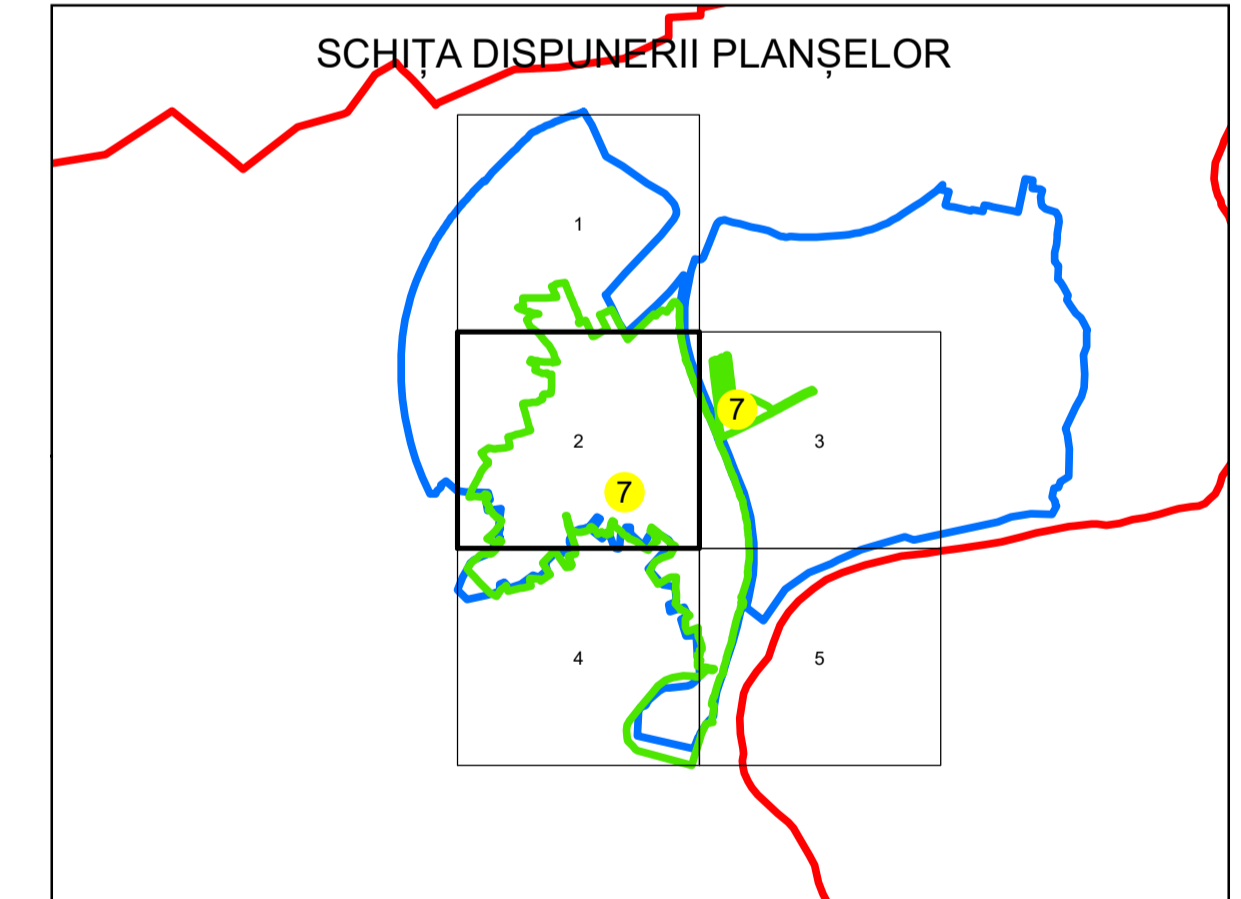

N
PLAN CADASTRAL
UAT: BOITA
JUDEȚUL SIBIU
Sector Cadastral:
7
Scara 1:1000
PLANȘA 2

LEGENDĂ

- Limită UAT —
- Limită intravilan —
- Limită sector cadastral —
- Limită imobil
- Limită construcții
- Număr sector cadastral **10**
- Număr identificator imobil 2555
- Număr poștal 15

Sistem de proiecție: STEREO 70
Spre publicare

S.C. GENERAL SURVEY CORPORATION S.R.L.
02.07.2024
Semnat electronic