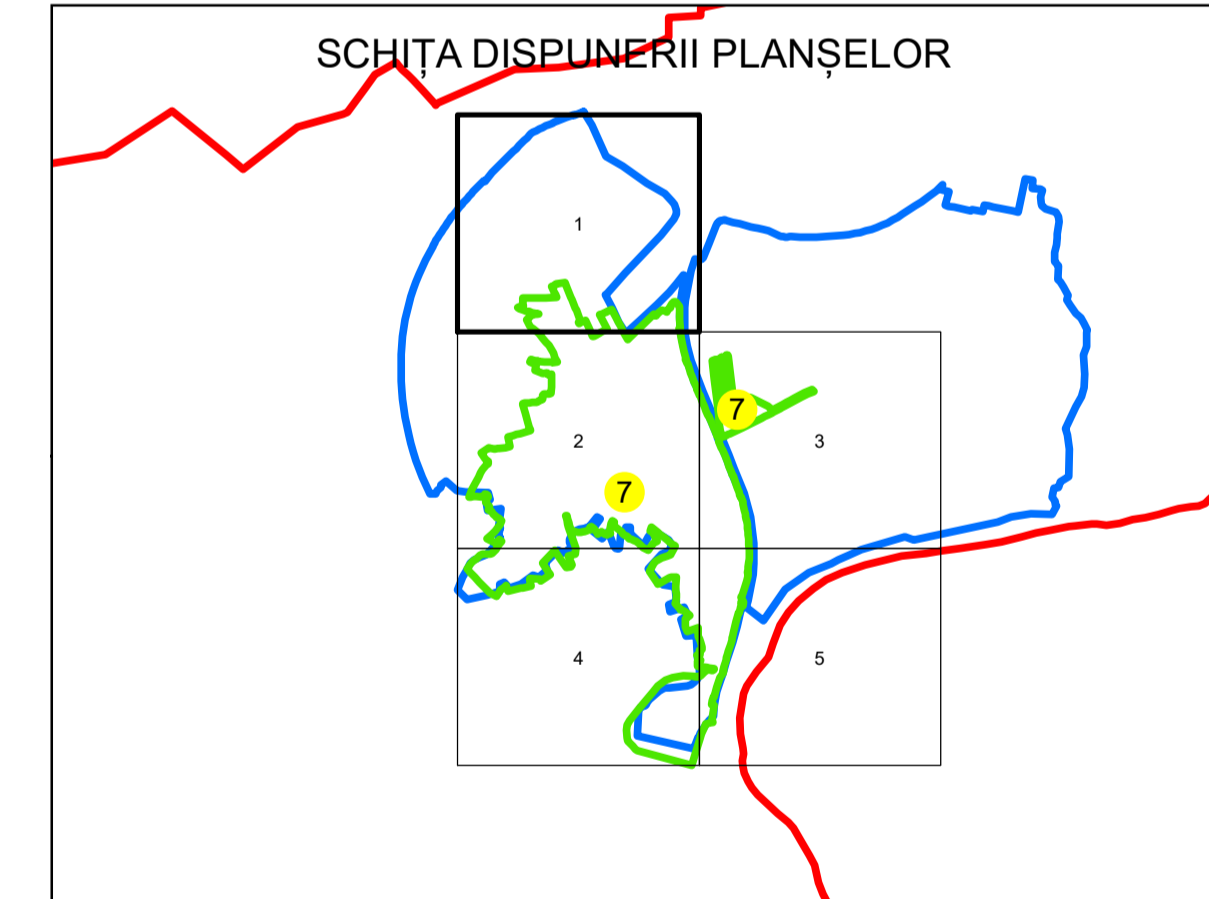

PLAN CADASTRAL

UAT: BOITA

JUDEȚUL SIBIU

Sector Cadastral:

7

Scara 1:1000

PLANȘA 1

LEGENDĂ

- Limită UAT —
- Limită intravilan —
- Limită sector cadastral —
- Limită imobil
- Limită construcții
- Număr sector cadastral 10
- Număr identificator imobil 2555
- Număr poștal 15

Sistem de proiecție: STEREO 70