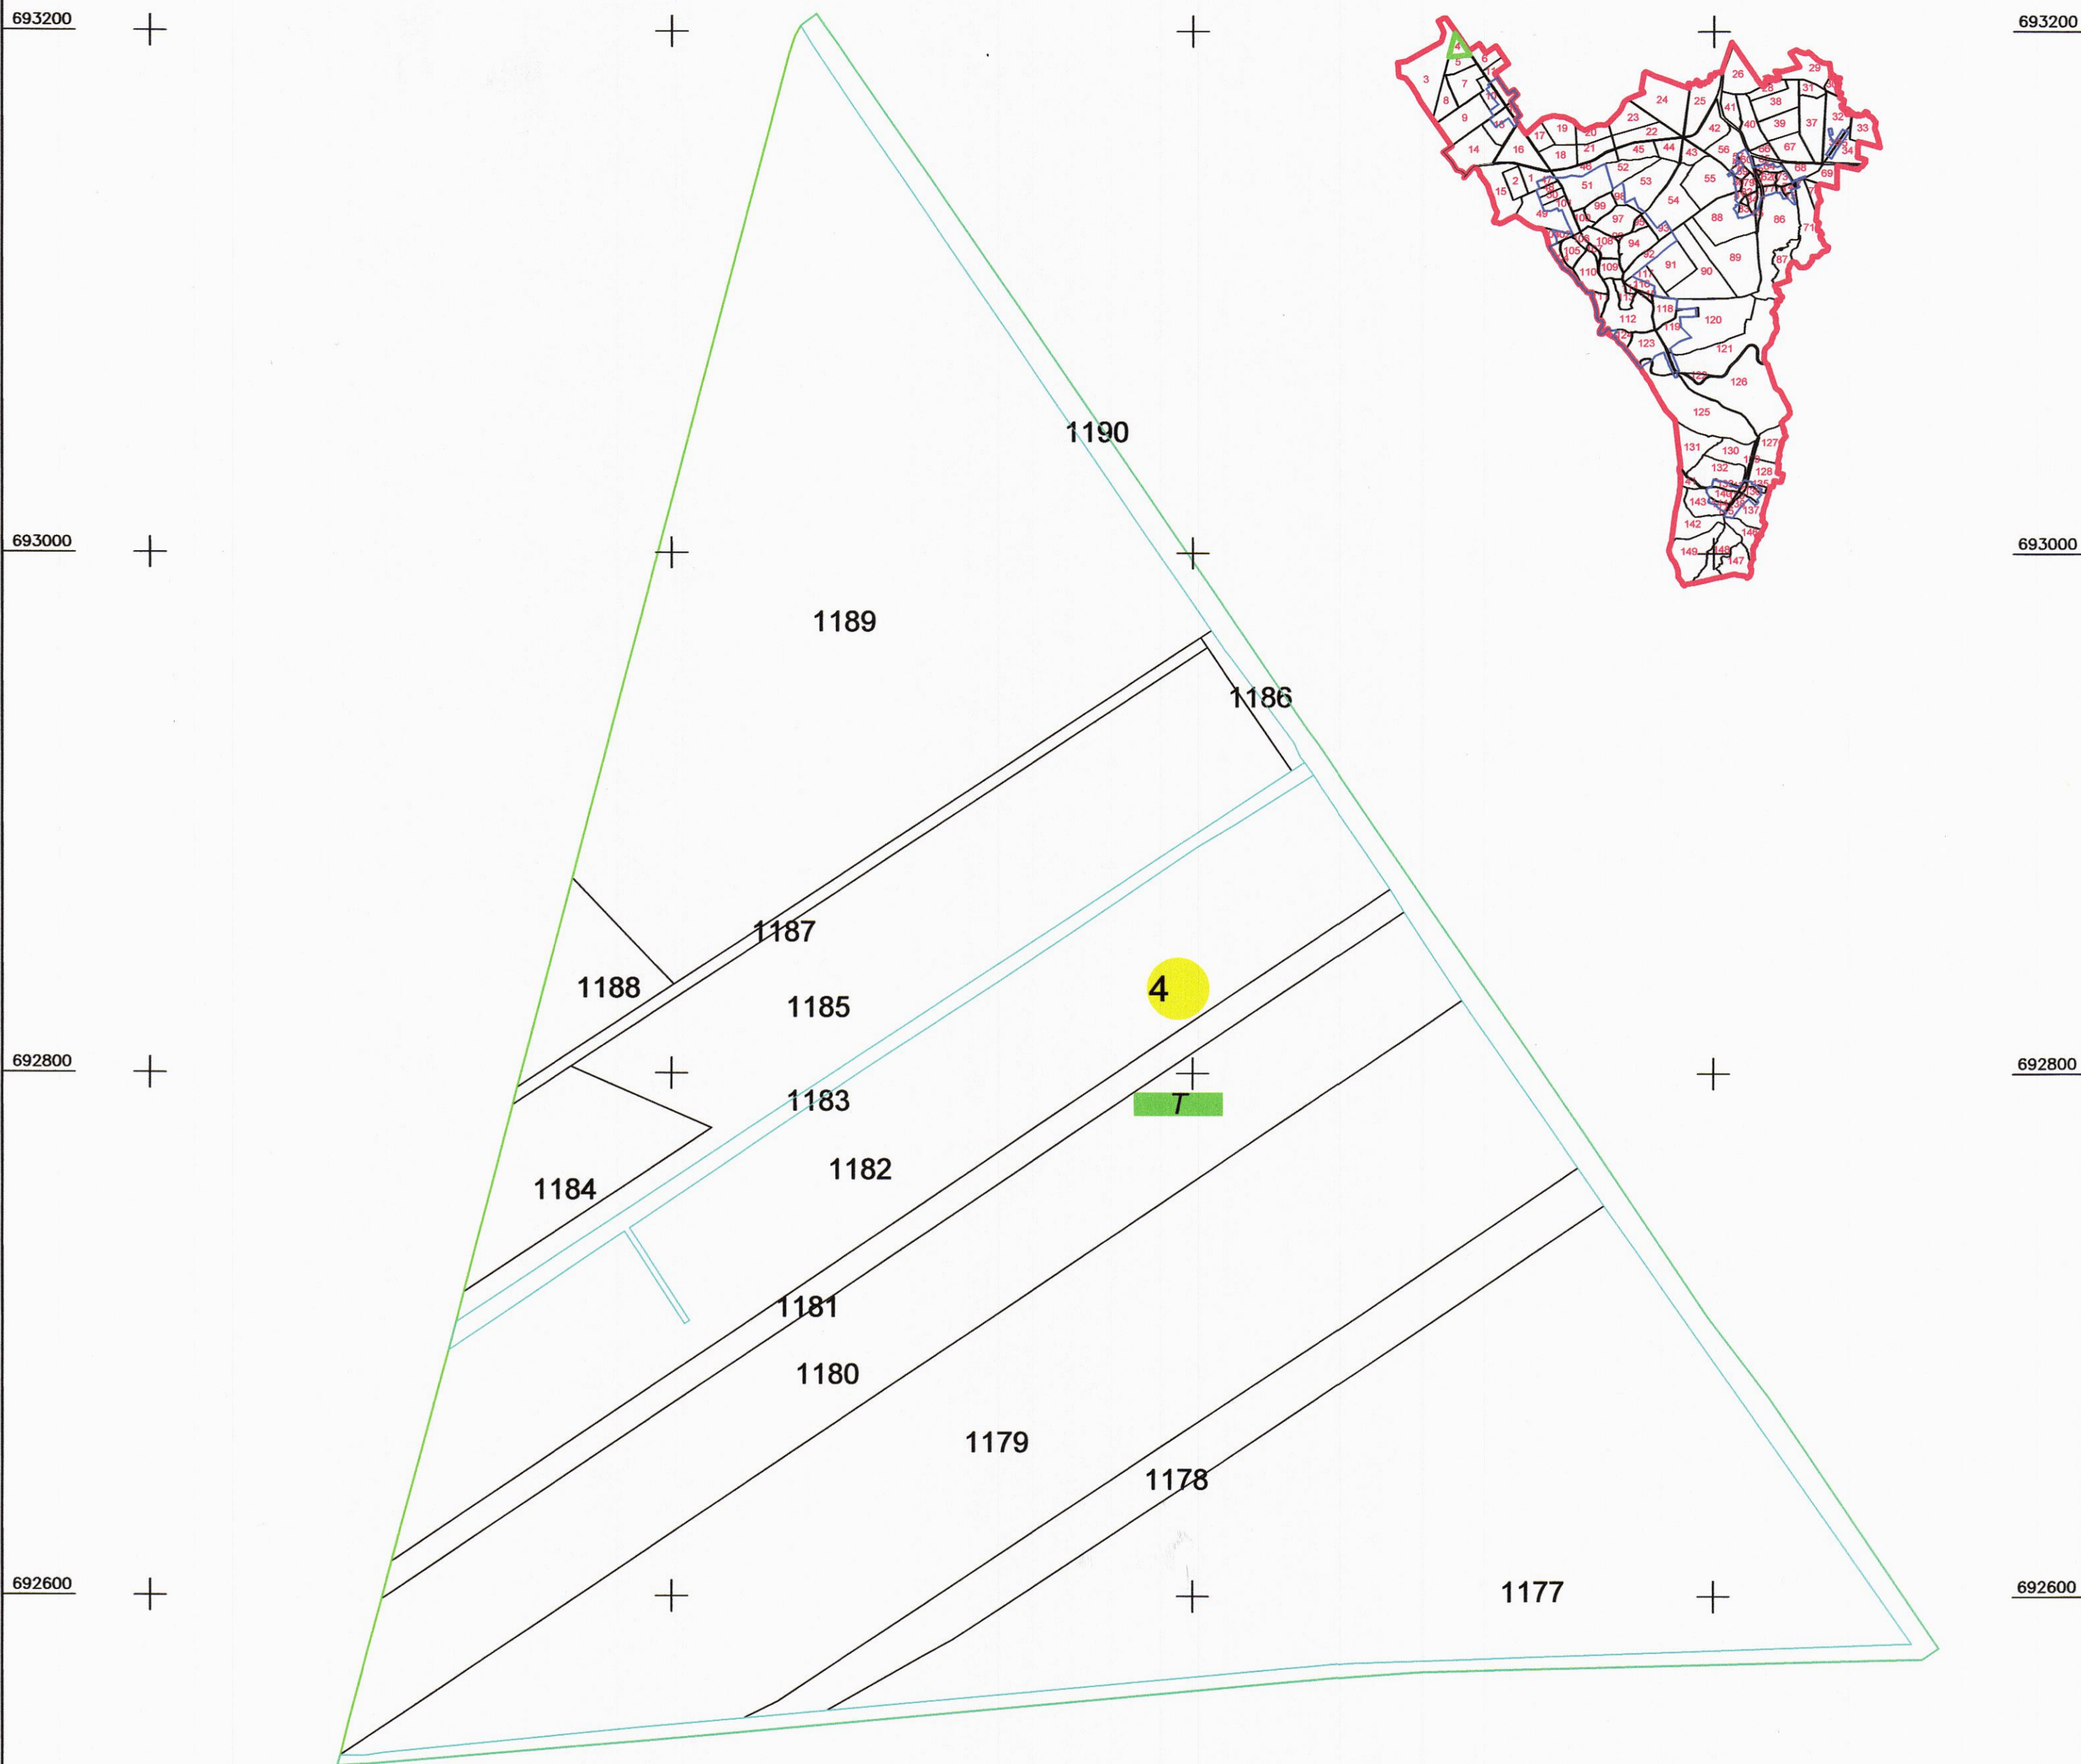

# PLAN CADASTRAL

UAT: Viile Satu Mare , judetul: SATU MARE, Sect. cad. 4, plansa 4

Scara 1:2000

Sistem de proiectie: stereografic 1970

Spre Publicare

=LEGENDA=

- Limita UAT
- Limita intravilan
- Denumire intravilan Intravilan VIILE SATU MARE
- Limita sector cadastral
- Numar sector cadastral
- Limita tarla/cvartal
- Numar tarla
- Limita imobil
- ID imobil 1177
- Hidrografie
- Drumuri

Executant: ing Donka Vasile  
Data: 30.12.2020