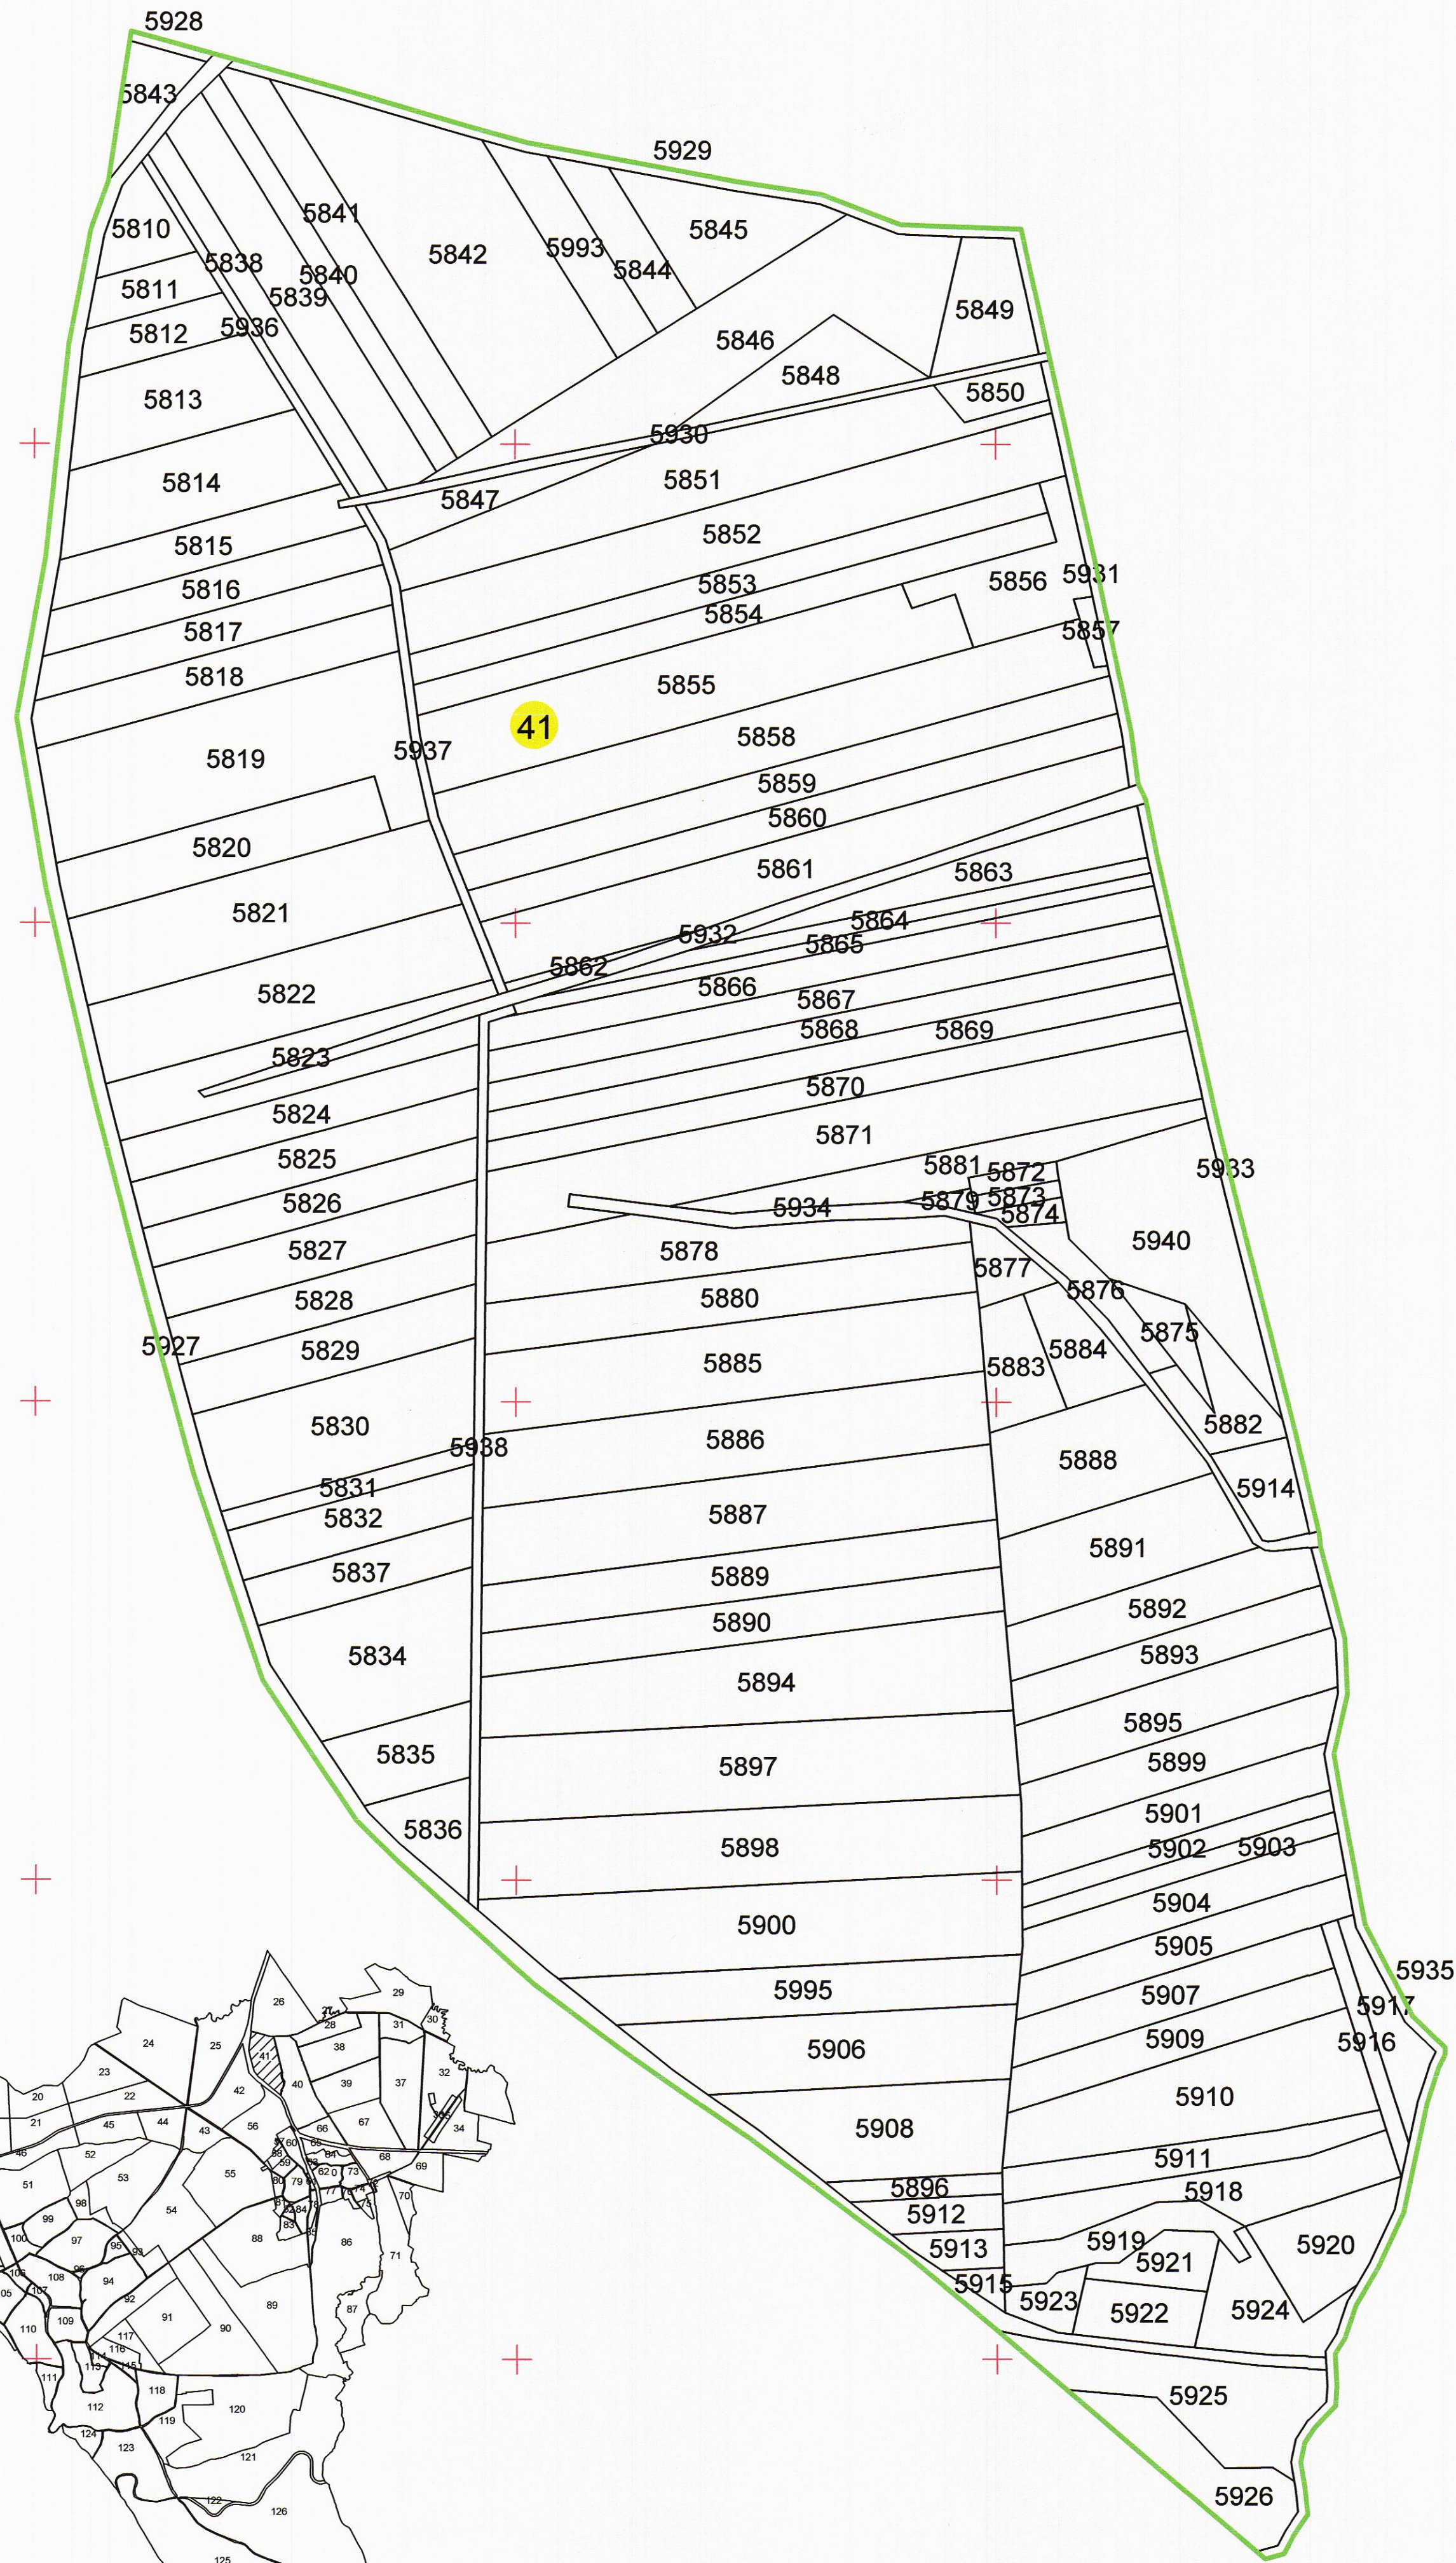

PLAN CADASTRAL

UAT: Viile Satu Mare, judetul: SATU MARE, Sect. cad. 41, plansa 1

Scara 1:2000

Sistem de proiectie: stereografic 1970

Spre Publicare

=LEGENDA=

- Limita UAT —
- Limita intravilan —
- Limita sector cadastral —
- Numar sector cadastral 41
- Limita tarla/cvartal —
- Limita imobil —
- ID imobil + 5920
- Hidrografie —
- Drumuri —

ARDELEAN DANIEL-SORIN
2024.07.08 06:51:53
+03'00'

Executant: ARDELEAN DANIEL SORIN, Categoria B, Seria RO-CJ-F, Nr.022723.01.2019
Data: 06.07.2024