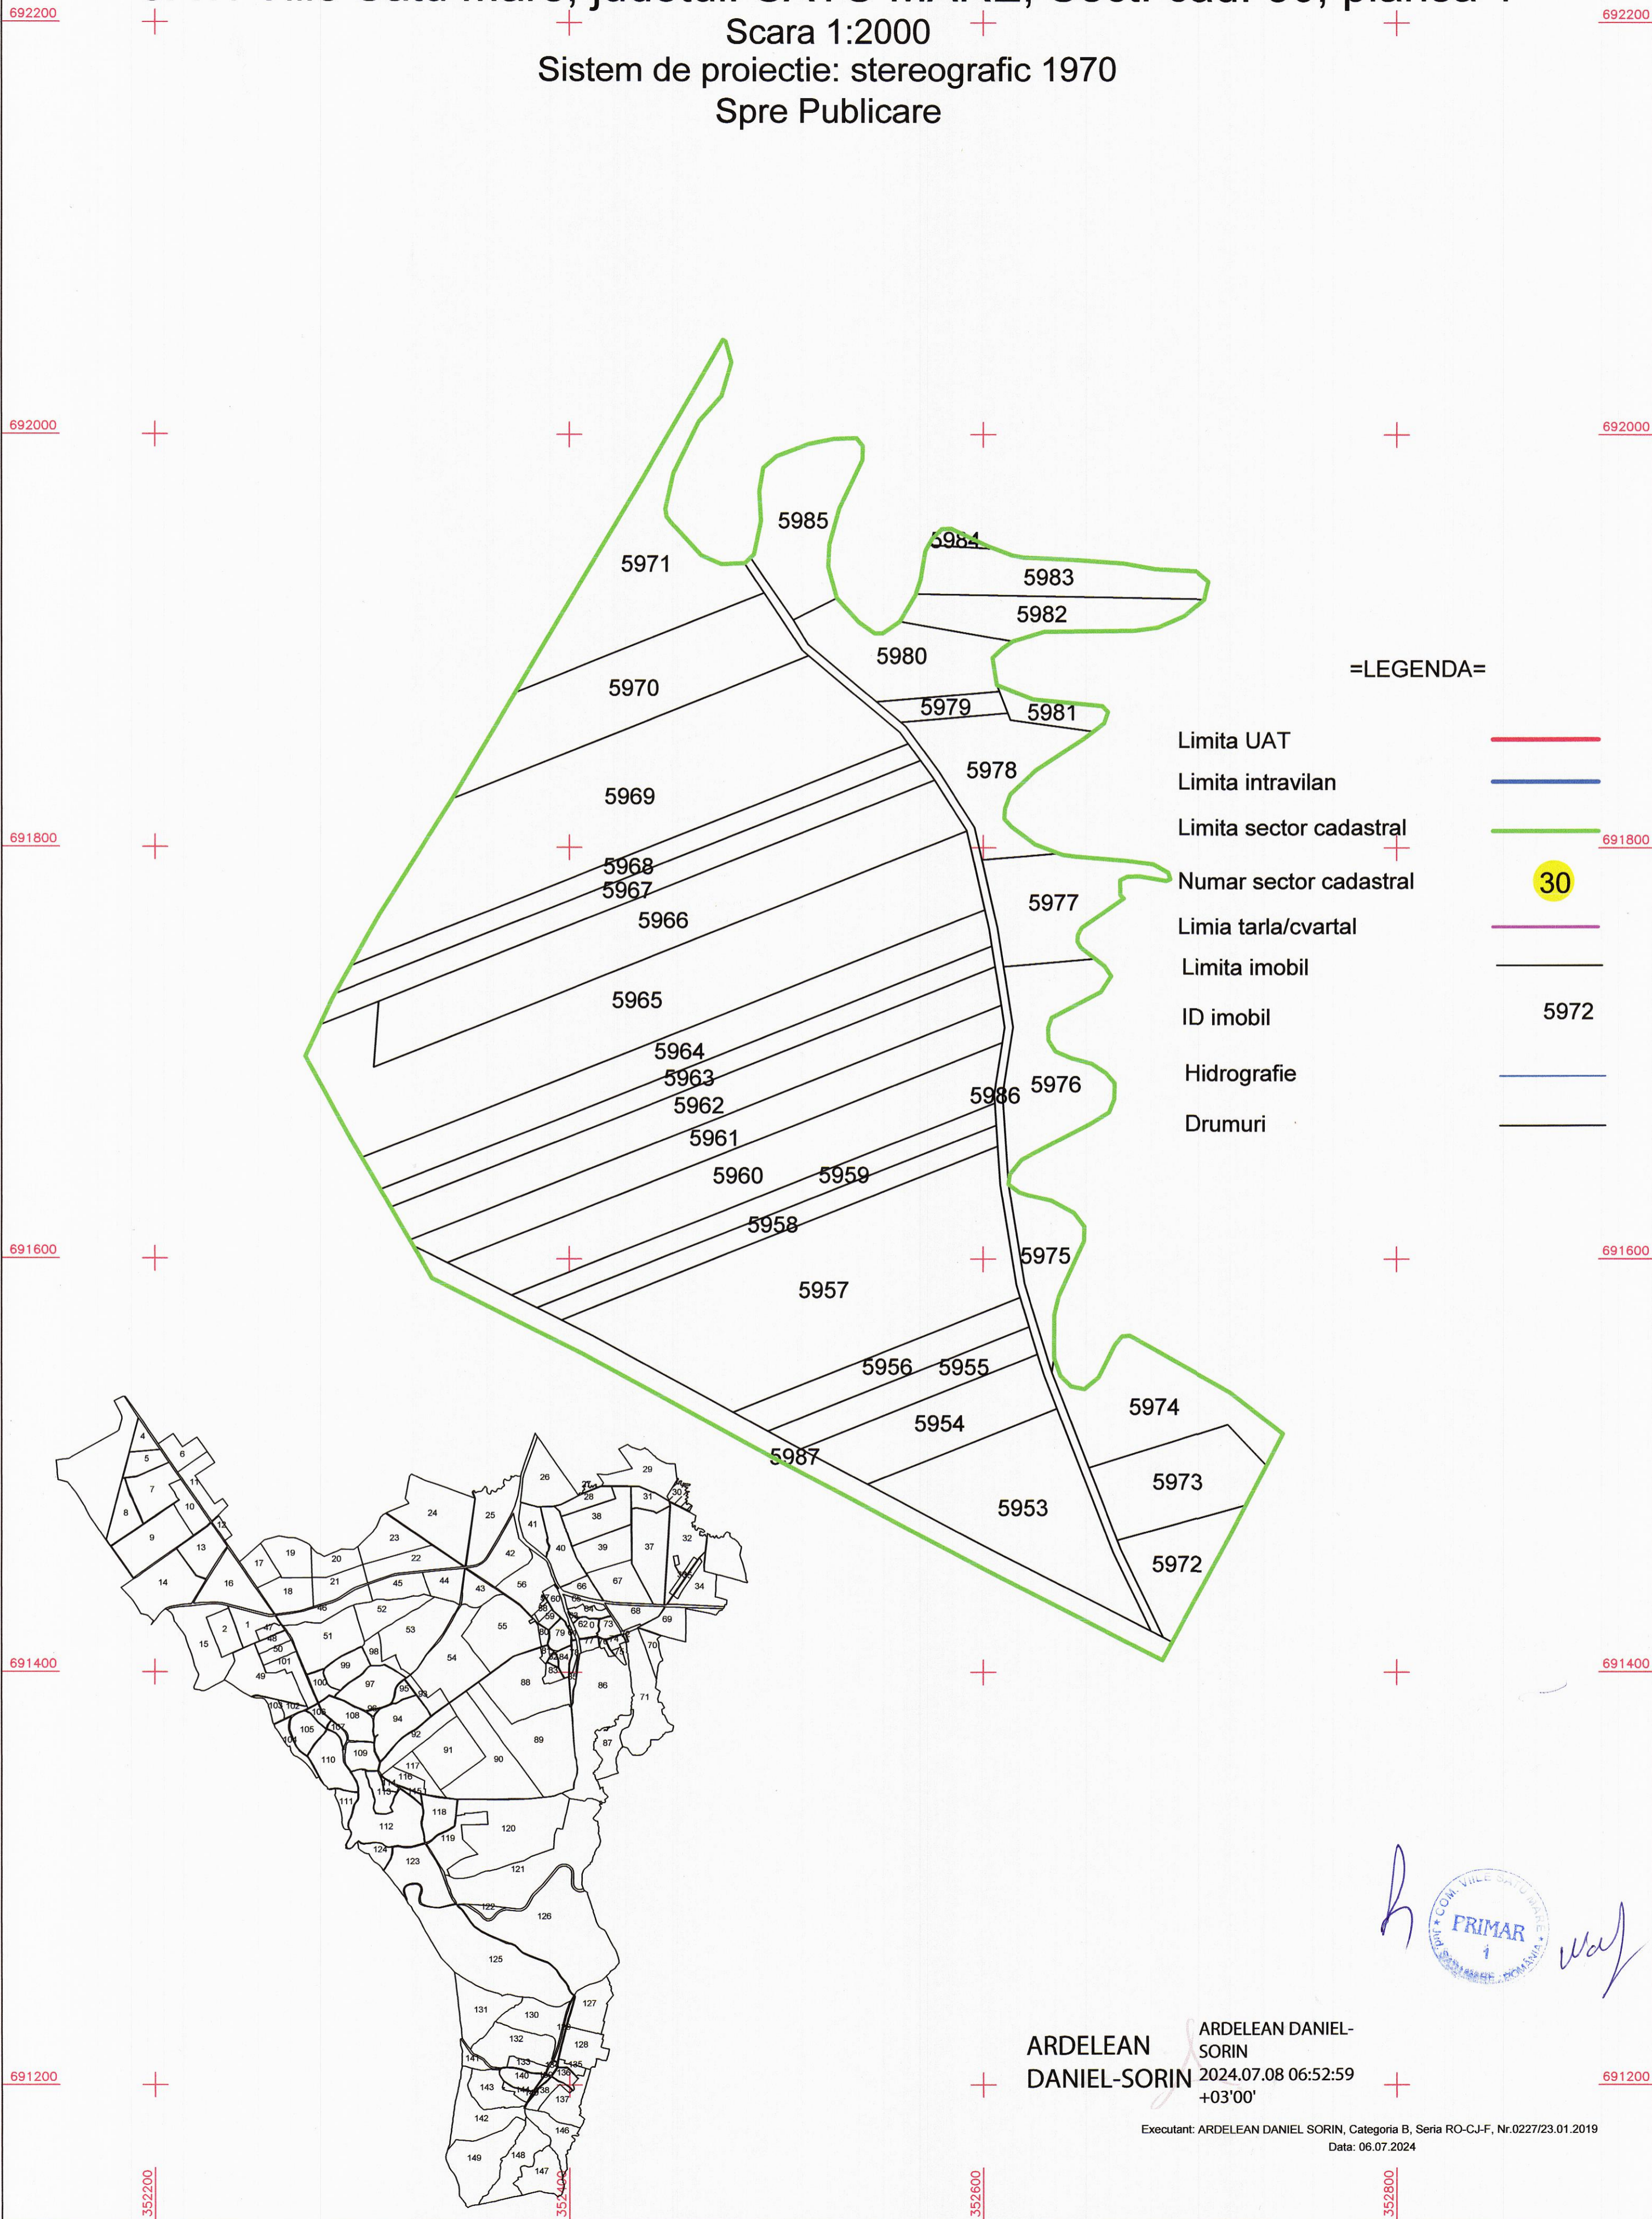

PLAN CADASTRAL

UAT: Viile Satu Mare, judetul: SATU MARE, Sect. cad. 30, plansa 1

Scara 1:2000

Sistem de proiectie: stereografic 1970

Spre Publicare

=LEGENDA=

- Limita UAT
- Limita intravilan
- Limita sector cadastral
- Numar sector cadastral
- Limita tarla/cvartal
- Limita imobil
- ID imobil
- Hidrografie
- Drumuri

30

5972

ARDELEAN DANIEL-SORIN
2024.07.08 06:52:59 +03'00'

Executant: ARDELEAN DANIEL SORIN, Categoria B, Seria RO-CJ-F, Nr.0227/23.01.2019
Data: 06.07.2024