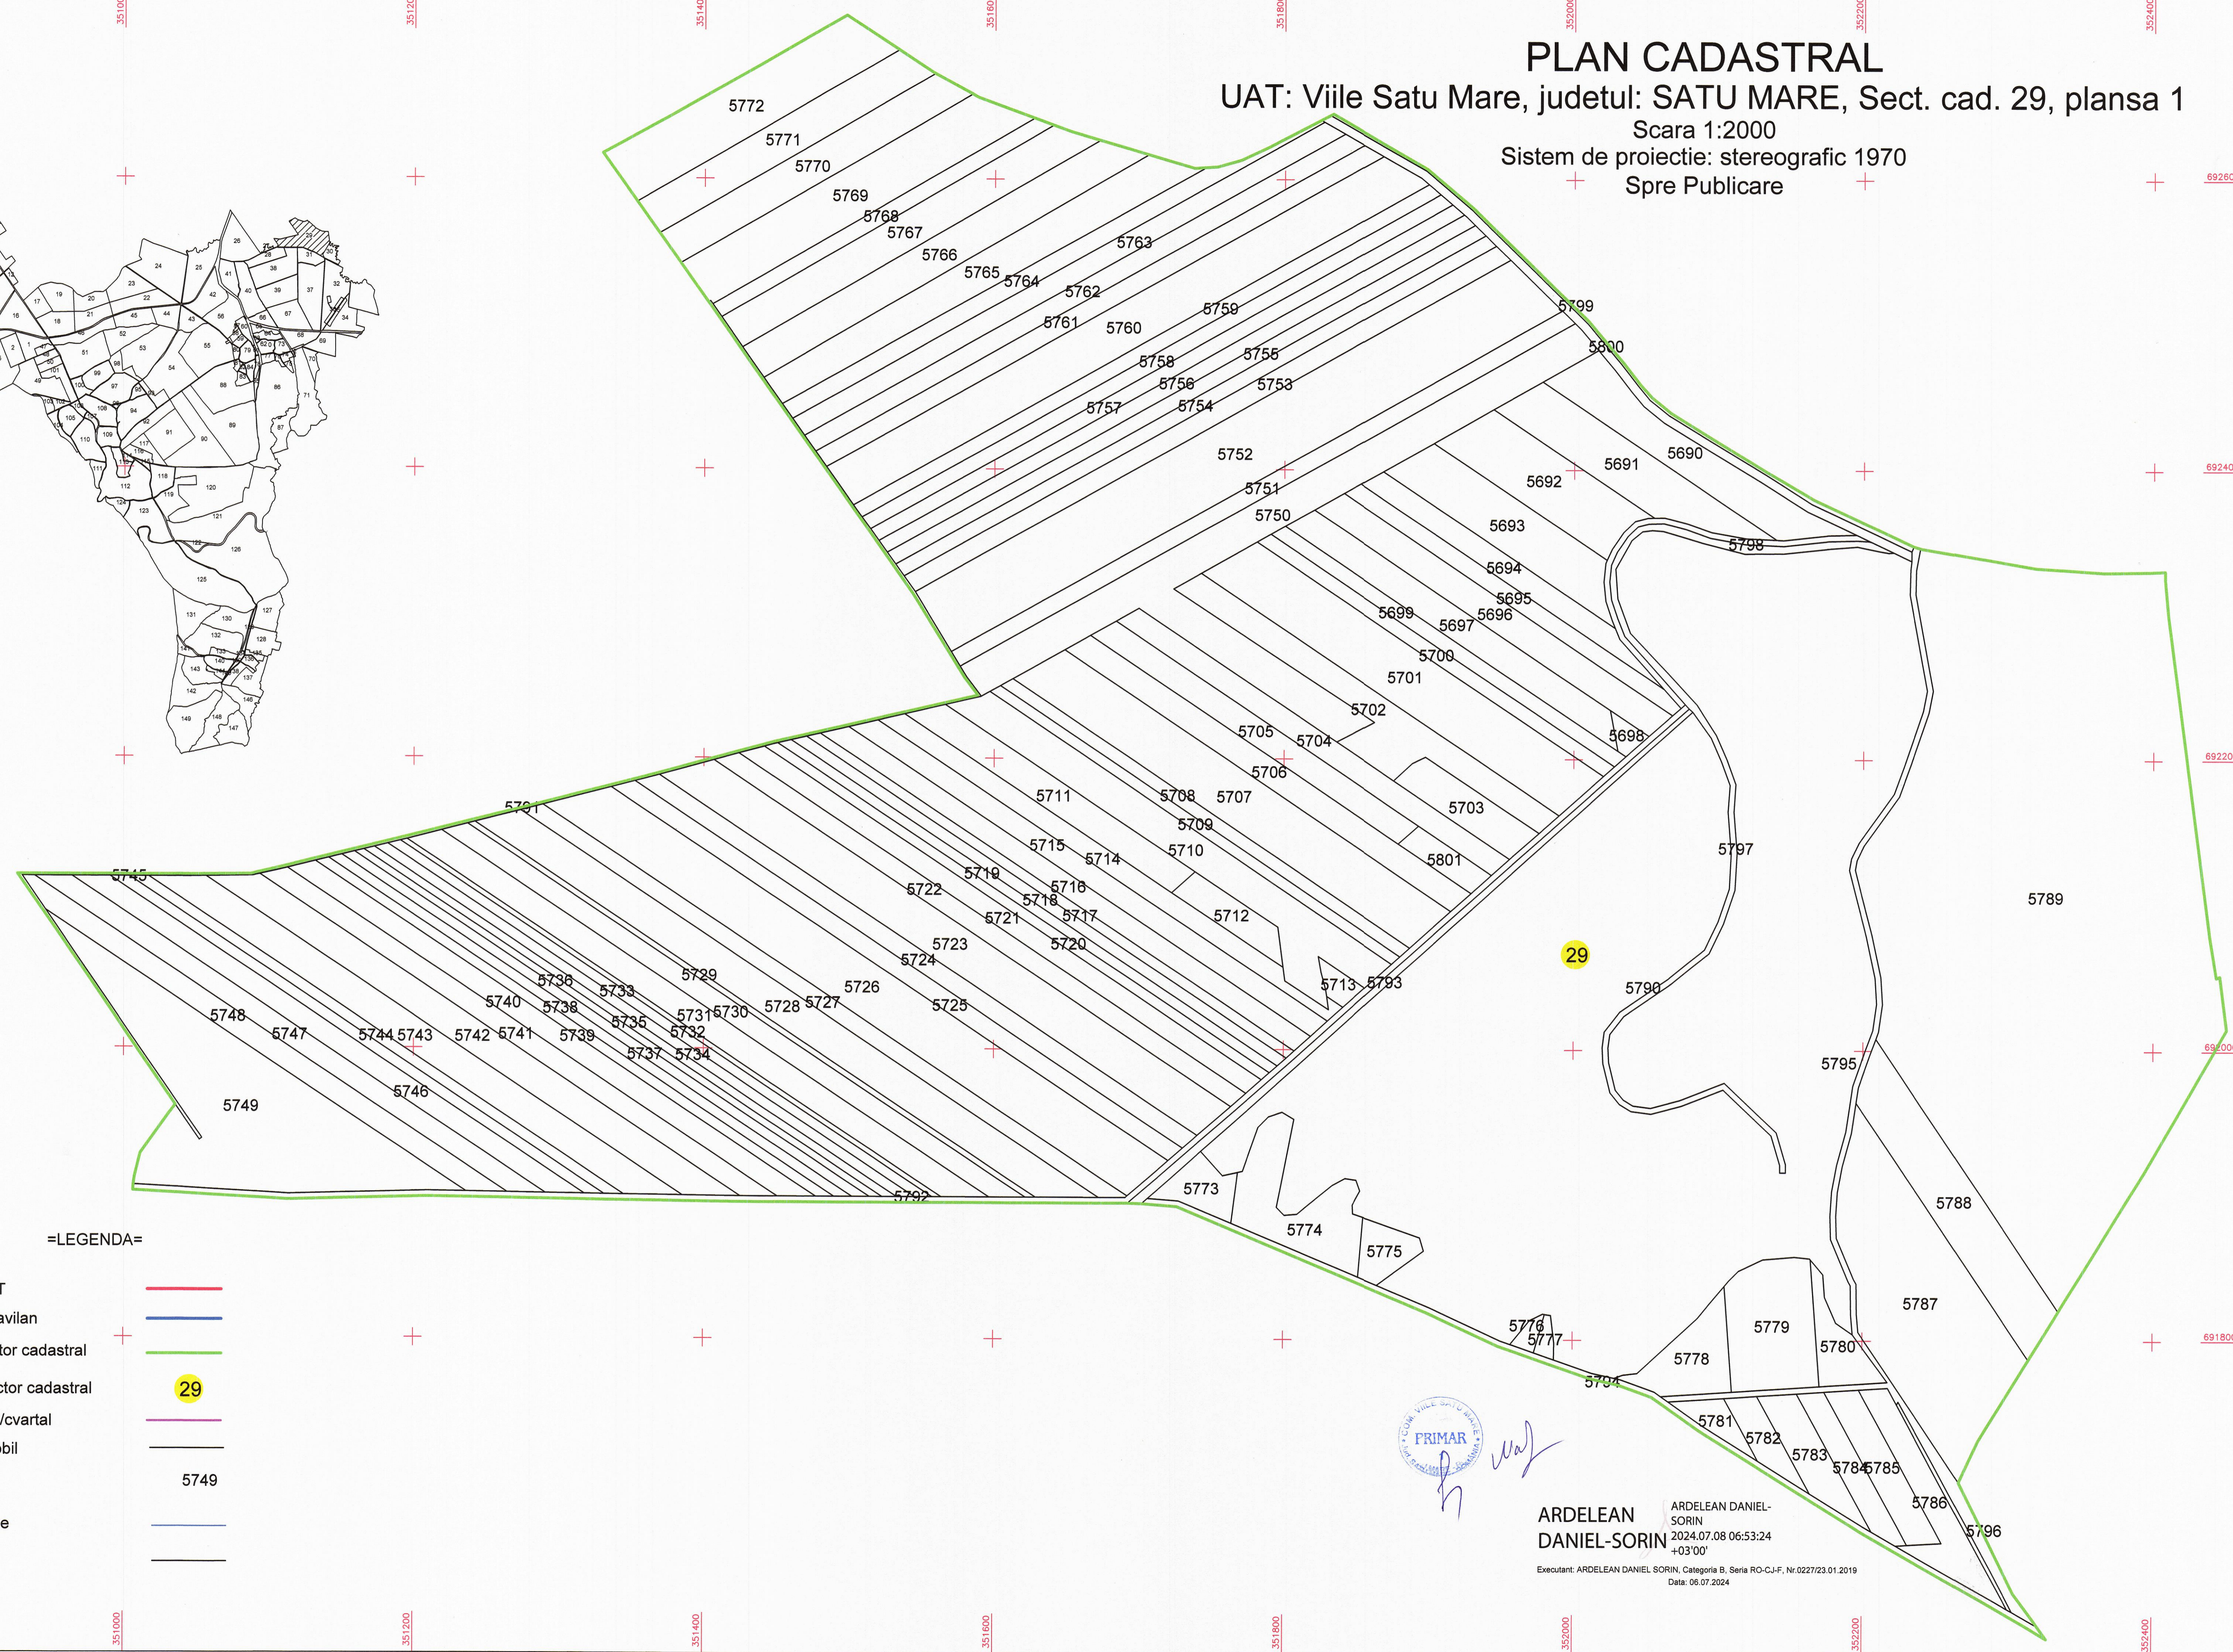

# PLAN CADASTRAL

UAT: Viile Satu Mare, judetul: SATU MARE, Sect. cad. 29, plansa 1

Scara 1:2000

Sistem de proiectie: stereografic 1970

Spre Publicare

=LEGENDA=

- Limita UAT —
- Limita intravilan —
- Limita sector cadastral —
- Numar sector cadastral 29
- Limia tarla/cvartal —
- Limita imobil —
- ID imobil 5749
- Hidrografie —
- Drumuri —

**ARDELEAN DANIEL-SORIN**

ARDELEAN DANIEL-SORIN  
2024.07.08 06:53:24  
+03'00'

Executant: ARDELEAN DANIEL SORIN, Categoria B, Seria RO-CJ-F, Nr.0227/23.01.2019  
Data: 06.07.2024