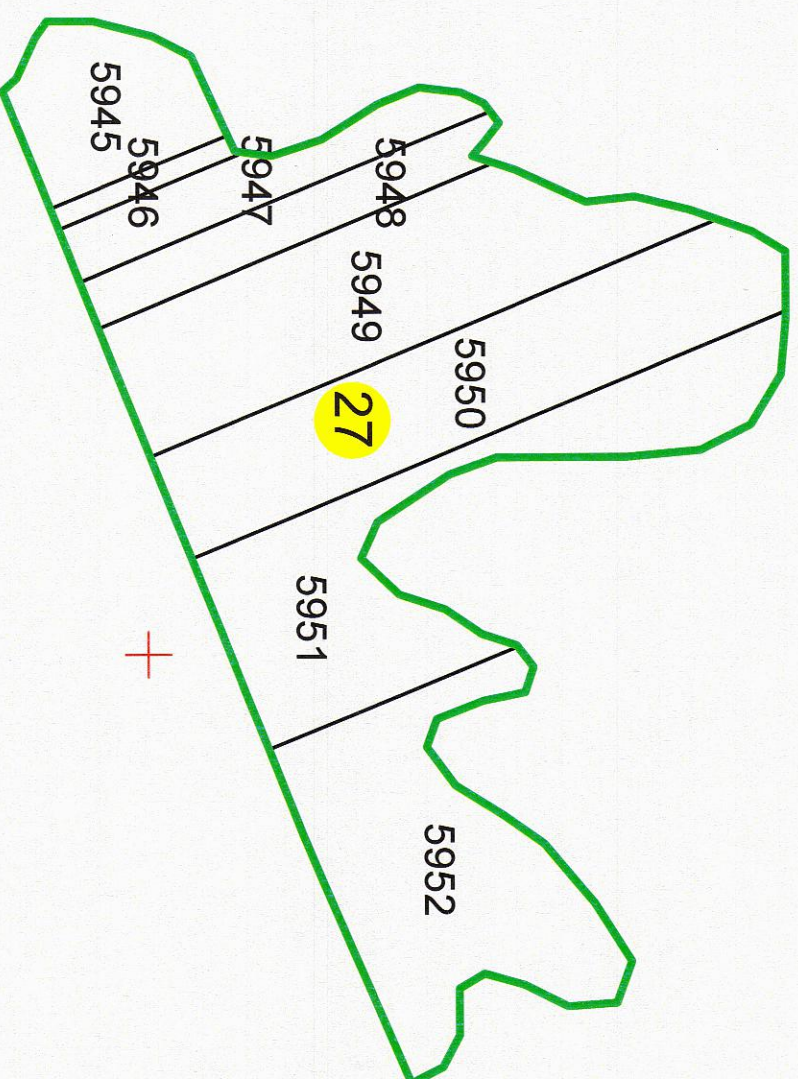

PLAN CADASTRAL

UAT: Ville Satu Mare, judetului: SATU MARE, Sect. cad. 27, plansa 1

Scara 1:2000

Sistem de proiectie: stereografic 1970

Spre Publicare

=LEGENDA=

- Limita UAT
- Limita intravilan
- Limita sector cadastral
- Numar sector cadastral
- Limia tarla/cvartal
- Limita imobil
- ID imobil
- Hidrografie
- Drumuri

ARDELEAN DANIEL-
SORIN
2024.07.08 06:53:52
+03'00'

Executant: ARDELEAN DANIEL SORIN, Categoria B, Seria RO-CJ-F, Nr.0227/23.01.2019
Data: 06.07.2024

691600

350600

350800

351000

691600

691800

691800

692000

692000