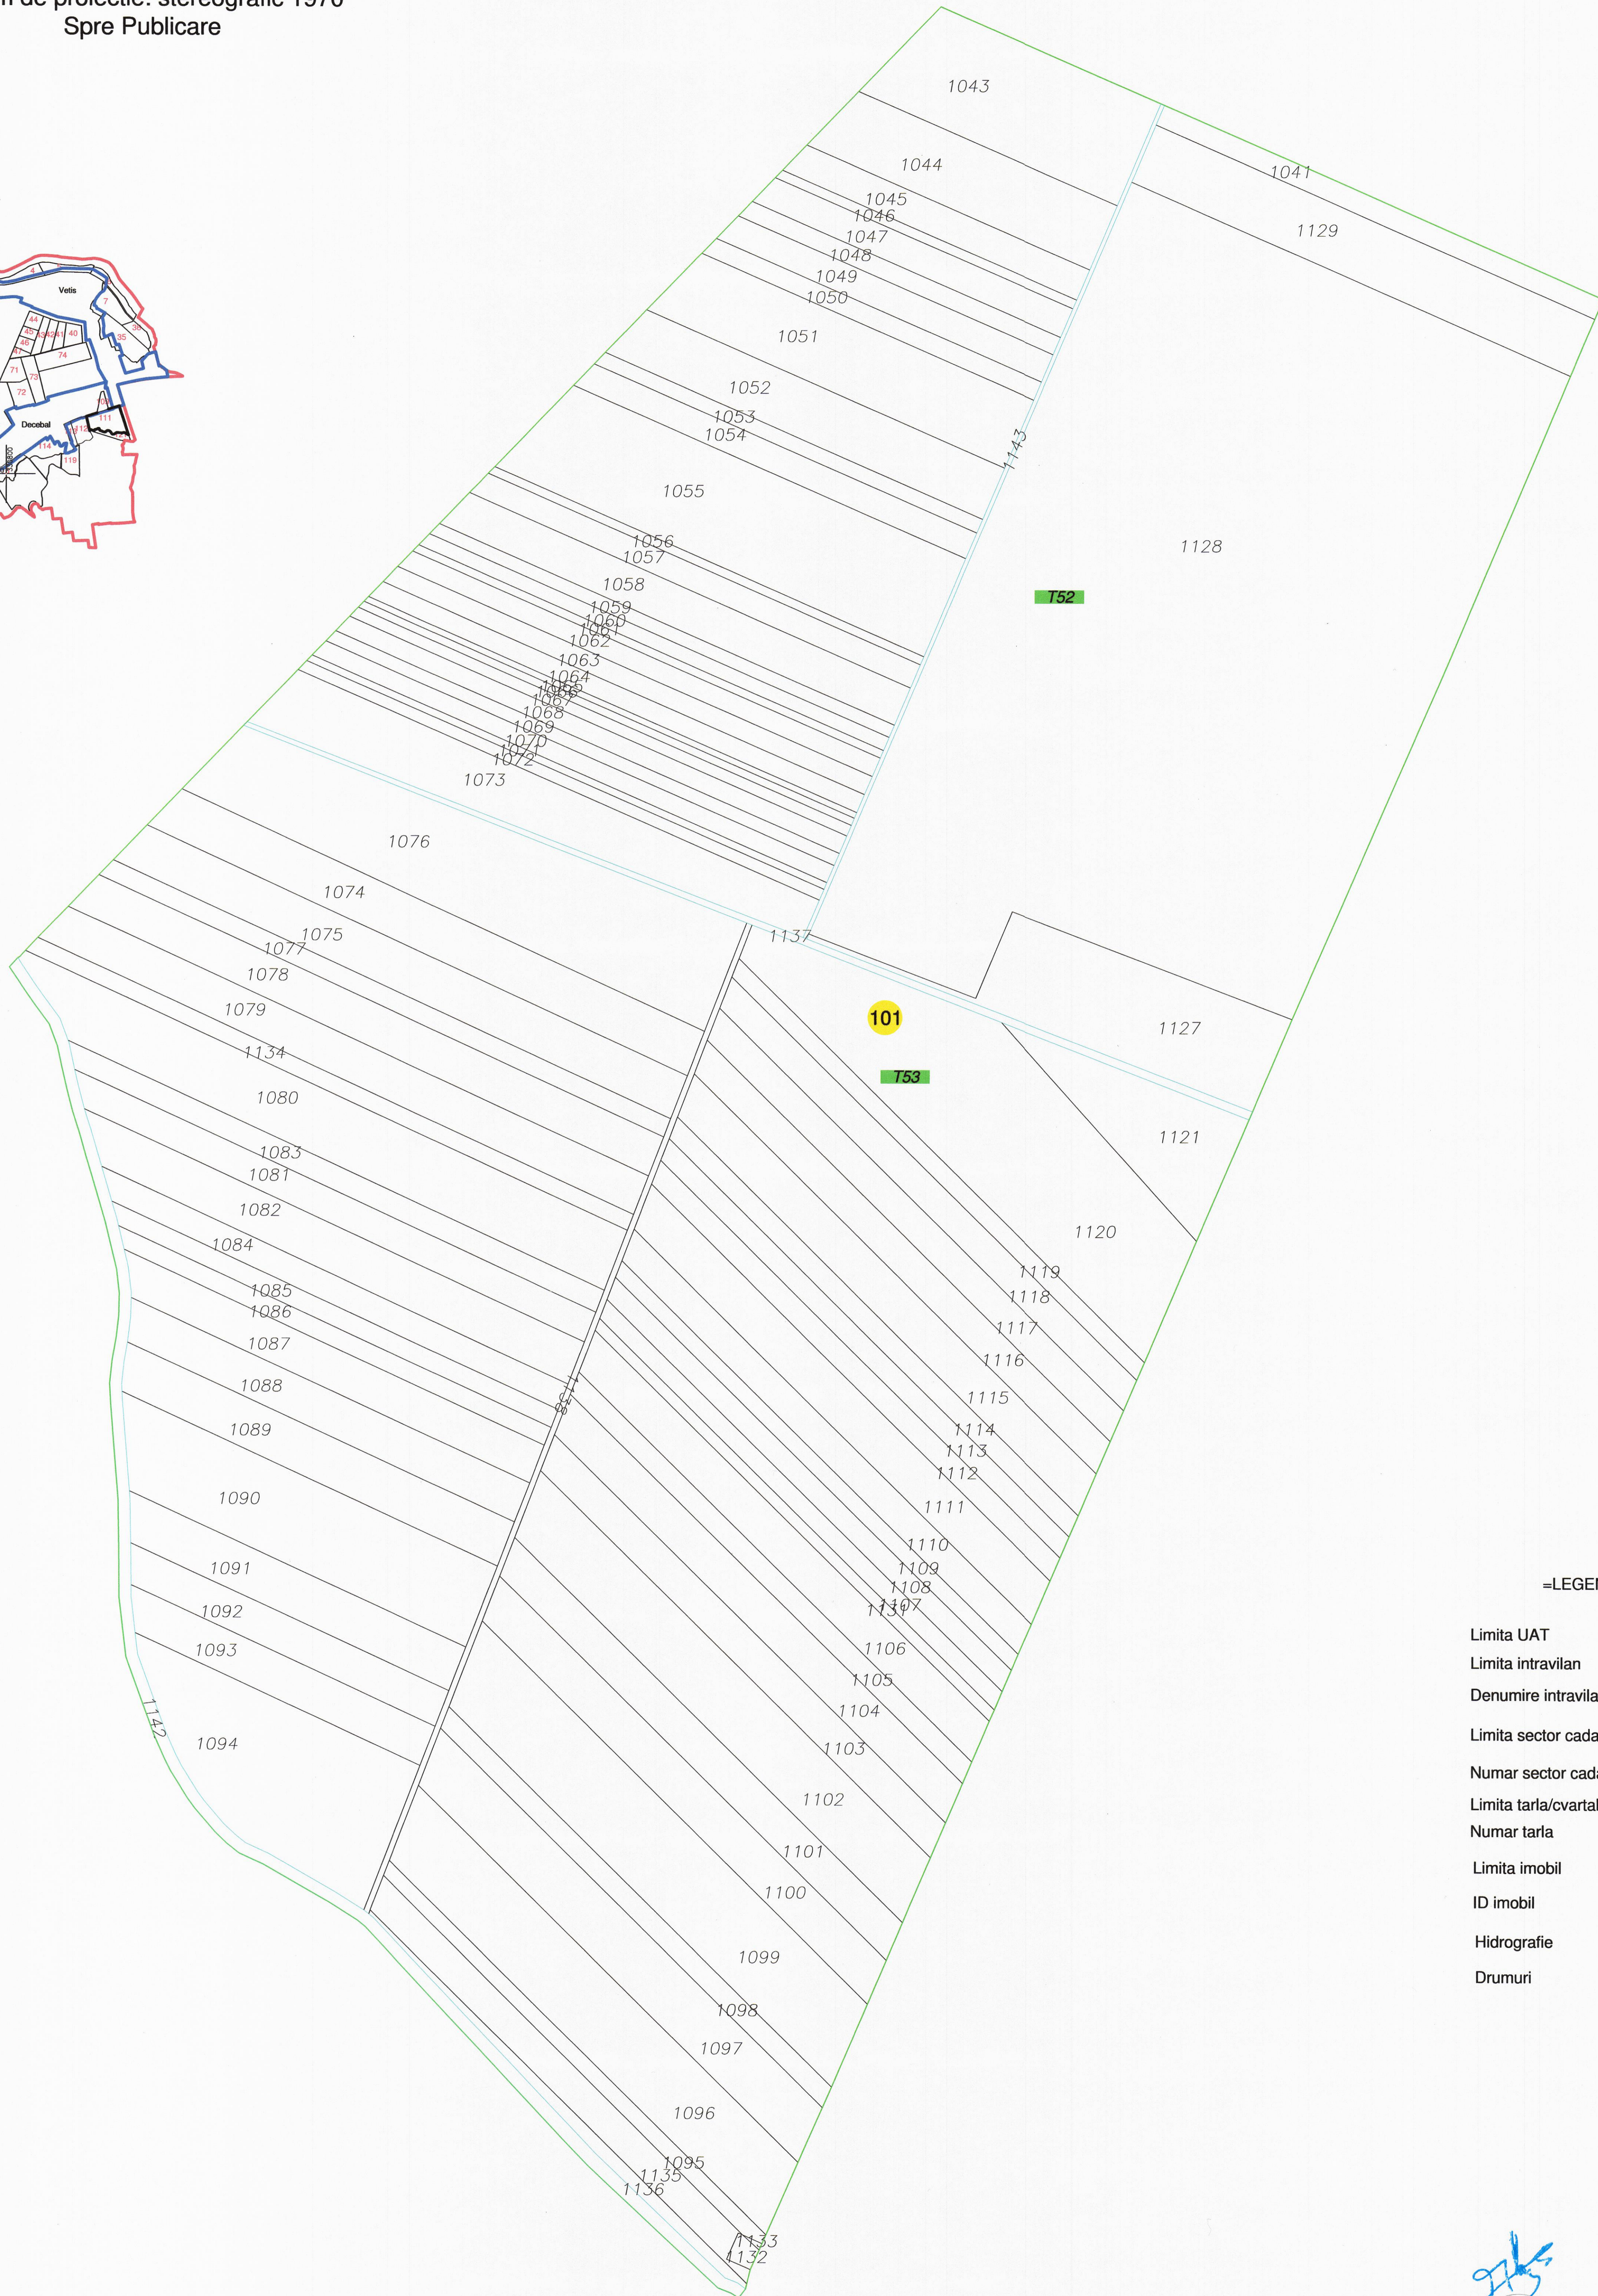

PLAN CADASTRAL

UAT: Vetis, judetul: SATU MARE, Sect. cad. 101, plansa 1
Scara 1:2000
Sistem de proiectie: stereografic 1970
Spre Publicare

=LEGENDA=

- Limita UAT —
- Limita intravilan —
- Denumire intravilan Intravilan VETIS
- Limita sector cadastral —
- Numar sector cadastral **101**
- Limita tarla/cvartal —
- Numar tarla **753**
- Limita imobil —
- ID imobil 2017
- Hidrografie —
- Drumuri —