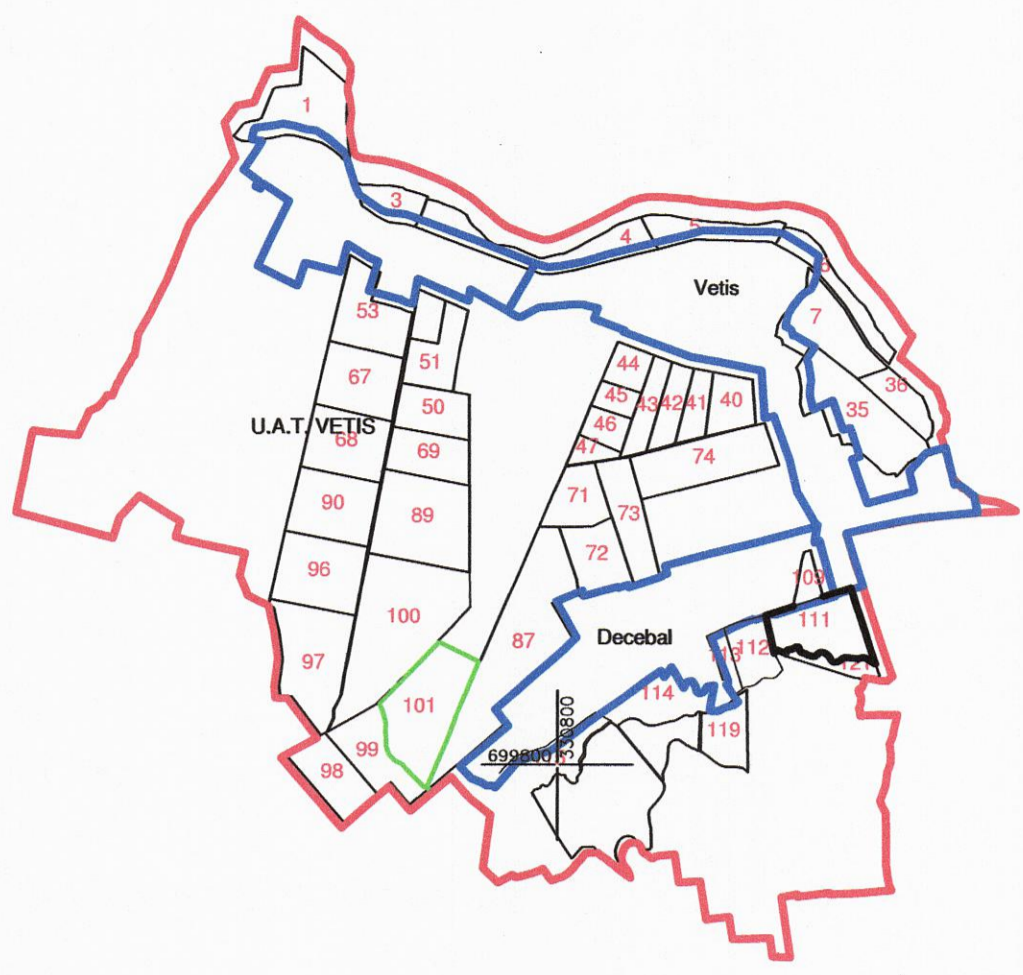

PLAN CADASTRAL

UAT: Vetis, judetul: SATU MARE, Sect. cad. 101, plansa 1
Scara 1:2000
Sistem de proiectie: stereografic 1970
Spre Publicare

=LEGENDA=

- Limita UAT —
- Limita intravilan —
- Denumire intravilan Intravilan VETIS
- Limita sector cadastral —
- Numar sector cadastral **101**
- Limita tarla/cvartal —
- Numar tarla **753**
- Limita imobil —
- ID imobil 2017
- Hidrografie —
- Drumuri —