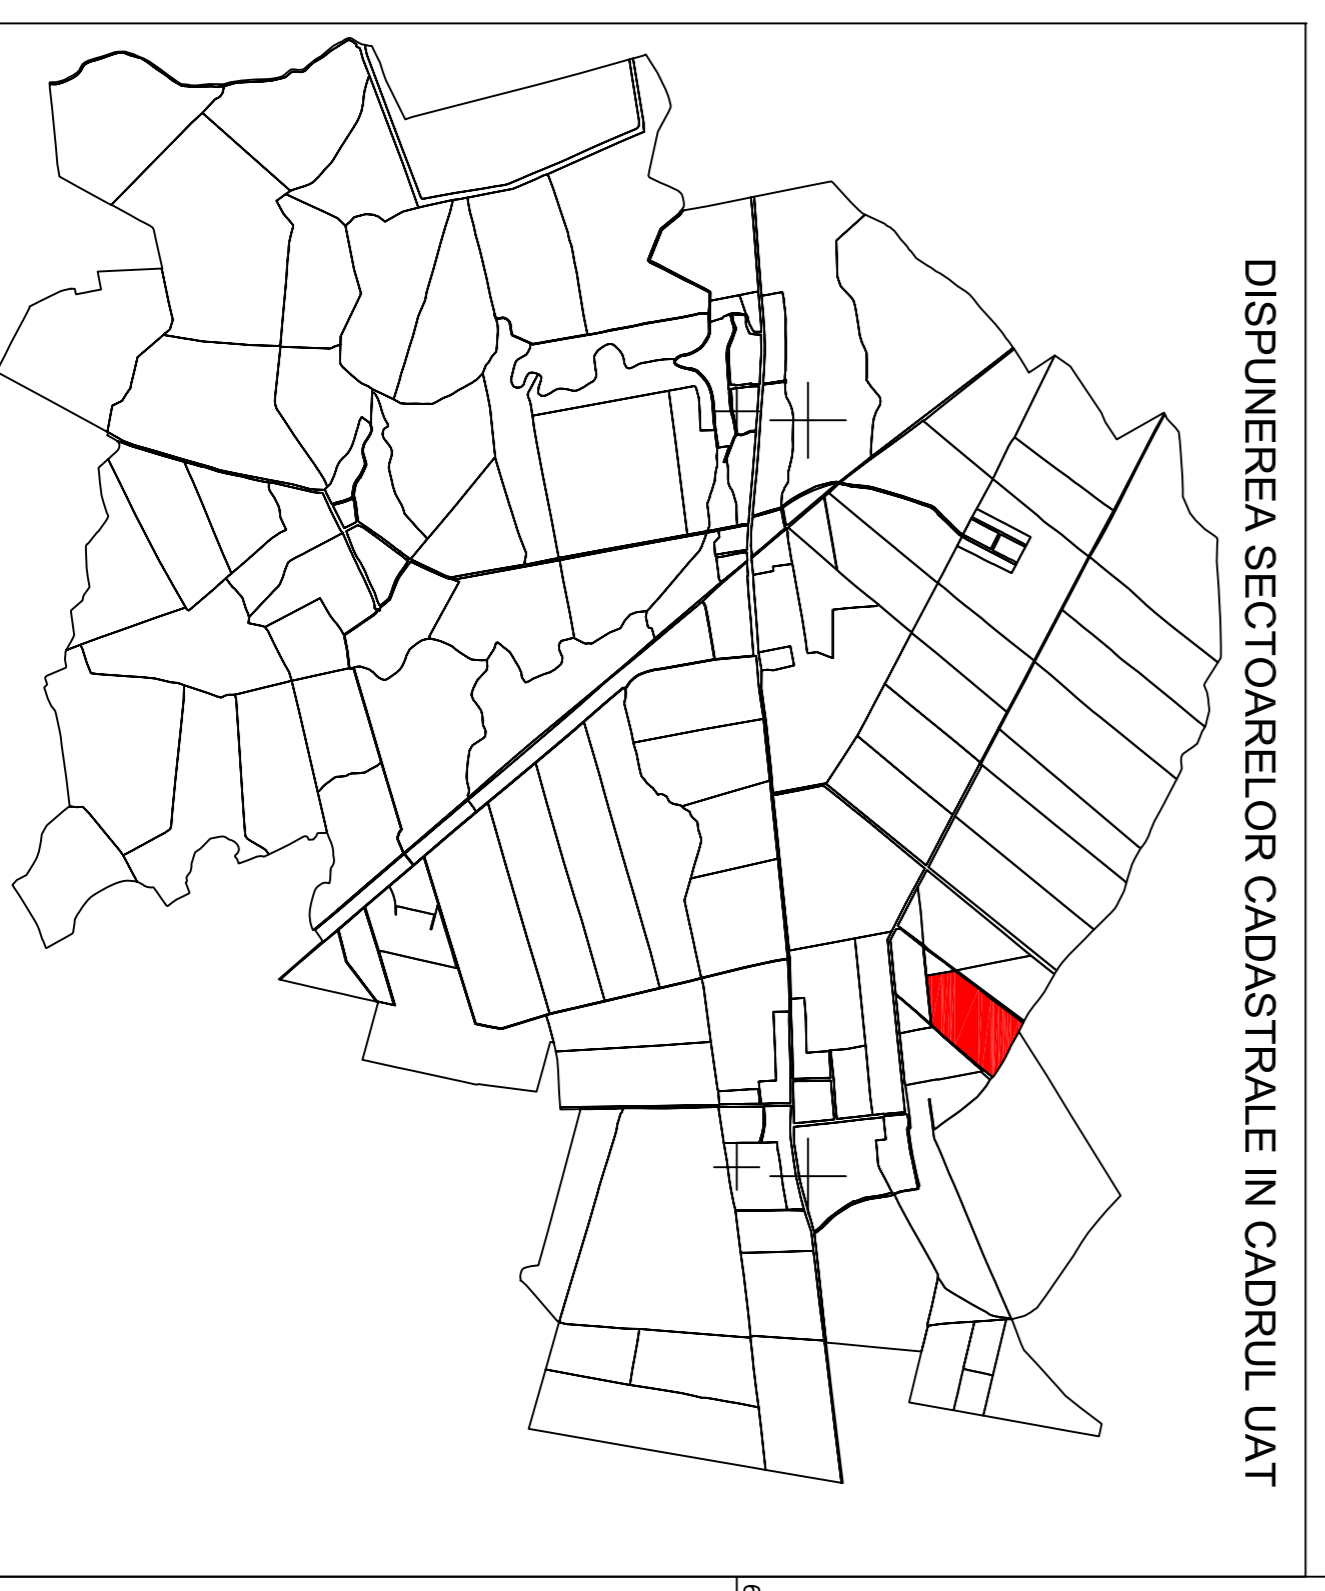

PLAN CADASTRAL

UAT: Terebesti, judetului: SATU MARE, Sect. cad. 21, planșa 6

Scara 1:2000

Sistem de proiectie: stereografic 1970

Spre Publicare

LEGENDA	
Numar Sector	21
ID Imobil	4754
Limita sector	
Limita imobil	
Limita UAT	
Numar topografic	10120

Executant: Ing. Hodor Marcel Gratiu, Autorizatia RO-SM-F0902, SSC CARTOGEOCAD SRL, Autorizatia RO-SJ 2731
Data: 30.07.2024

PRIMAR AVORNICHI MARIANA NICOLETA