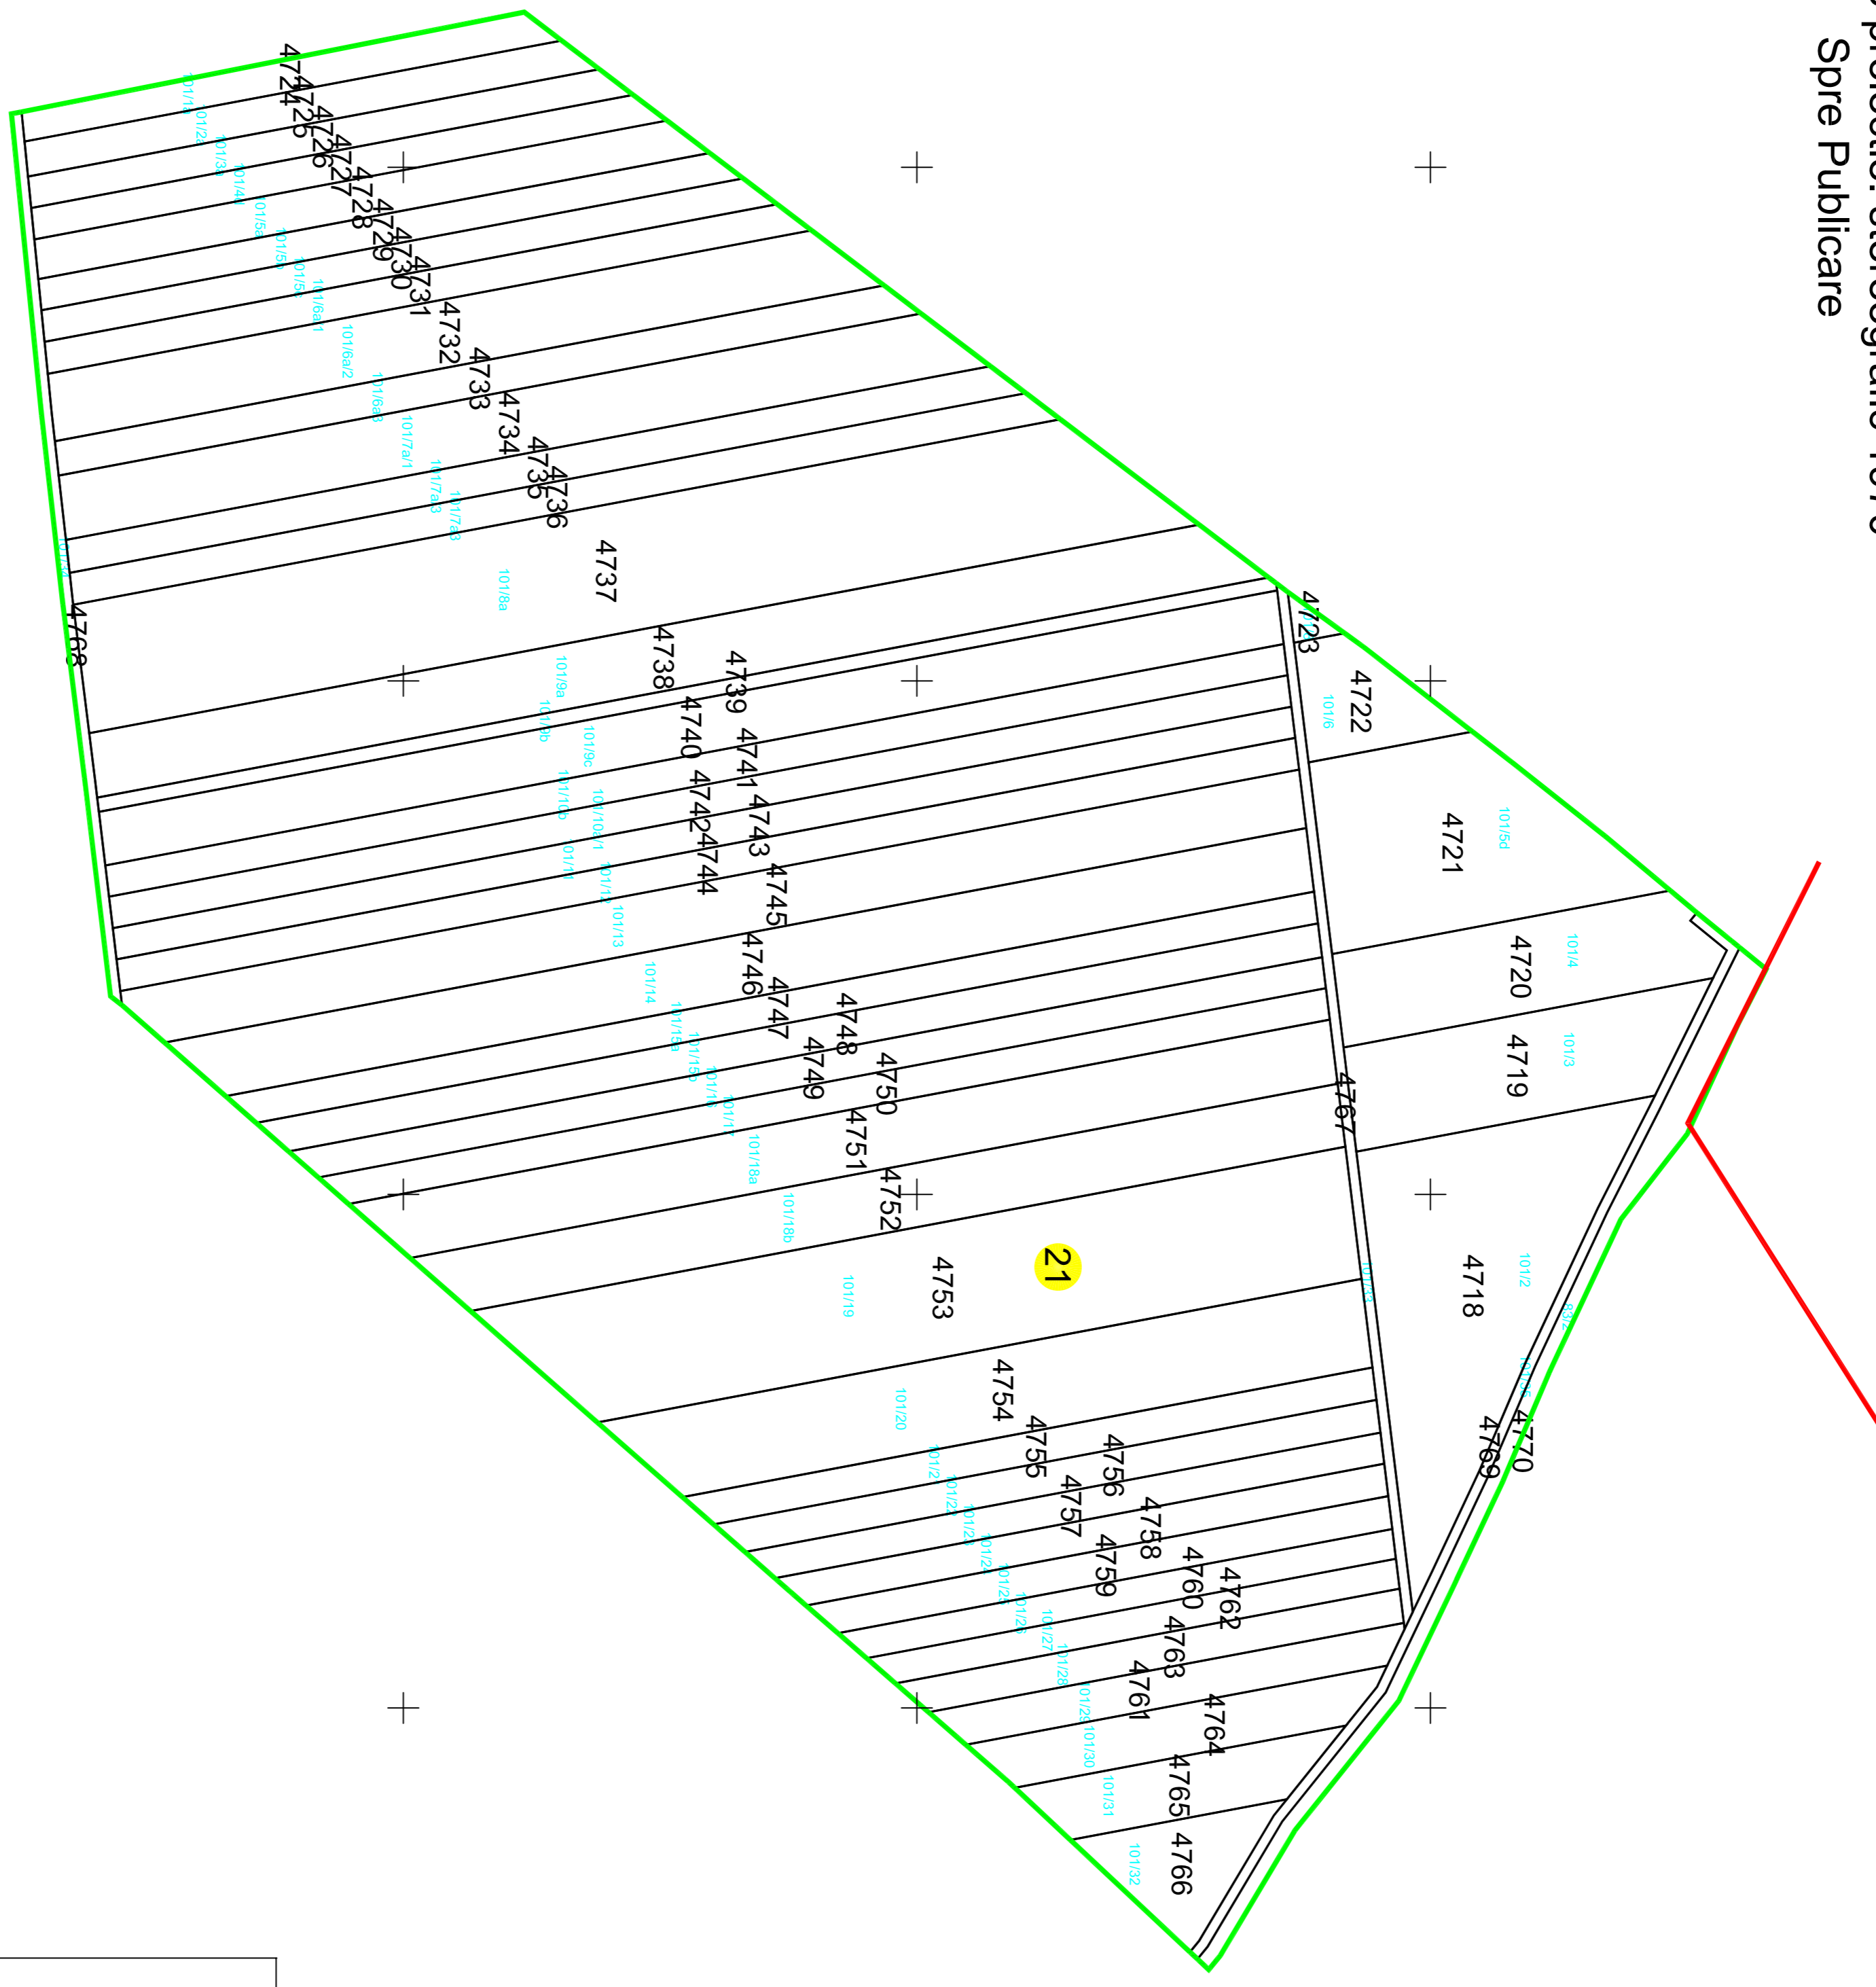

PLAN CADASTRAL

UAT: Terebesti, judetului: SATU MARE, Sect. cad. 21, planșa 6

Scara 1:2000

Sistem de proiectie: stereografic 1970

Spre Publicare

LEGENDA	
Numar Sector	21
ID Imobil	4754
Limita sector	
Limita imobil	
Limita UAT	
Numar topografic	10120

Executant: Ing. Hodor Marcel Gratiu, Autorizatia RO-SM-F0902, SSC CARTOGEOCAD SRL, Autorizatia RO-SJ 2731
Data: 30.07.2024

PRIMAR AVORNICHI MARIANA NICOLETA