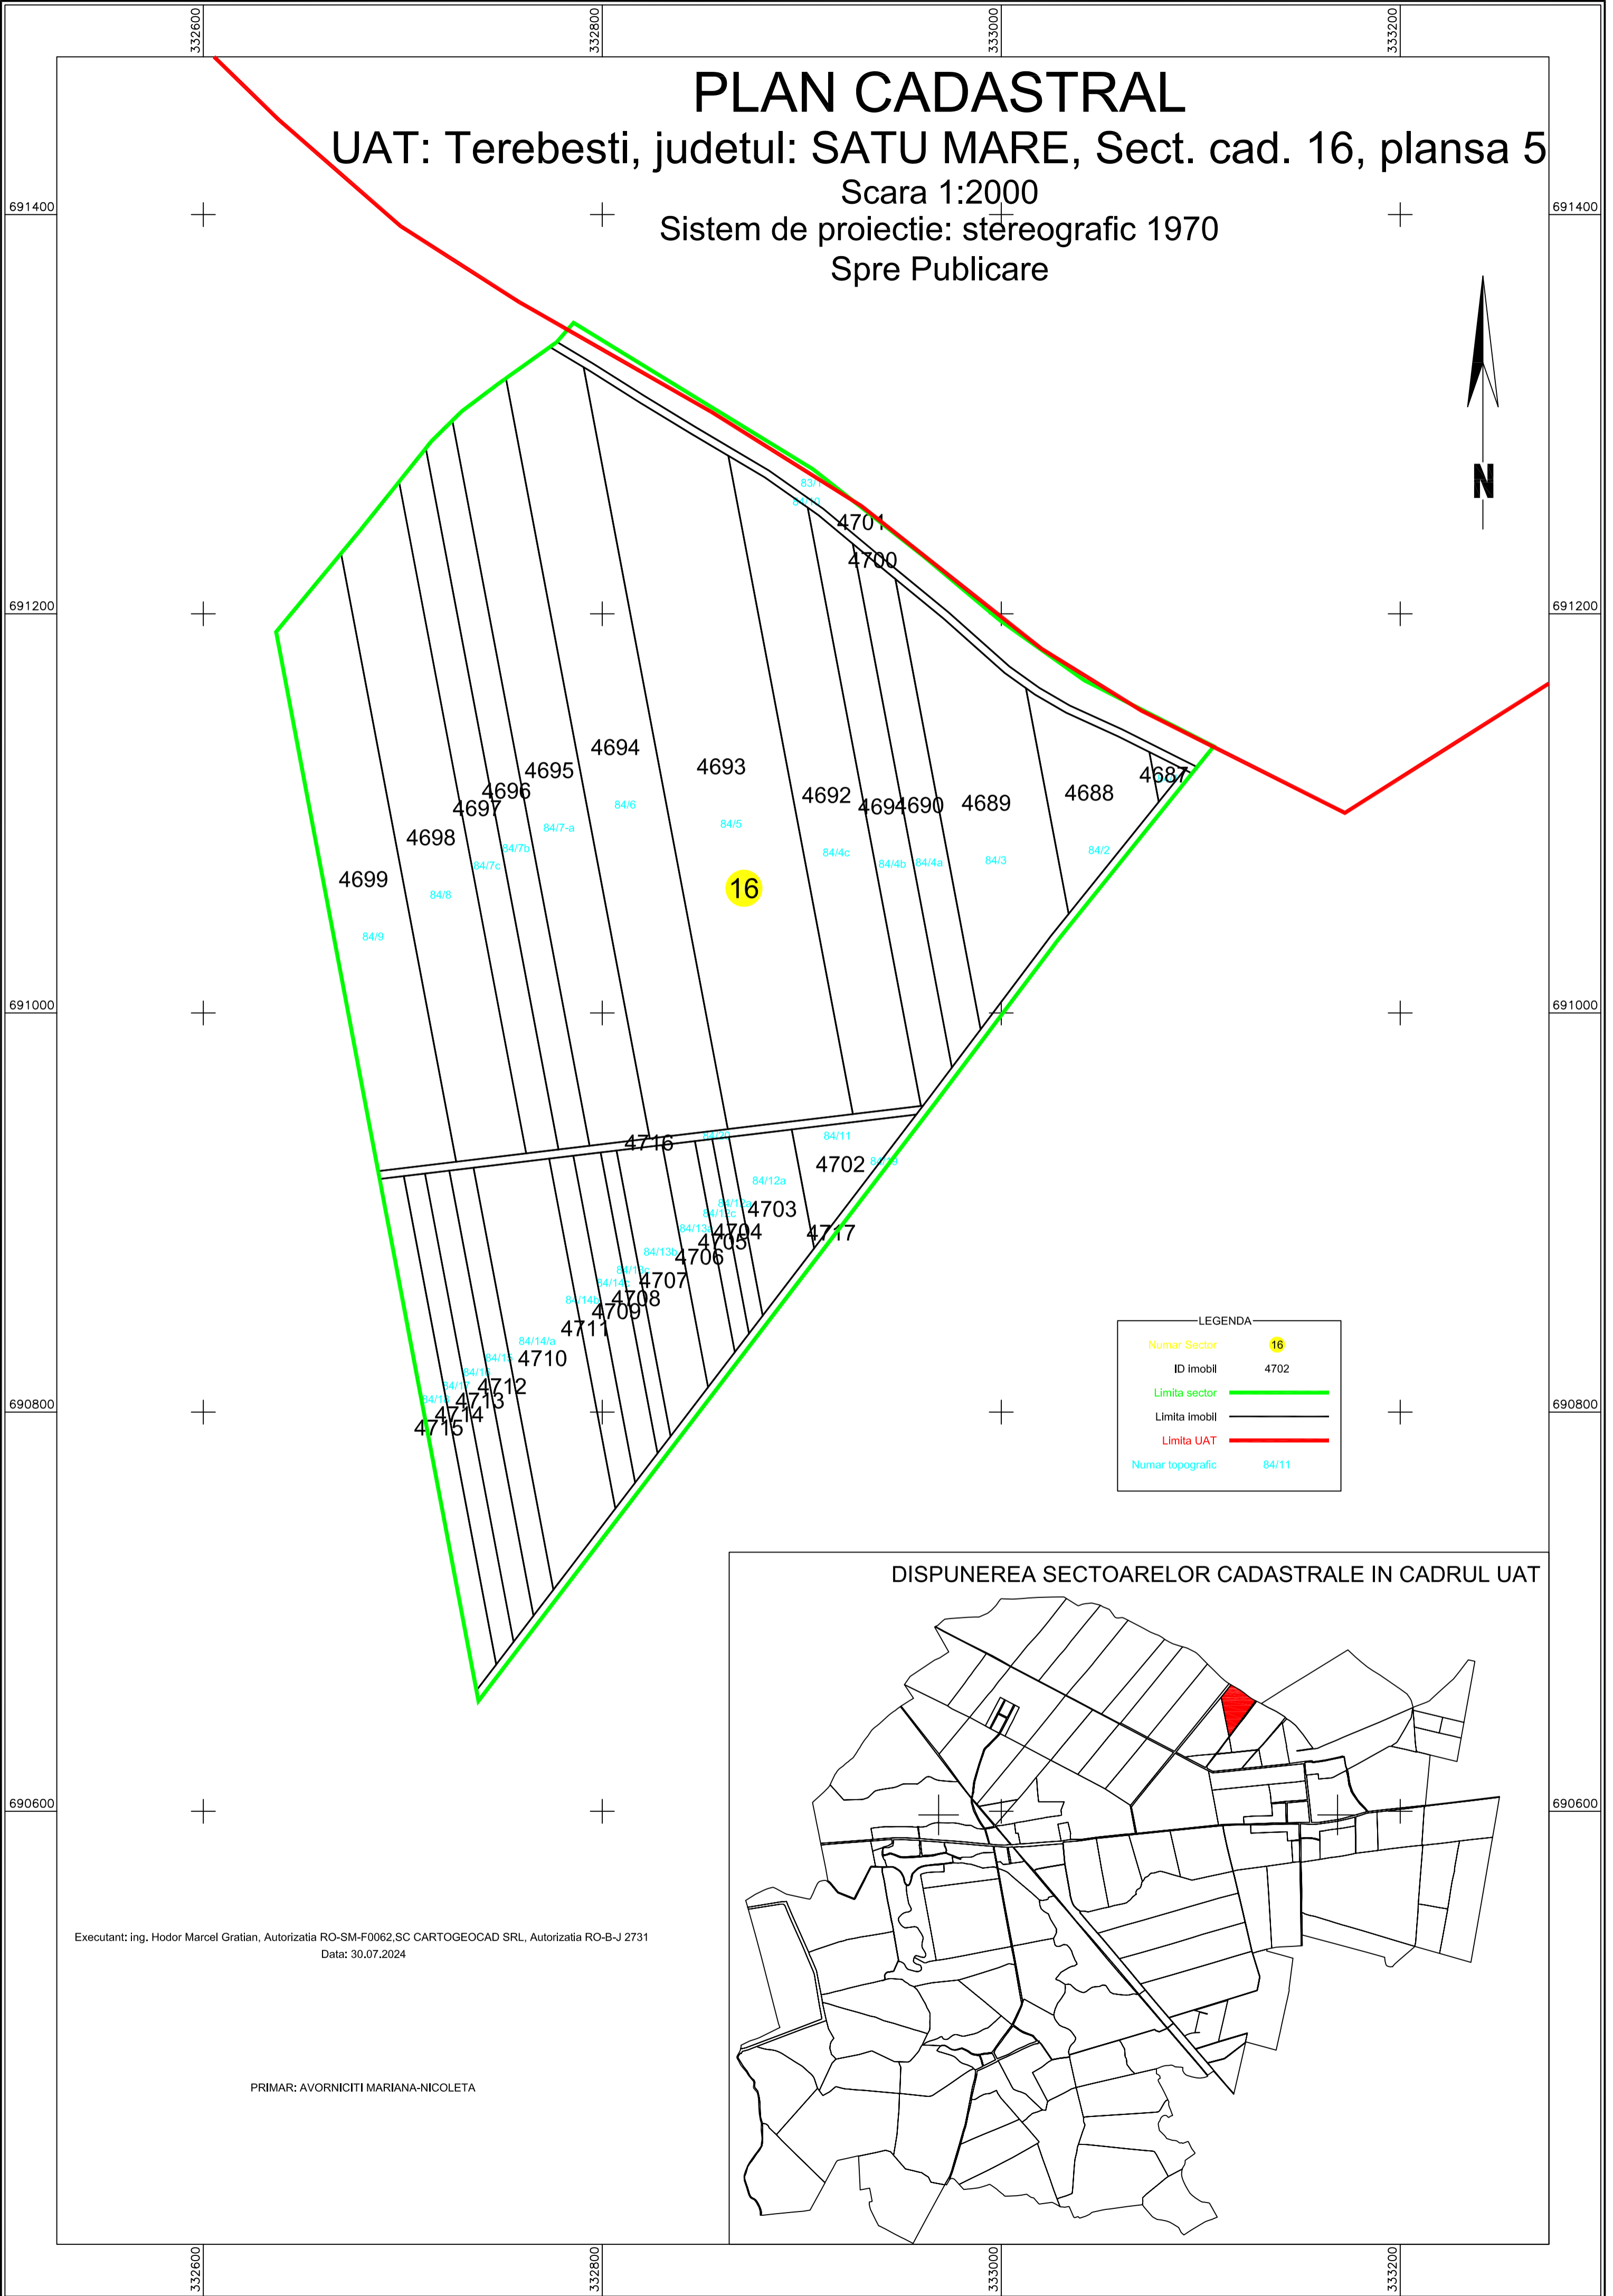

PLAN CADASTRAL

UAT: Terebesti, judetul: SATU MARE, Sect. cad. 16, plansa 5

Scara 1:2000

Sistem de proiectie: stereografic 1970

Spre Publicare

LEGENDA	
Numar Sector	16
ID imobil	4702
Limita sector	(Green line)
Limita imobil	(Black line)
Limita UAT	(Red line)
Numar topografic	84/11

DISPUNEREA SECTOARELOR CADASTRALE IN CADRUL UAT

Executant: ing. Hodor Marcel Gratian, Autorizatia RO-SM-F0062, SC CARTOGEOCAD SRL, Autorizatia RO-B-J 2731
Data: 30.07.2024

PRIMAR: AVORNICITI MARIANA-NICOLETA