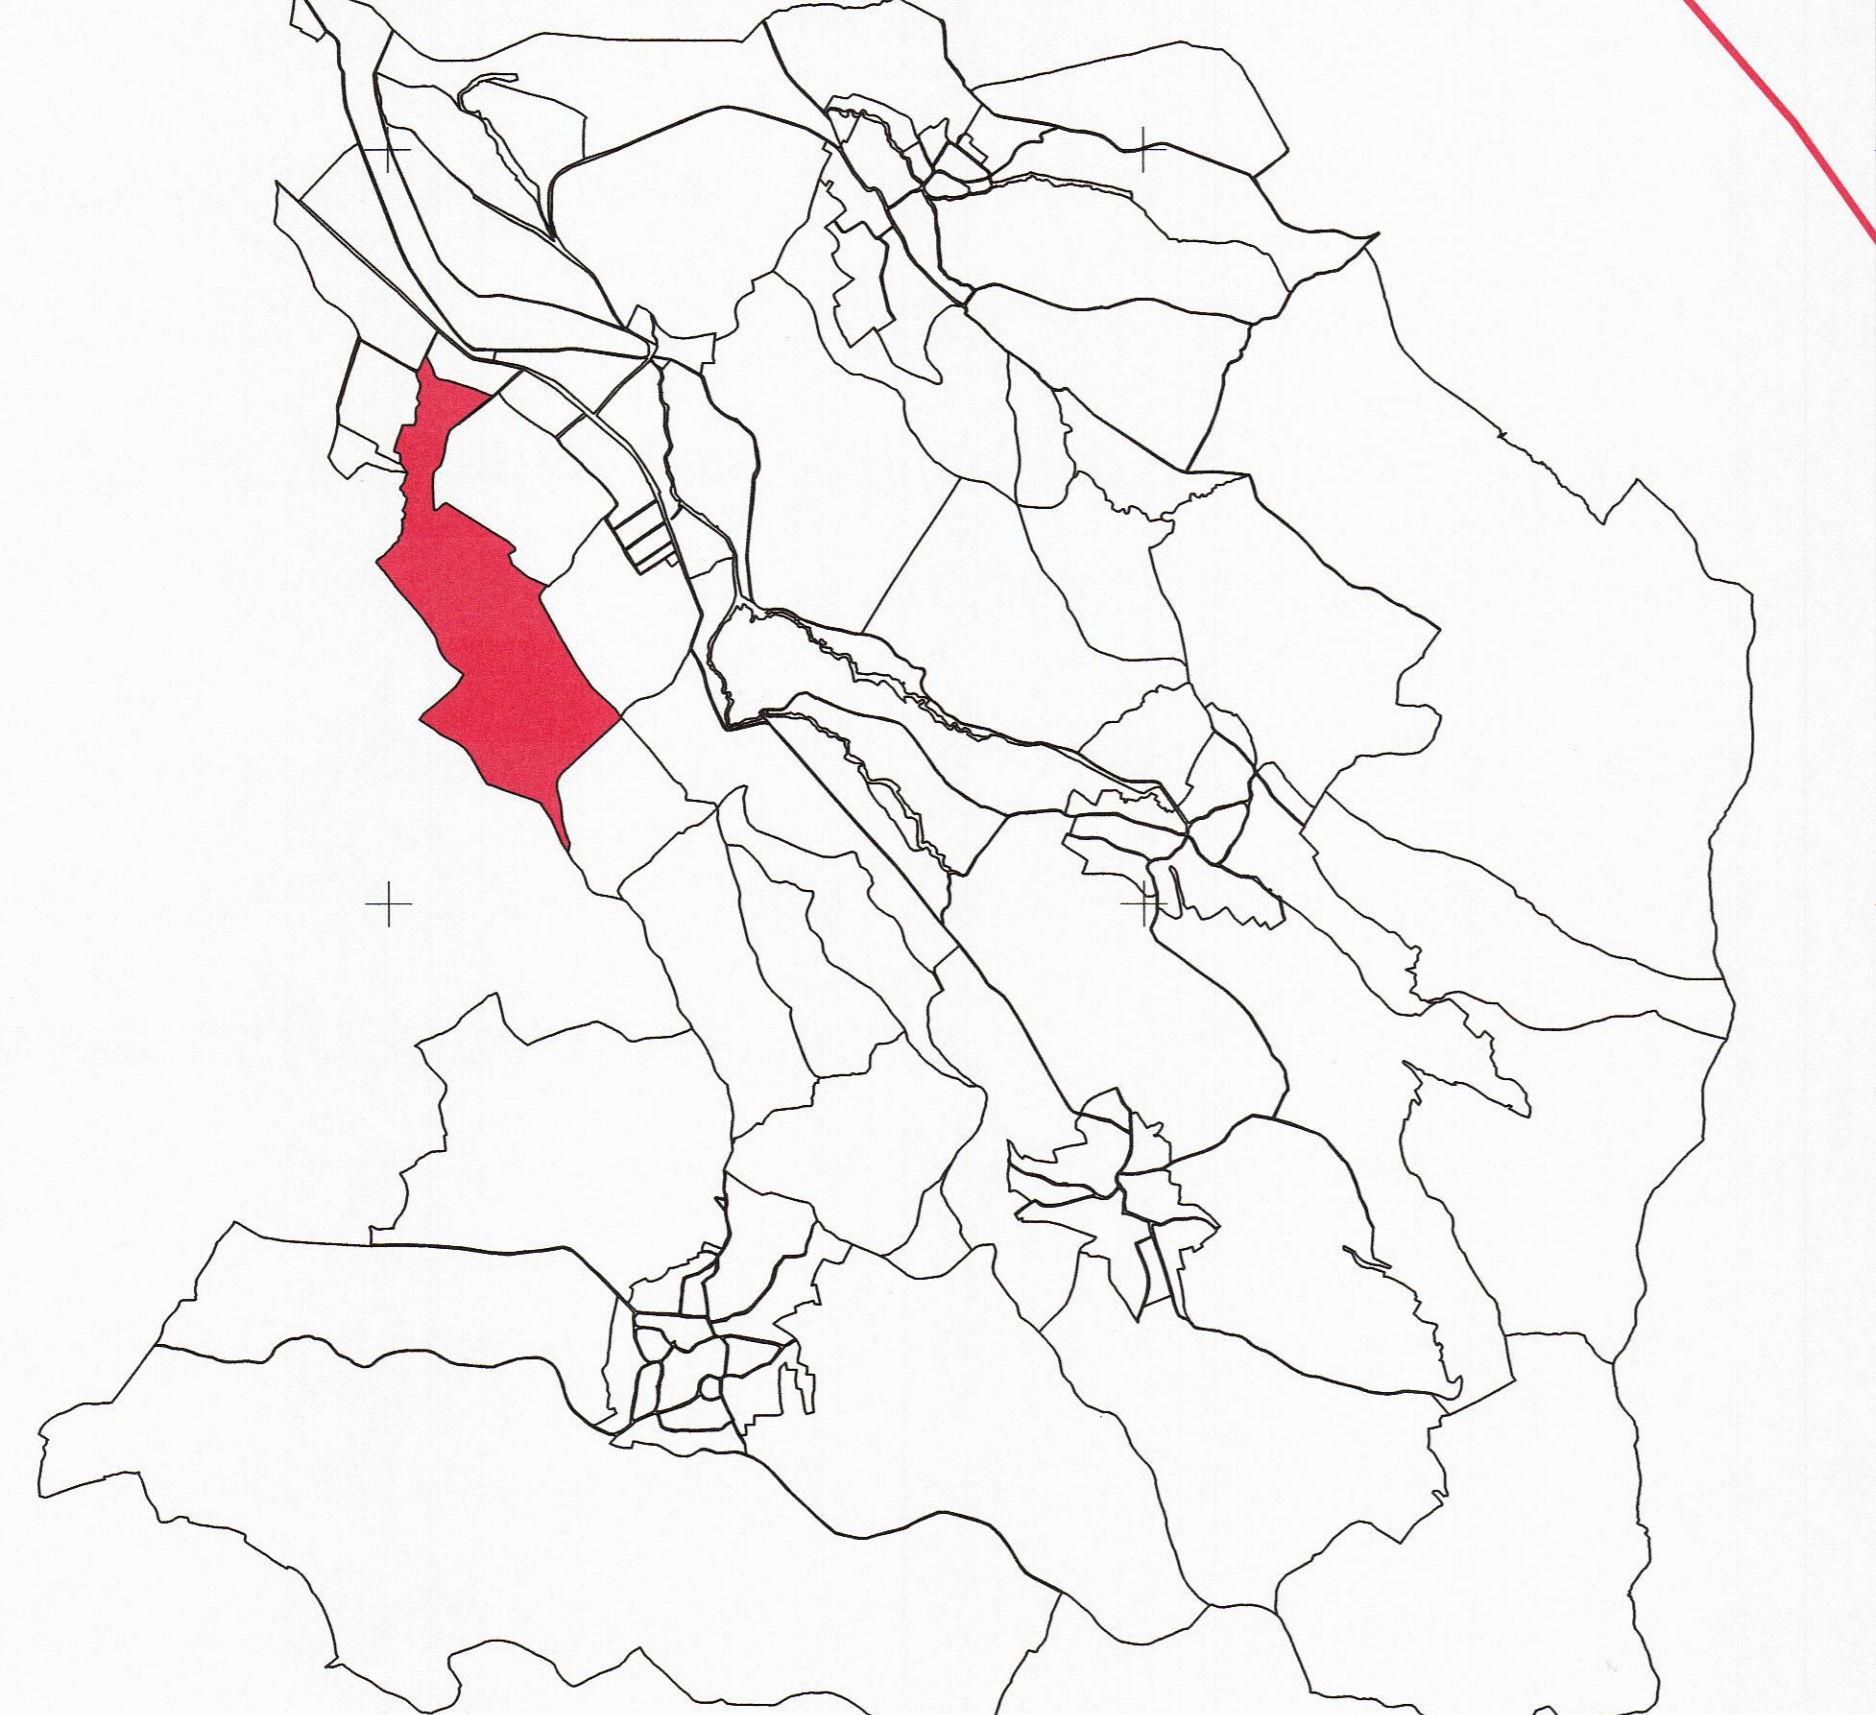

DISPUNEREA SECTOARELOR CADASTRALE IN CADRUL UAT

**HODOR
MARCEL
GRATIAN**

Executant: Ing. Hodor Marcel Gratian/ Autoritatea RO-SM-F0062.SC CARTOGEOCAJ SRJ/ Autoritatea RO-S-71388
Date: 10.12.2020