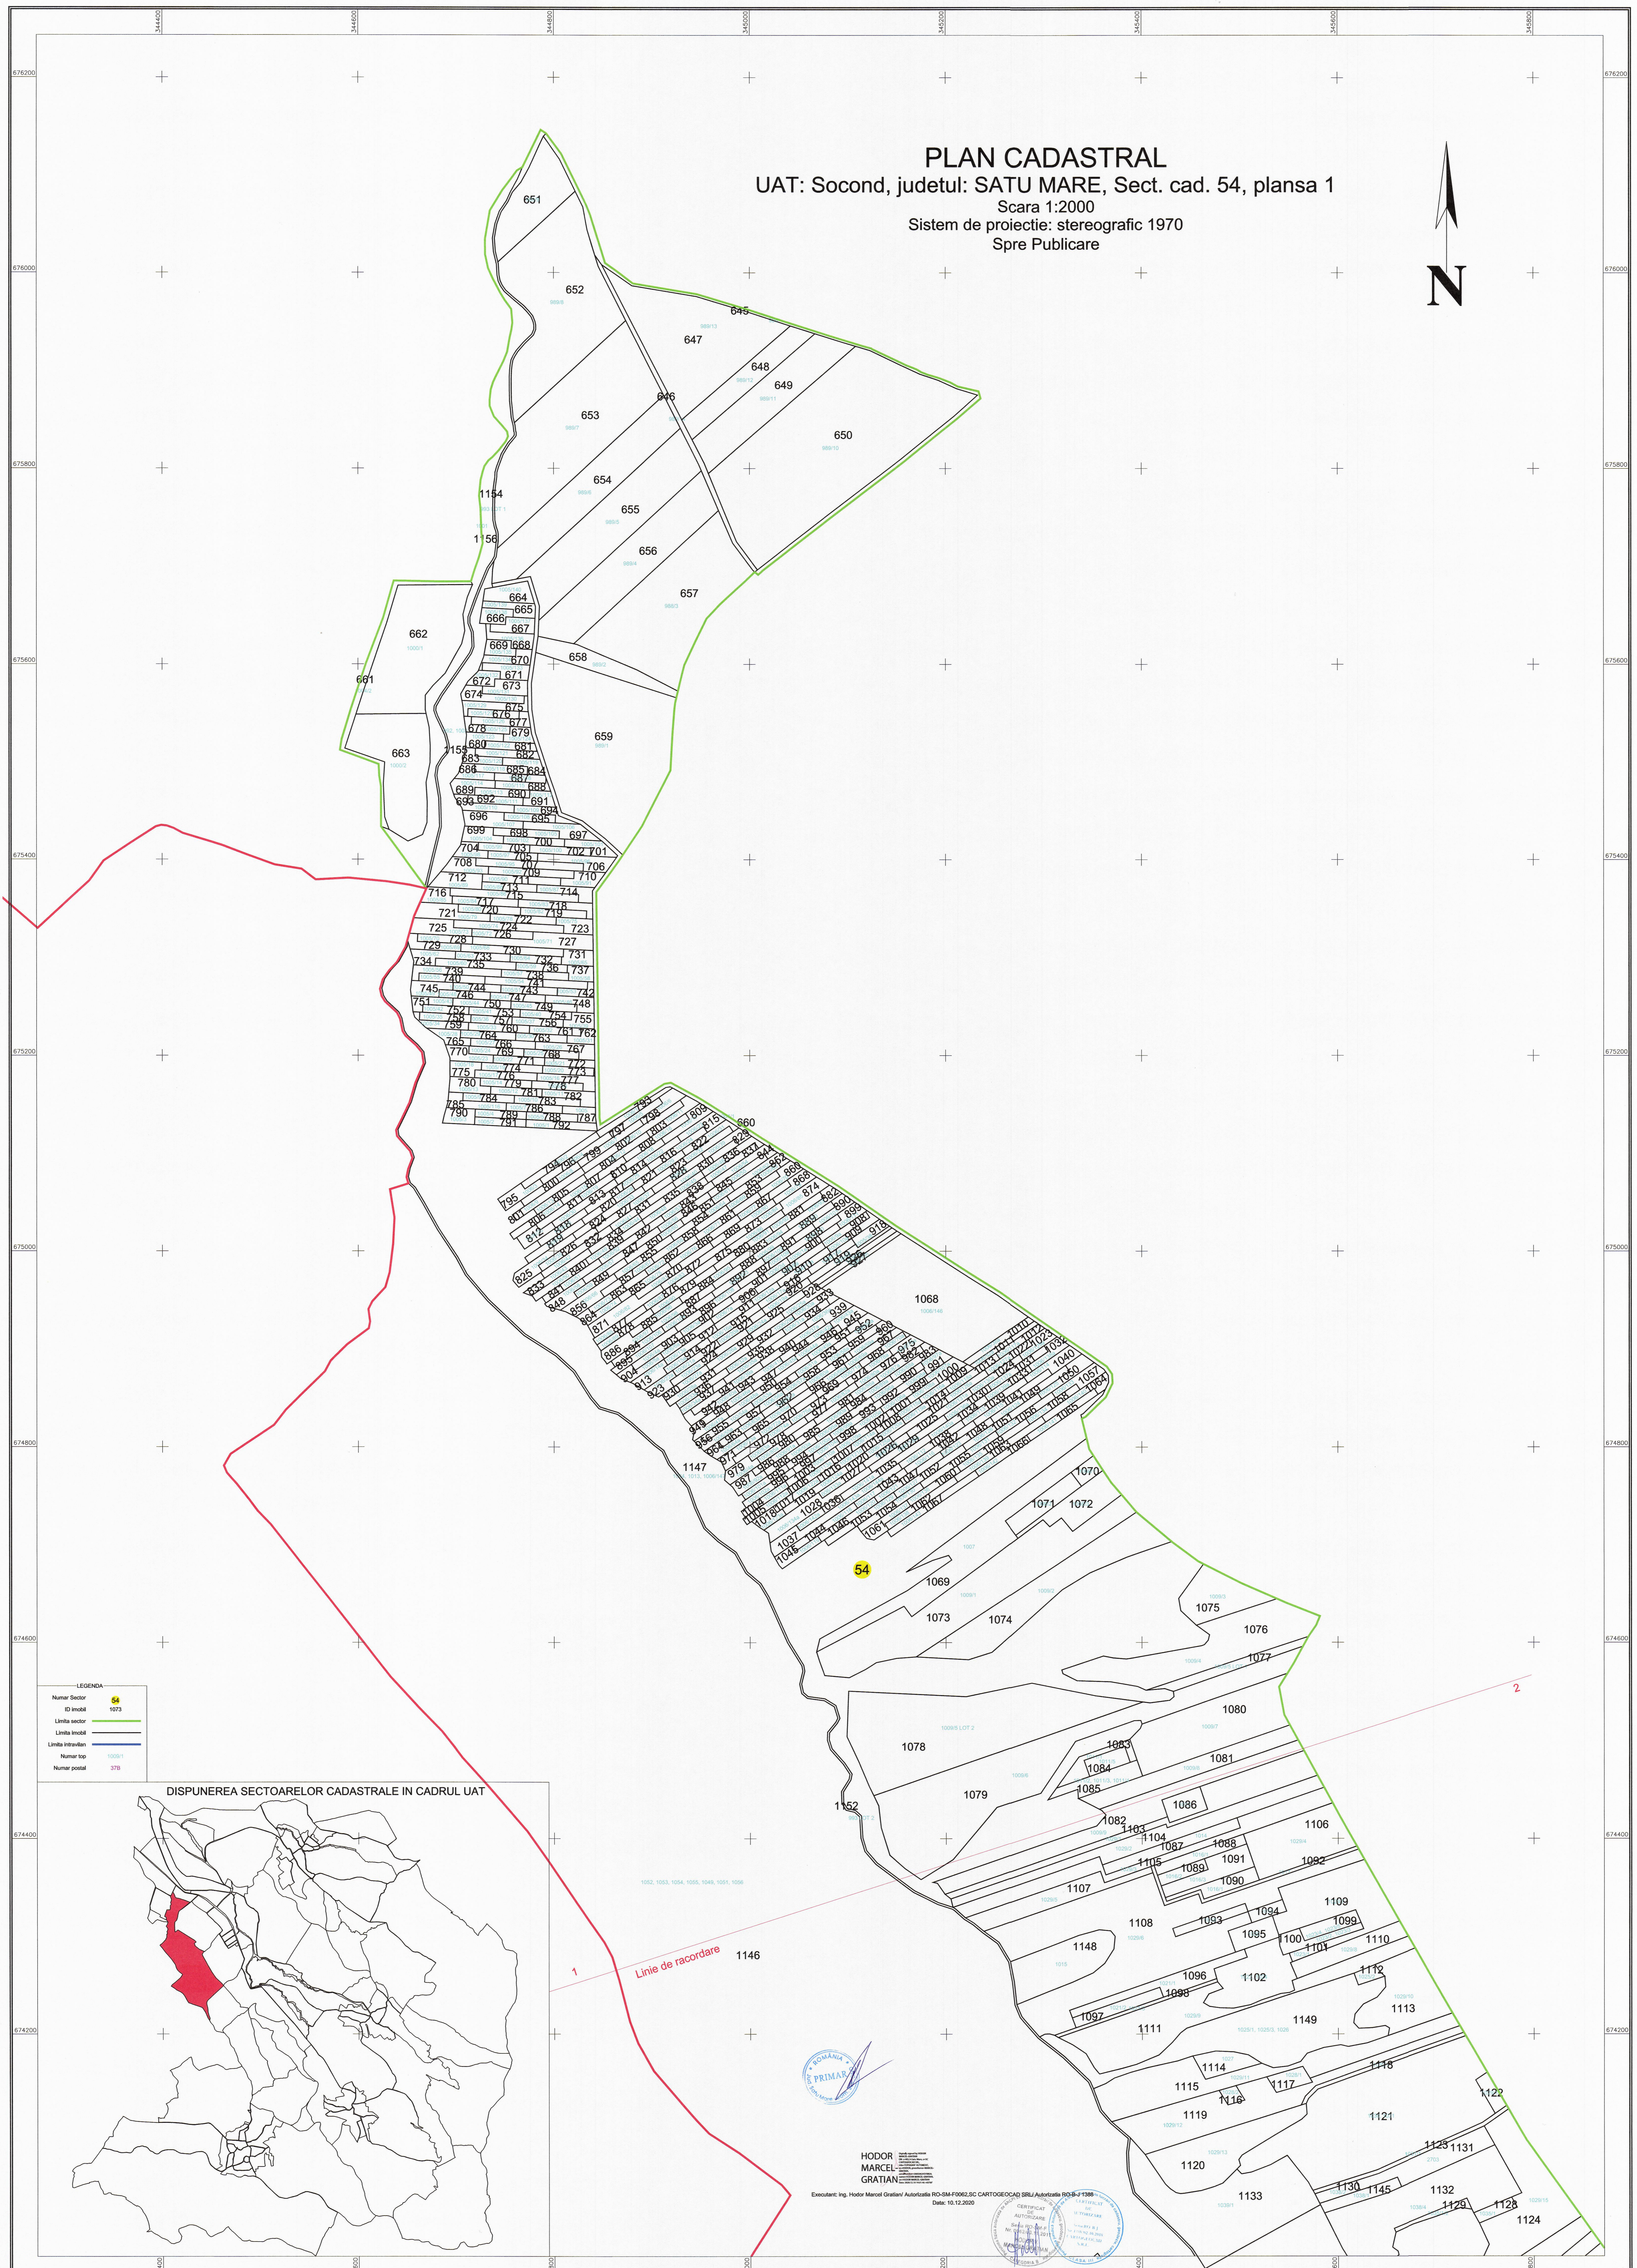

PLAN CADASTRAL
UAT: Socond, judetul: SATU MARE, Sect. cad. 54, plansa 1
Scara 1:2000
Sistem de proiectie: stereografic 1970
Spre Publicare