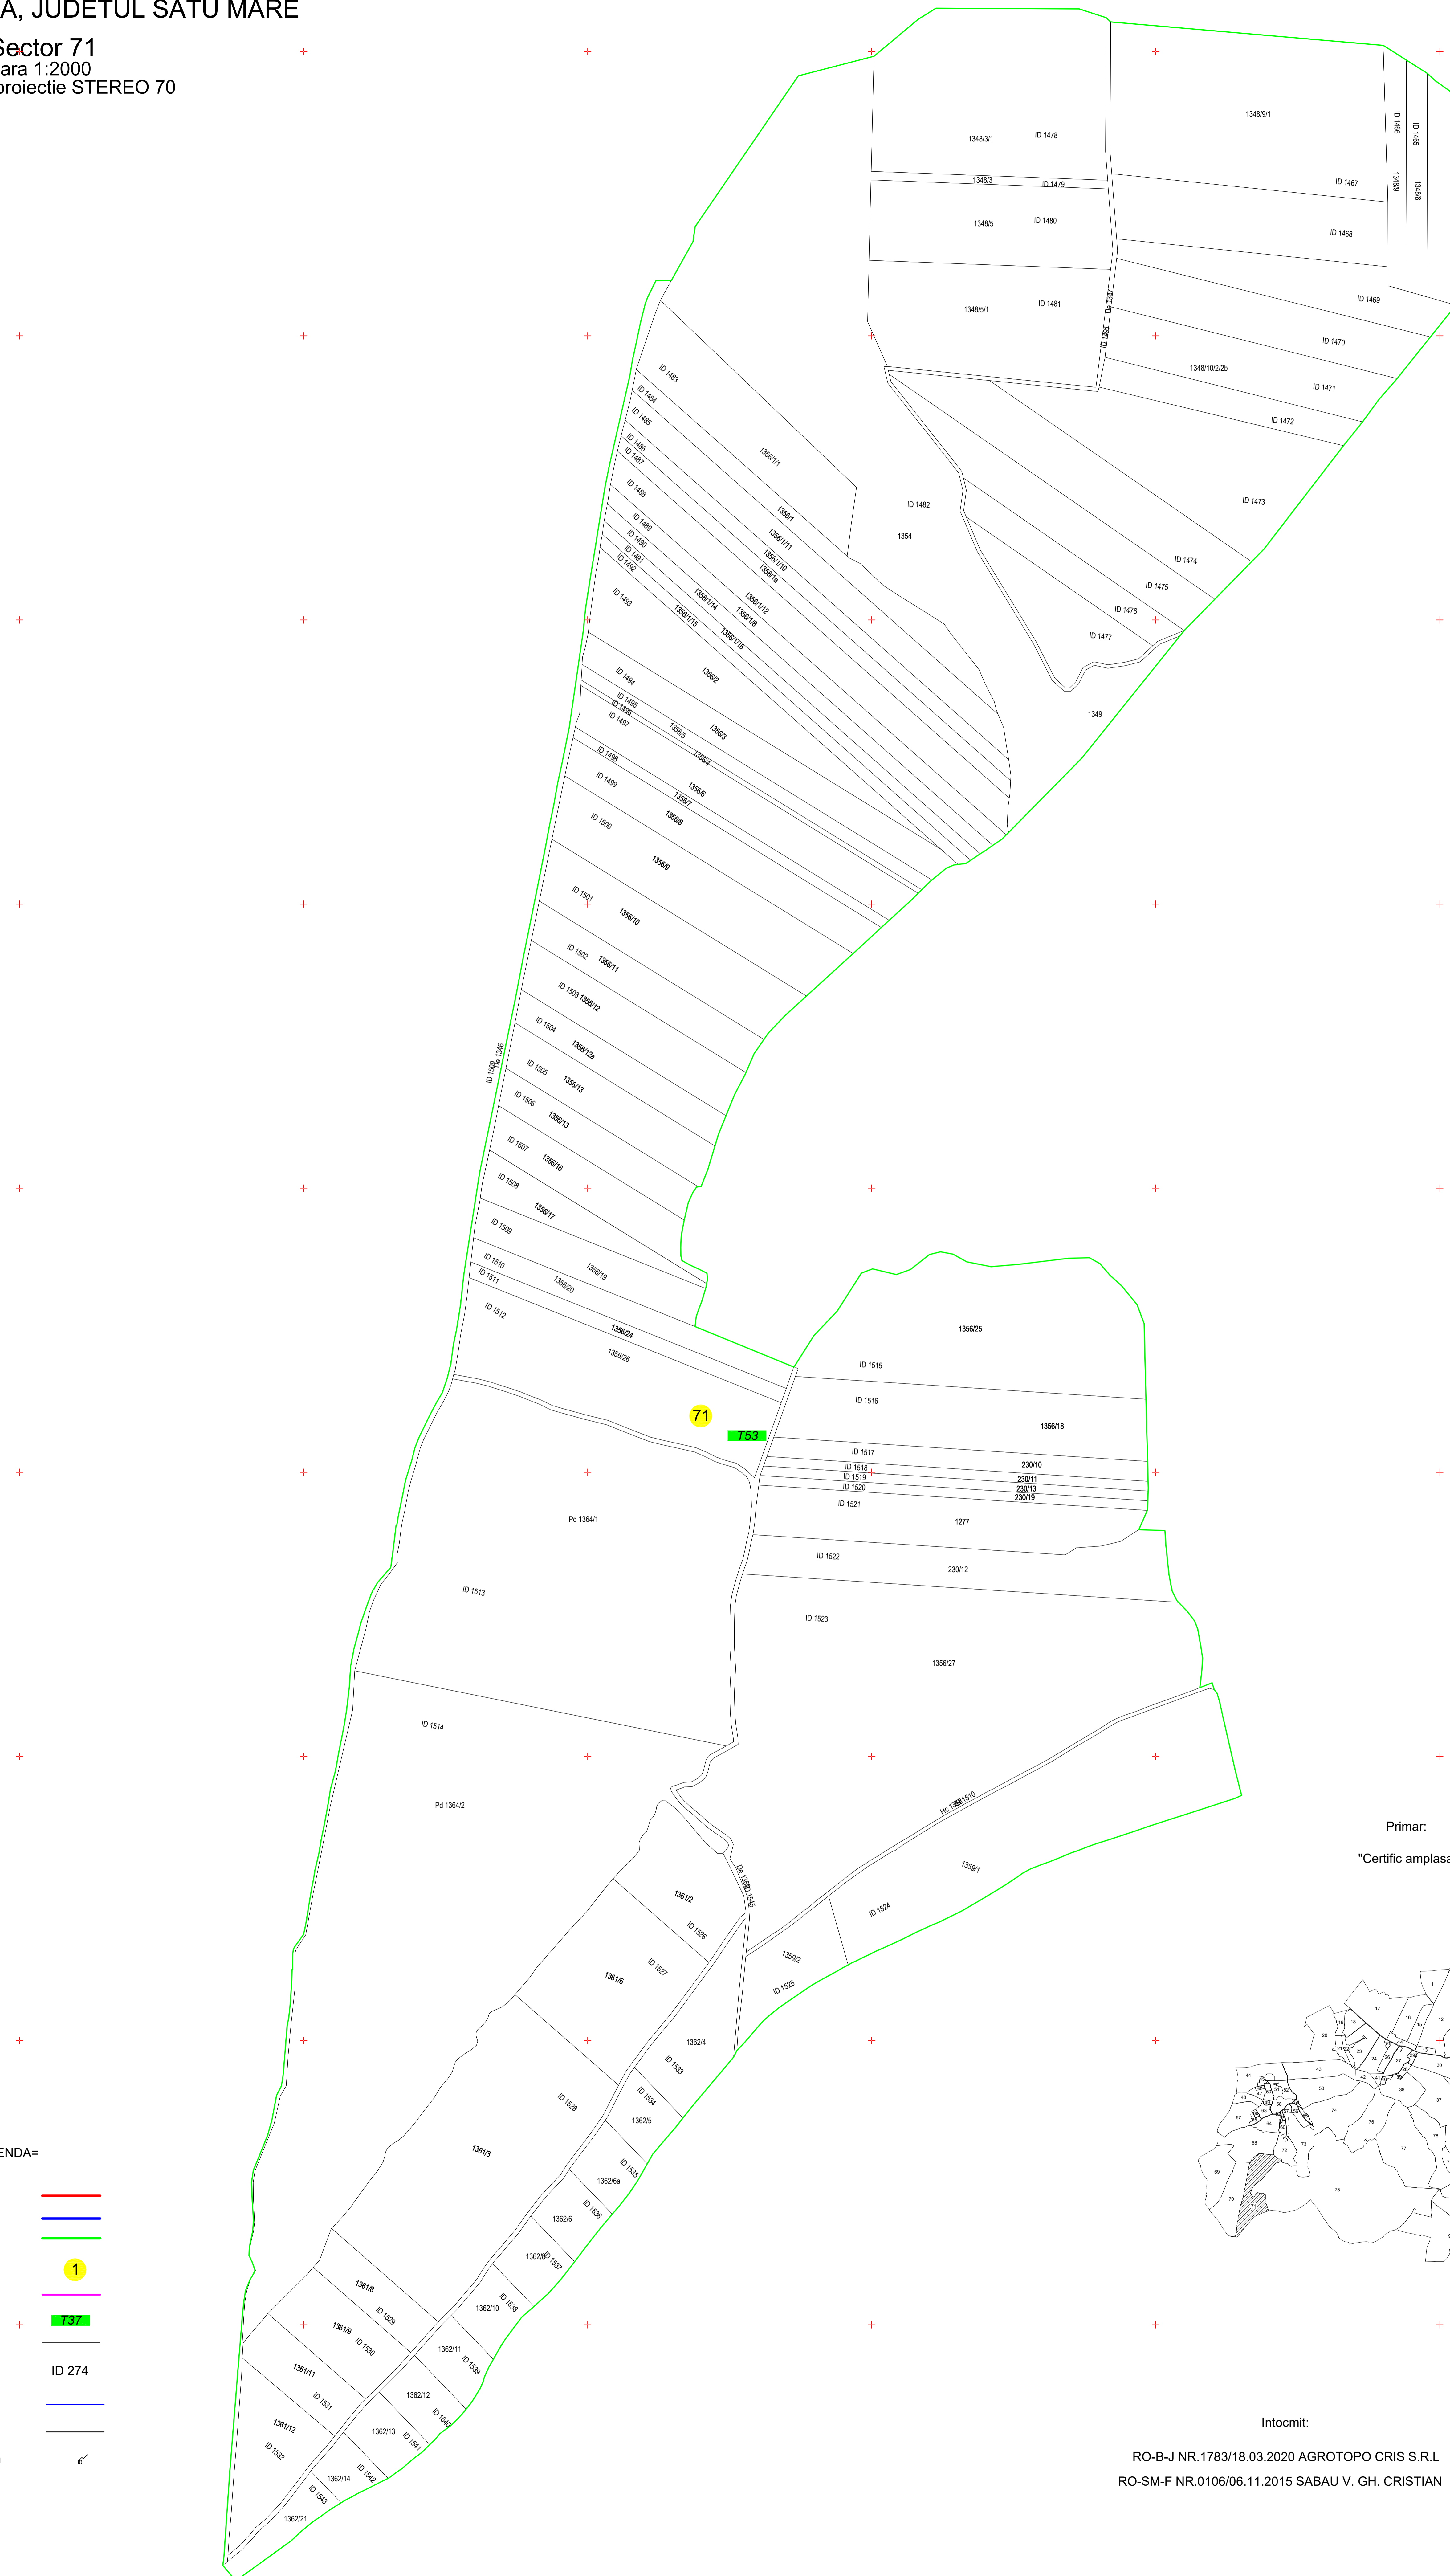

PLAN CADASTRAL U.A.T. SAUCA, JUDETUL SATU MARE

Sector 71
Scara 1:2000
Sistem de proiectie STEREO 70

"Copie spre publicare"

=LEGENDA=

- Limita UAT
- Limita intravilan
- Limita sector cadastral
- Numar sector cadastral
- Limia tarla/cvartal
- Numar tarla
- Limita imobil
- ID imobil
- Hidrografie
- Drumuri
- Stalp electric de beton

Primar:
"Certific amplasamentul"

Intocmit:

RO-B-J NR.1783/18.03.2020 AGROTOPO CRIS S.R.L.
RO-SM-F NR.0106/06.11.2015 SABAU V. GH. CRISTIAN