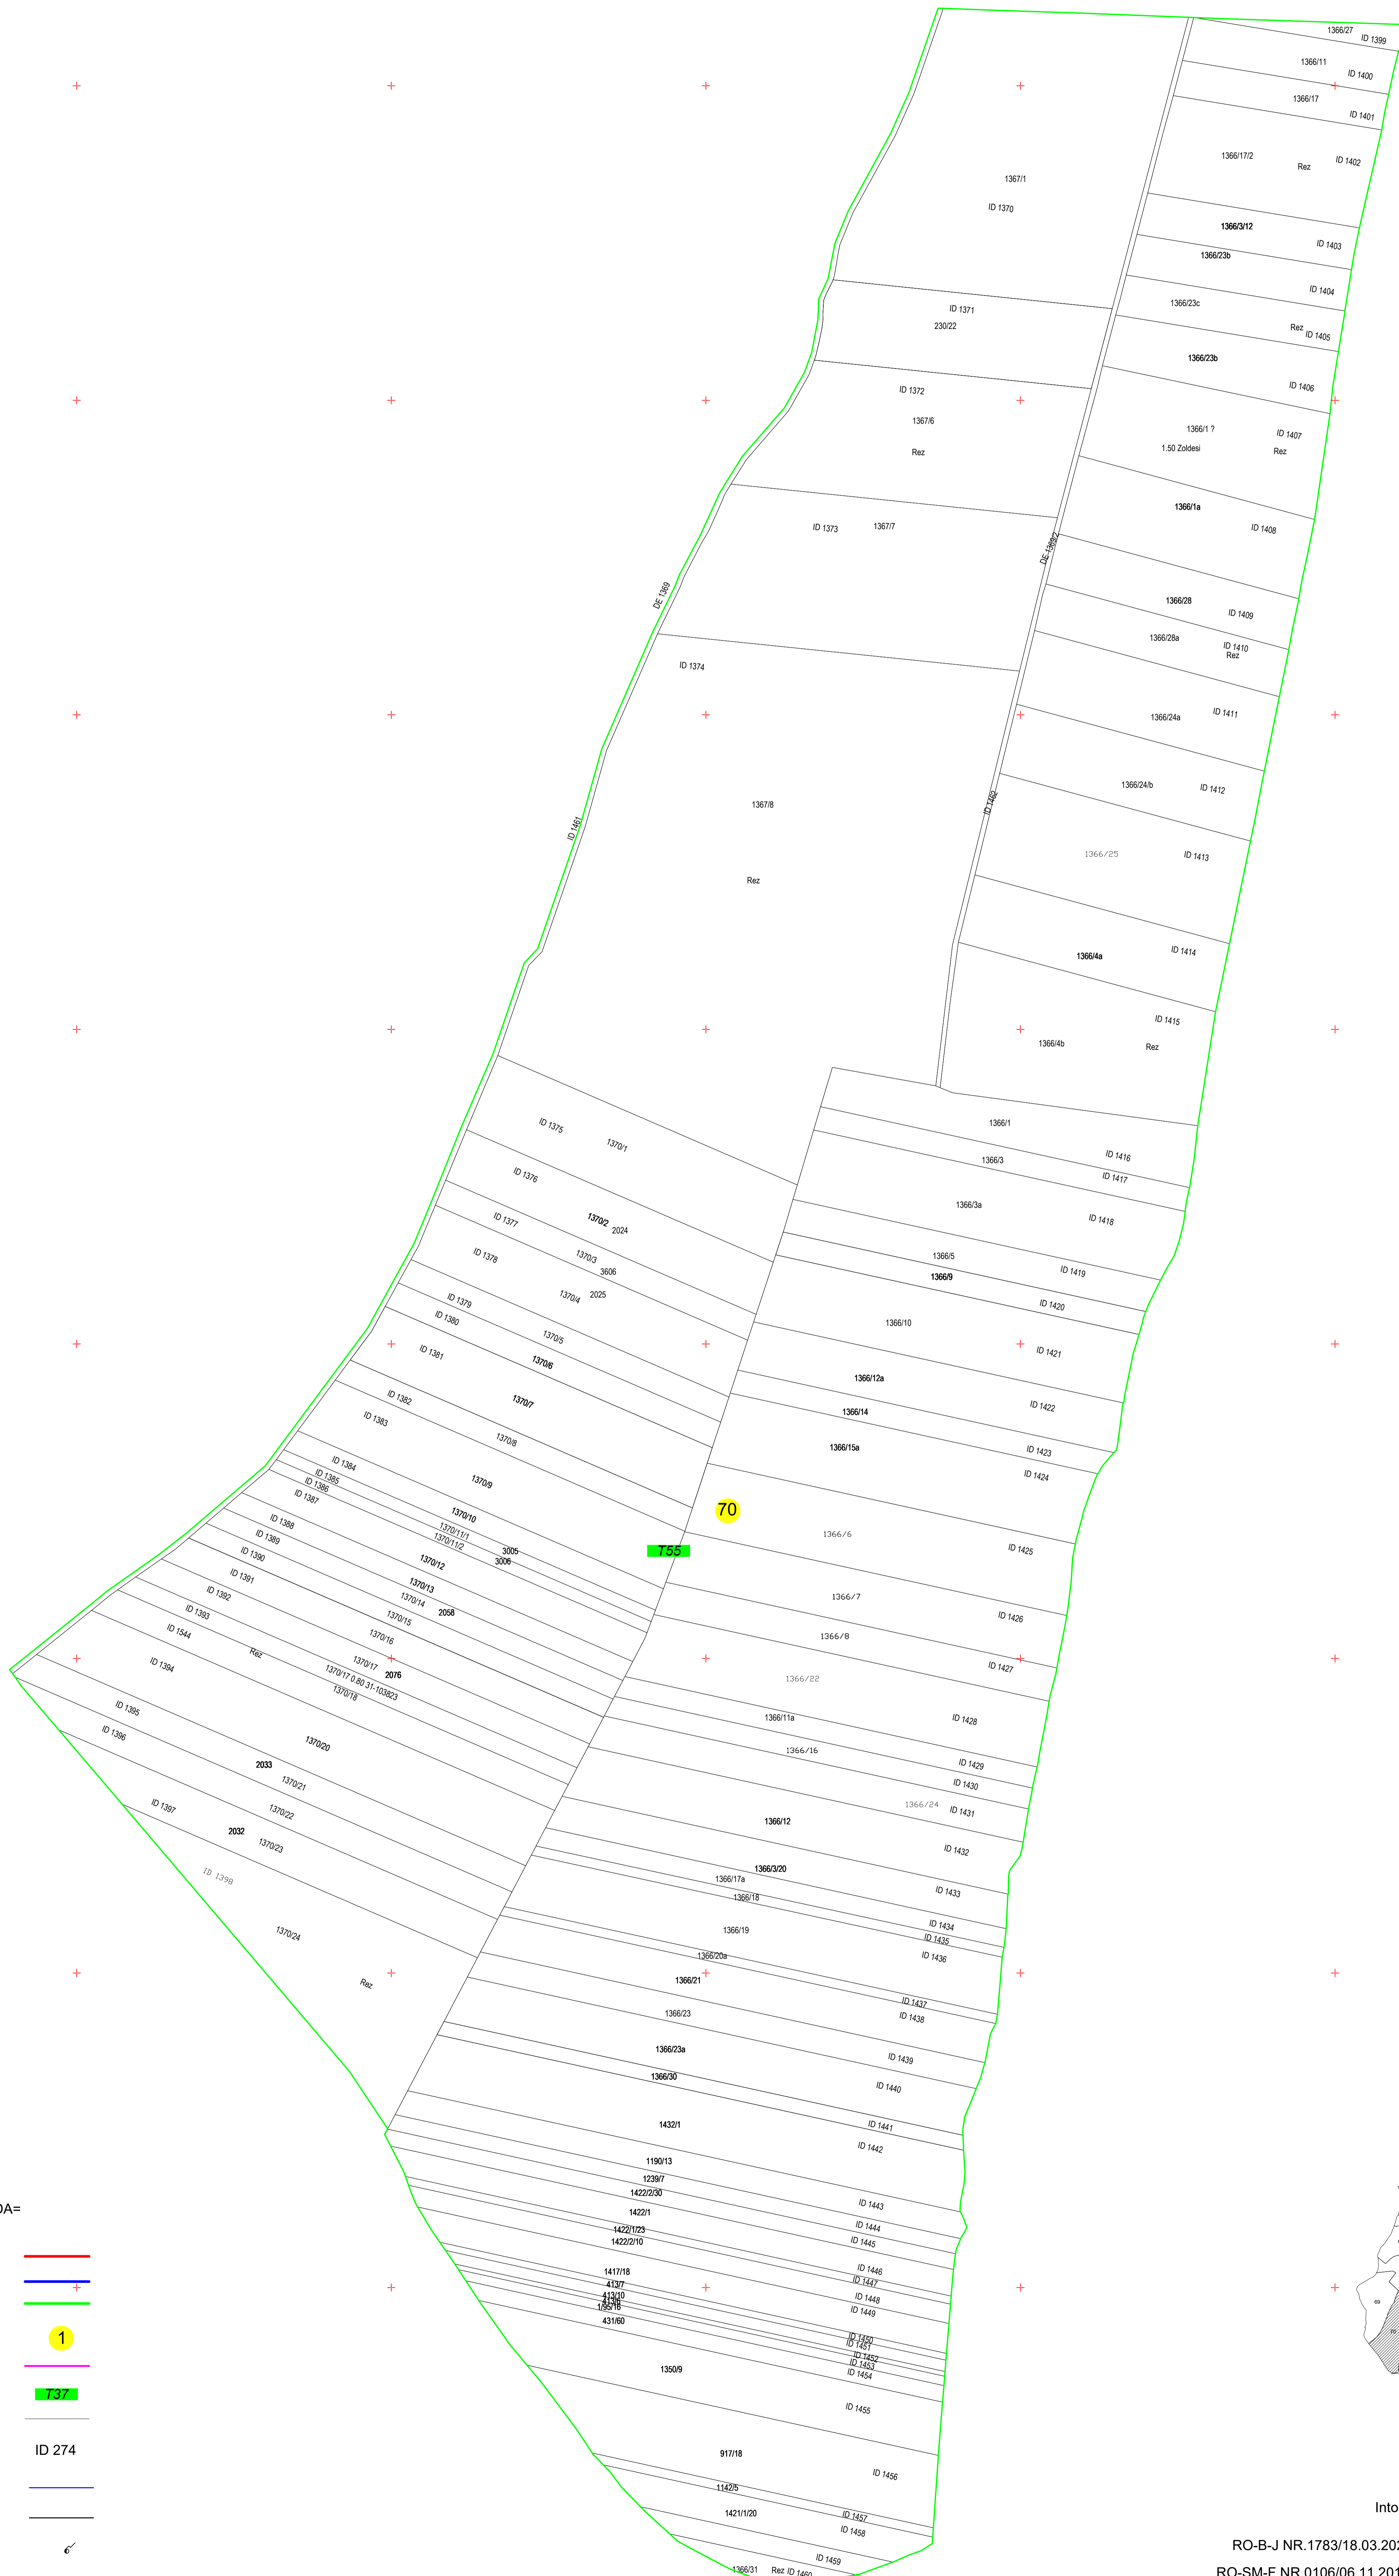

PLAN CADASTRAL
U.A.T. SAUCA, JUDETUL SATU MARE

Sector 70
Scara 1:2000
Sistem de proiectie STEREO 70

"Copie spre publicare"

=LEGENDA=

- Limita UAT —
- Limita intravilan —
- Limita sector cadastral —
- Numar sector cadastral 1
- Limia tarla/cvartal —
- Numar tarla 737
- Limita imobil —
- ID imobil ID 274
- Hidrografie —
- Drumuri —
- Stalp electric de beton ⚡

Primar:
"Certific amplasamentul"

Intocmit:

RO-B-J NR.1783/18.03.2020 AGROTOPO CRIS S.R.L
RO-SM-F NR.0106/06.11.2015 SABAU V. GH. CRISTIAN