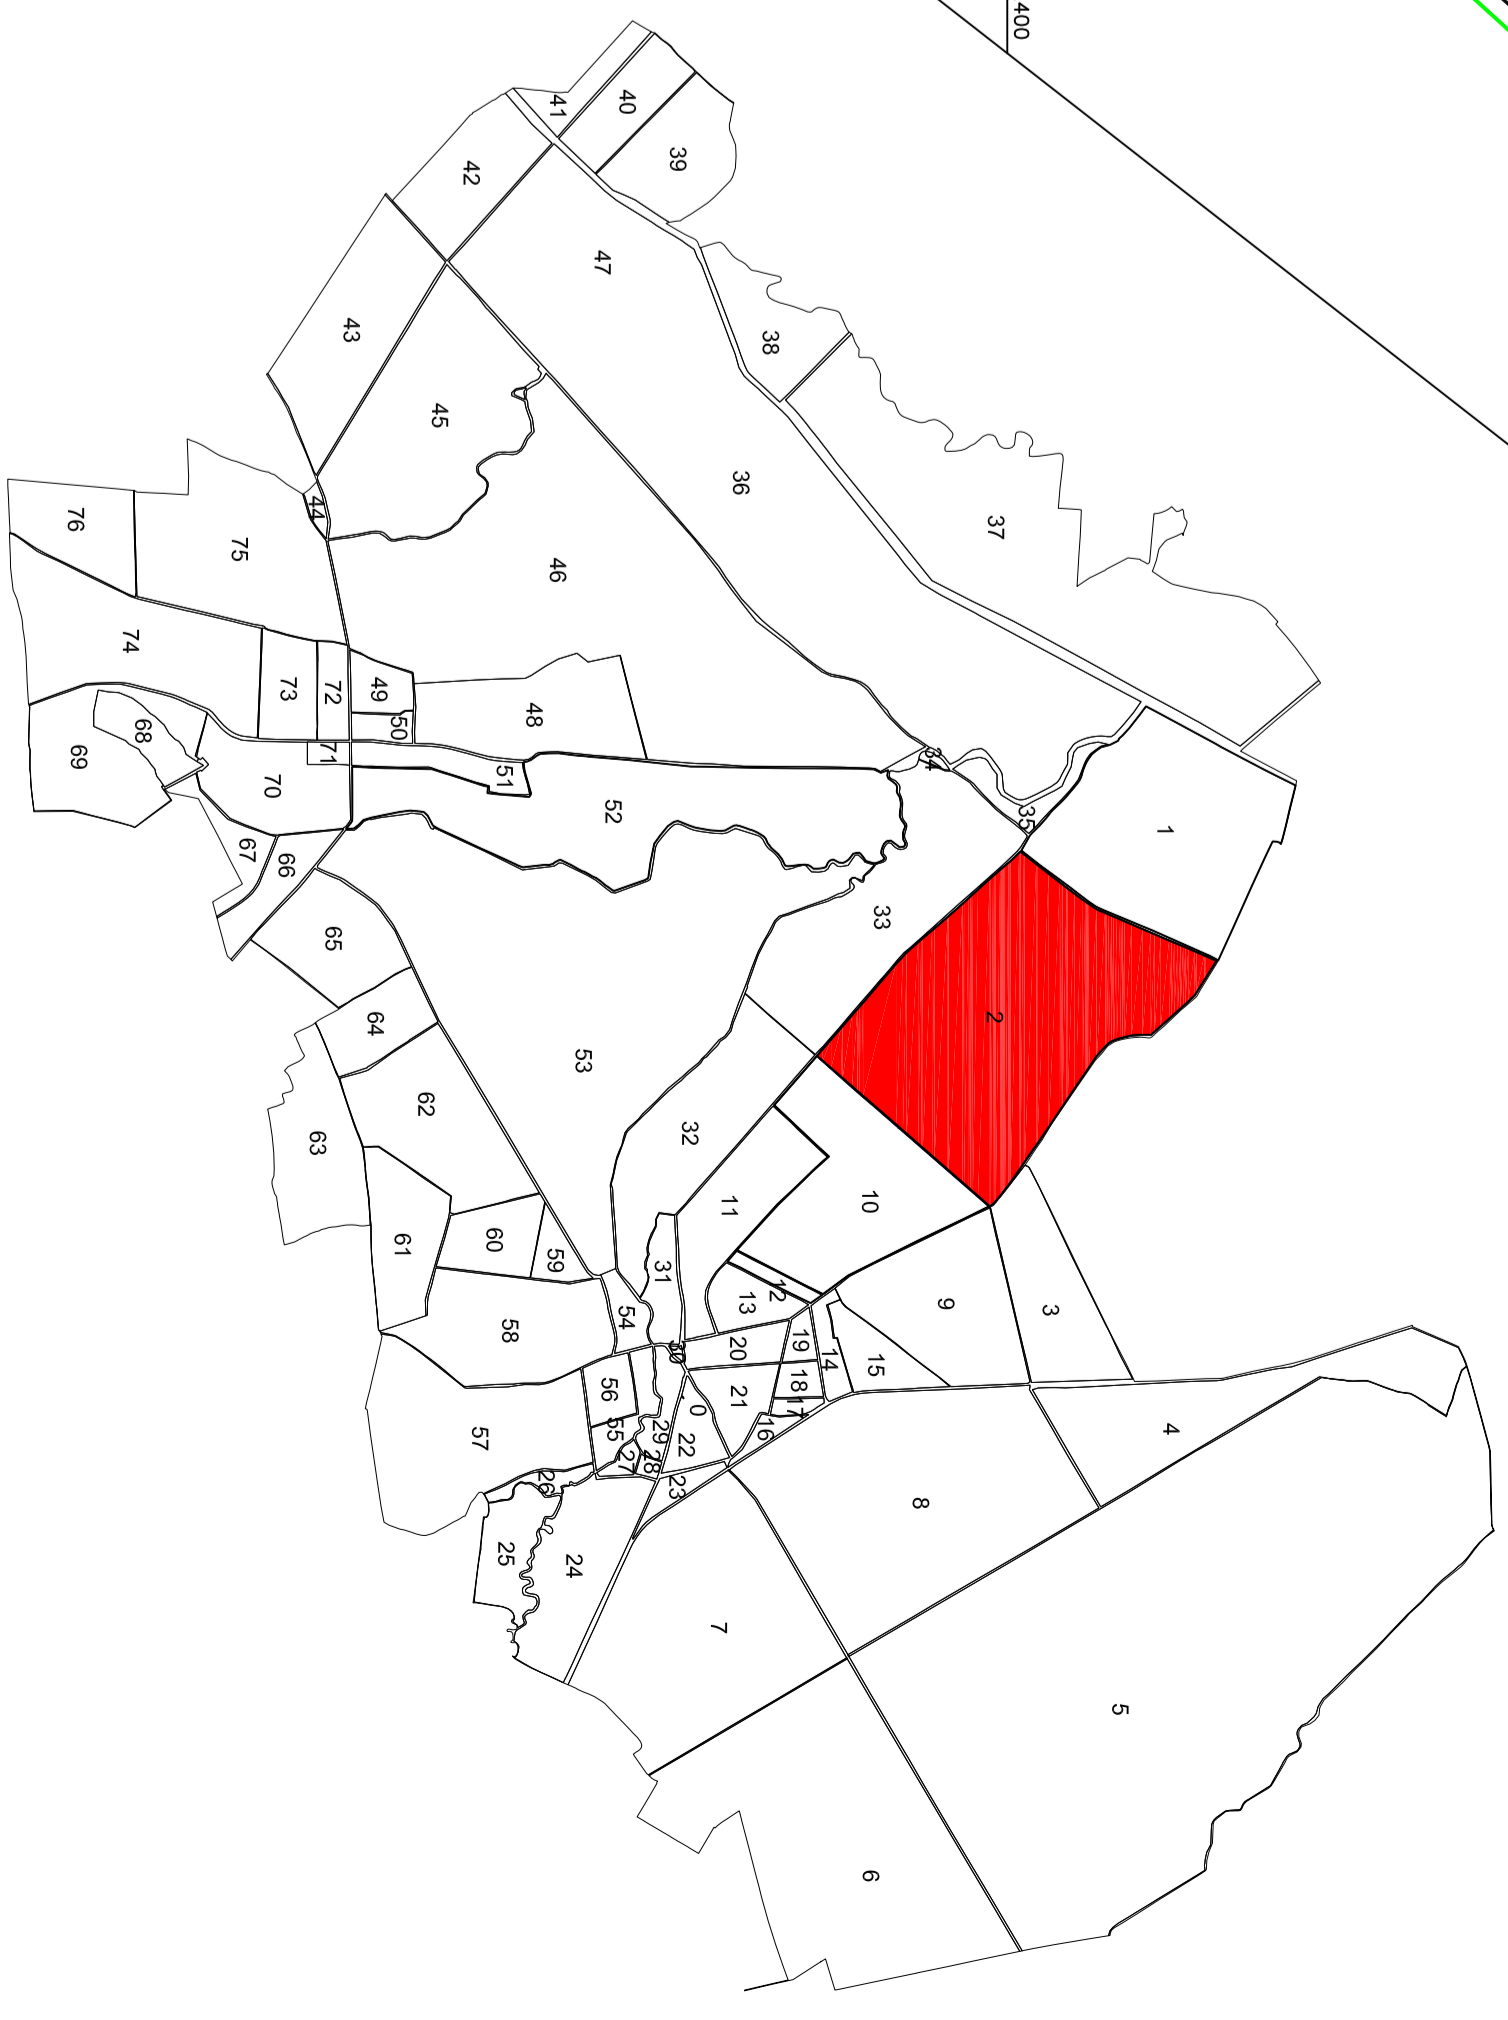

PLAN CADASTRAL
Scara 1:2000
UAT : Santau, judetul : SATU MARE, Sect. cad. 2, plansa 2
Sistem de proiectie : stereografic 1970
Spre Publicare

Scara: 1:2000
Sistem de proiectie: stereografic 1970
Spre Publicare