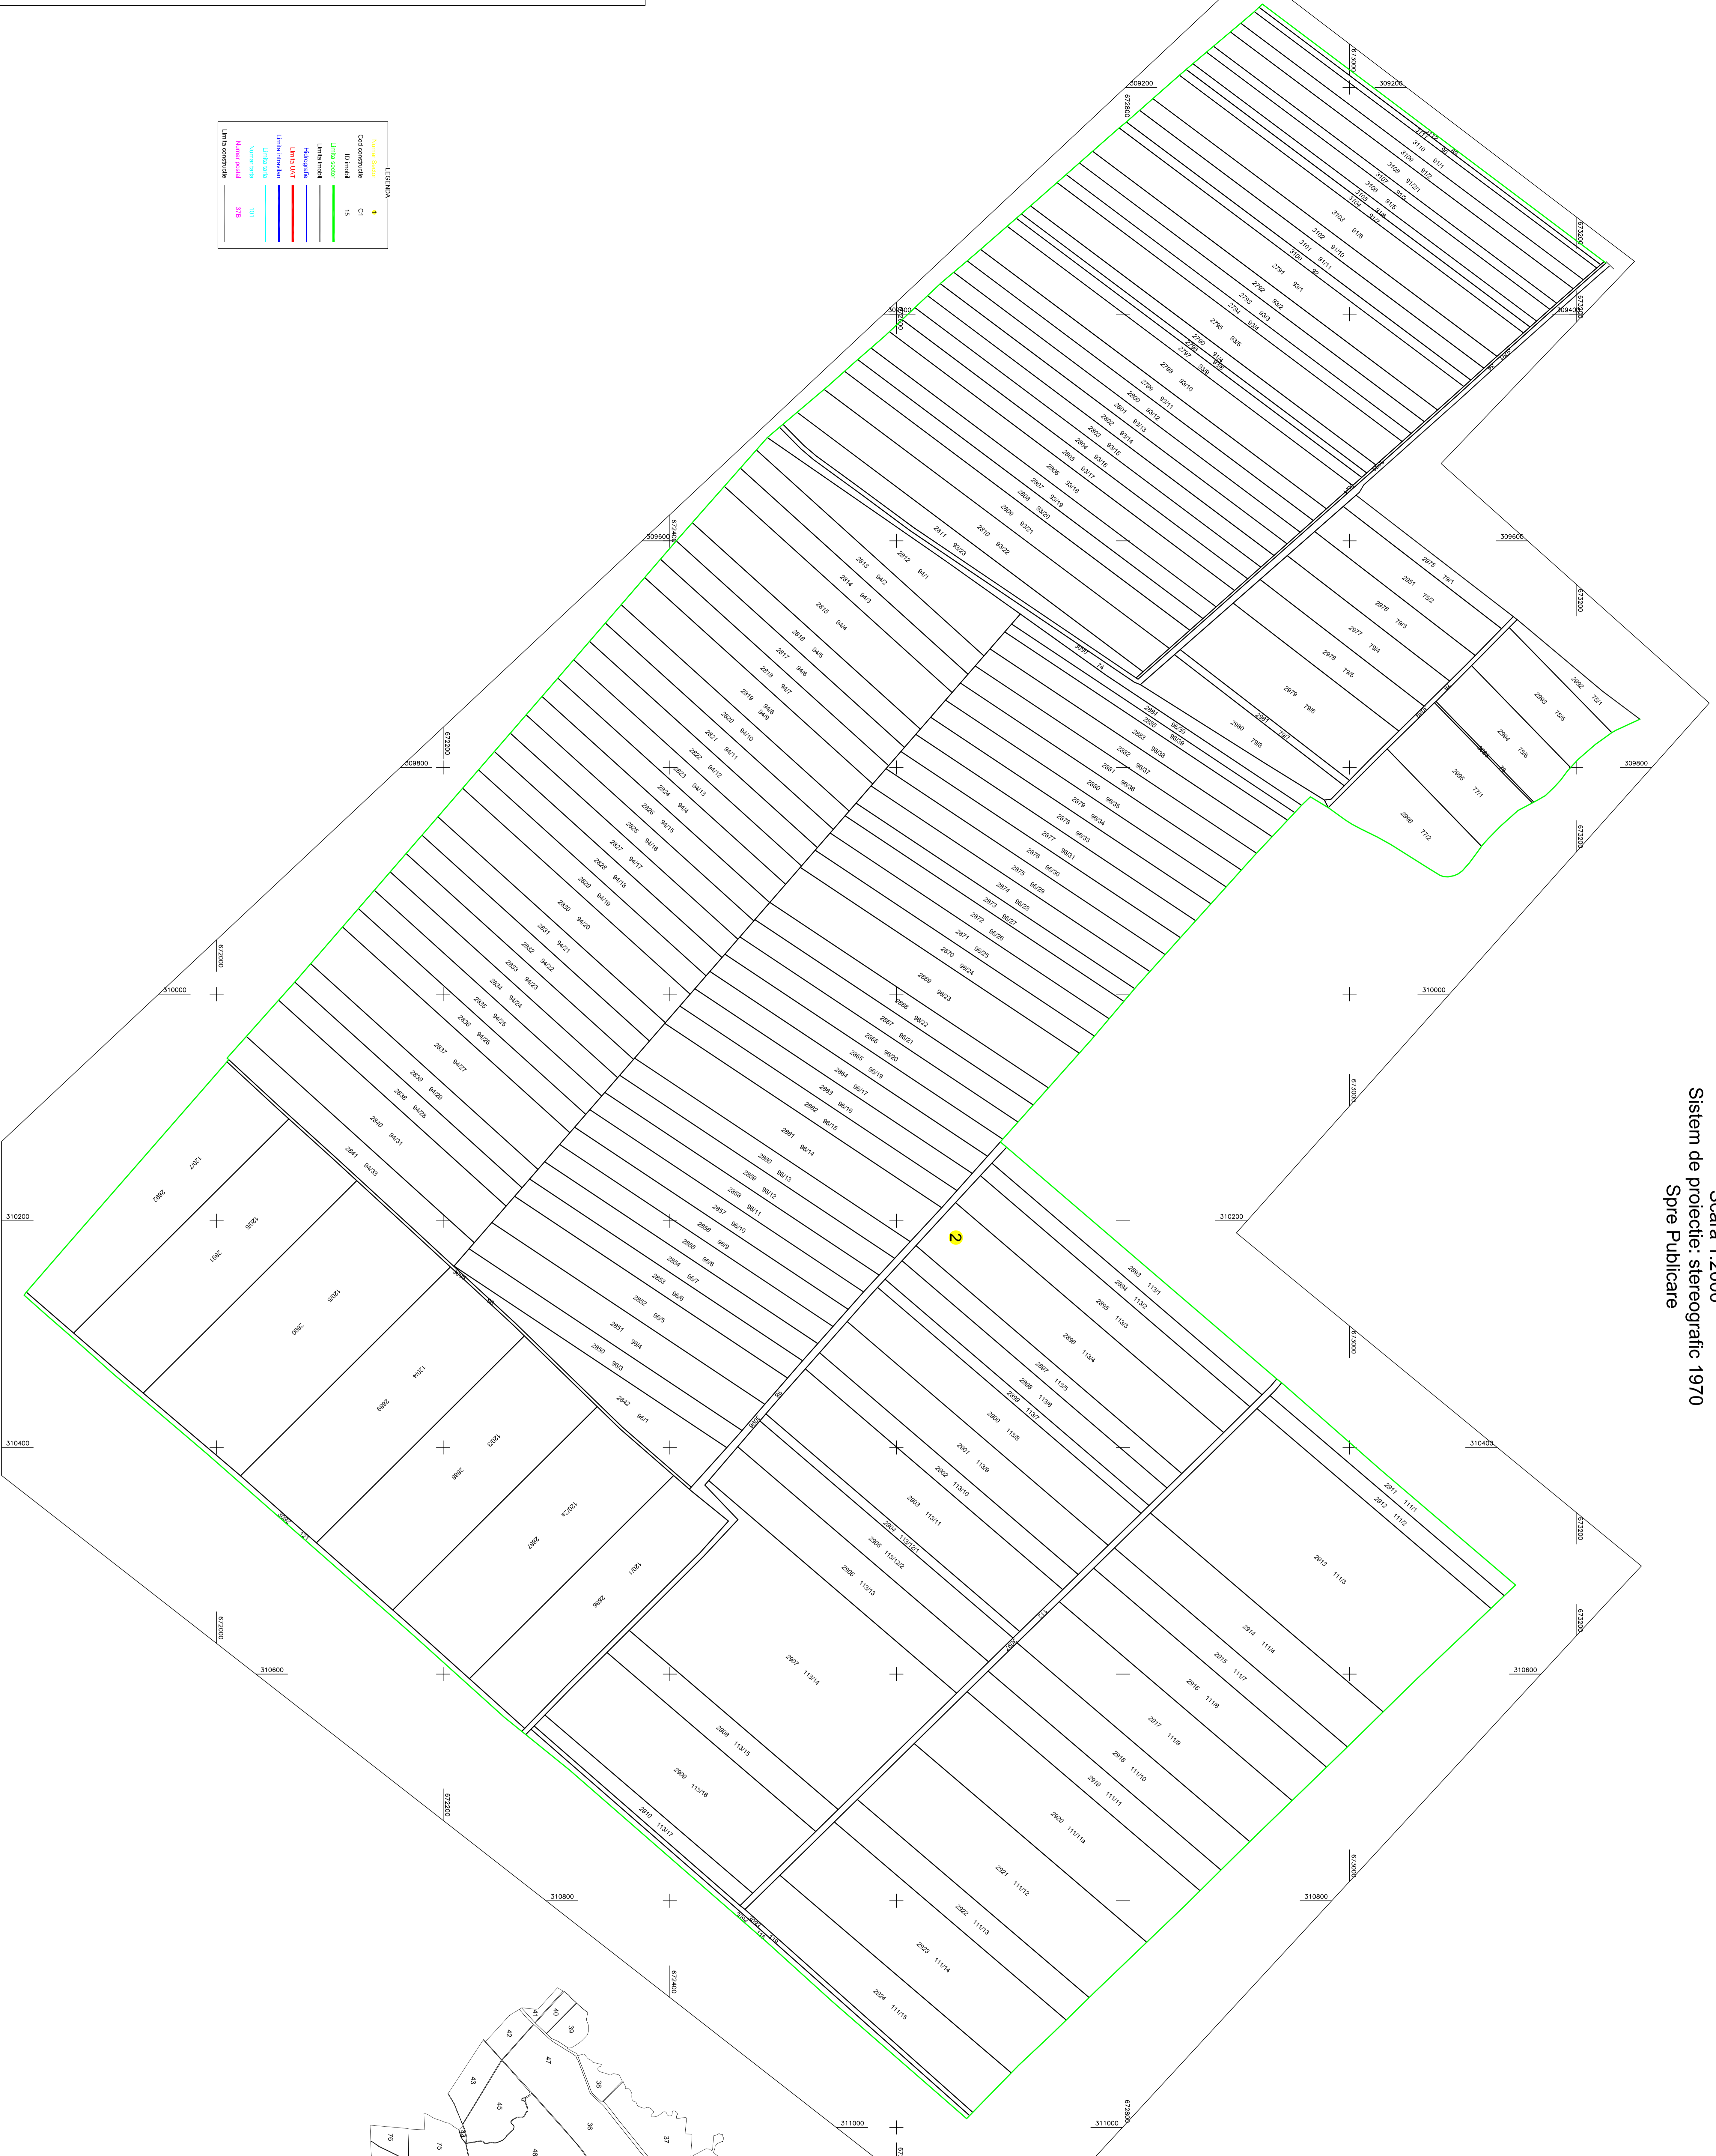

PLAN CADASTRAL
Scara 1:2000
UAT : Santau, judetul : SATU MARE, Sect. cad. 2, plansa 2
Sistem de proiectie : stereografic 1970
Spre Publicare

Scara: 1:2000
Sistem de proiectie: stereografic 1970
Spre Publicare