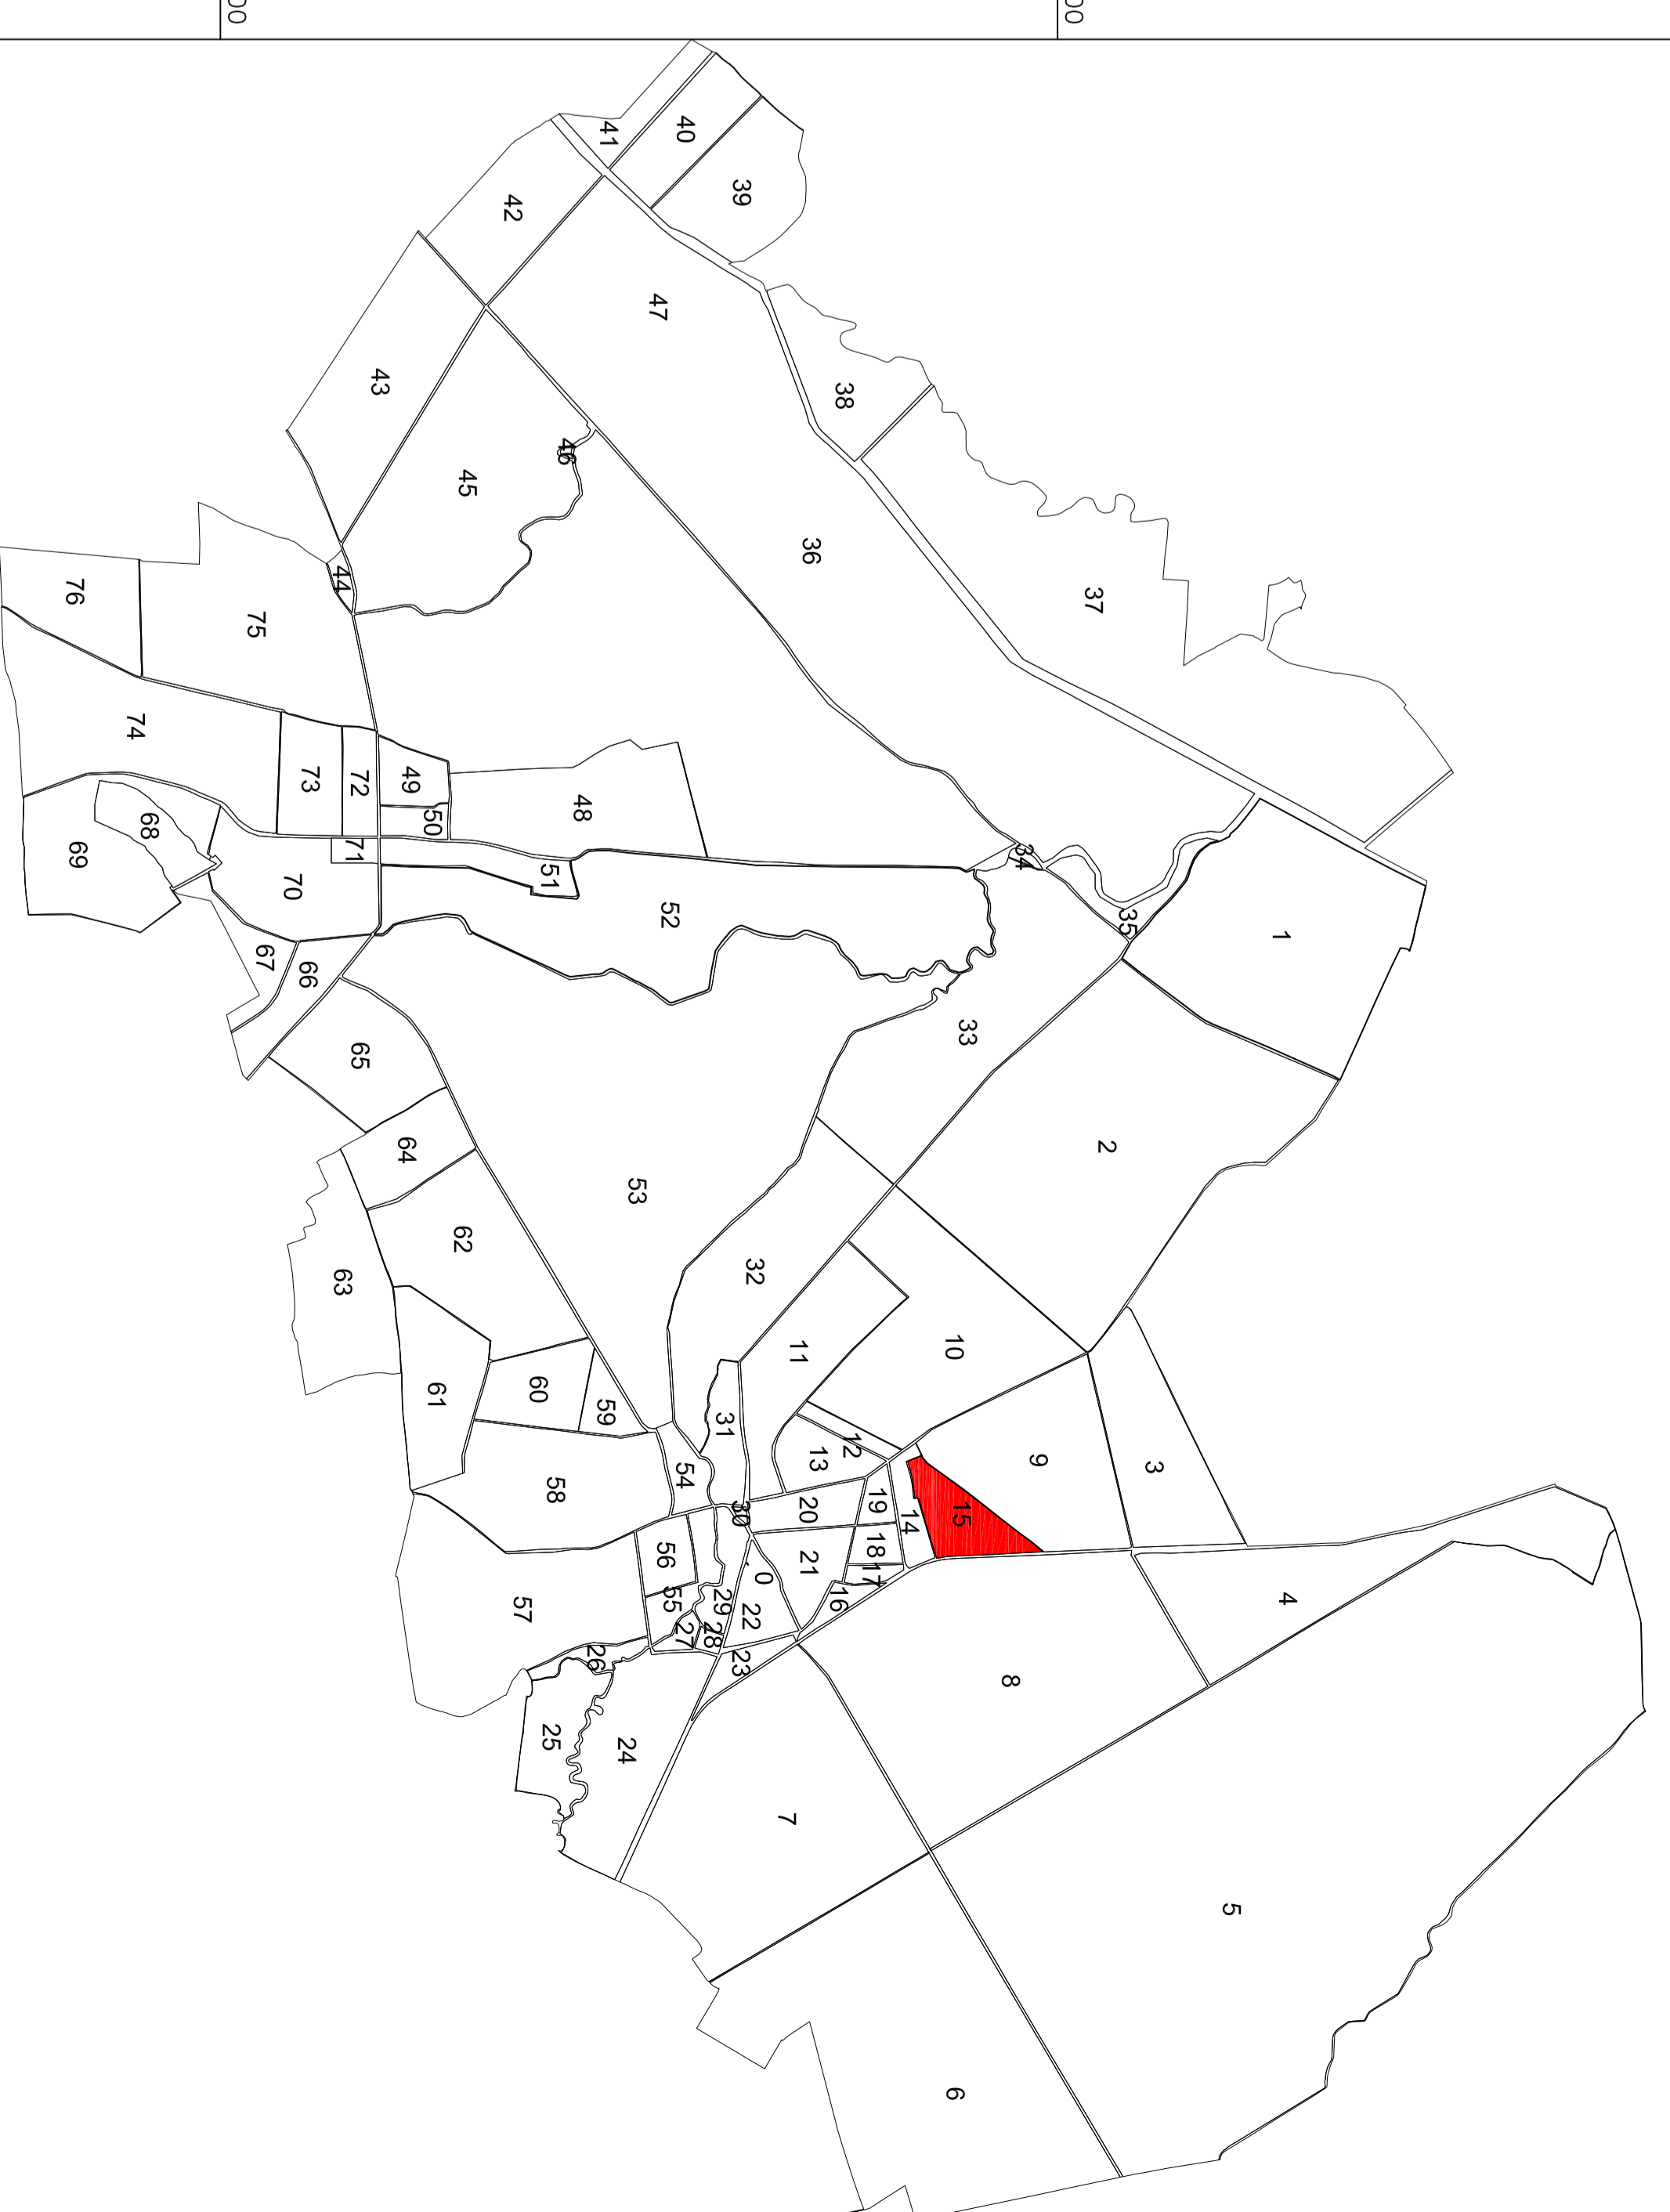

PLAN CADASTRAL

UAT: Santau, judetului: SATU MARE, Sect. cad. 15, plansa 15

Scara 1:2000

Sistem de proiectie: stereografic 1970

Spre Publicare

Executant: Biroului Publica Municipi
AUL SERIA ROSARIU 1517/06/2019
TOPOSIS ARI S.R.L.
AUL SERIA ROSARIU 1517/06/2019
Data: 10.09.2024