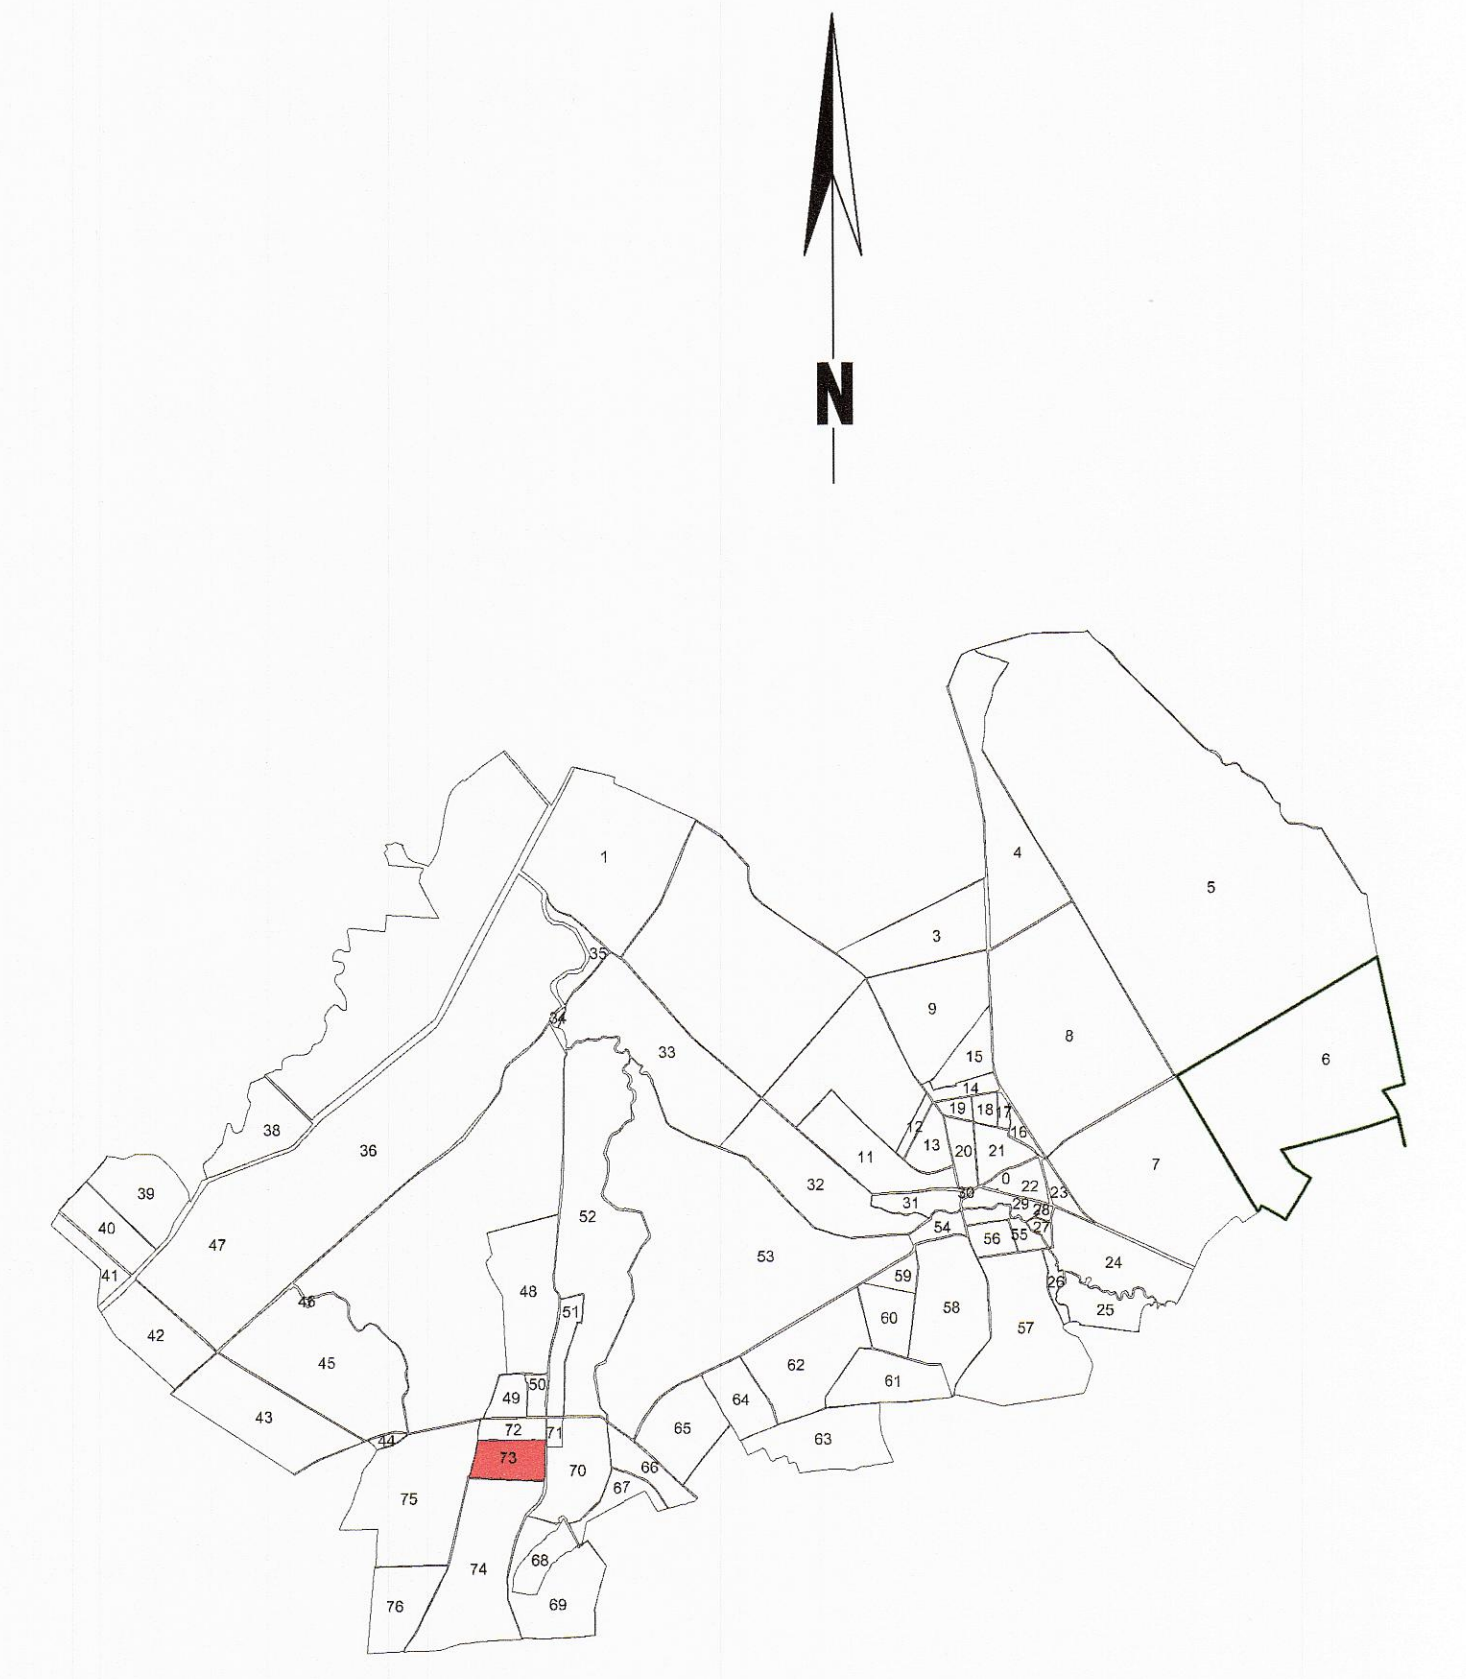

PLAN CADASTRAL
 UAT: Santau, judetul: SATU MARE, Sect. cad. 73, plansa 8
 Scara 1:2000
 Sistem de proiectie: stereografic 1970
 Spre Publicare

LEGENDA

Numar Sector	73
Cod constructie	C1
ID imobil	15
Limita sector	
Limita imobil	
Hidrografie	
Limita UAT	
Limita intravilan	
Limita tarla	
Numar tarla	101
Numar postal	378
Limita constructie	

Patriciu

Executant: Bulgarean Patriciu Alexandru
 Aut. SERIA RO-SM-F, nr. 0157/08.02.2019
 Data: 24.08.2022