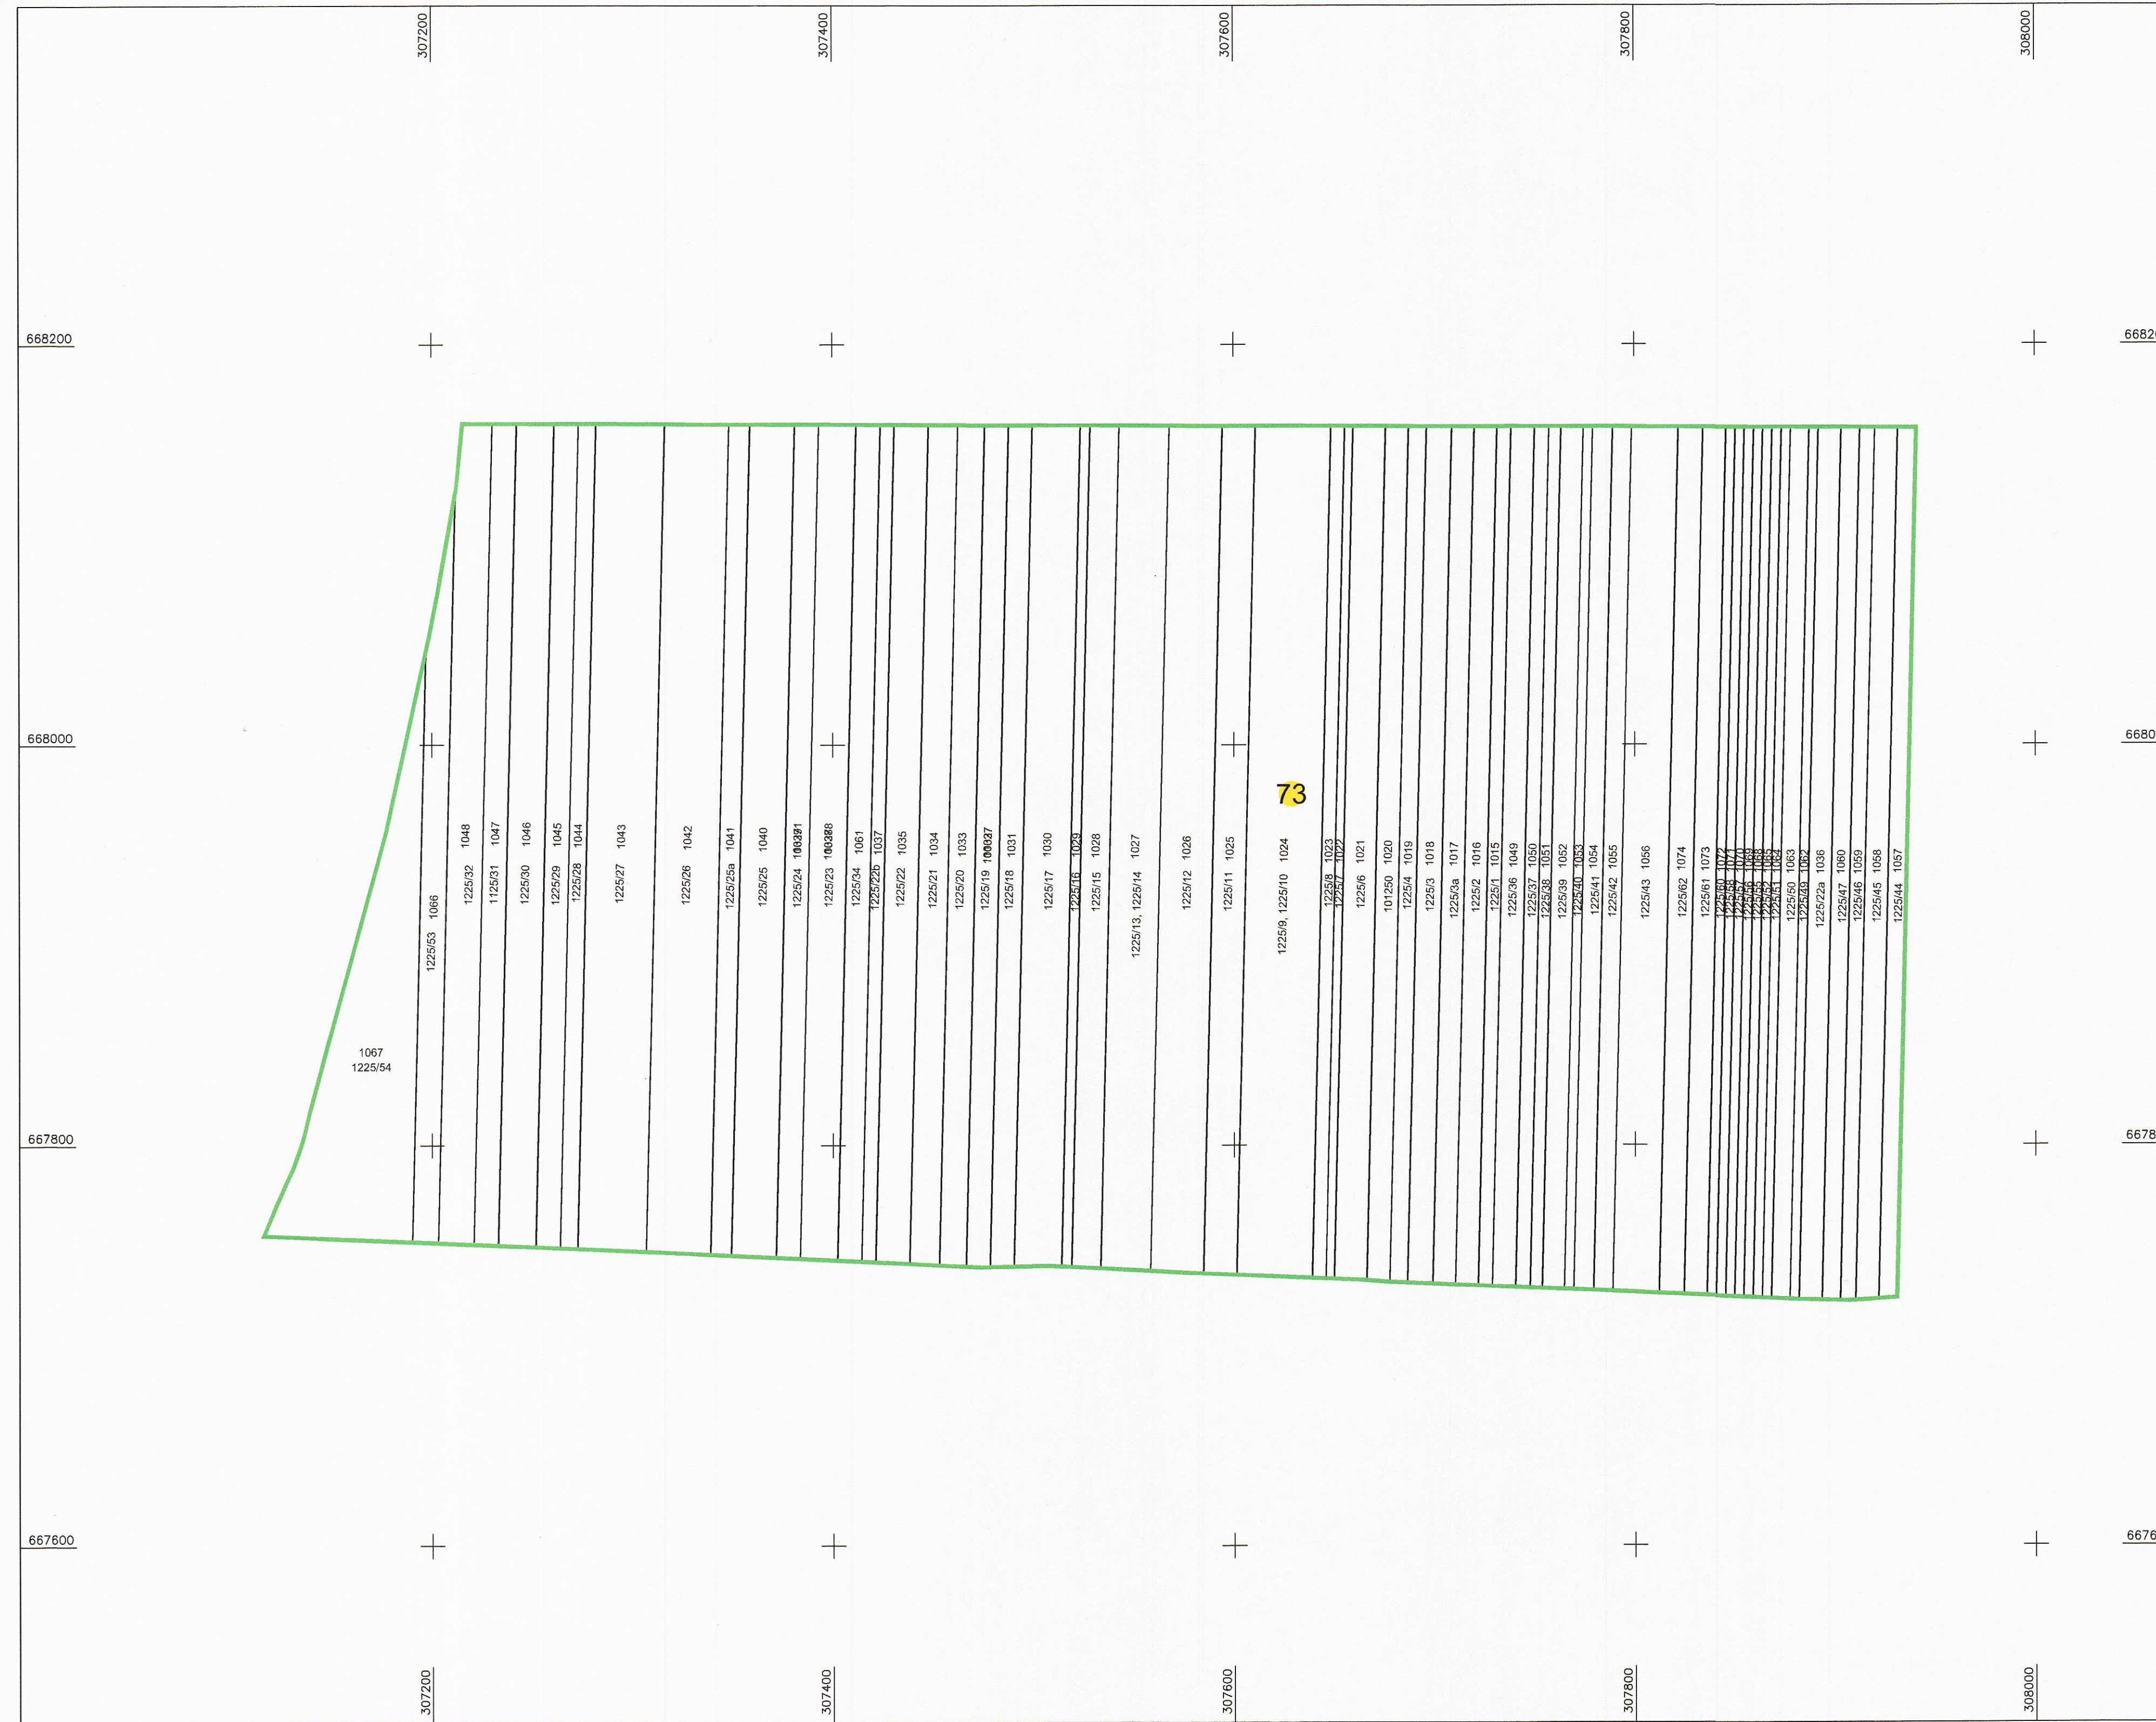

PLAN CADASTRAL
 UAT: Santau, judetul: SATU MARE, Sect. cad. 73, plansa 8
 Scara 1:2000
 Sistem de proiectie: stereografic 1970
 Spre Publicare

LEGENDA

Numar Sector	73
Cod constructie	C1
ID imobil	15
Limita sector	
Limita imobil	
Hidrografie	
Limita UAT	
Limita intravilan	
Limita tarla	
Numar tarla	101
Numar postal	378
Limita constructie	

Patriciu

Executant: Bulgarean Patriciu Alexandru
 Aut. SERIA RO-SM-F, nr. 0157/08.02.2019
 Data: 24.08.2022