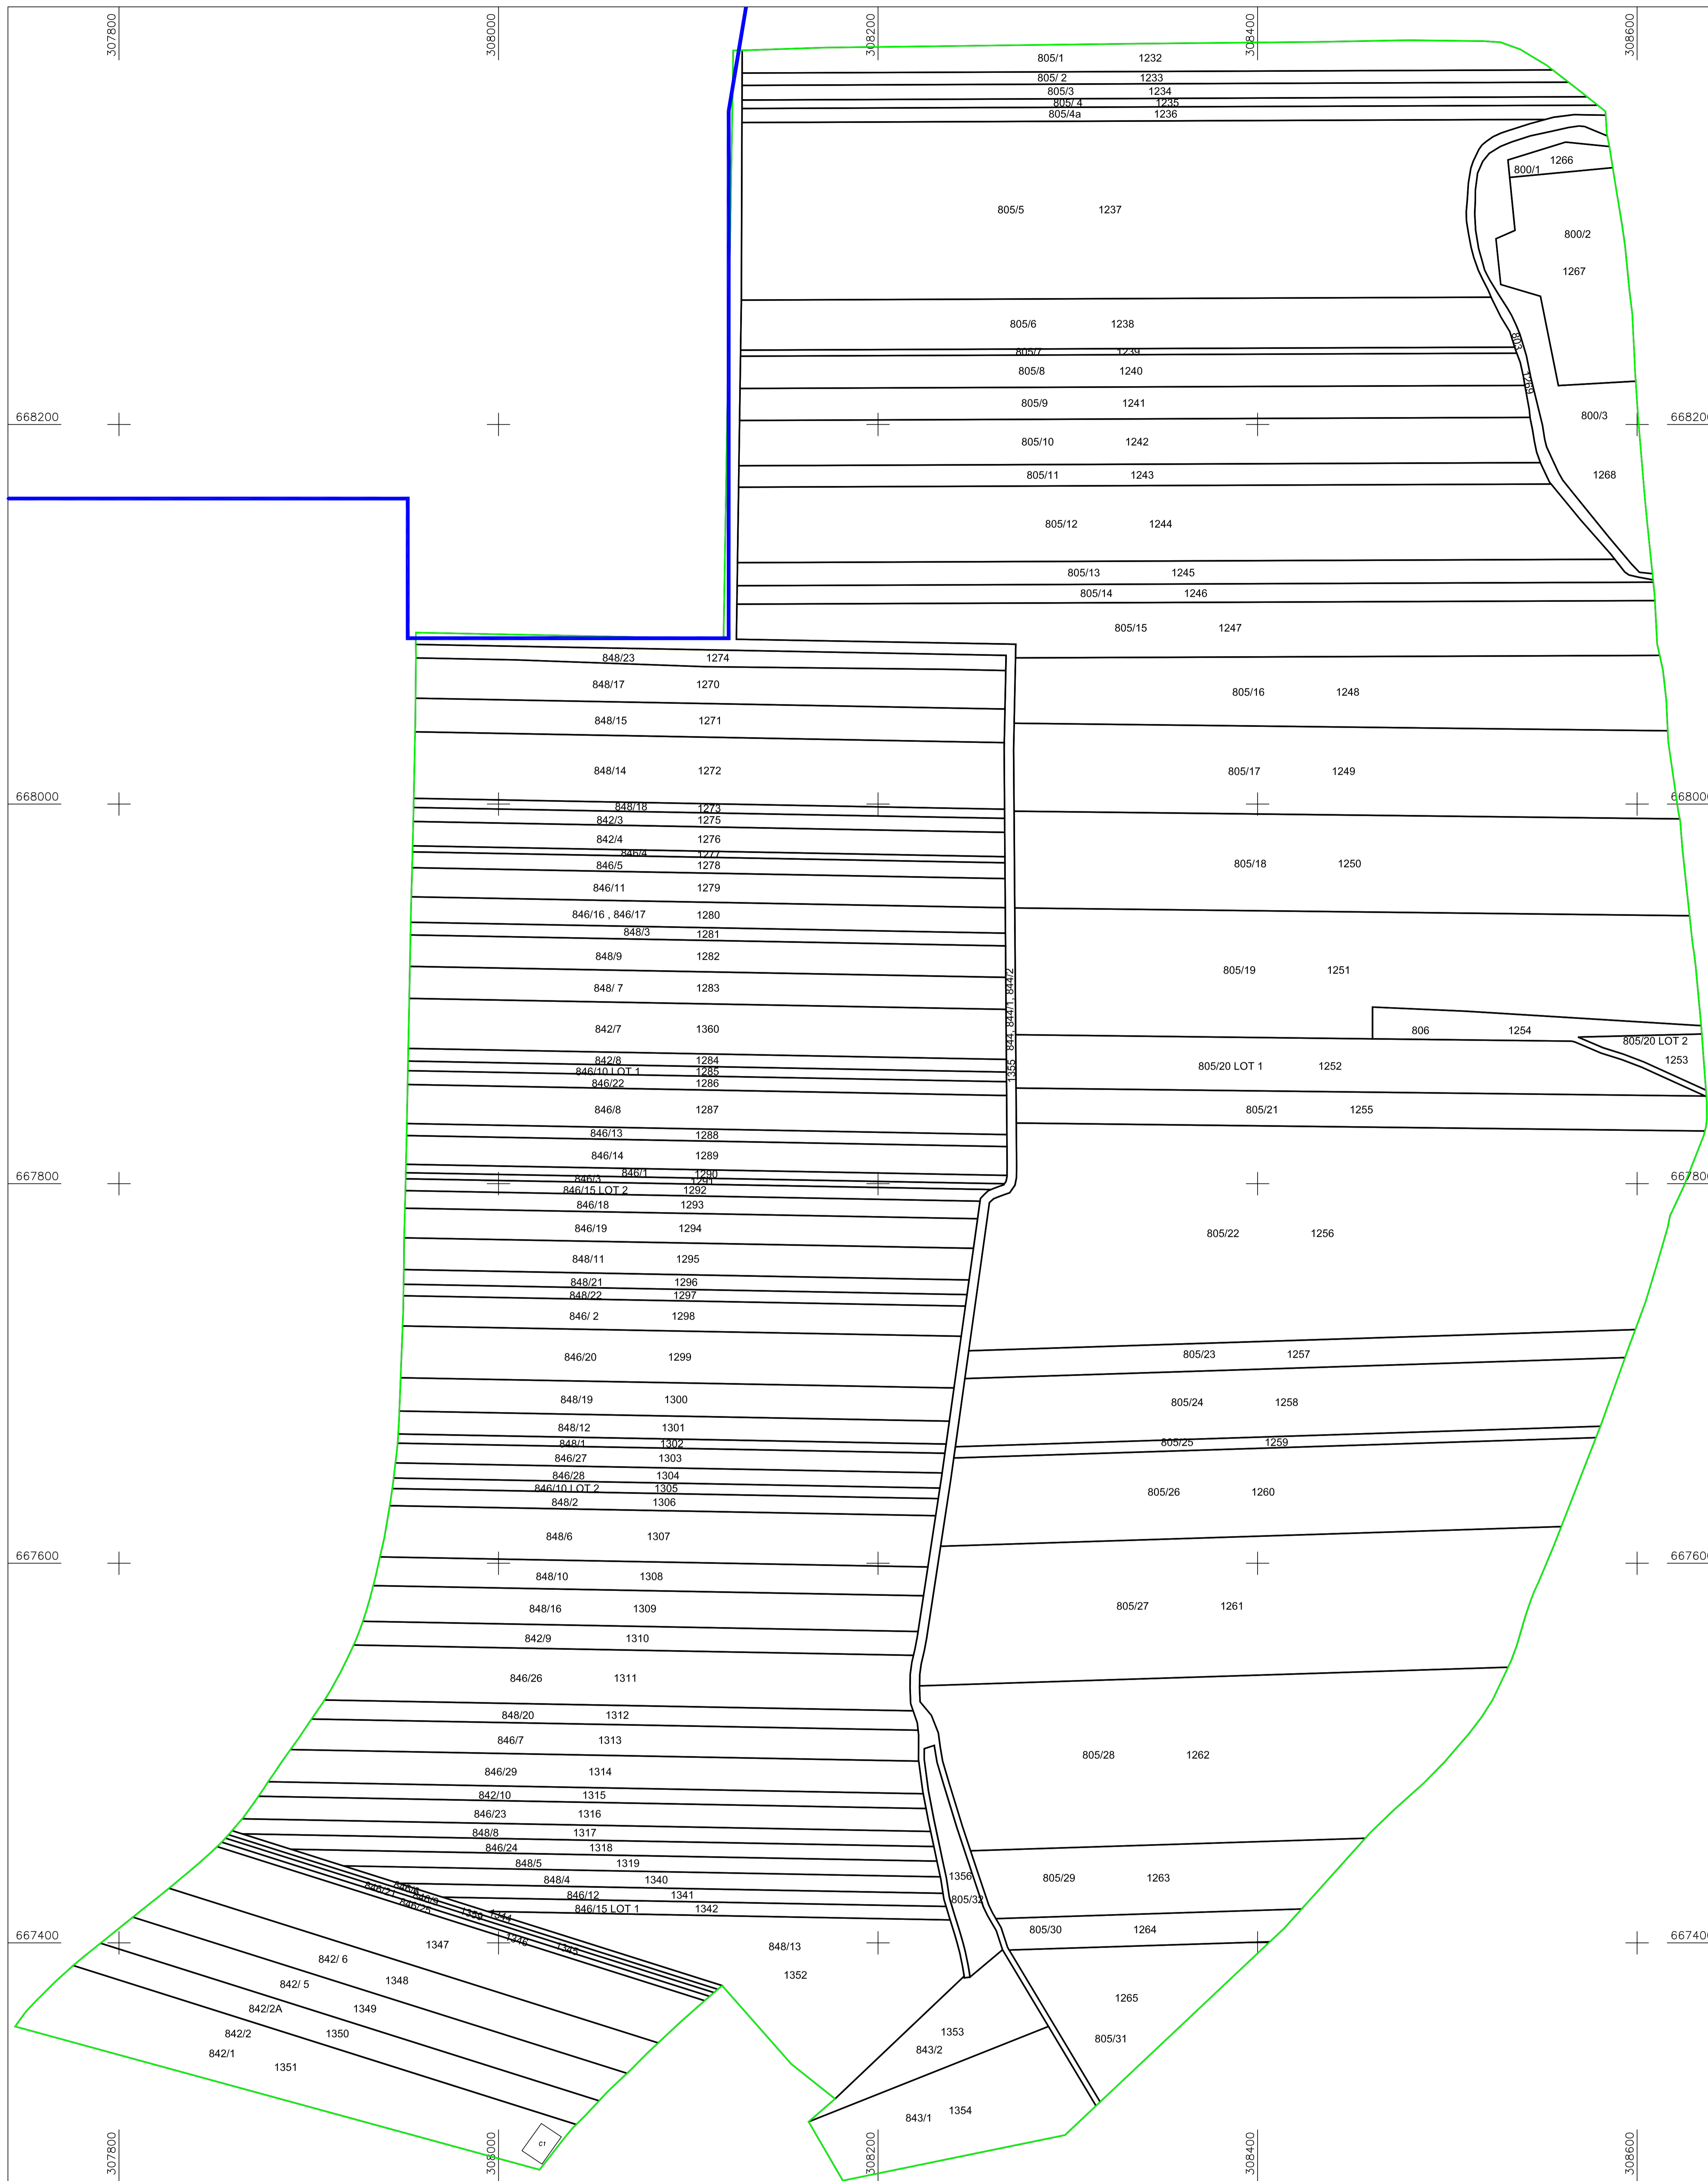

# PLAN CADASTRAL

UAT: Santau, judetul: SATU MARE, Sect. cad. 70, plansa 70  
 Scara 1:2000  
 Sistem de proiectie: stereografic 1970  
 Spre Publicare

LEGENDA

Numar Sector	1
Cod constructie	C1
ID Imobil	15
Limita sector	<span style="color: green;">—</span>
Limita imobil	<span style="color: black;">—</span>
Hidrografie	<span style="color: blue;">—</span>
Limita UAT	<span style="color: red;">—</span>
Limita intravilan	<span style="color: blue;">—</span>
Limita tarla	<span style="color: cyan;">—</span>
Numar tarla	101
Numar postal	37B
Limita constructie	<span style="color: black;">—</span>