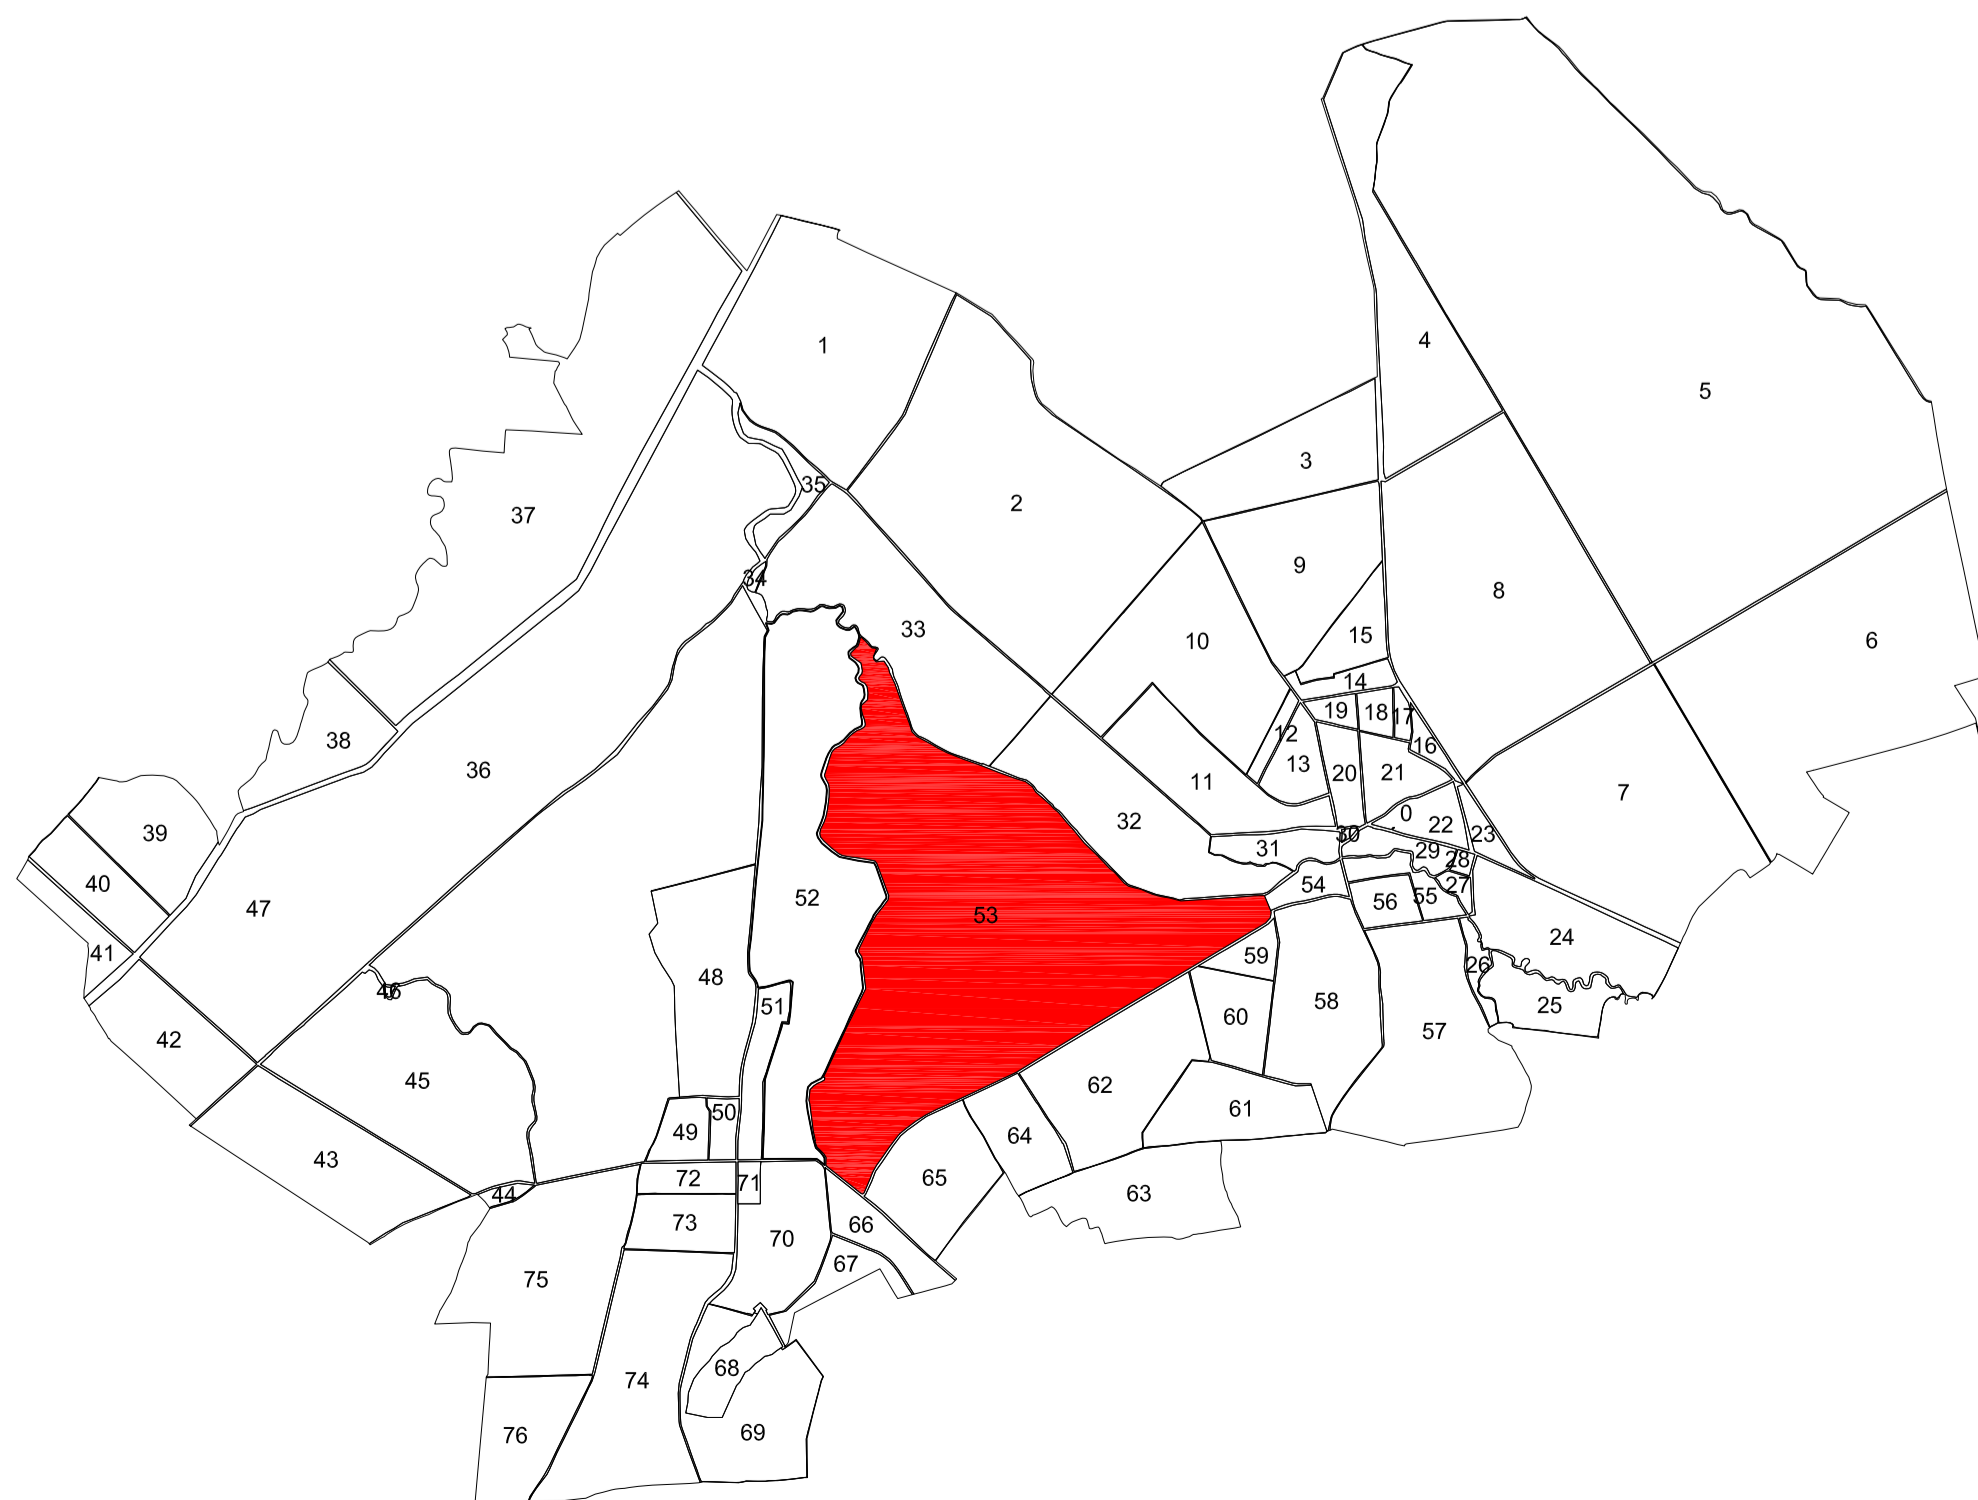

LEGENDA

Numar Sector	5
Cod constructie	C1
ID Imobil	15
Limita sector	—
Limita imobil	—
Hidrografe	—
Limita LAAT	—
Limita intravilan	—
Limita tarfa	—
Numar tarfa	101
Numar postal	378
Limita constructie	—