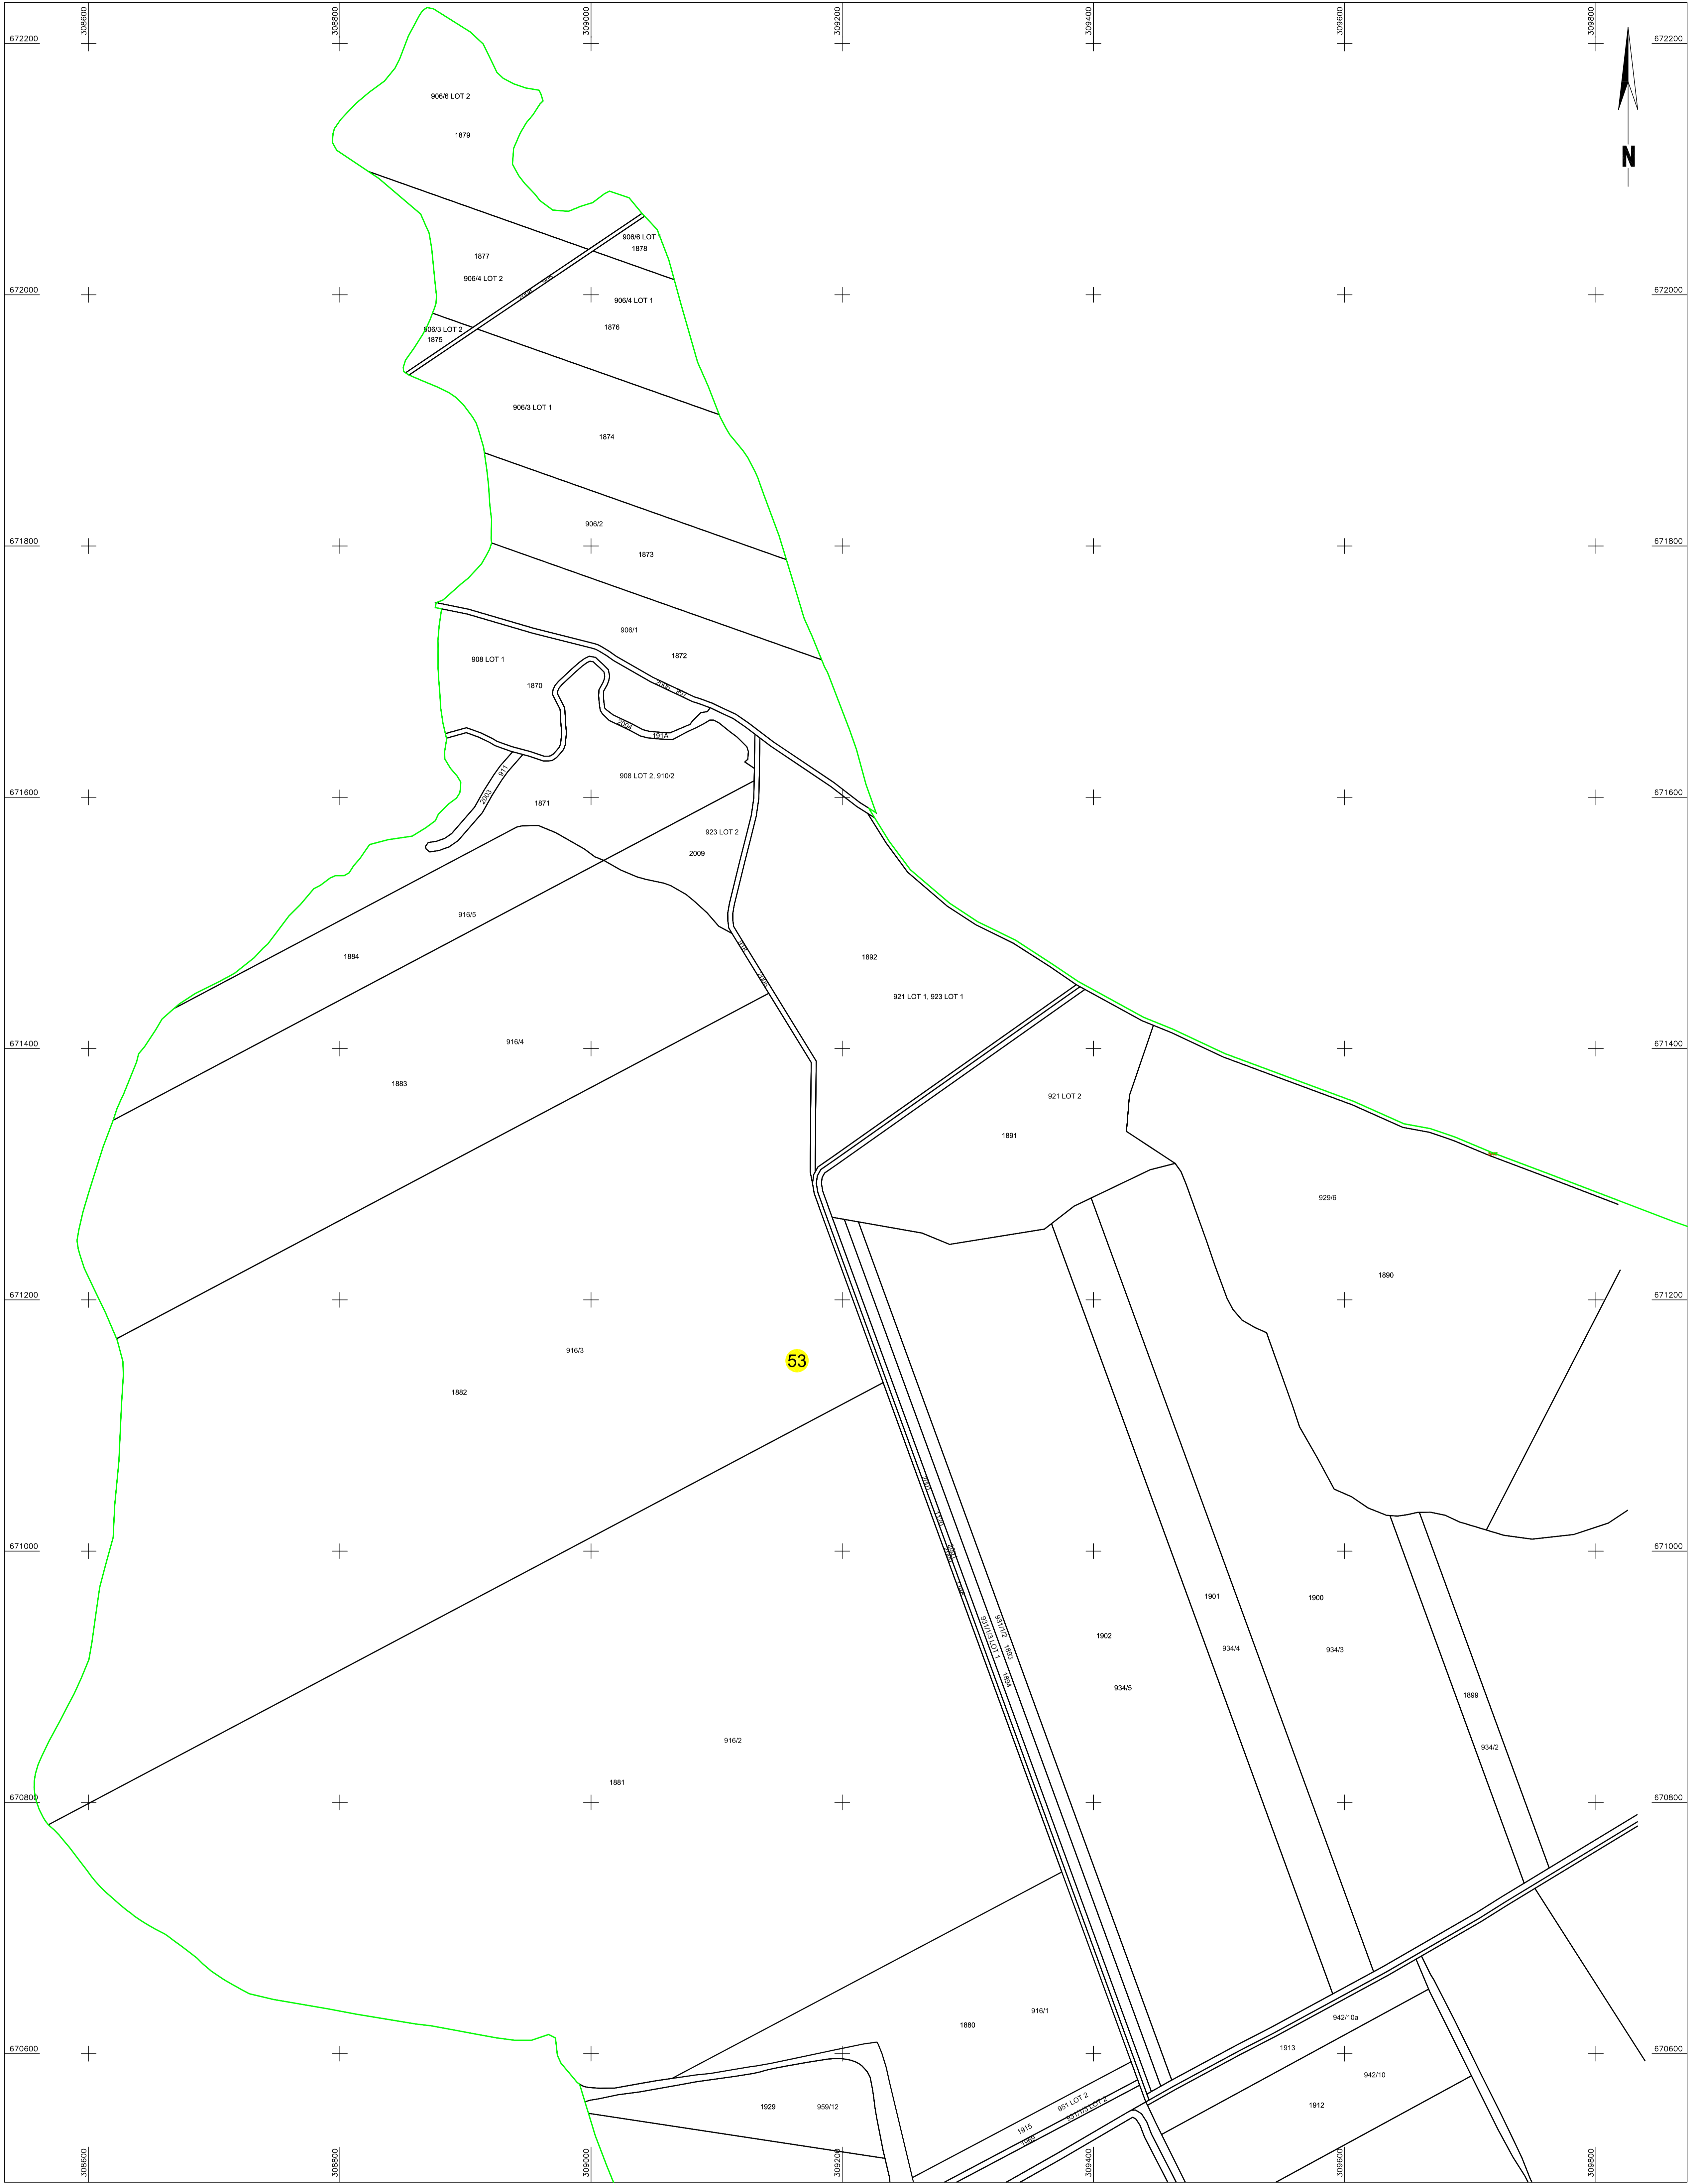

PLAN CADASTRAL
UAT: Santau, judetul: SATU MARE, Sect. cad. 53, plansa 53
Scara 1:2000
Sistem de proiectie: stereografic 1970
Spre Publicare