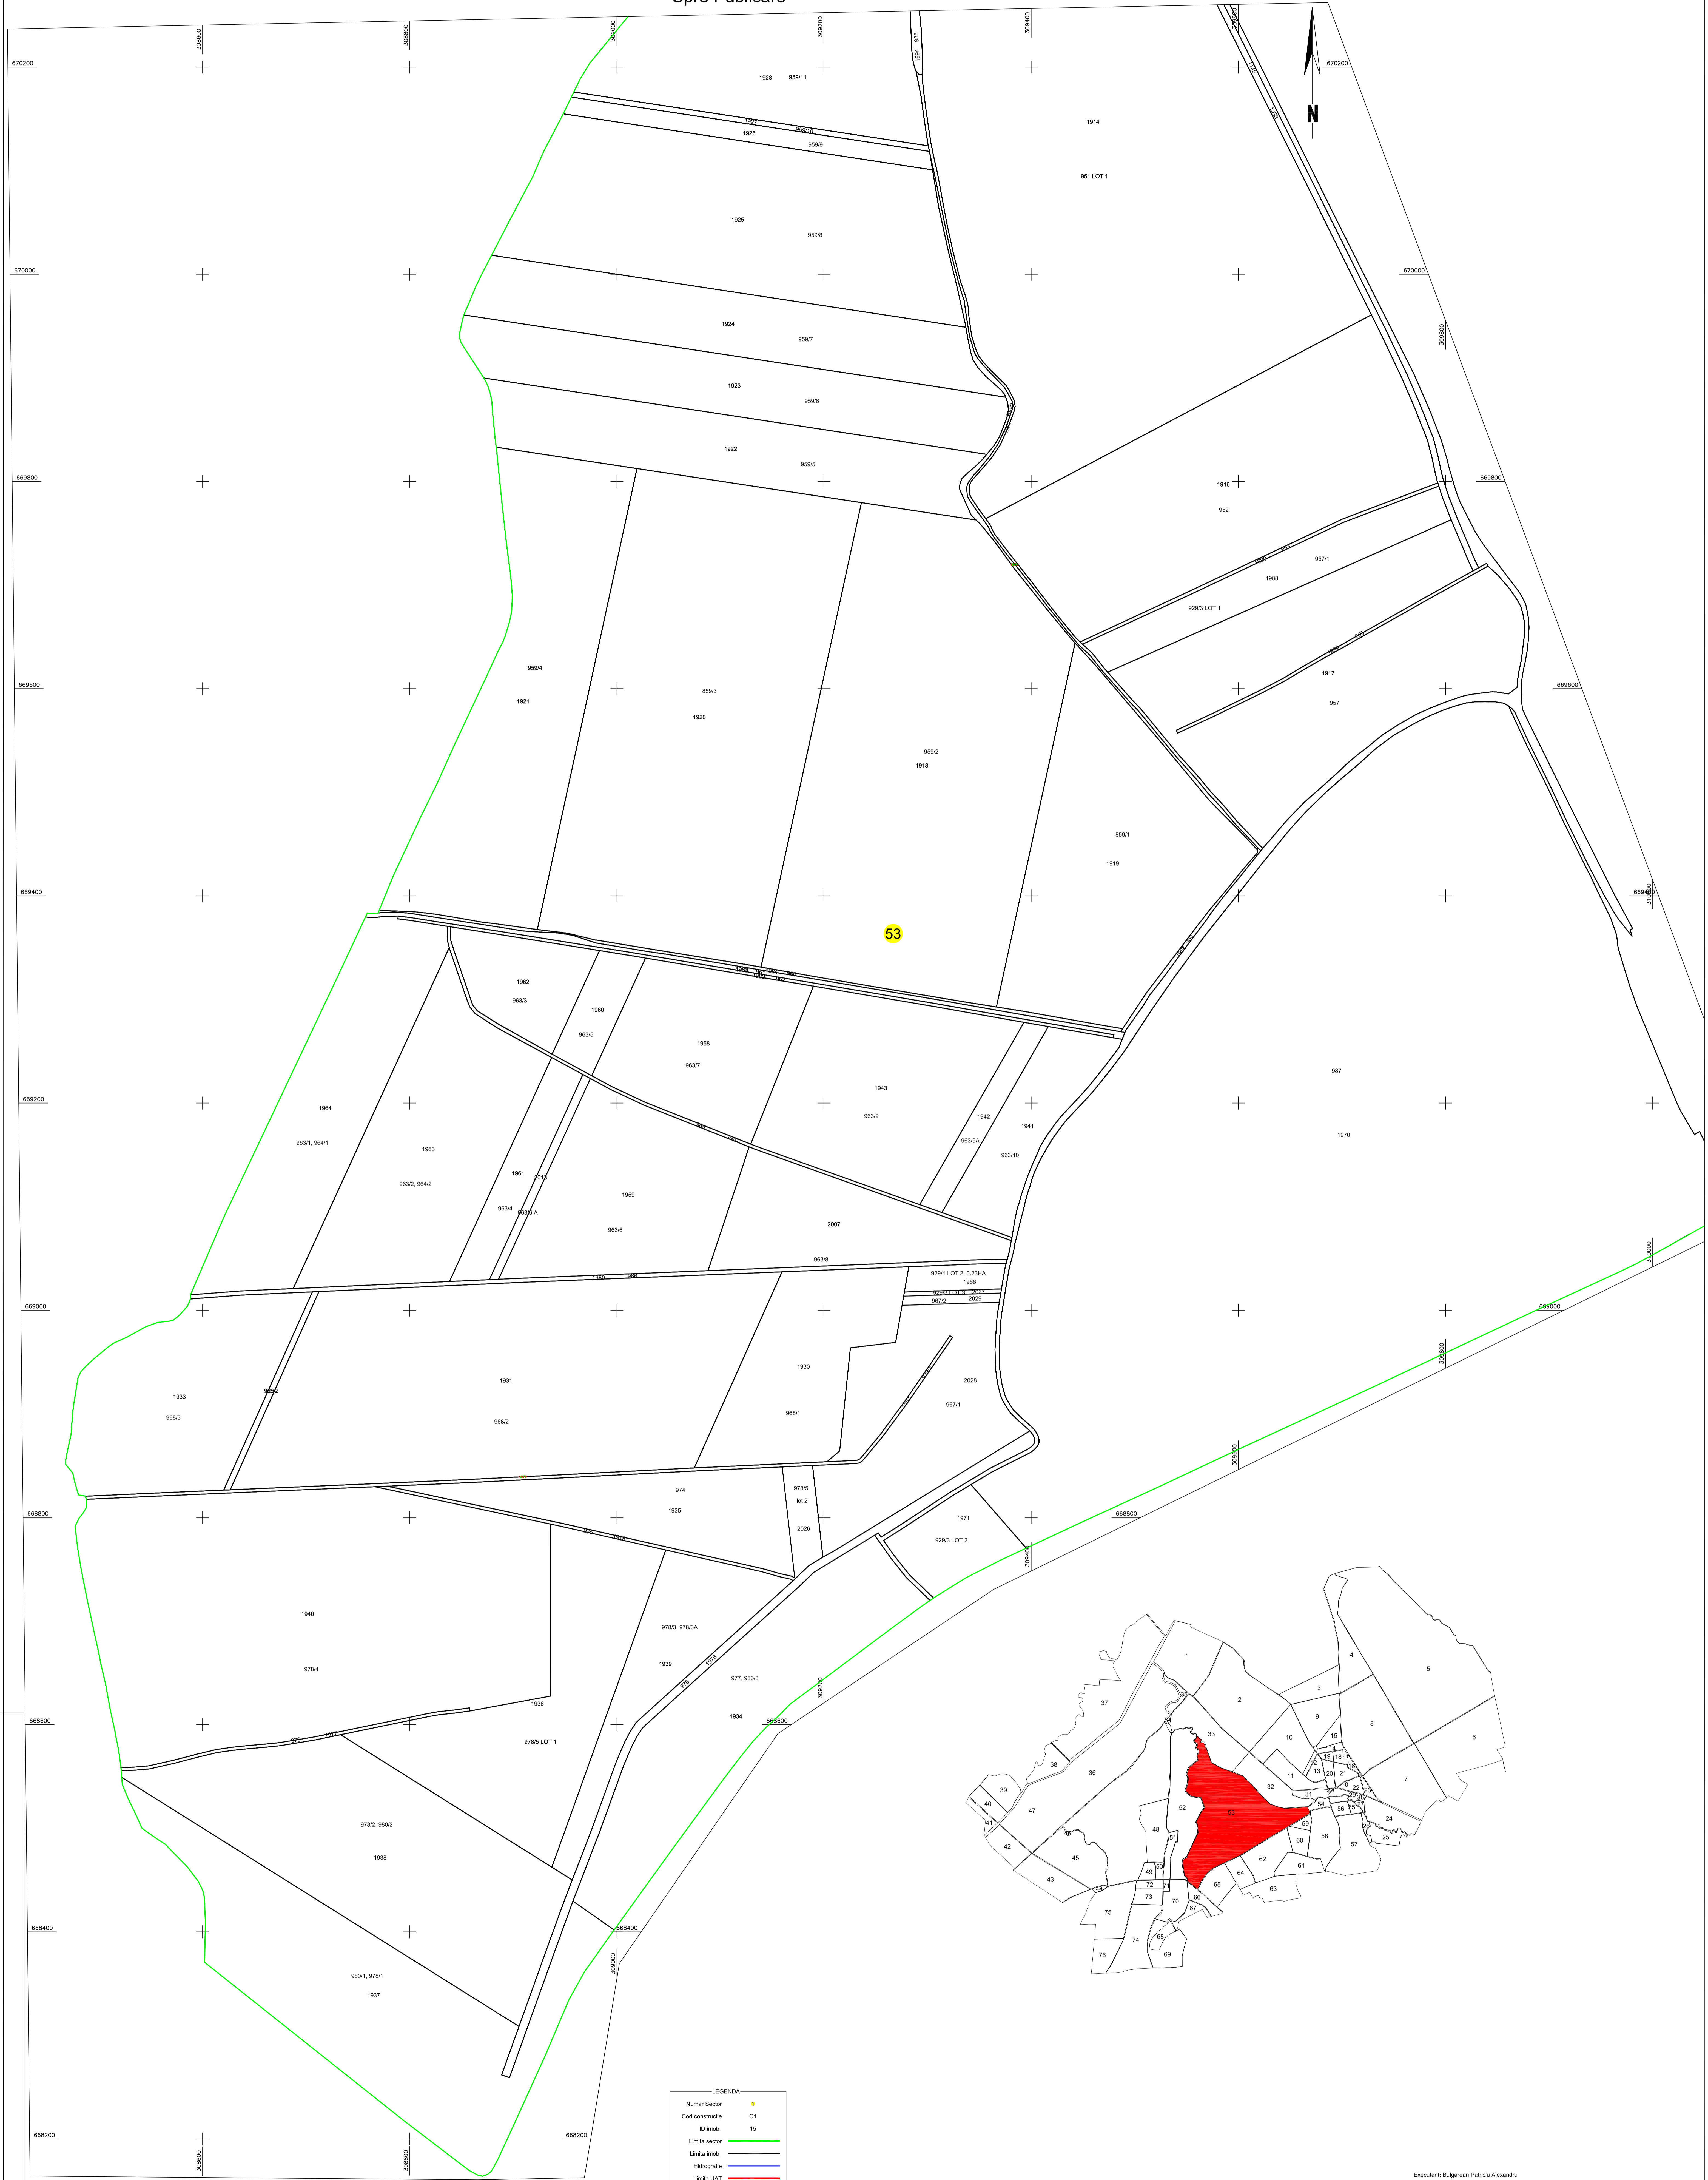

PLAN CADASTRAL
UAT: Santau, judetul: SATU MARE, Sect. cad. 53, plansa 53
Scara 1:2000
Sistem de proiectie: stereografic 1970
Spre Publicare