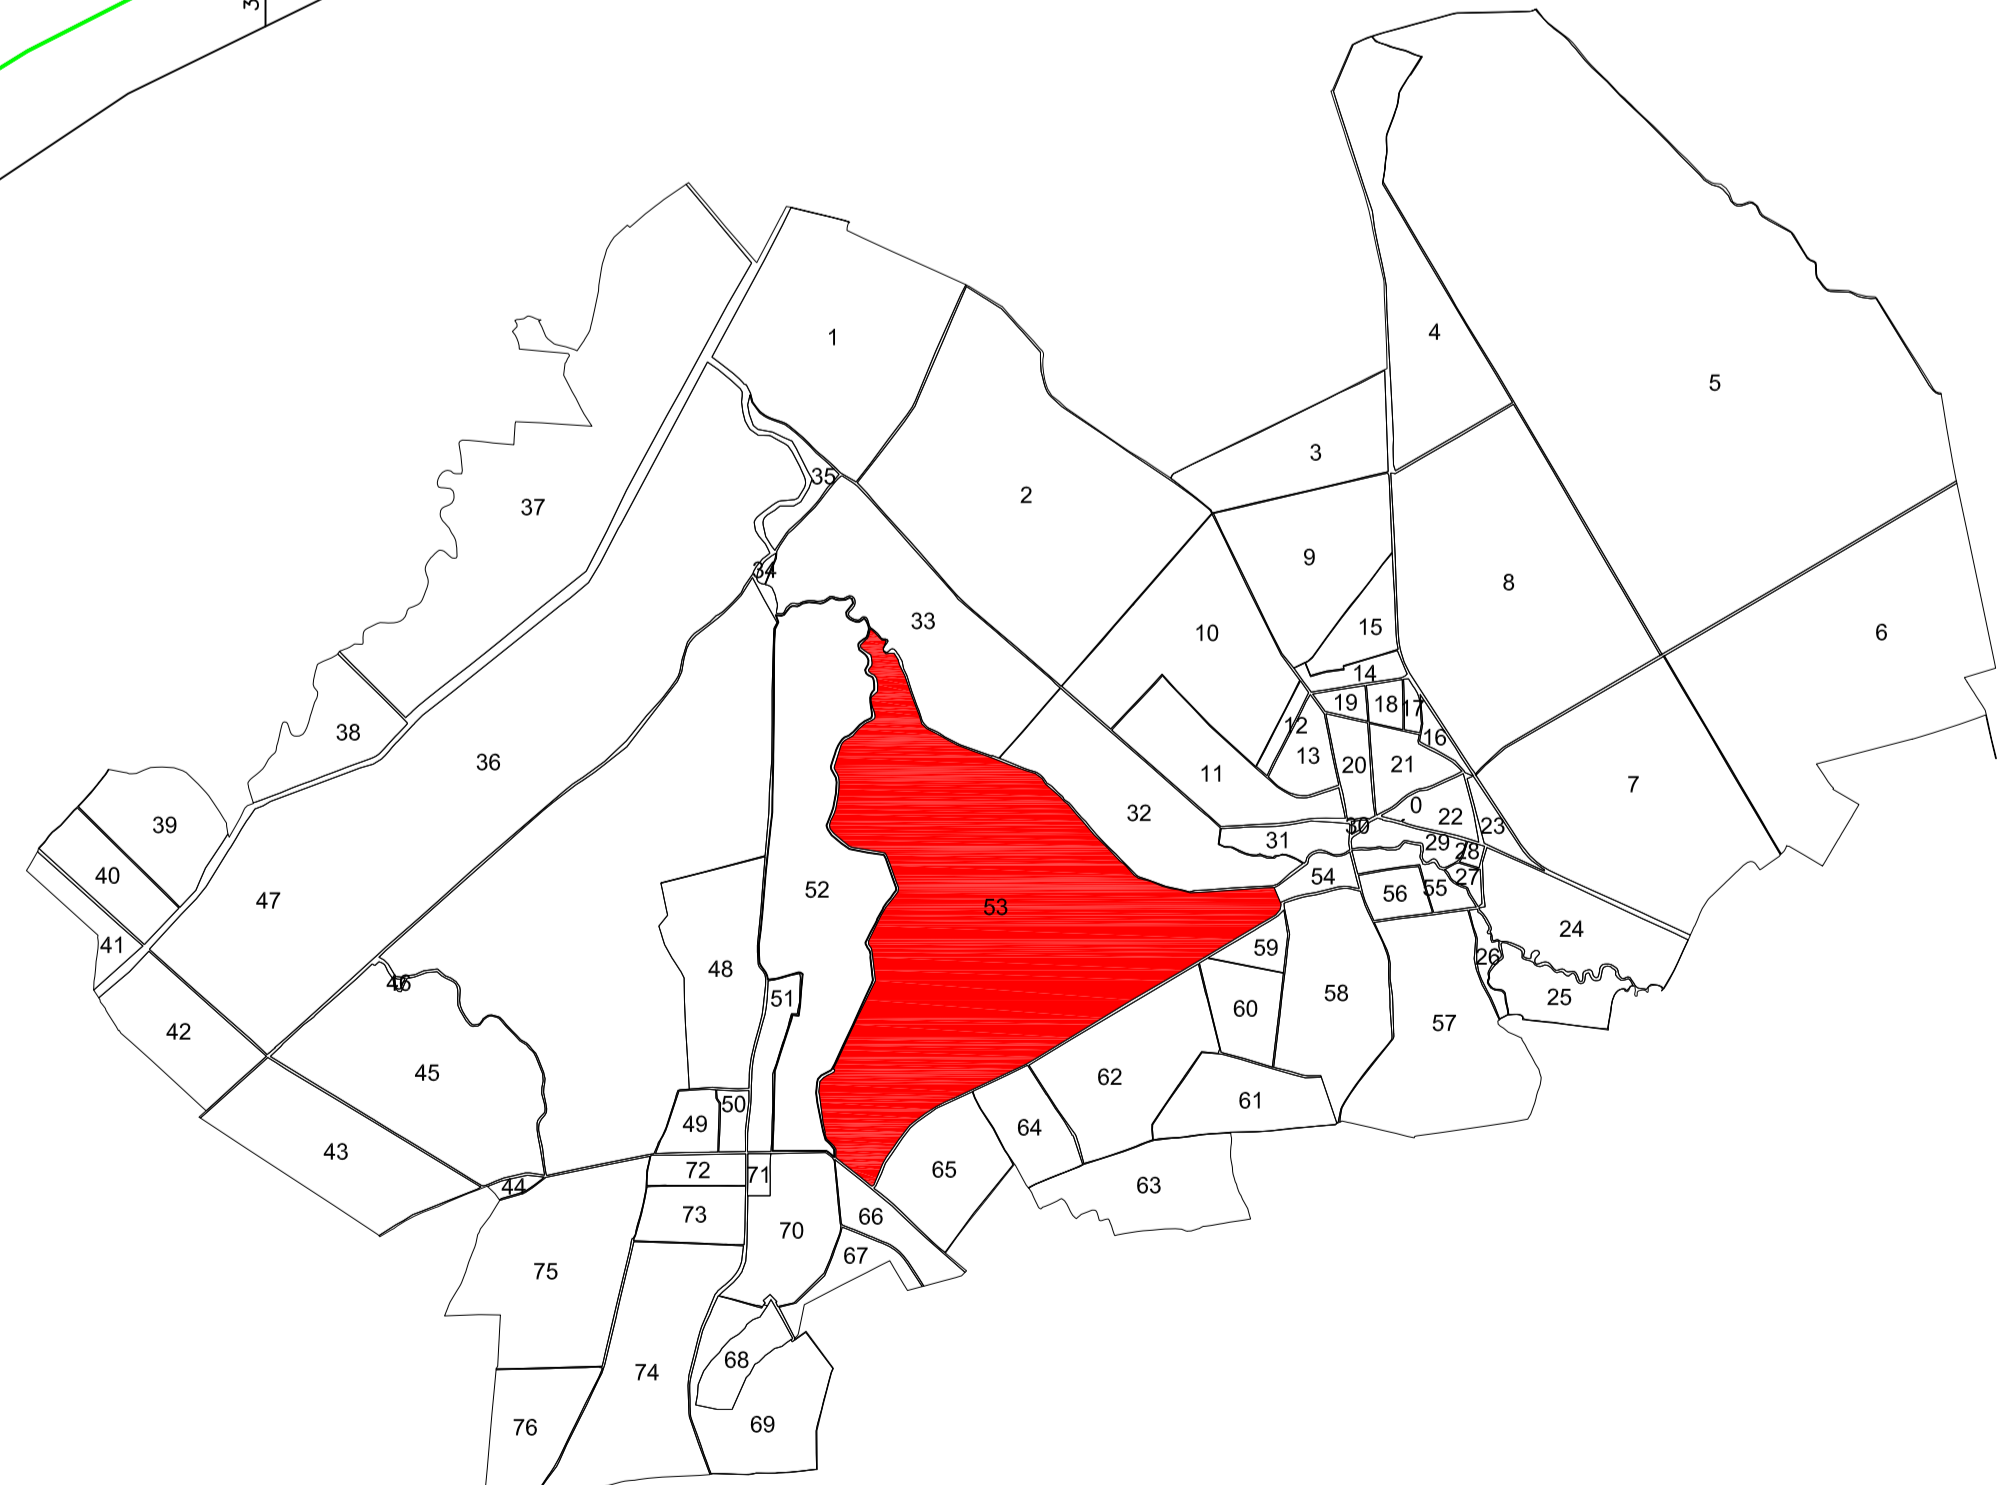

PLAN CADASTRAL
UAT: Santau, judetul: SATU MARE, Sect. cad. 53, plansa 53
Scara 1:2000
Sistem de proiectie: stereografic 1970
Spre Publicare