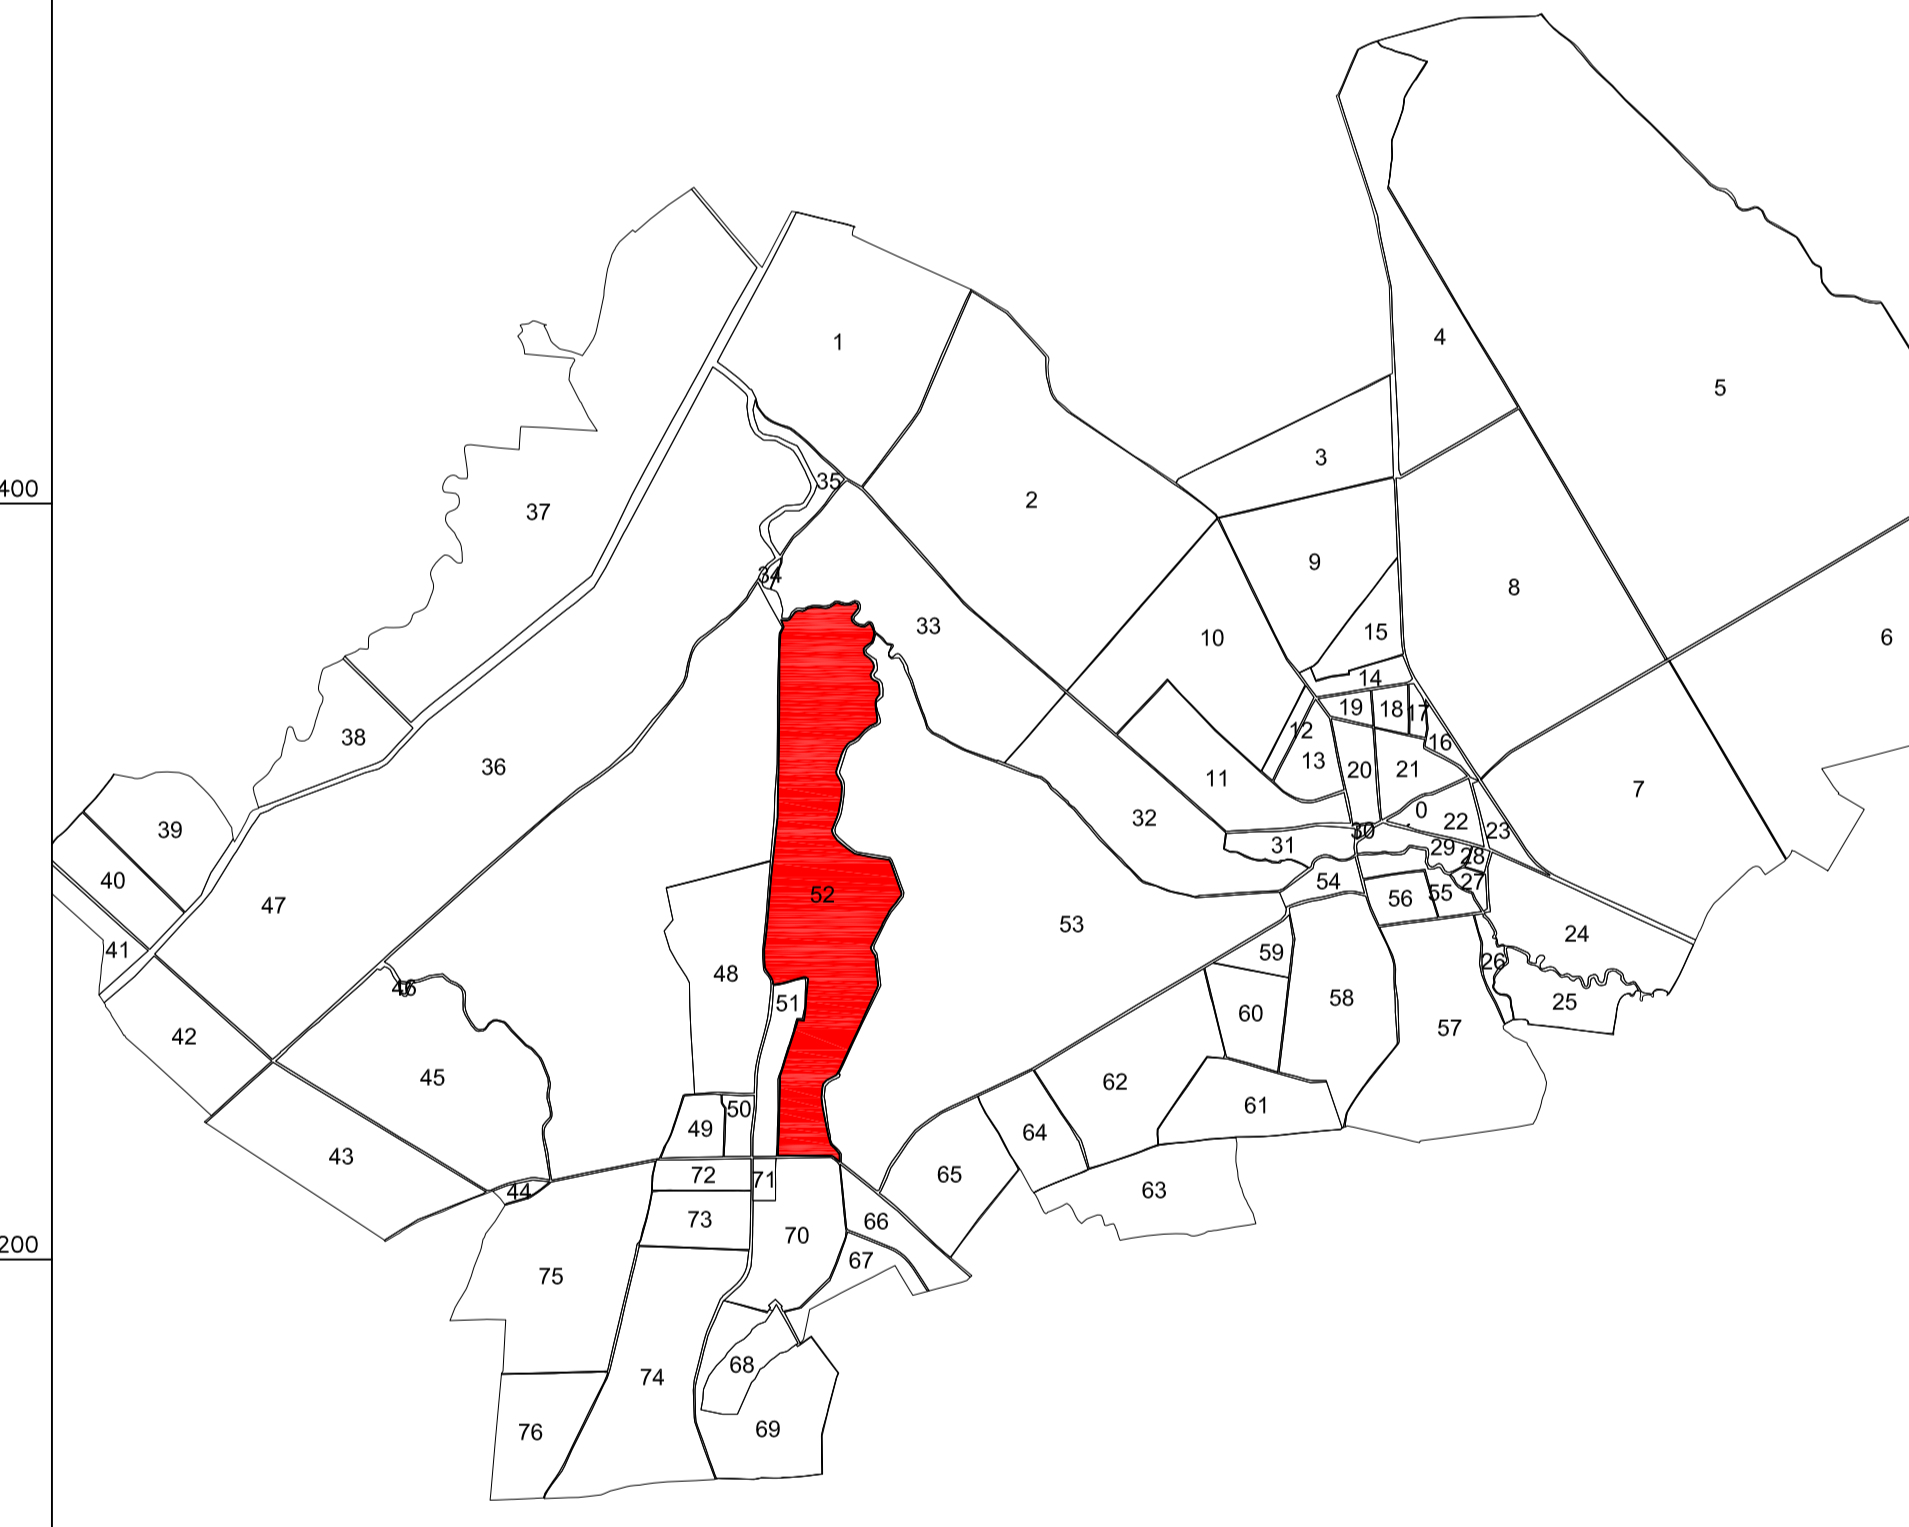

PLAN CADASTRAL
UAT: Santau, judetul: SATU MARE, Sect. cad. 52, plansa 52
Scara 1:2000
Sistem de proiectie: stereografic 1970
Spre Publicare