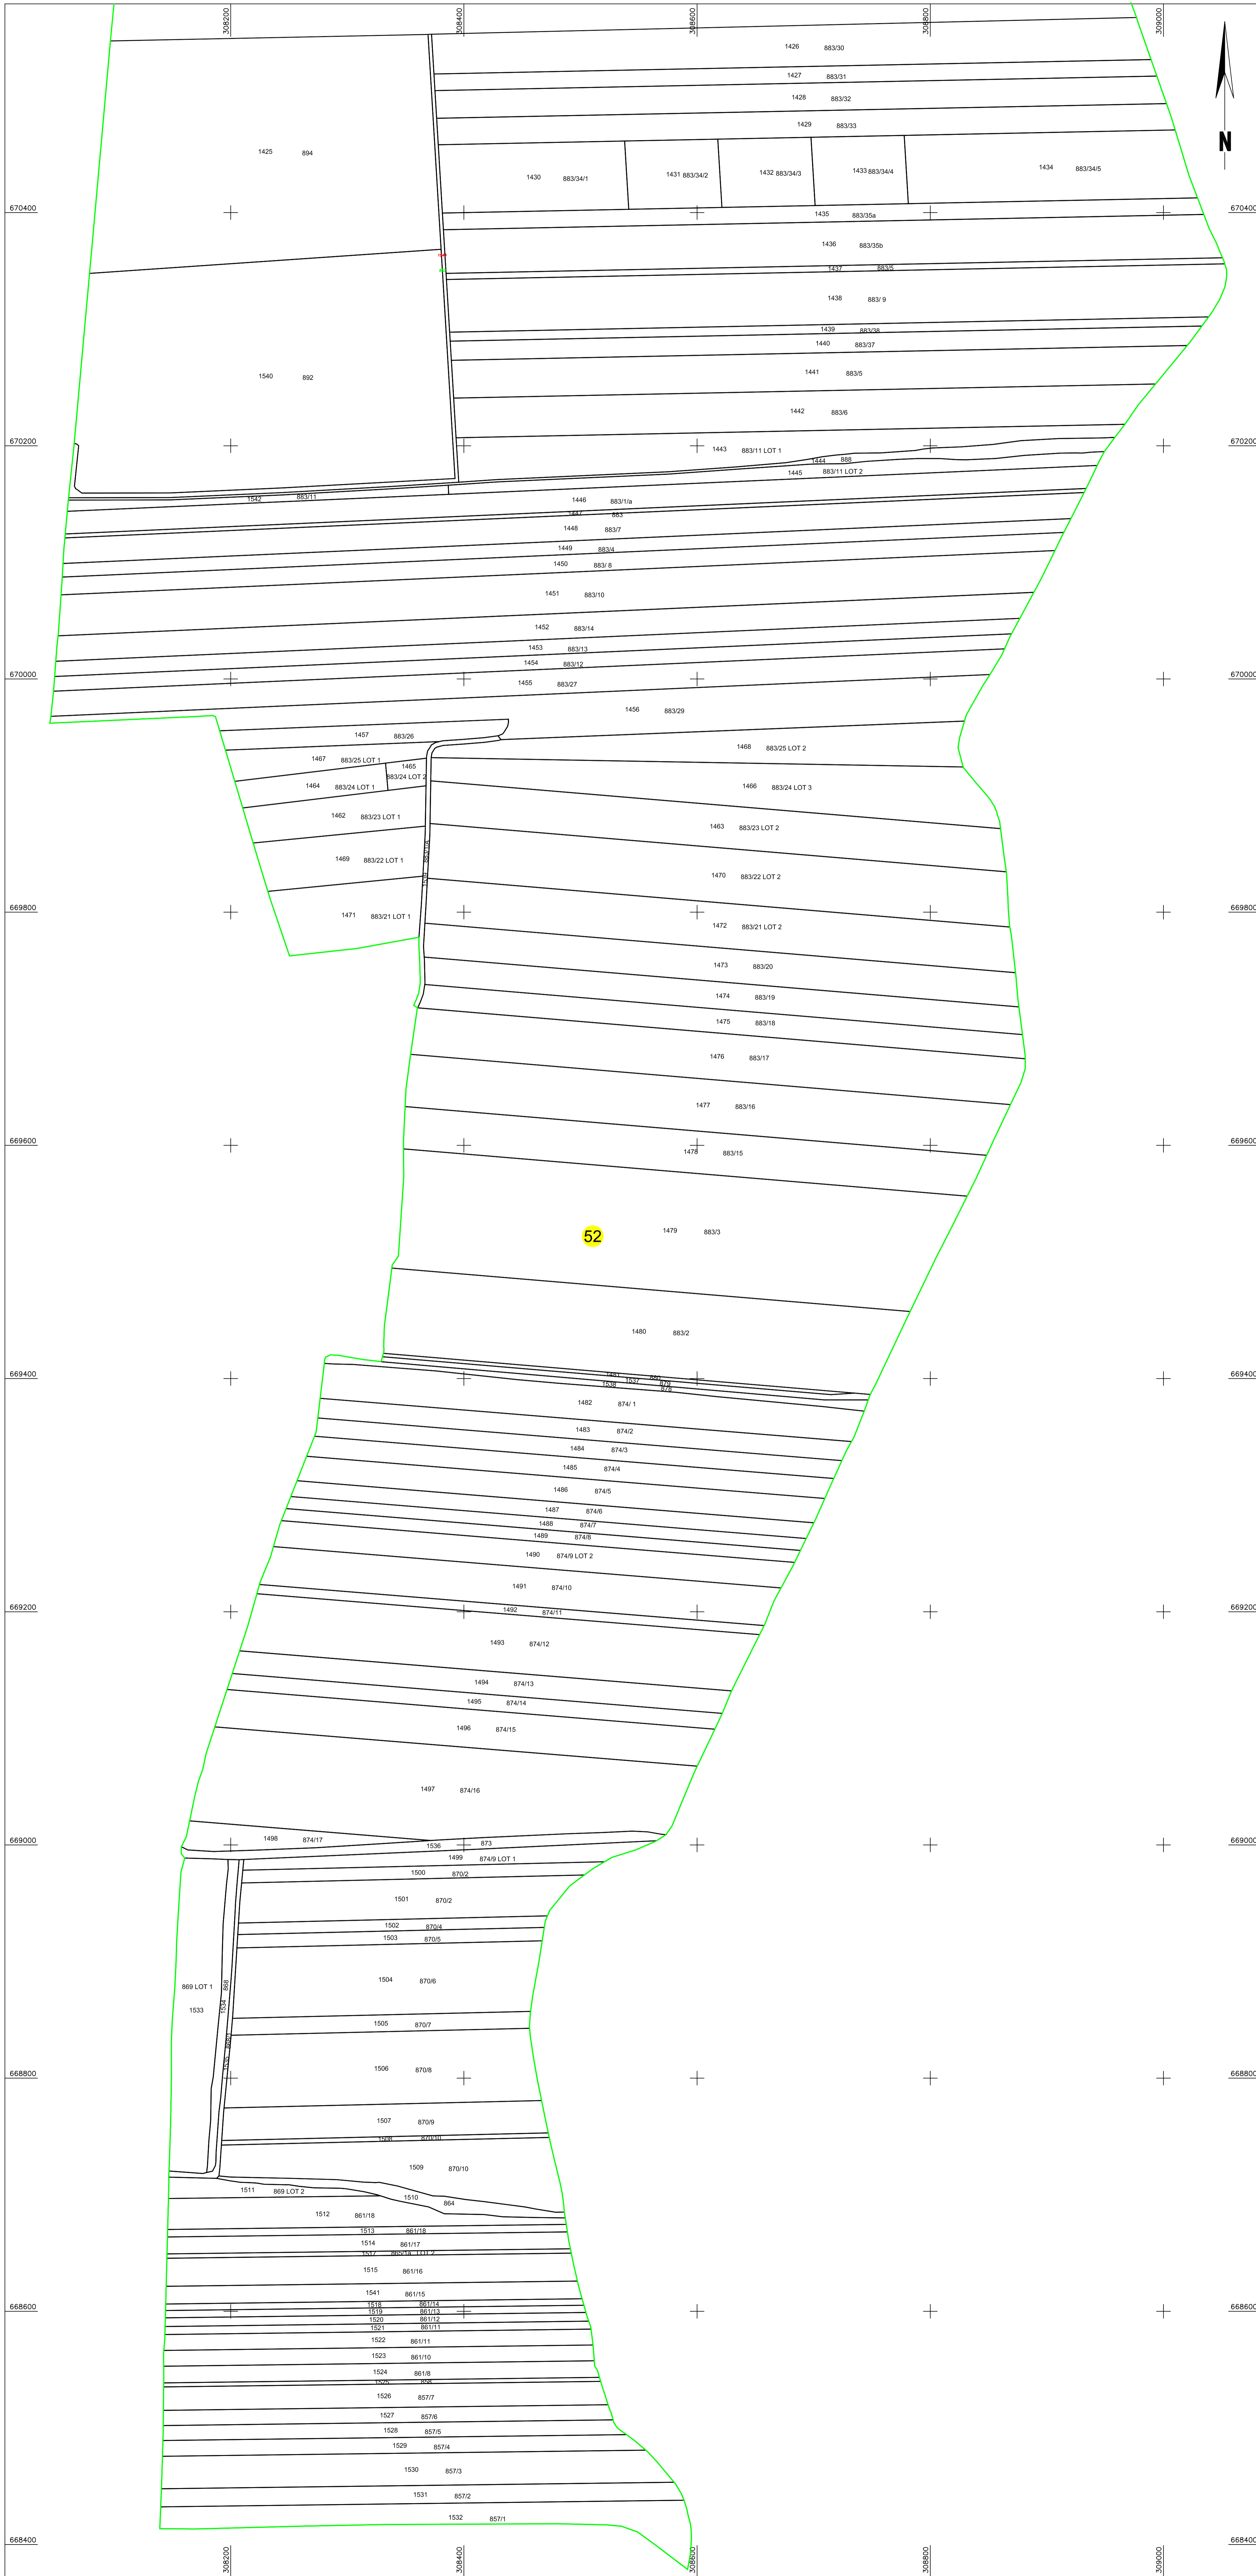

PLAN CADASTRAL
UAT: Santau, judetul: SATU MARE, Sect. cad. 52, plansa 52
Scara 1:2000
Sistem de proiectie: stereografic 1970
Spre Publicare