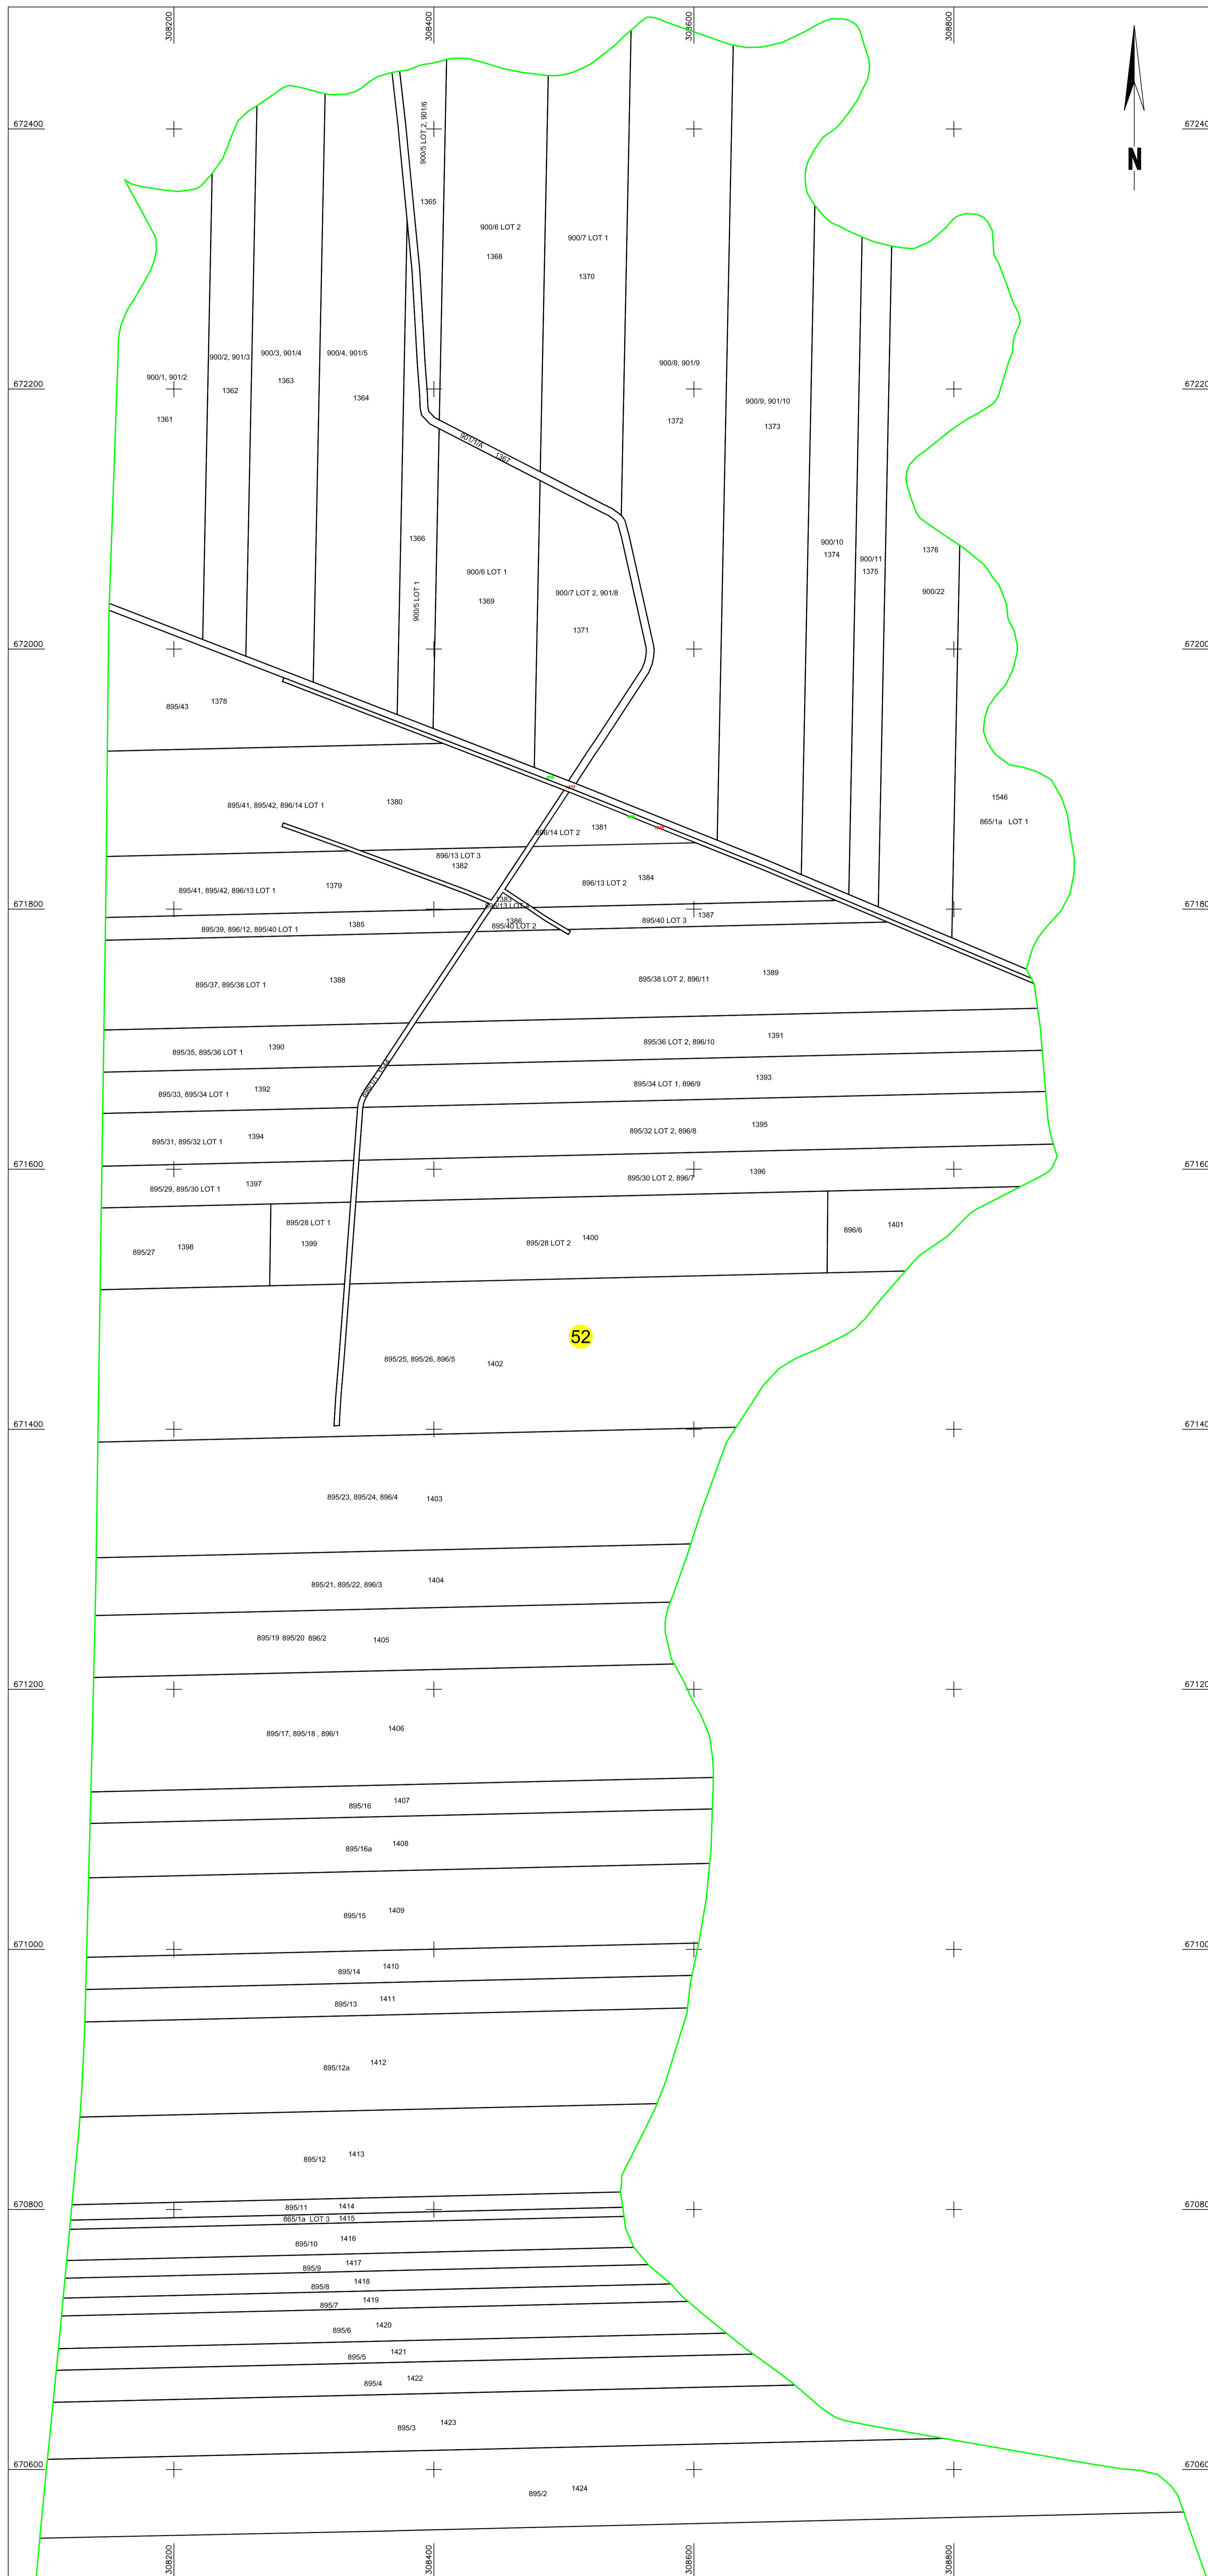

**PLAN CADASTRAL**  
 UAT: Santau, judetul: SATU MARE, Sect. cad. 52, plansa 52  
 Scara 1:2000  
 Sistem de proiectie: stereografic 1970  
 Spre Publicare

LEGENDA

Numar Sector	52
Cod constructie	C1
ID Incafi	15
Limita sector	15
Limita Incafi	15
Hidrografie	15
Limita UAT	15
Limita Intravilan	15
Limita tarla	15
Numar tarla	101
Numar postal	447270
Limita constructie	15