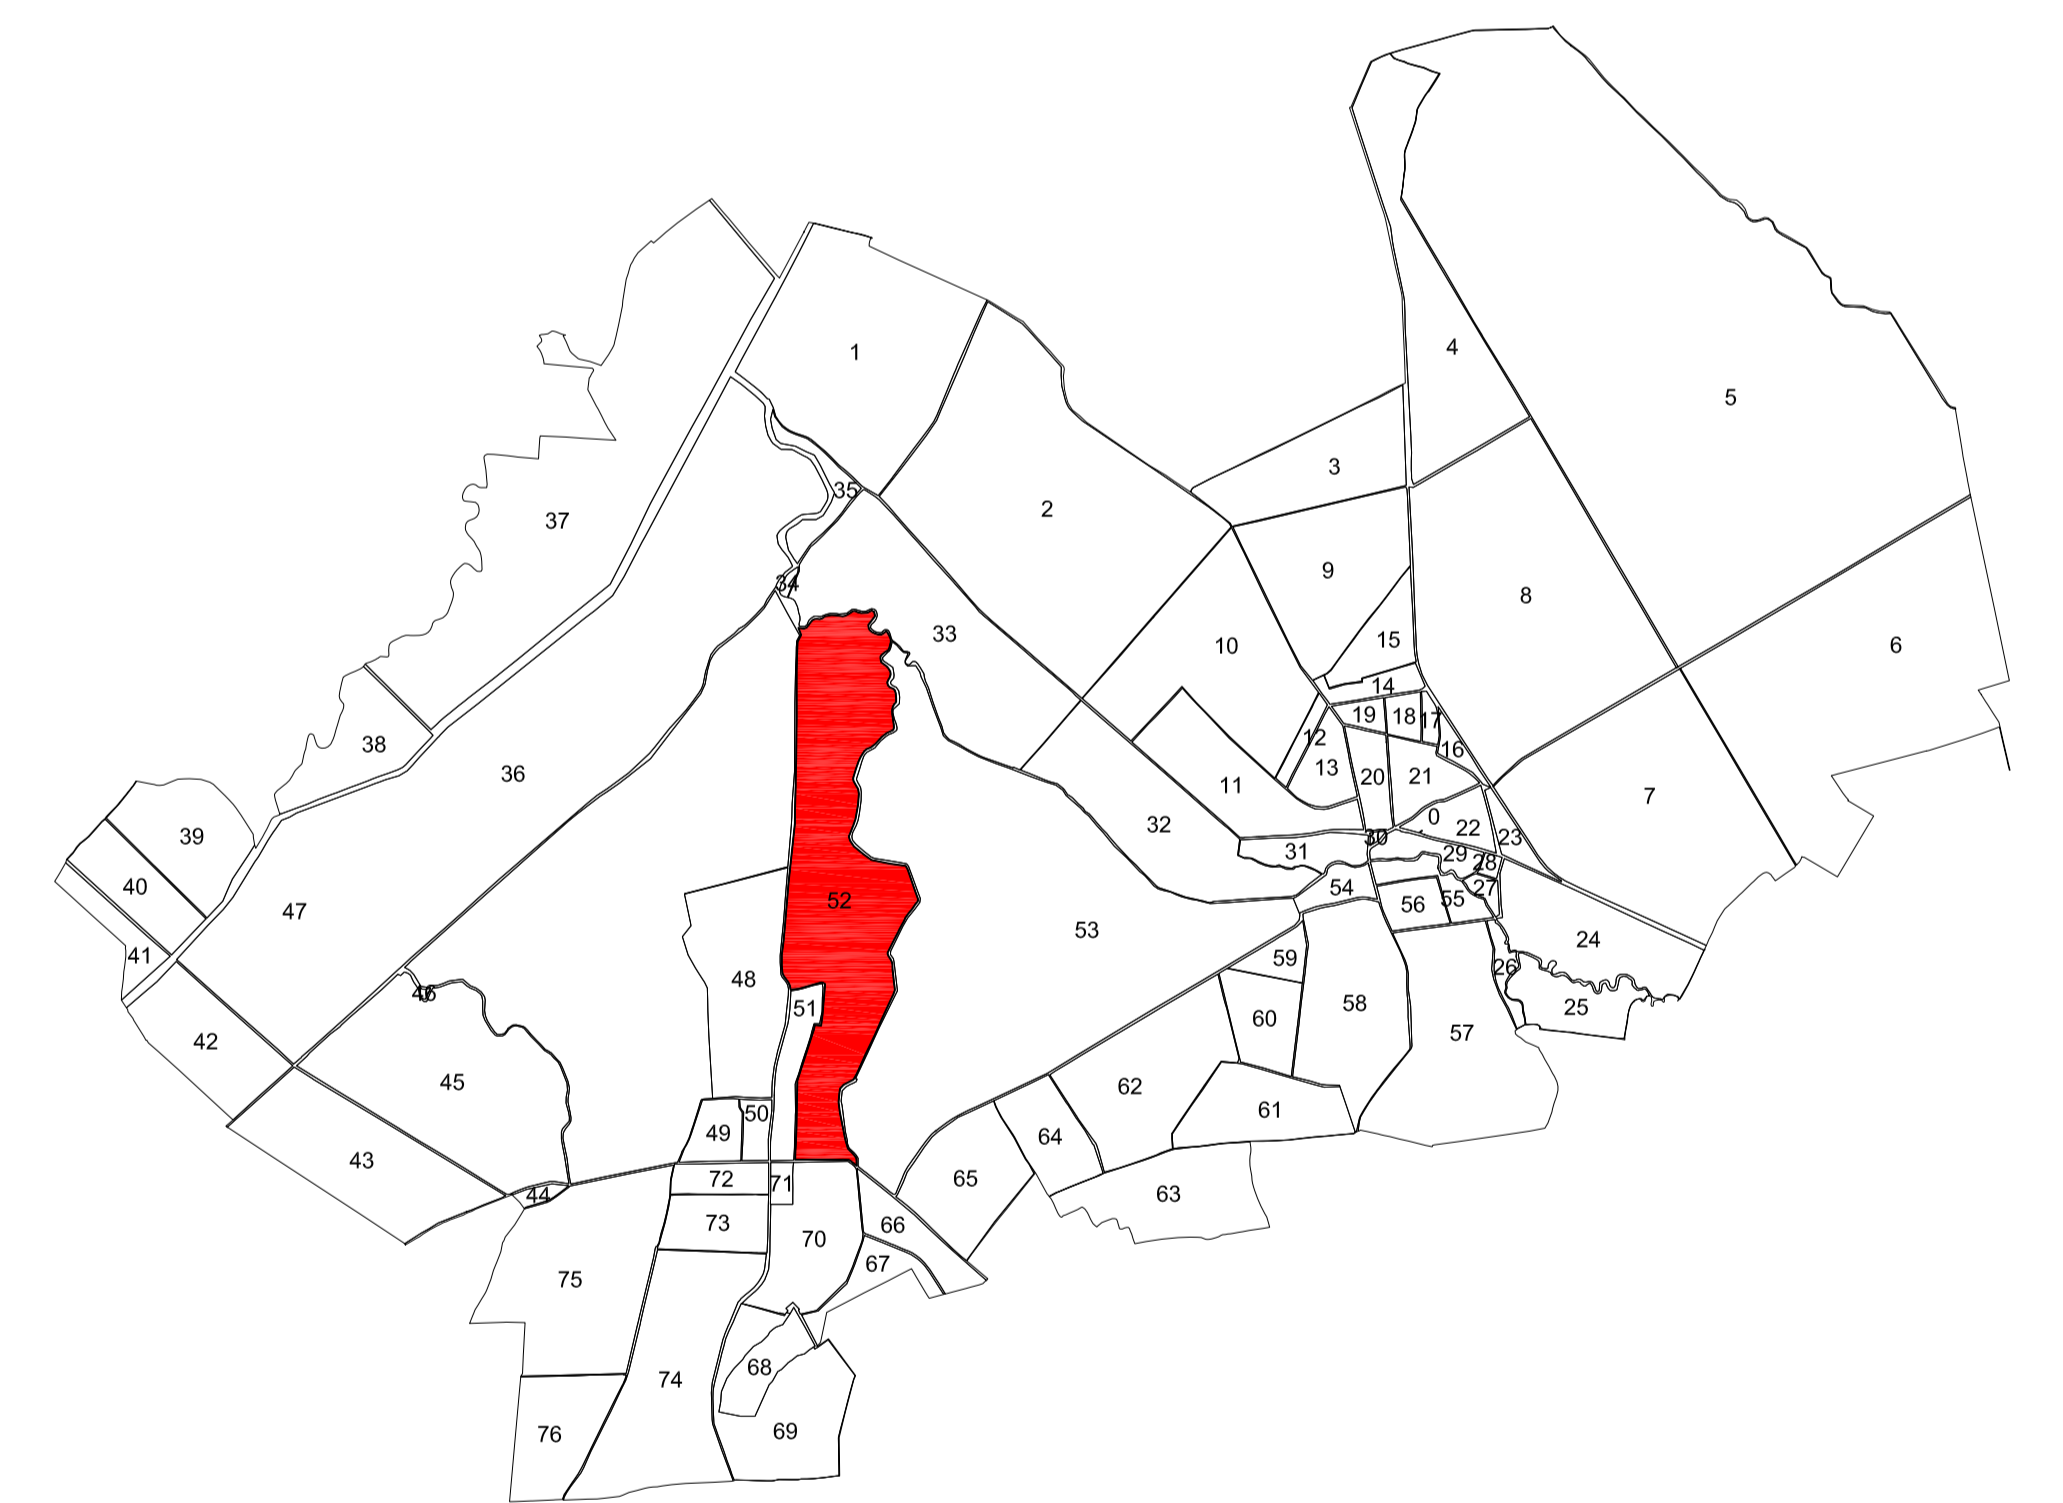

**PLAN CADASTRAL**  
 UAT: Santau, judetul: SATU MARE, Sect. cad. 52, plansa 52  
 Scara 1:2000  
 Sistem de proiectie: stereografic 1970  
 Spre Publicare

LEGENDA

Numar Sector	52
Cod constructie	C1
ID Incafi	15
Limita sector	15
Limita Incafi	15
Hidrografie	15
Limita UAT	15
Limita Intravilan	15
Limita tarla	15
Numar tarla	101
Numar postal	447270
Limita constructie	15