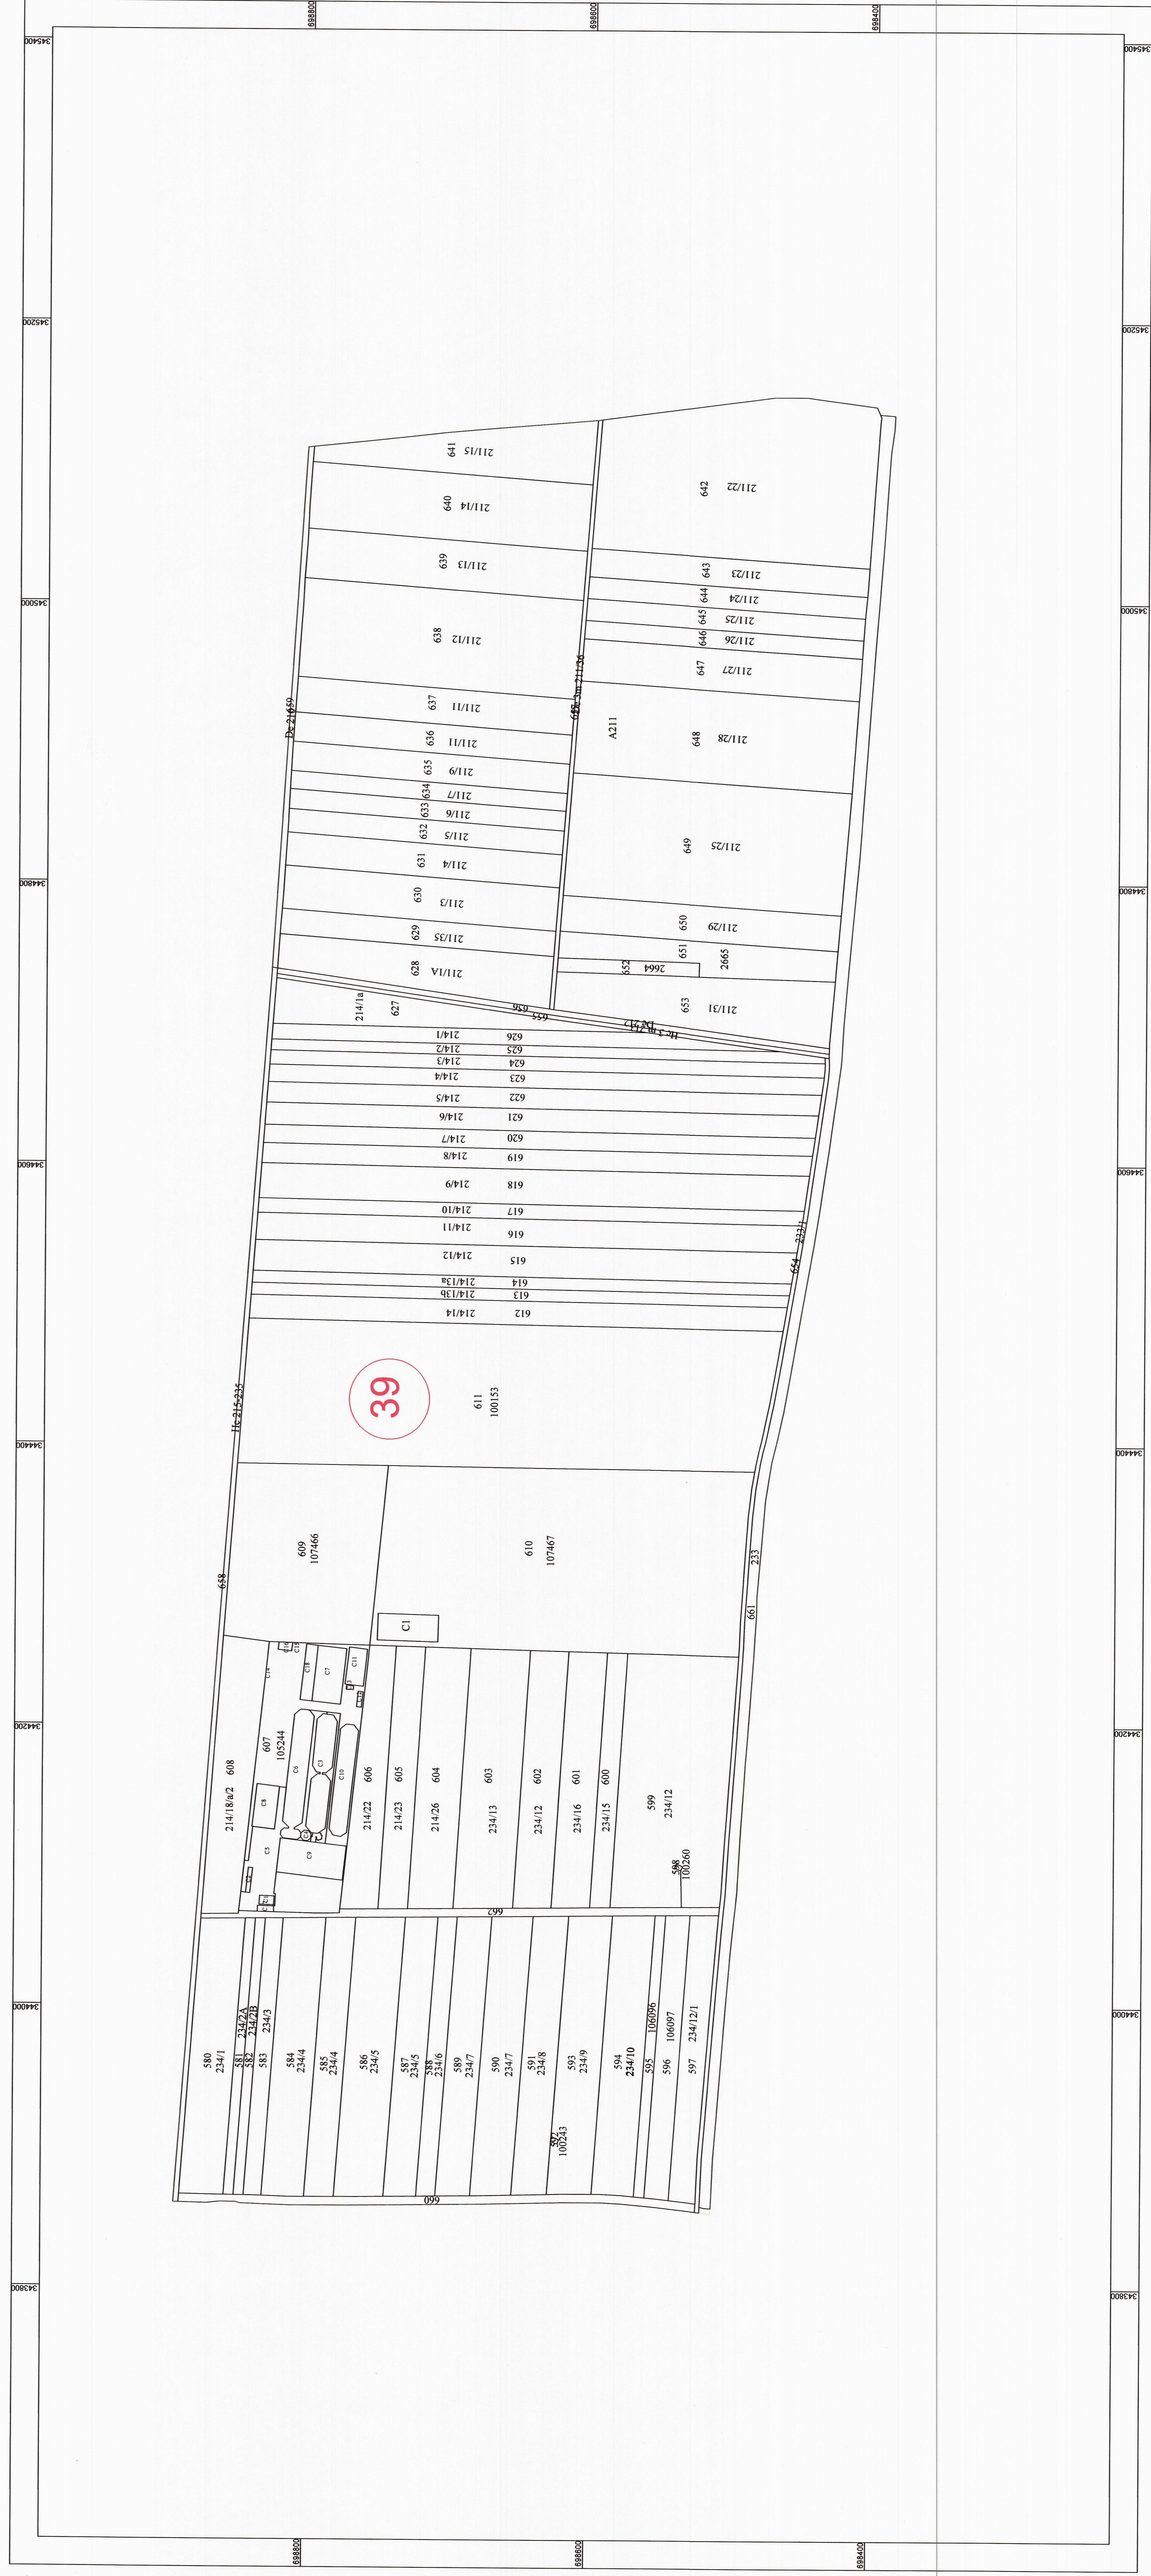

PLAN CADASTRAL

UAT : Paulesti, judetul: Satu Mare, sector cadastral 39, plansa 1

Sistem de proiectie :stereografic 1970

Copie spre publicare

Scara 1:2000

Legenda :

Numar sector	76
Limita sector	
Limita imobil	
Limita tarla	60
Numar tarla	56
Numar ID	

Miron Dumitru

Executant: ing. Miron Dumitru
 Autorizatia Seria RO-SM-F, Nr. 0075/09.07.2012
 Autorizatia Seria RO-B-J, Nr.1516/03.06.2019
 TOPO MIRON&CO SRL
 Data