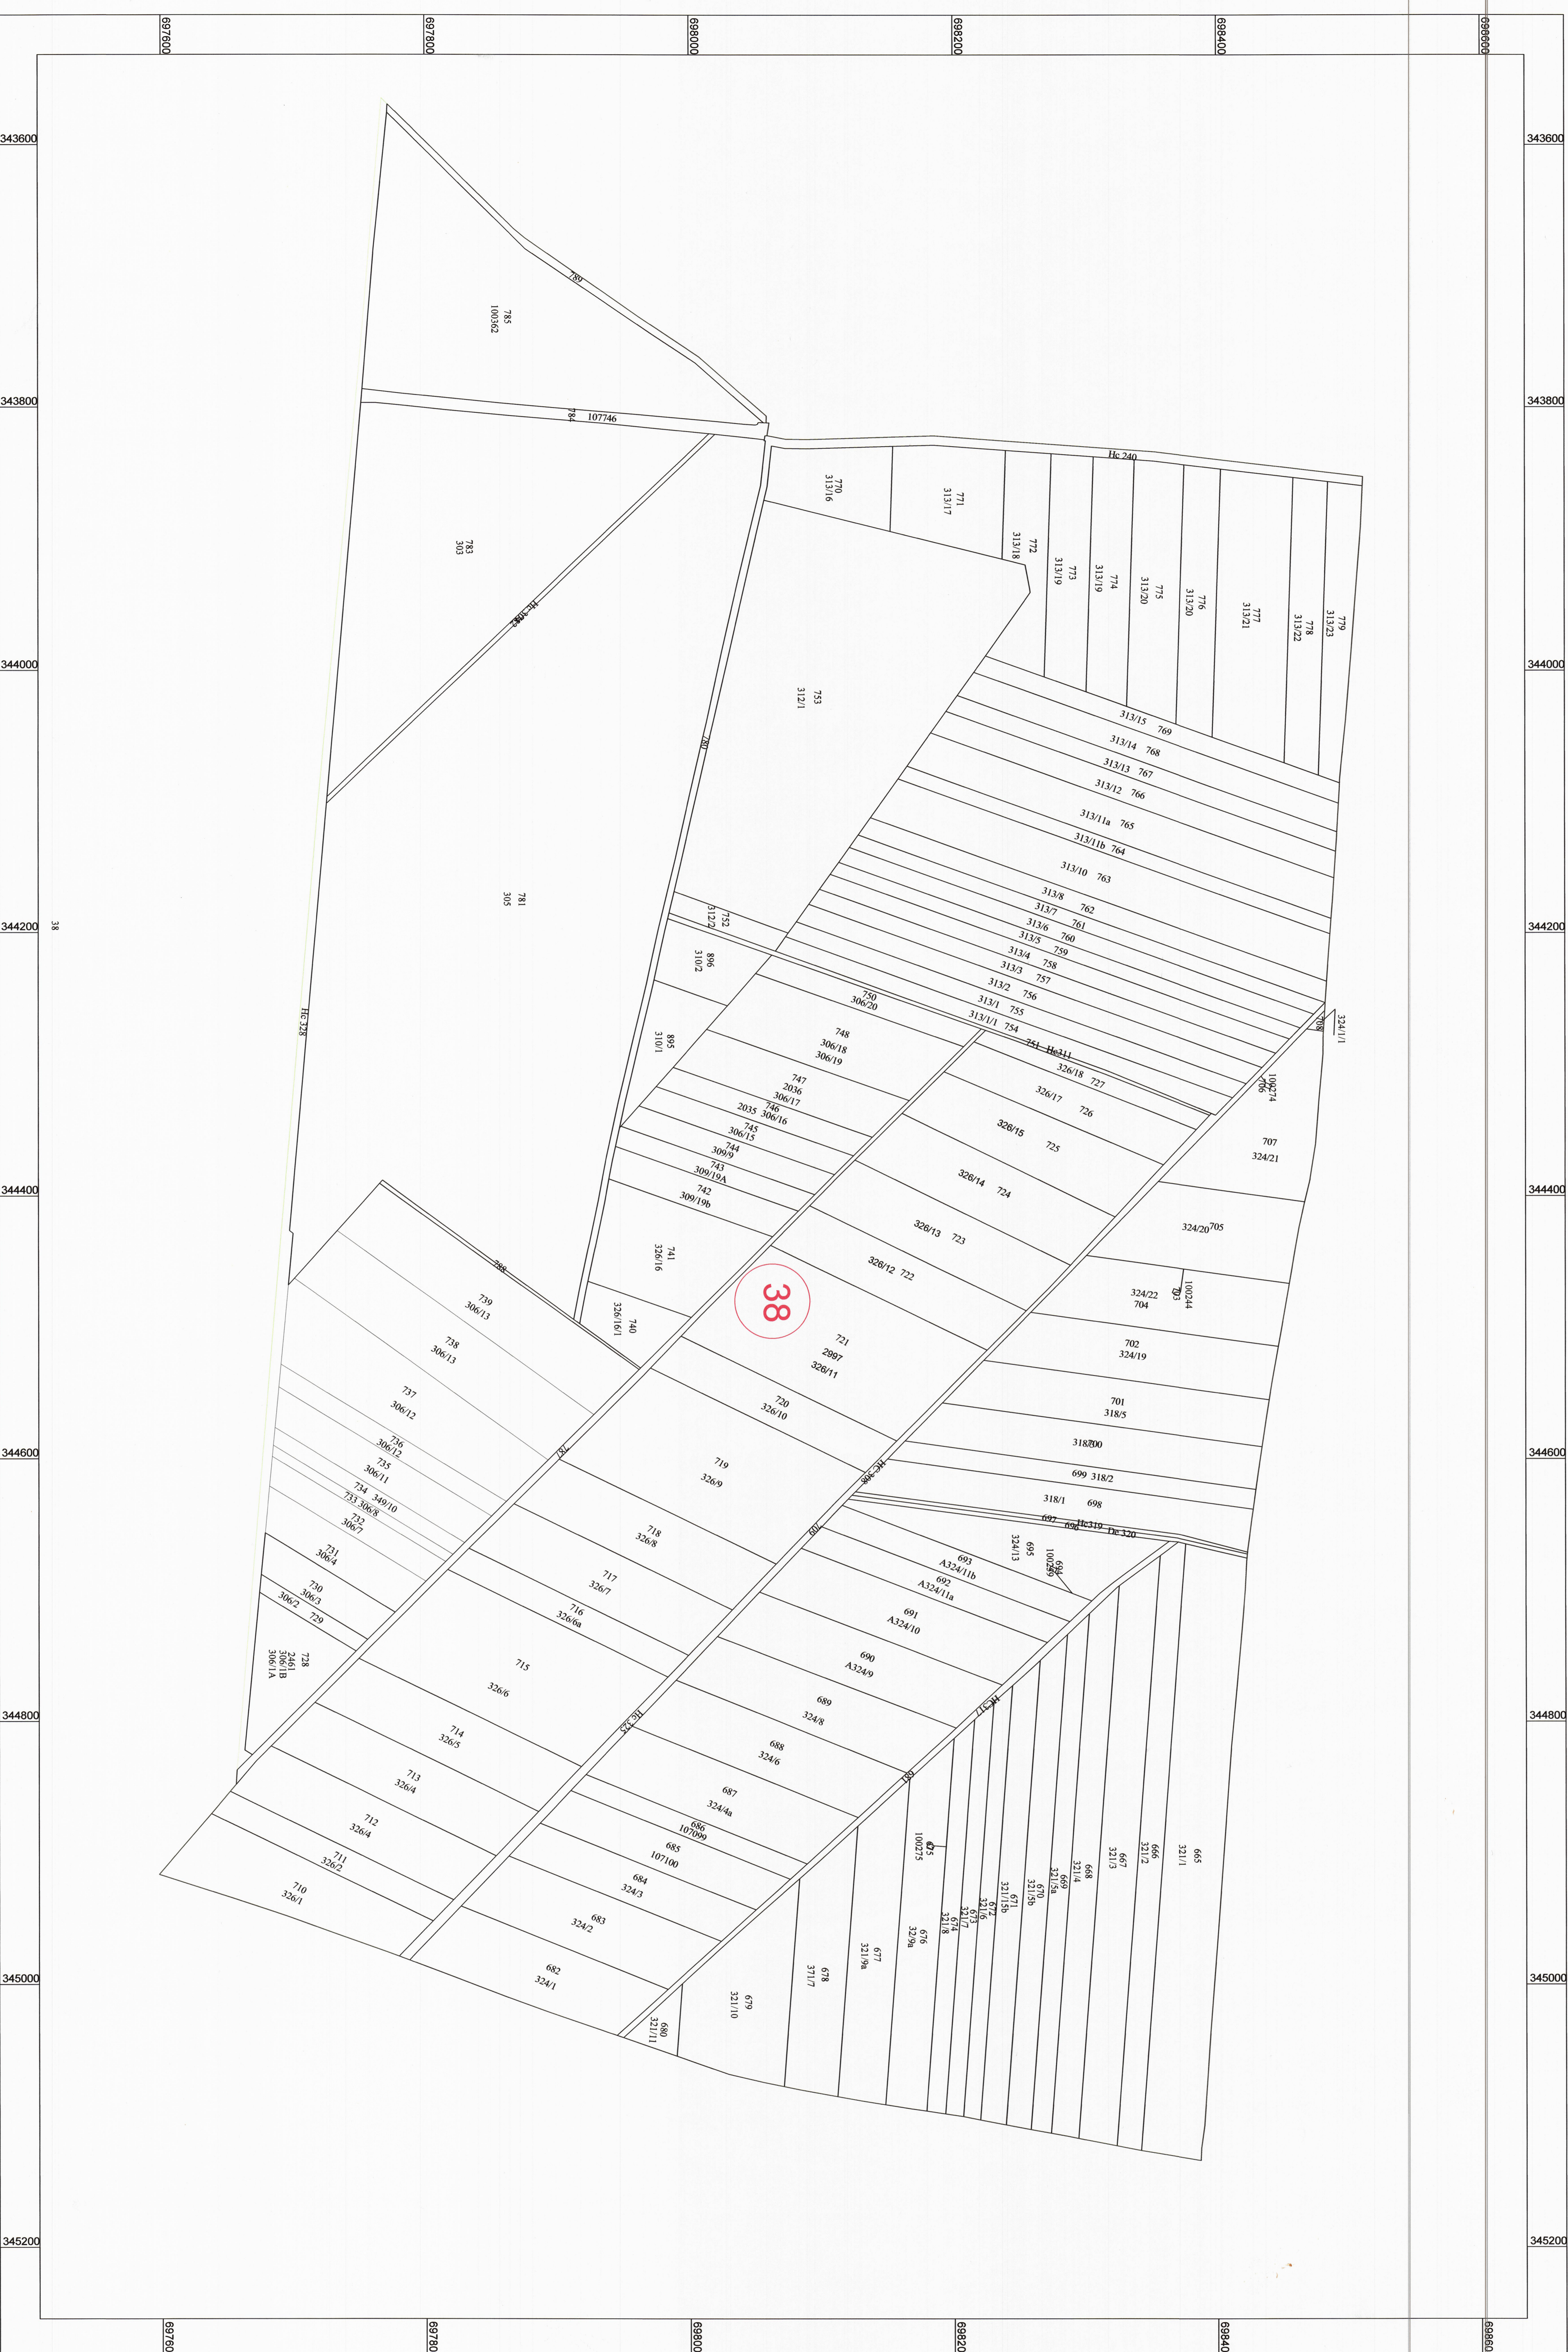

PLAN CADASTRAL

UAT : Paulesti, judetul: Satu Mare, sector cadastral 38, plansa 1

Sistem de proiectie :stereografic 1970

Copie spre publicare

Scara 1:2000

Legenda :

| | |
|----------------|----|
| Numar sector | 76 |
| Limita sector | — |
| Limita imobili | — |
| Limita tarita | — |
| Limita tarita | — |
| Numar tarita | 60 |
| Numar ID | 56 |

Executant: ing. Mircea Dumitru
 Autorizatia Seria RO-SM-F. Nr. 0075/09.07.2012
 Autorizatia Seria RO-B-J. Nr.1516/03.06.2019
 TOPO MIRONKOCO SRL