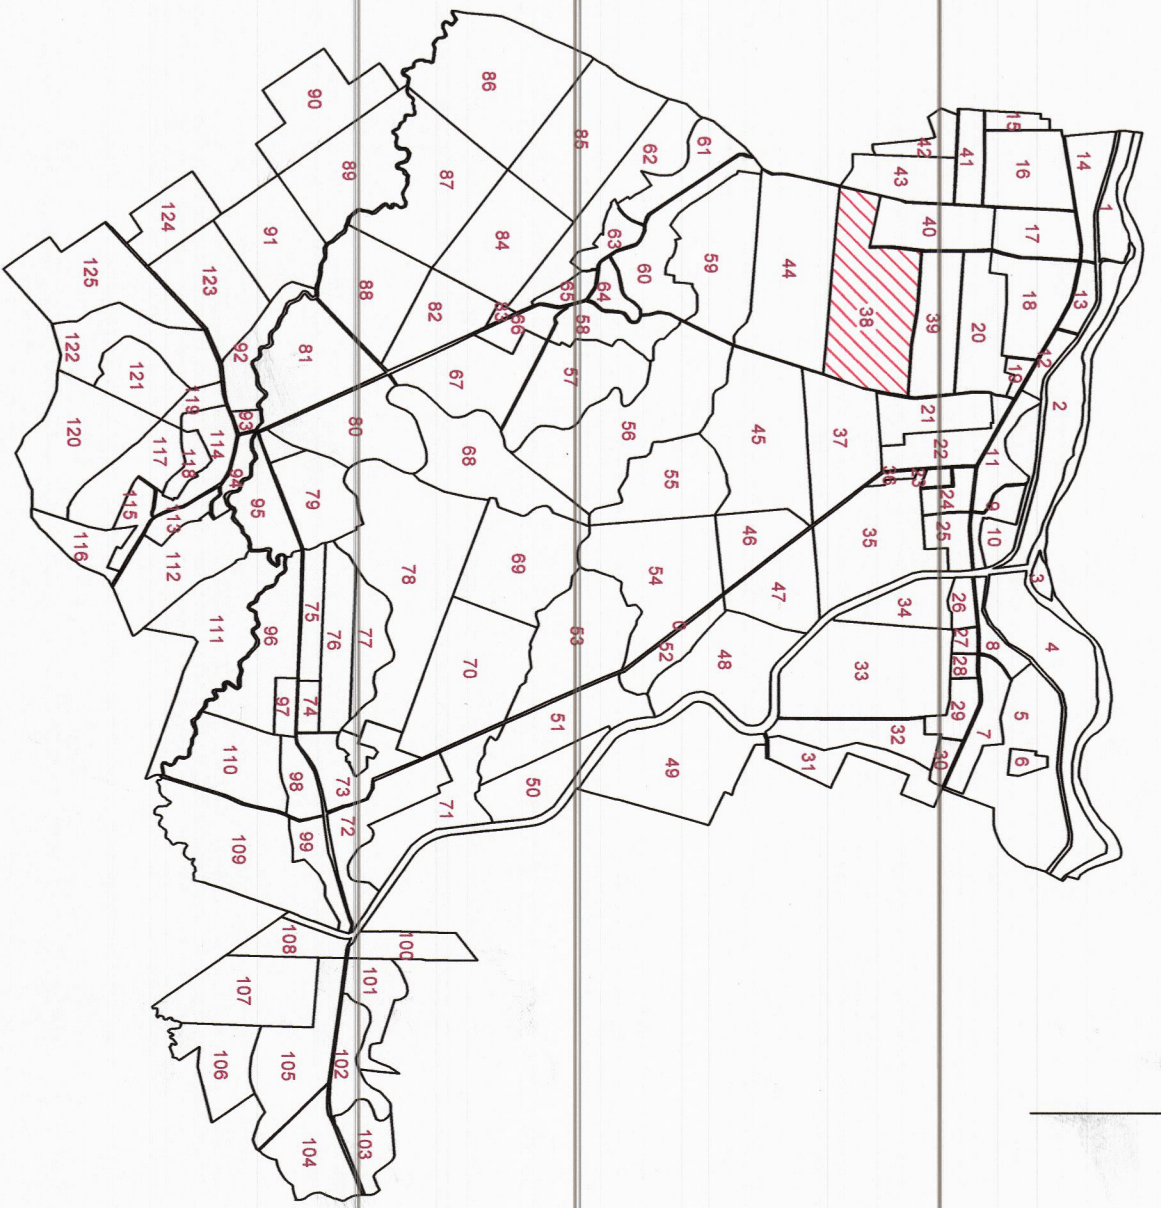

PLAN CADASTRAL

UAT : Paulesti, judetul: Satu Mare, sector cadastral 38, plansa 1

Sistem de proiectie :stereografic 1970

Copie spre publicare

Scara 1:2000

Legenda :

| | |
|----------------|----|
| Numar sector | 76 |
| Limita sector | — |
| Limita imobili | — |
| Limita tarita | — |
| Limita tarita | — |
| Numar tarita | 60 |
| Numar ID | 56 |

Executant: ing. Mircea Dumitru
 Autorizatia Seria RO-SM-F. Nr. 0075/09.07.2012
 Autorizatia Seria RO-B-J. Nr.1516/03.06.2019
 TOPO MIRONKOCO SRL