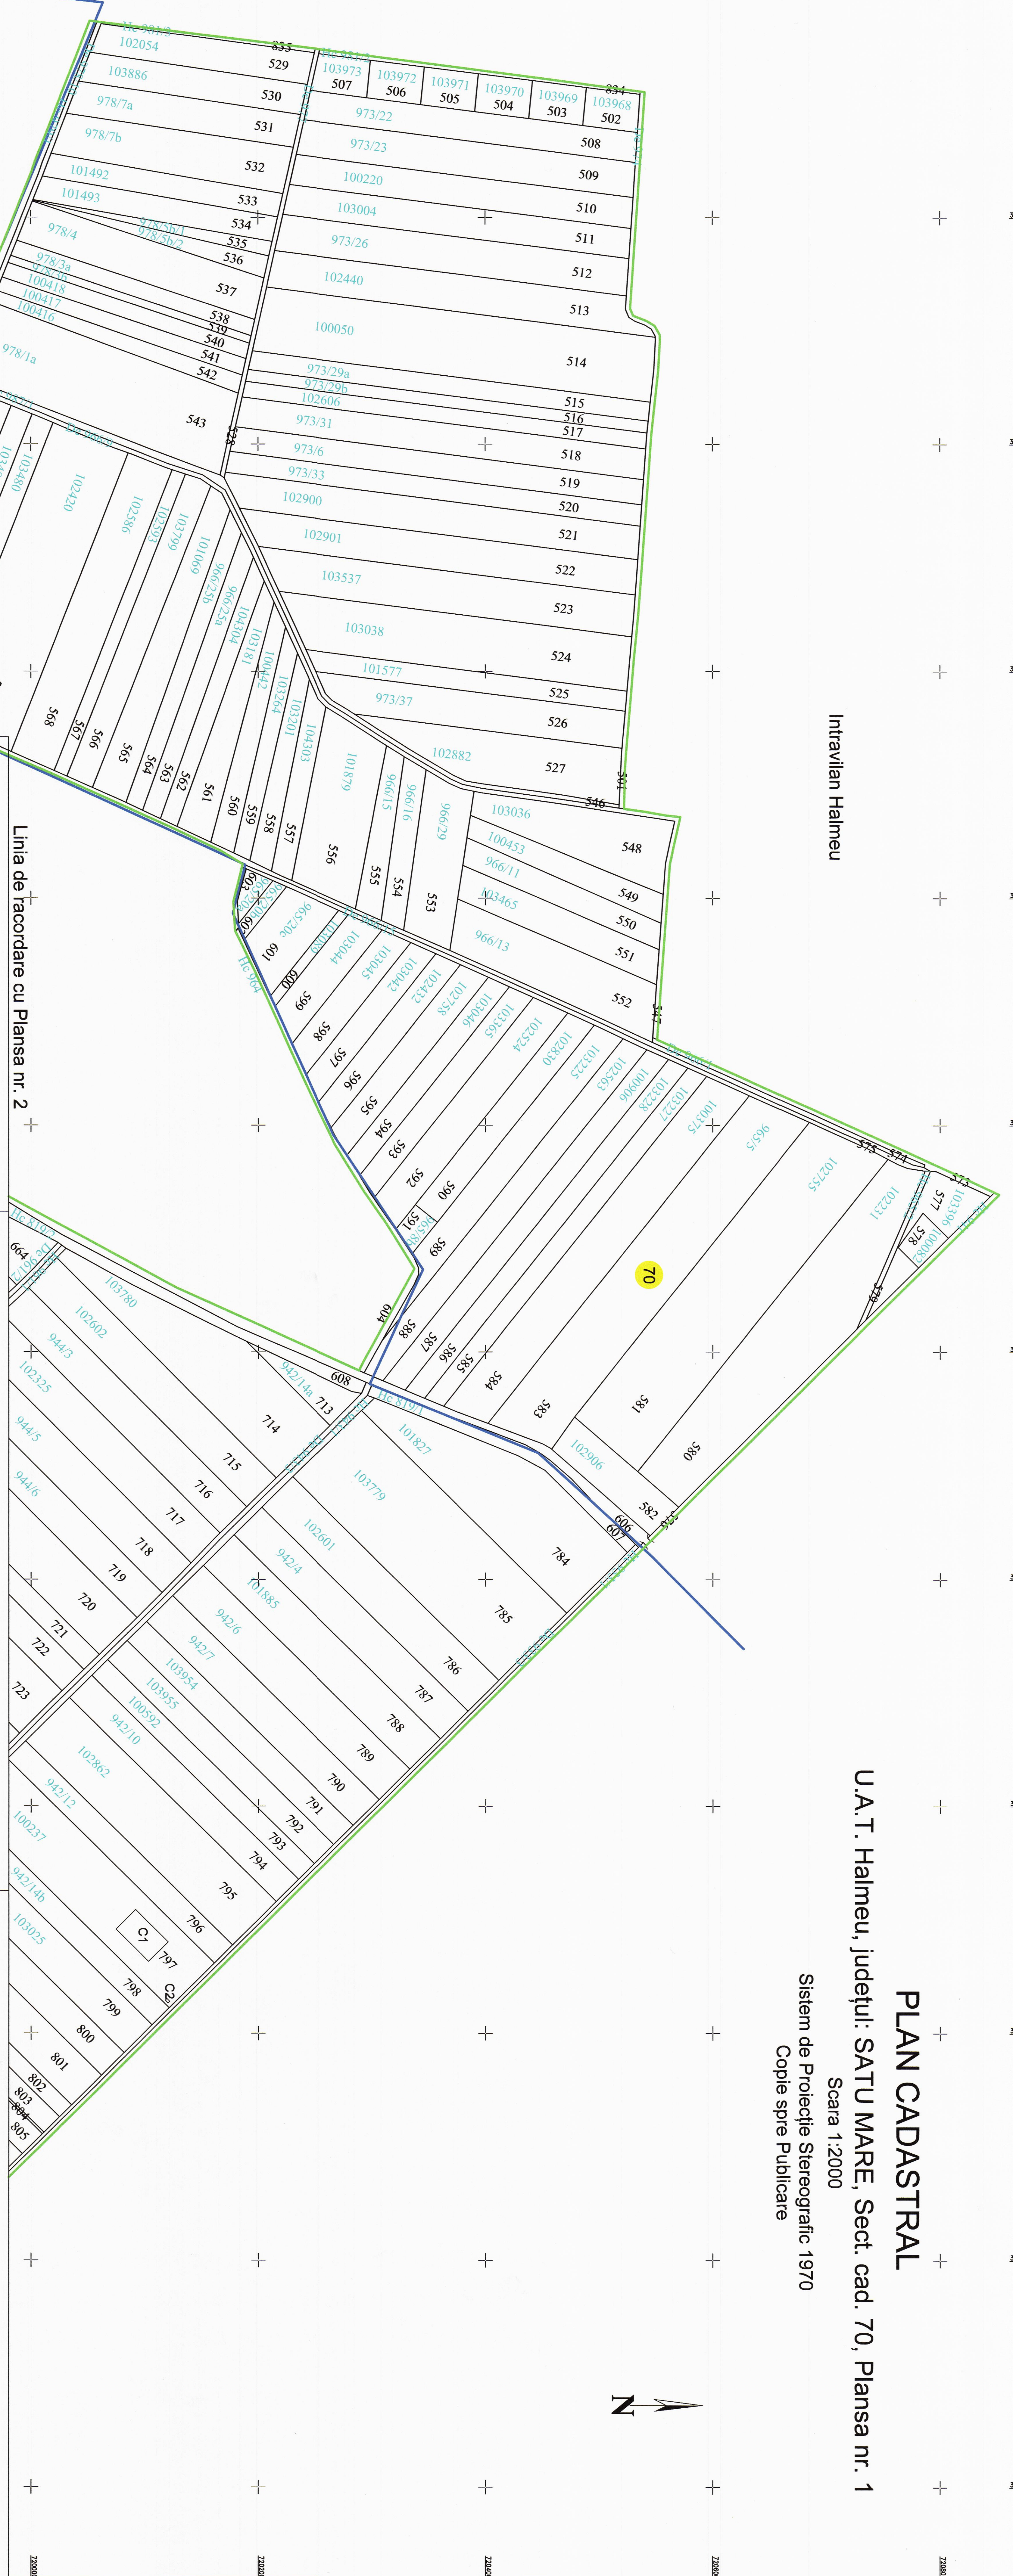

Intravilan Halmeu

PLAN CADASTRAL

U.A.T. Halmeu, Județul: SATU MARE, Sect. cad. 70, Planșa nr. 1

Scara 1:2000
Sistem de Proiecție Stereografic 1970
Copie spre Publicare

LEGENDA

- Numar Sector **70**
- ID Imobil 519
- Cod construcție C1
- Limita sector
- Limita imobil
- Limita UAT
- Limita intravilan
- Numar topografic 973/6
- Limita constructie
- Podet
- Caroiaj

DISPUNEREA SECTORILOR CADASTRALE ÎN CADRUL U.A.T.-ULUI HALMEU

Executant: SC TOPO LIKY SRL
pînă Ing. Pura Ioan Dan
Data: 06.05.2021