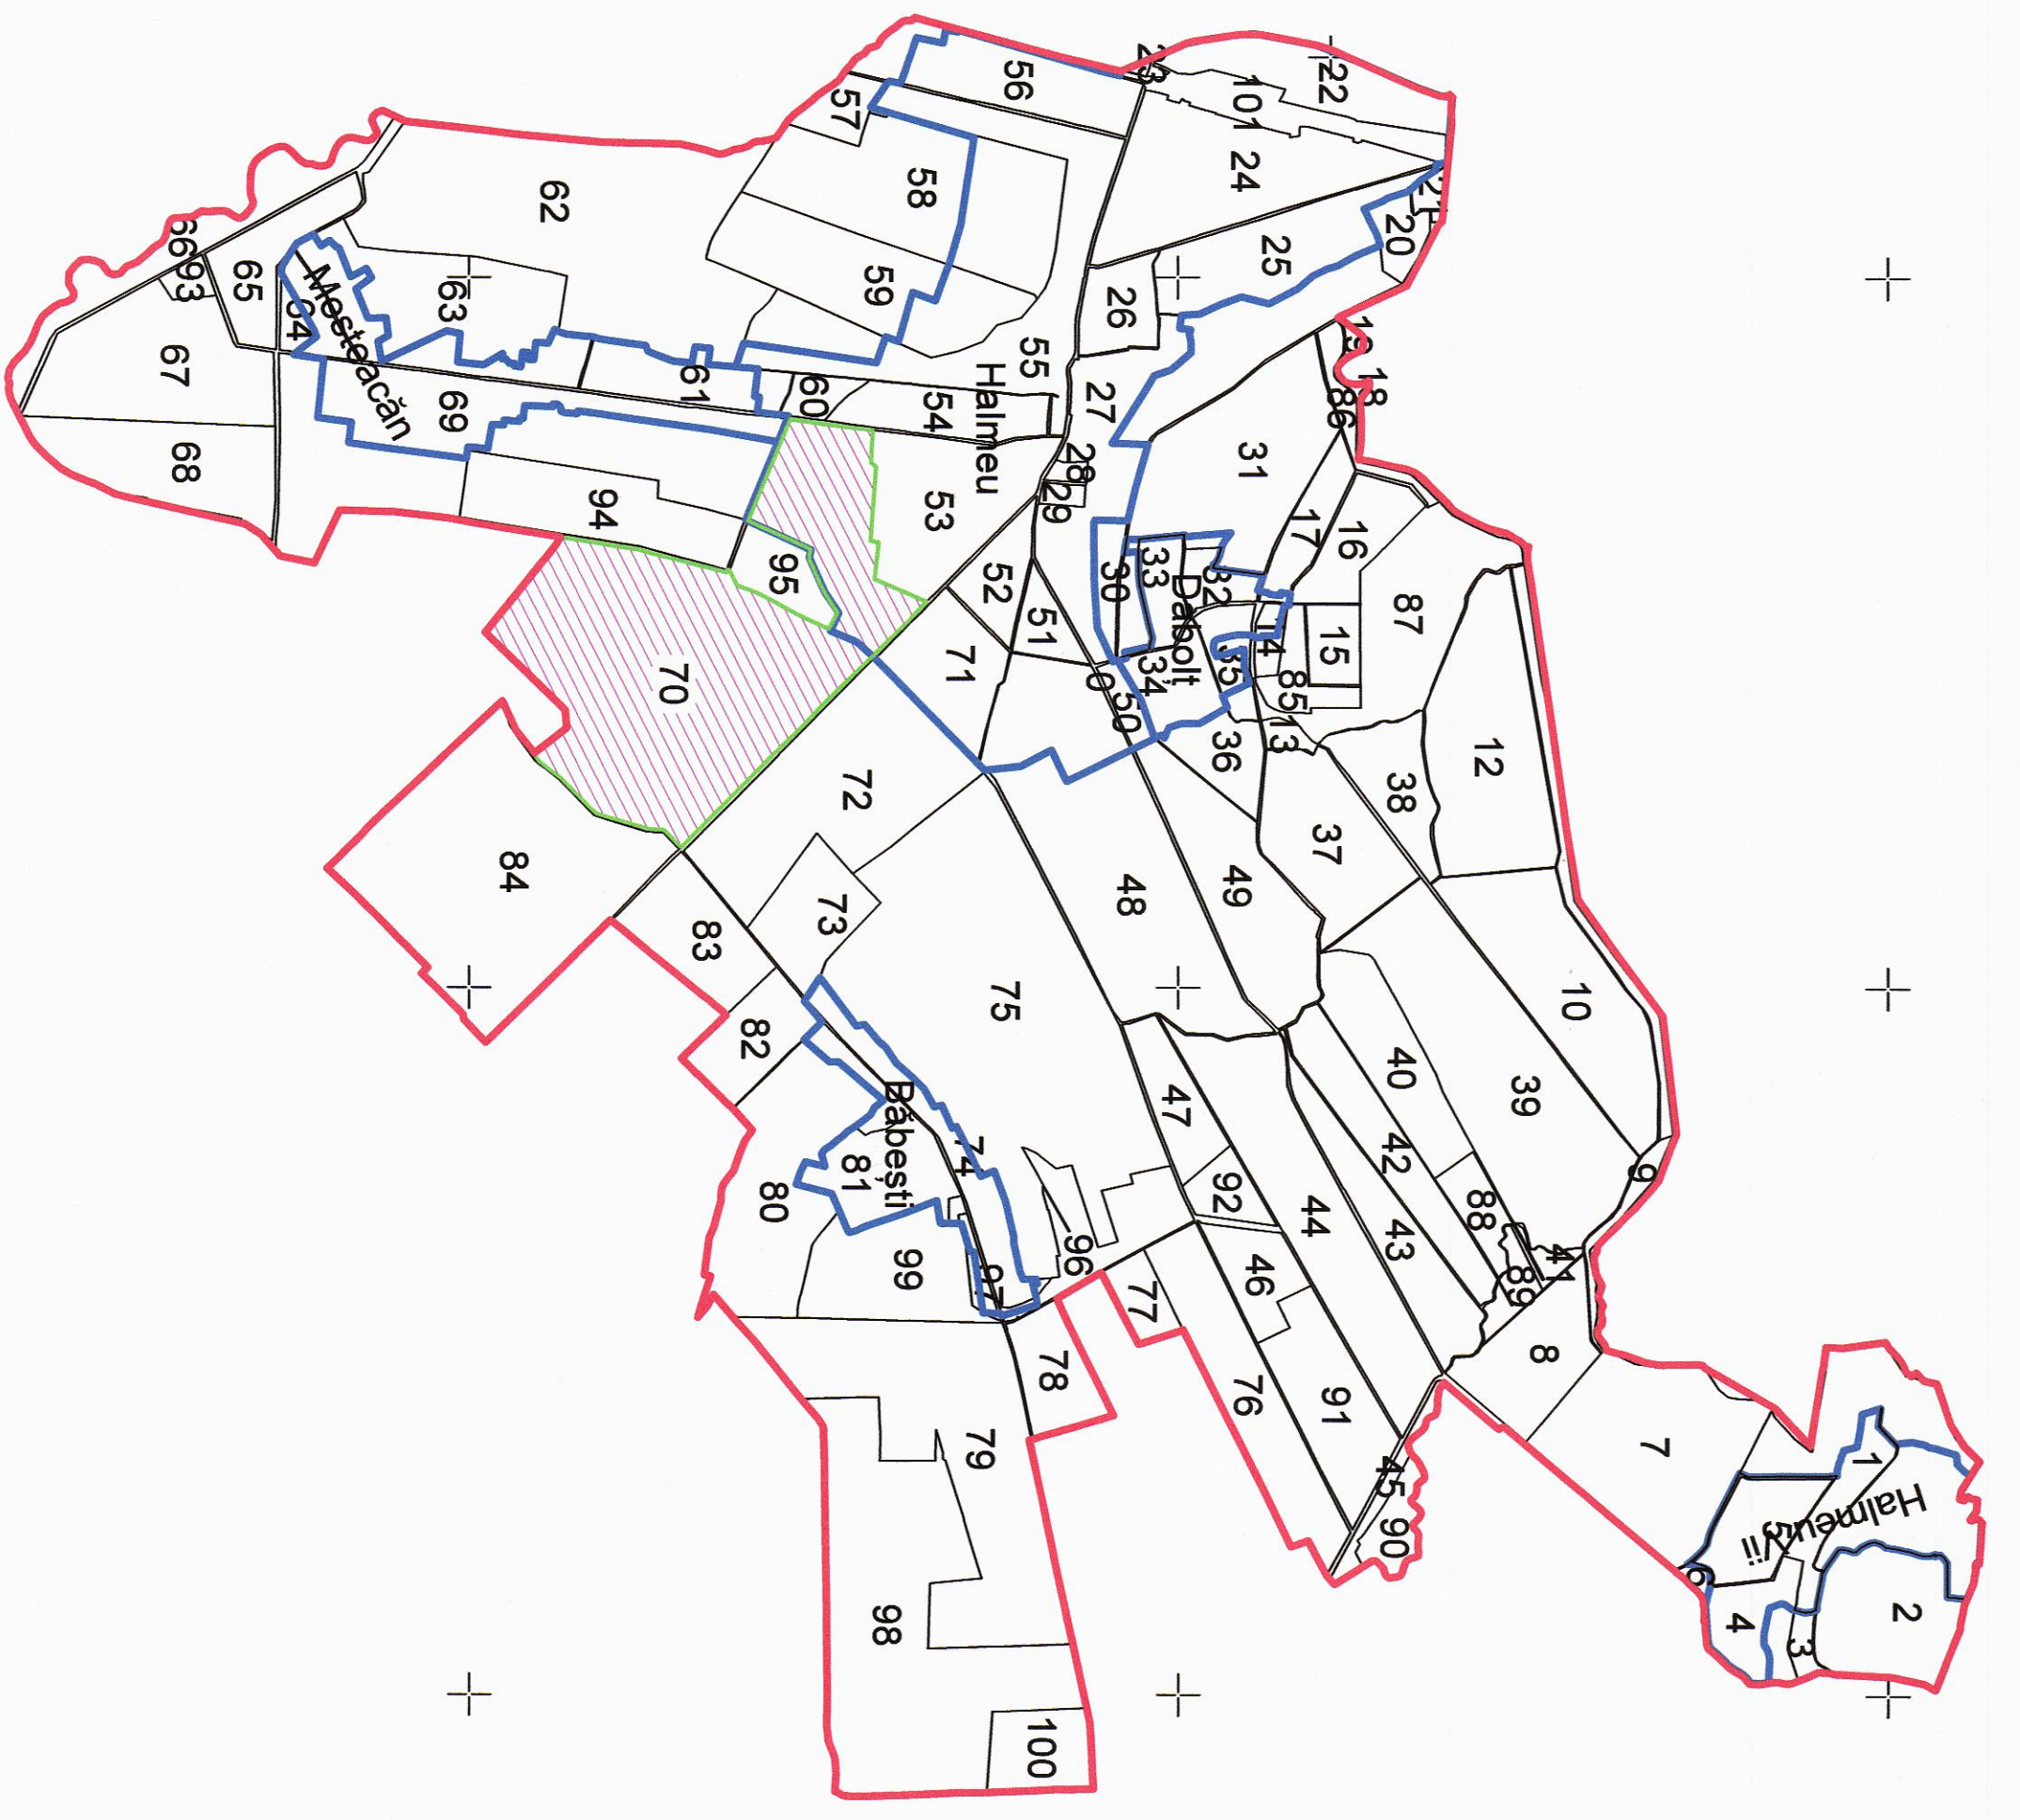

Intravilan Halmeu

PLAN CADASTRAL

U.A.T. Halmeu, Județul: SATU MARE, Sect. cad. 70, Planșa nr. 1

Scara 1:2000
Sistem de Proiecție Stereografic 1970
Copie spre Publicare

LEGENDA

- Numar Sector **70**
- ID Imobil 519
- Cod construcție C1
- Limita sector
- Limita imobil
- Limita UAT
- Limita intravilan
- Numar topografic 973/6
- Limita constructie
- Podet
- Caroiaj

DISPUNEREA SECTORILOR CADASTRALE ÎN CADRUL U.A.T.-ULUI HALMEU

Executant: SC TOPO LIKY SRL
pînă Ing. Pura Ioan Dan
Data: 06.05.2021