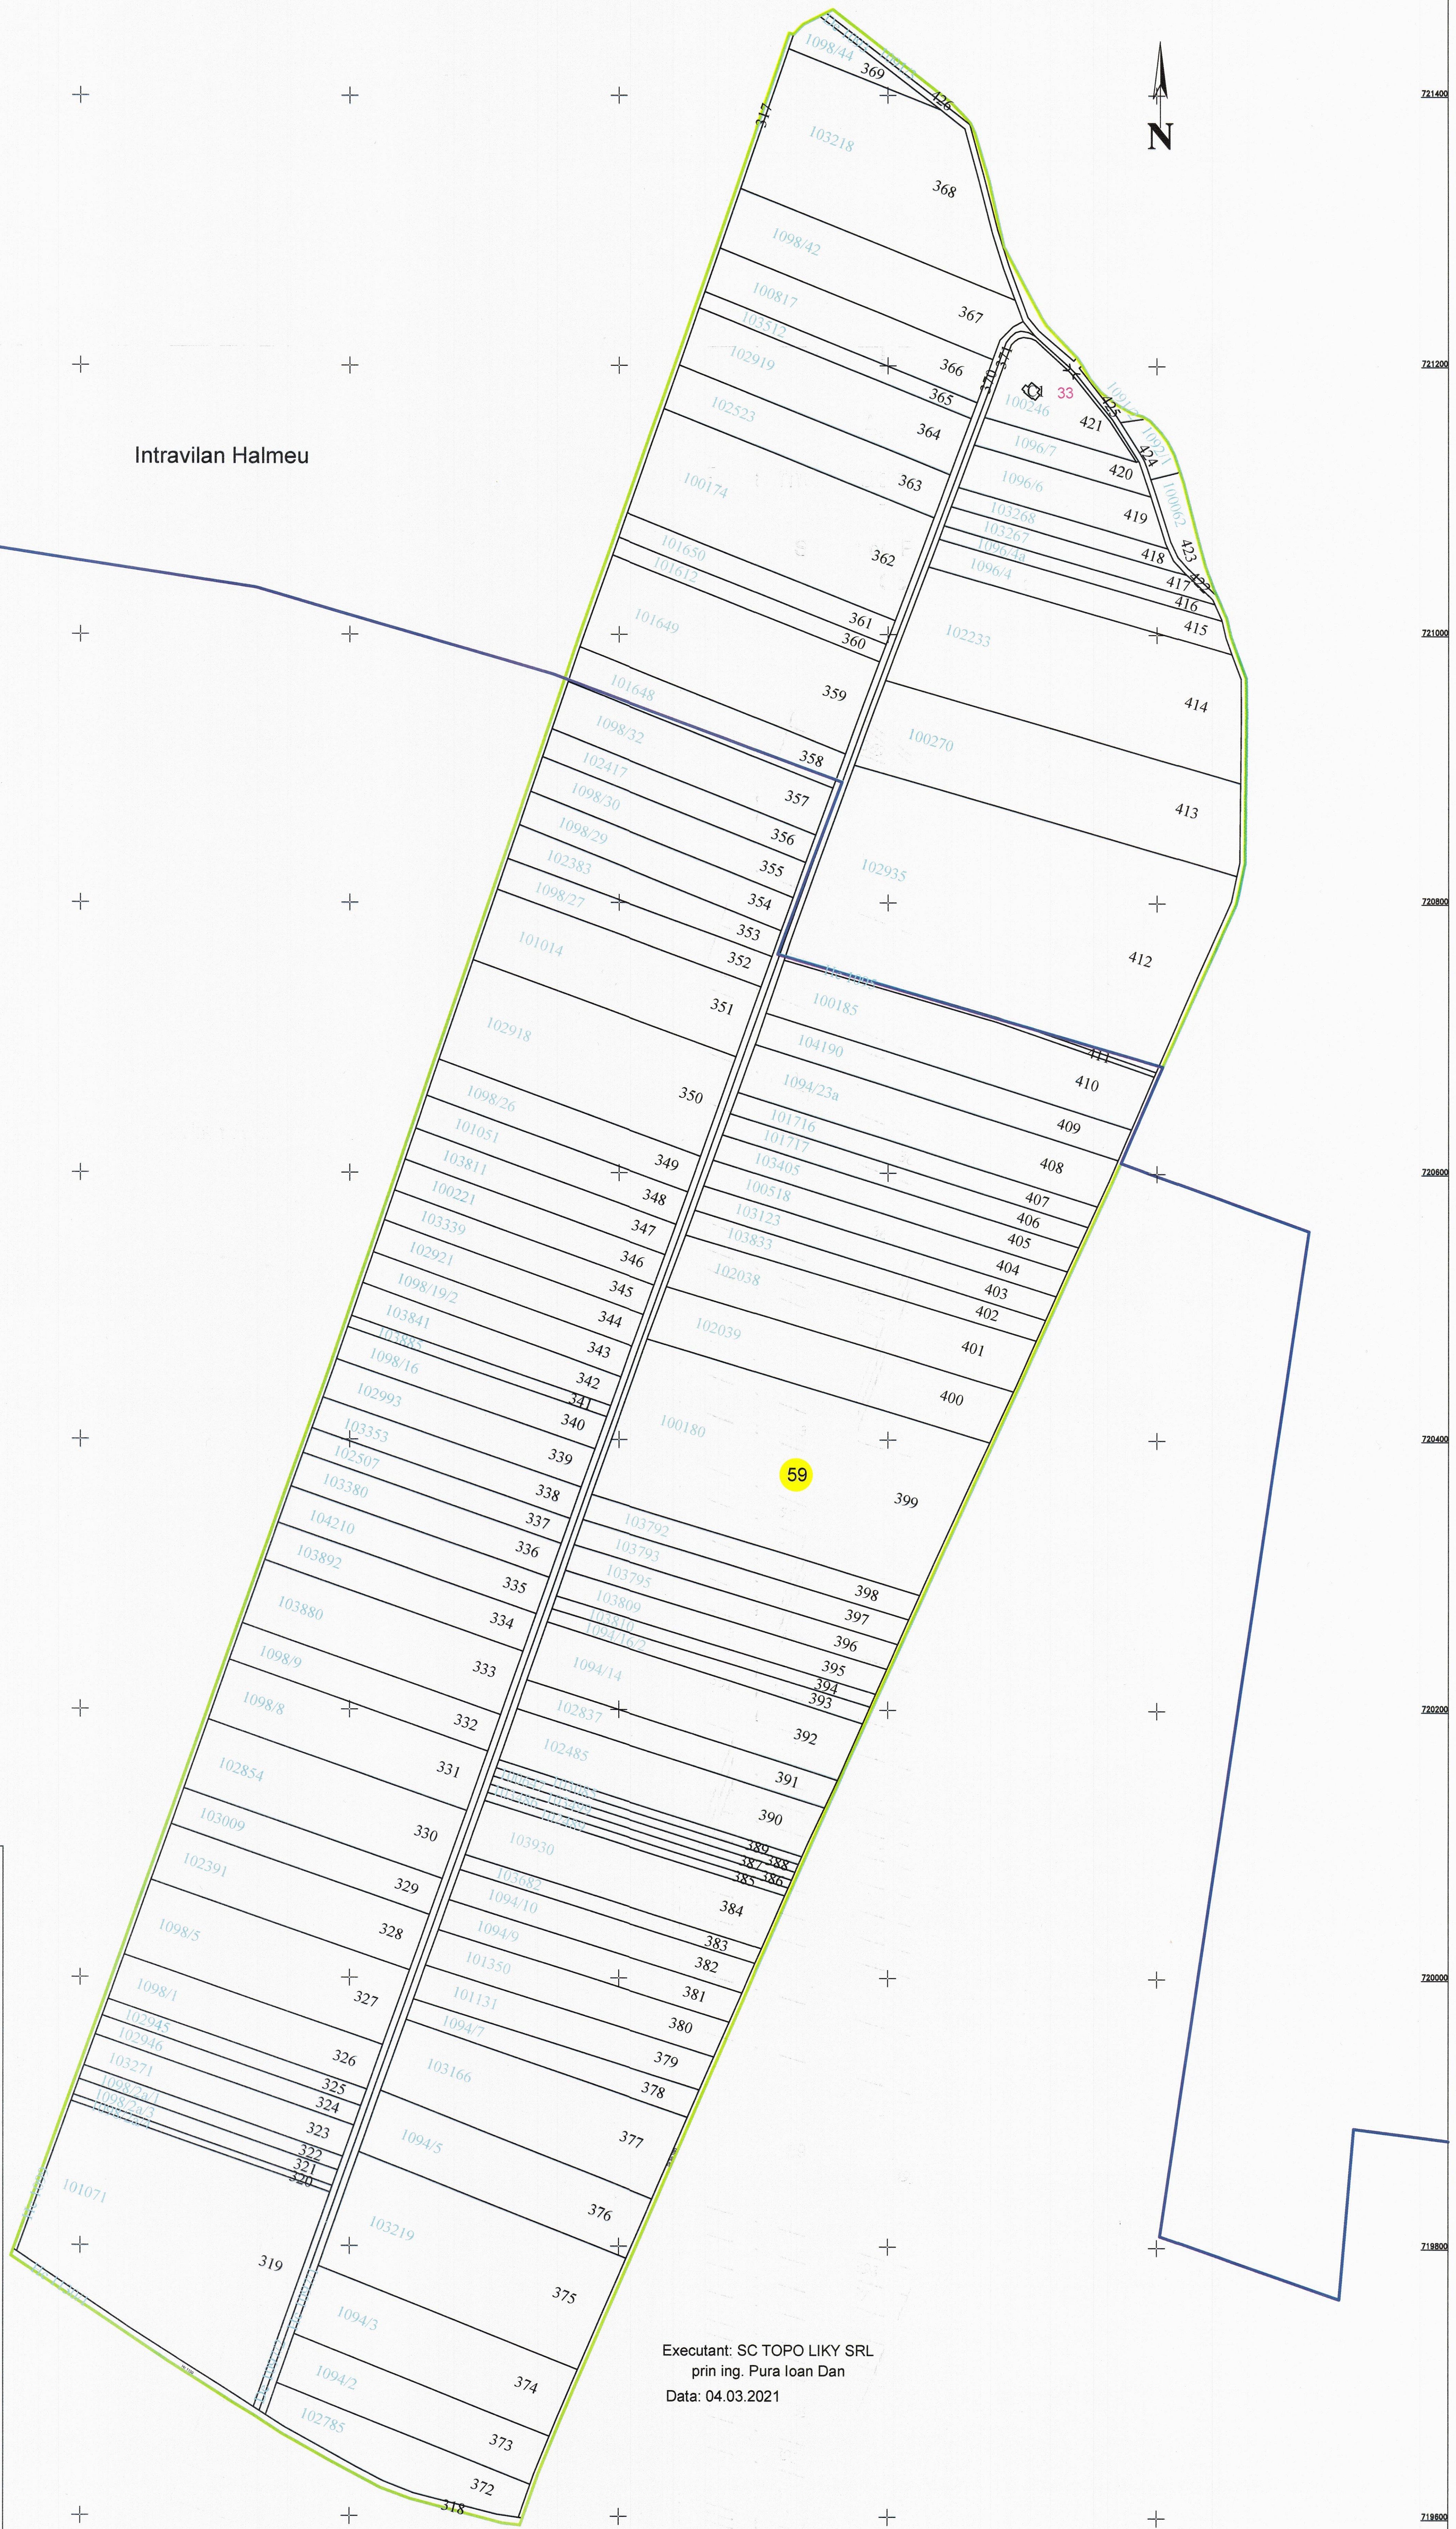

PLAN CADASTRAL

U.A.T. Halmeu, județul: SATU MARE, Sect. cad. 72

Scara 1:2000

Sistem de Proiecție Stereografic 1970

Copie spre Publicare

Intravilan Halmeu

LEGENDA

Numar Sector	59
ID imobil	408
Cod construcție	C1
Limita sector	
Limita imobil	
Limita UAT	
Limita intravilan	
Numar topografic	1094/23a
Numar postal	33
Limita construcție	
Podet) (
Caroiaj	+

DISPUNEREA SECTOARELOR CADASTRALE ÎN CADRUL U.A.T.-ULUI HALMEU

Executant: SC TOPO LIKY SRL
prin ing. Pura Ioan Dan
Data: 04.03.2021