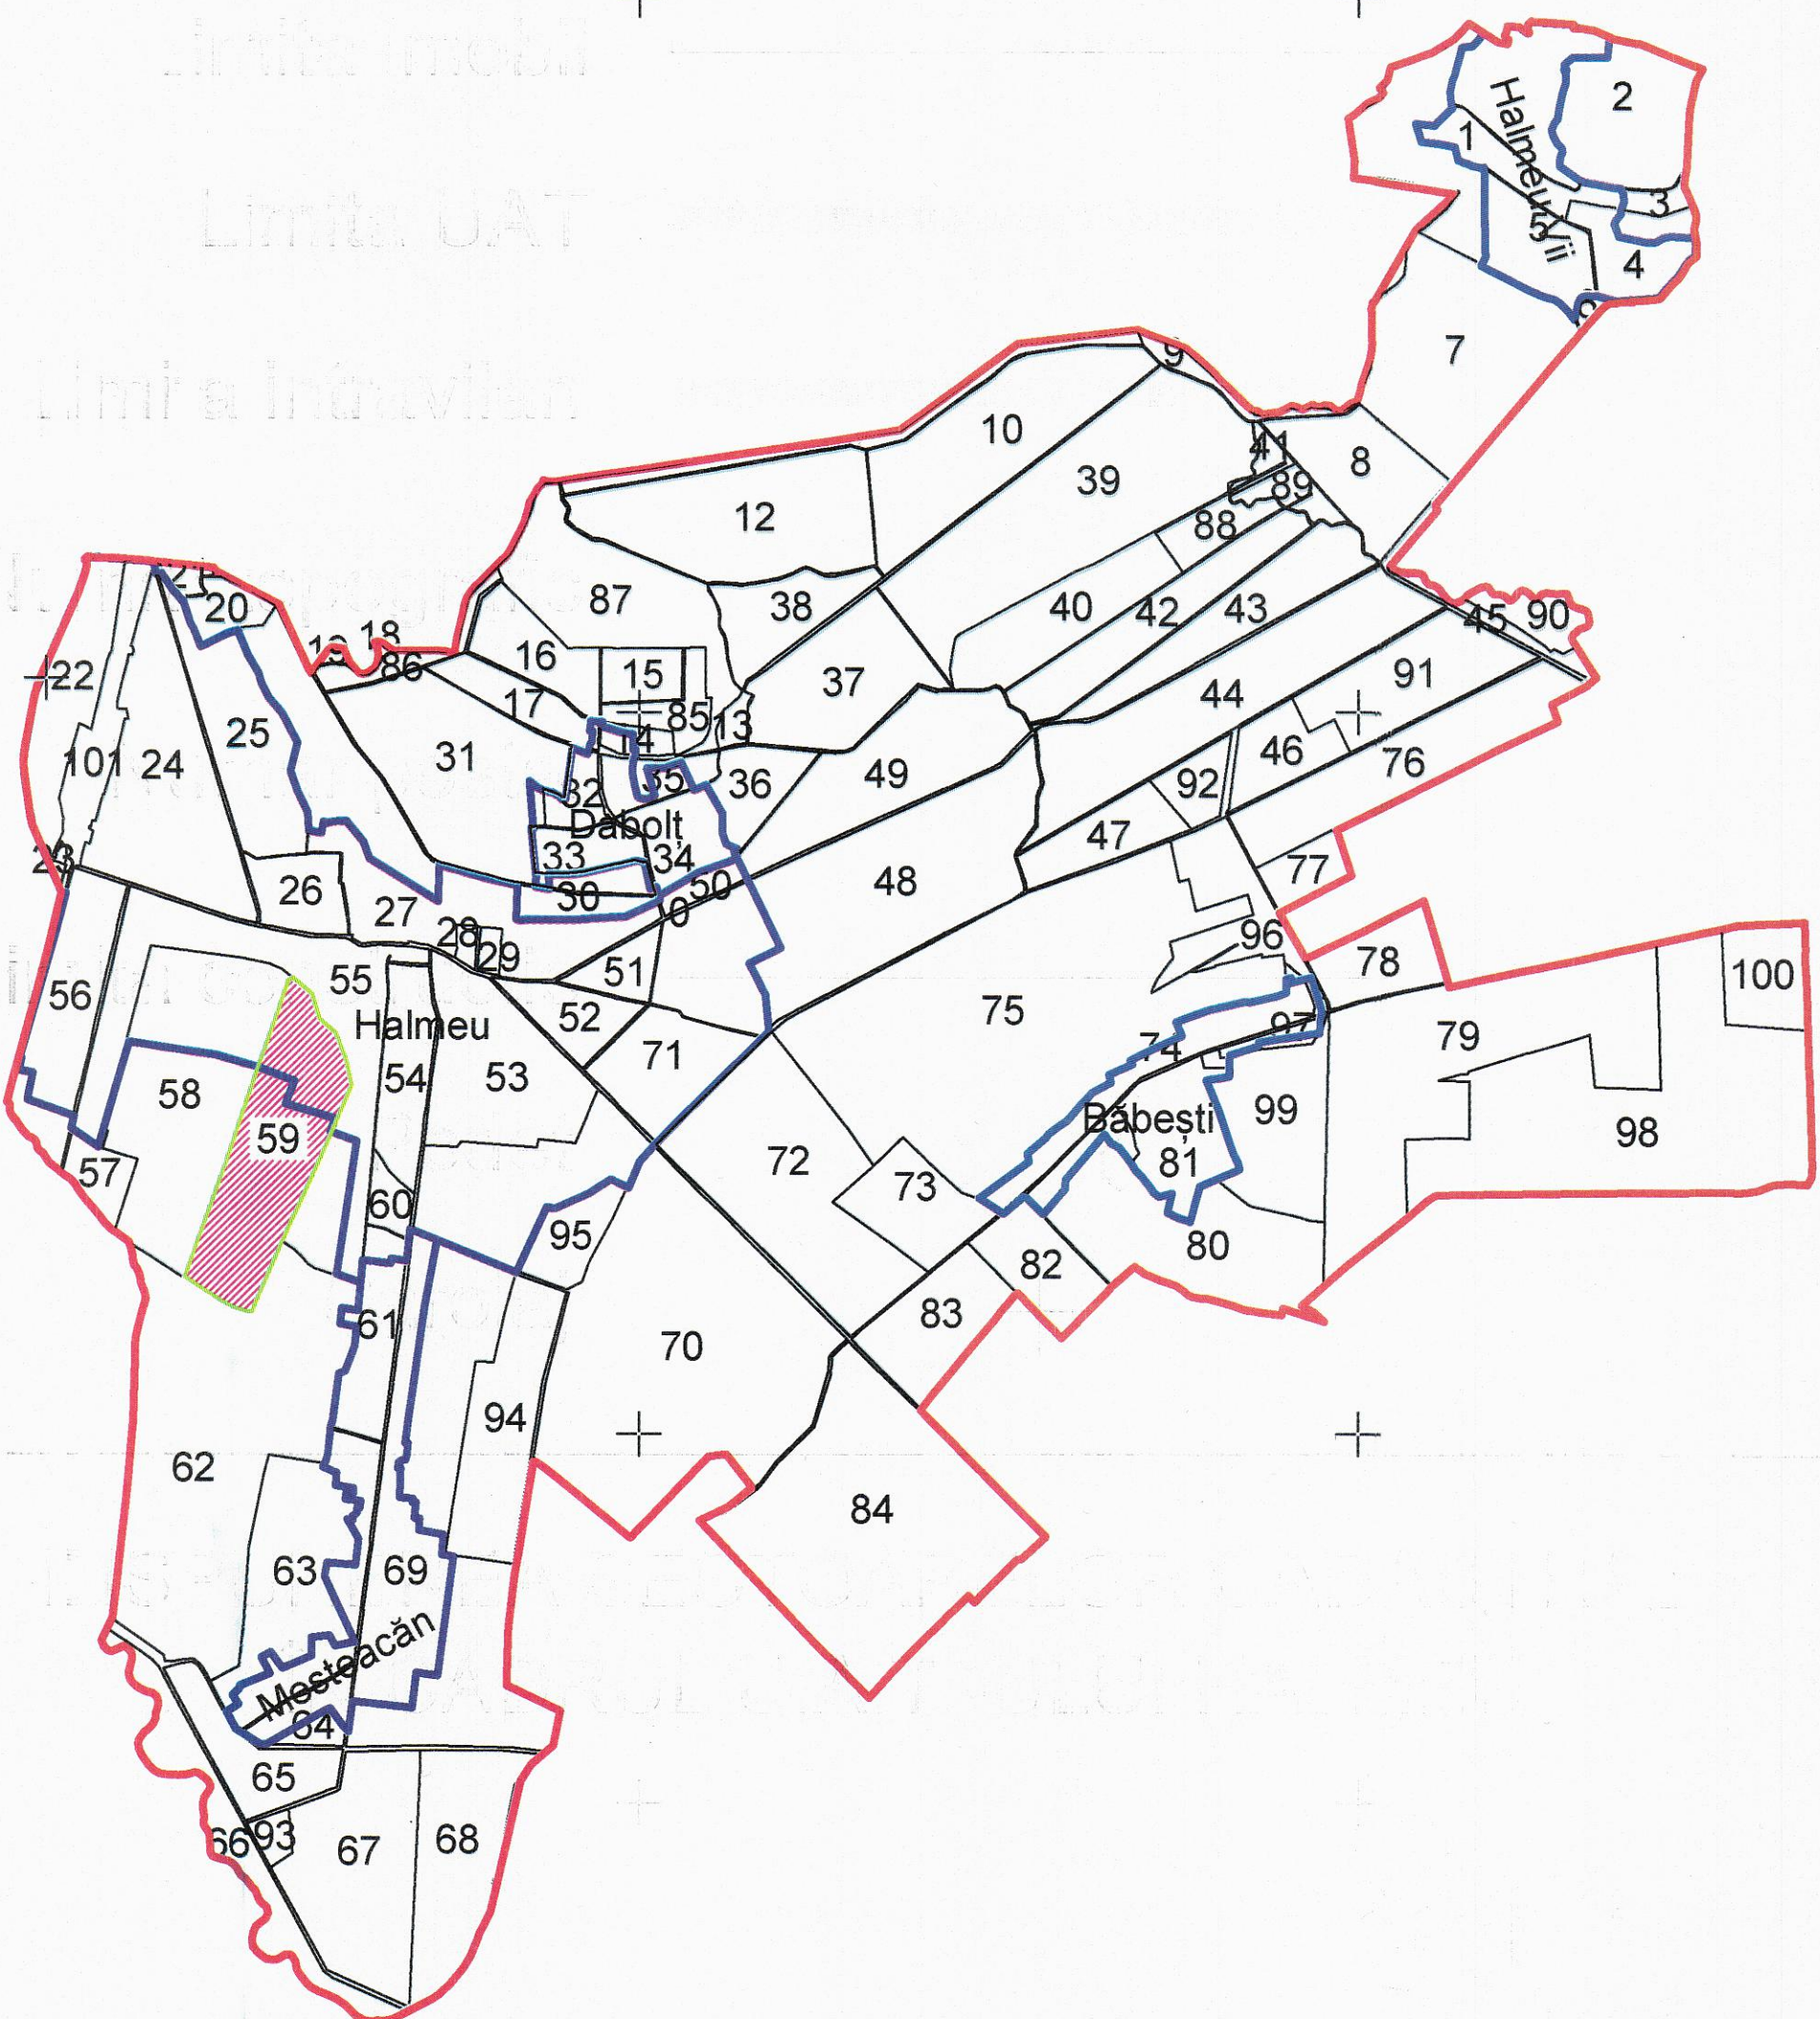

PLAN CADASTRAL

U.A.T. Halmeu, județul: SATU MARE, Sect. cad. 72

Scara 1:2000

Sistem de Proiecție Stereografic 1970

Copie spre Publicare

Intravilan Halmeu

LEGENDA

Numar Sector	59
ID imobil	408
Cod construcție	C1
Limita sector	
Limita imobil	
Limita UAT	
Limita intravilan	
Numar topografic	1094/23a
Numar postal	33
Limita construcție	
Podet) (
Caroiaj	+

DISPUNEREA SECTOARELOR CADASTRALE ÎN CADRUL U.A.T.-ULUI HALMEU

Executant: SC TOPO LIKY SRL
prin ing. Pura Ioan Dan
Data: 04.03.2021