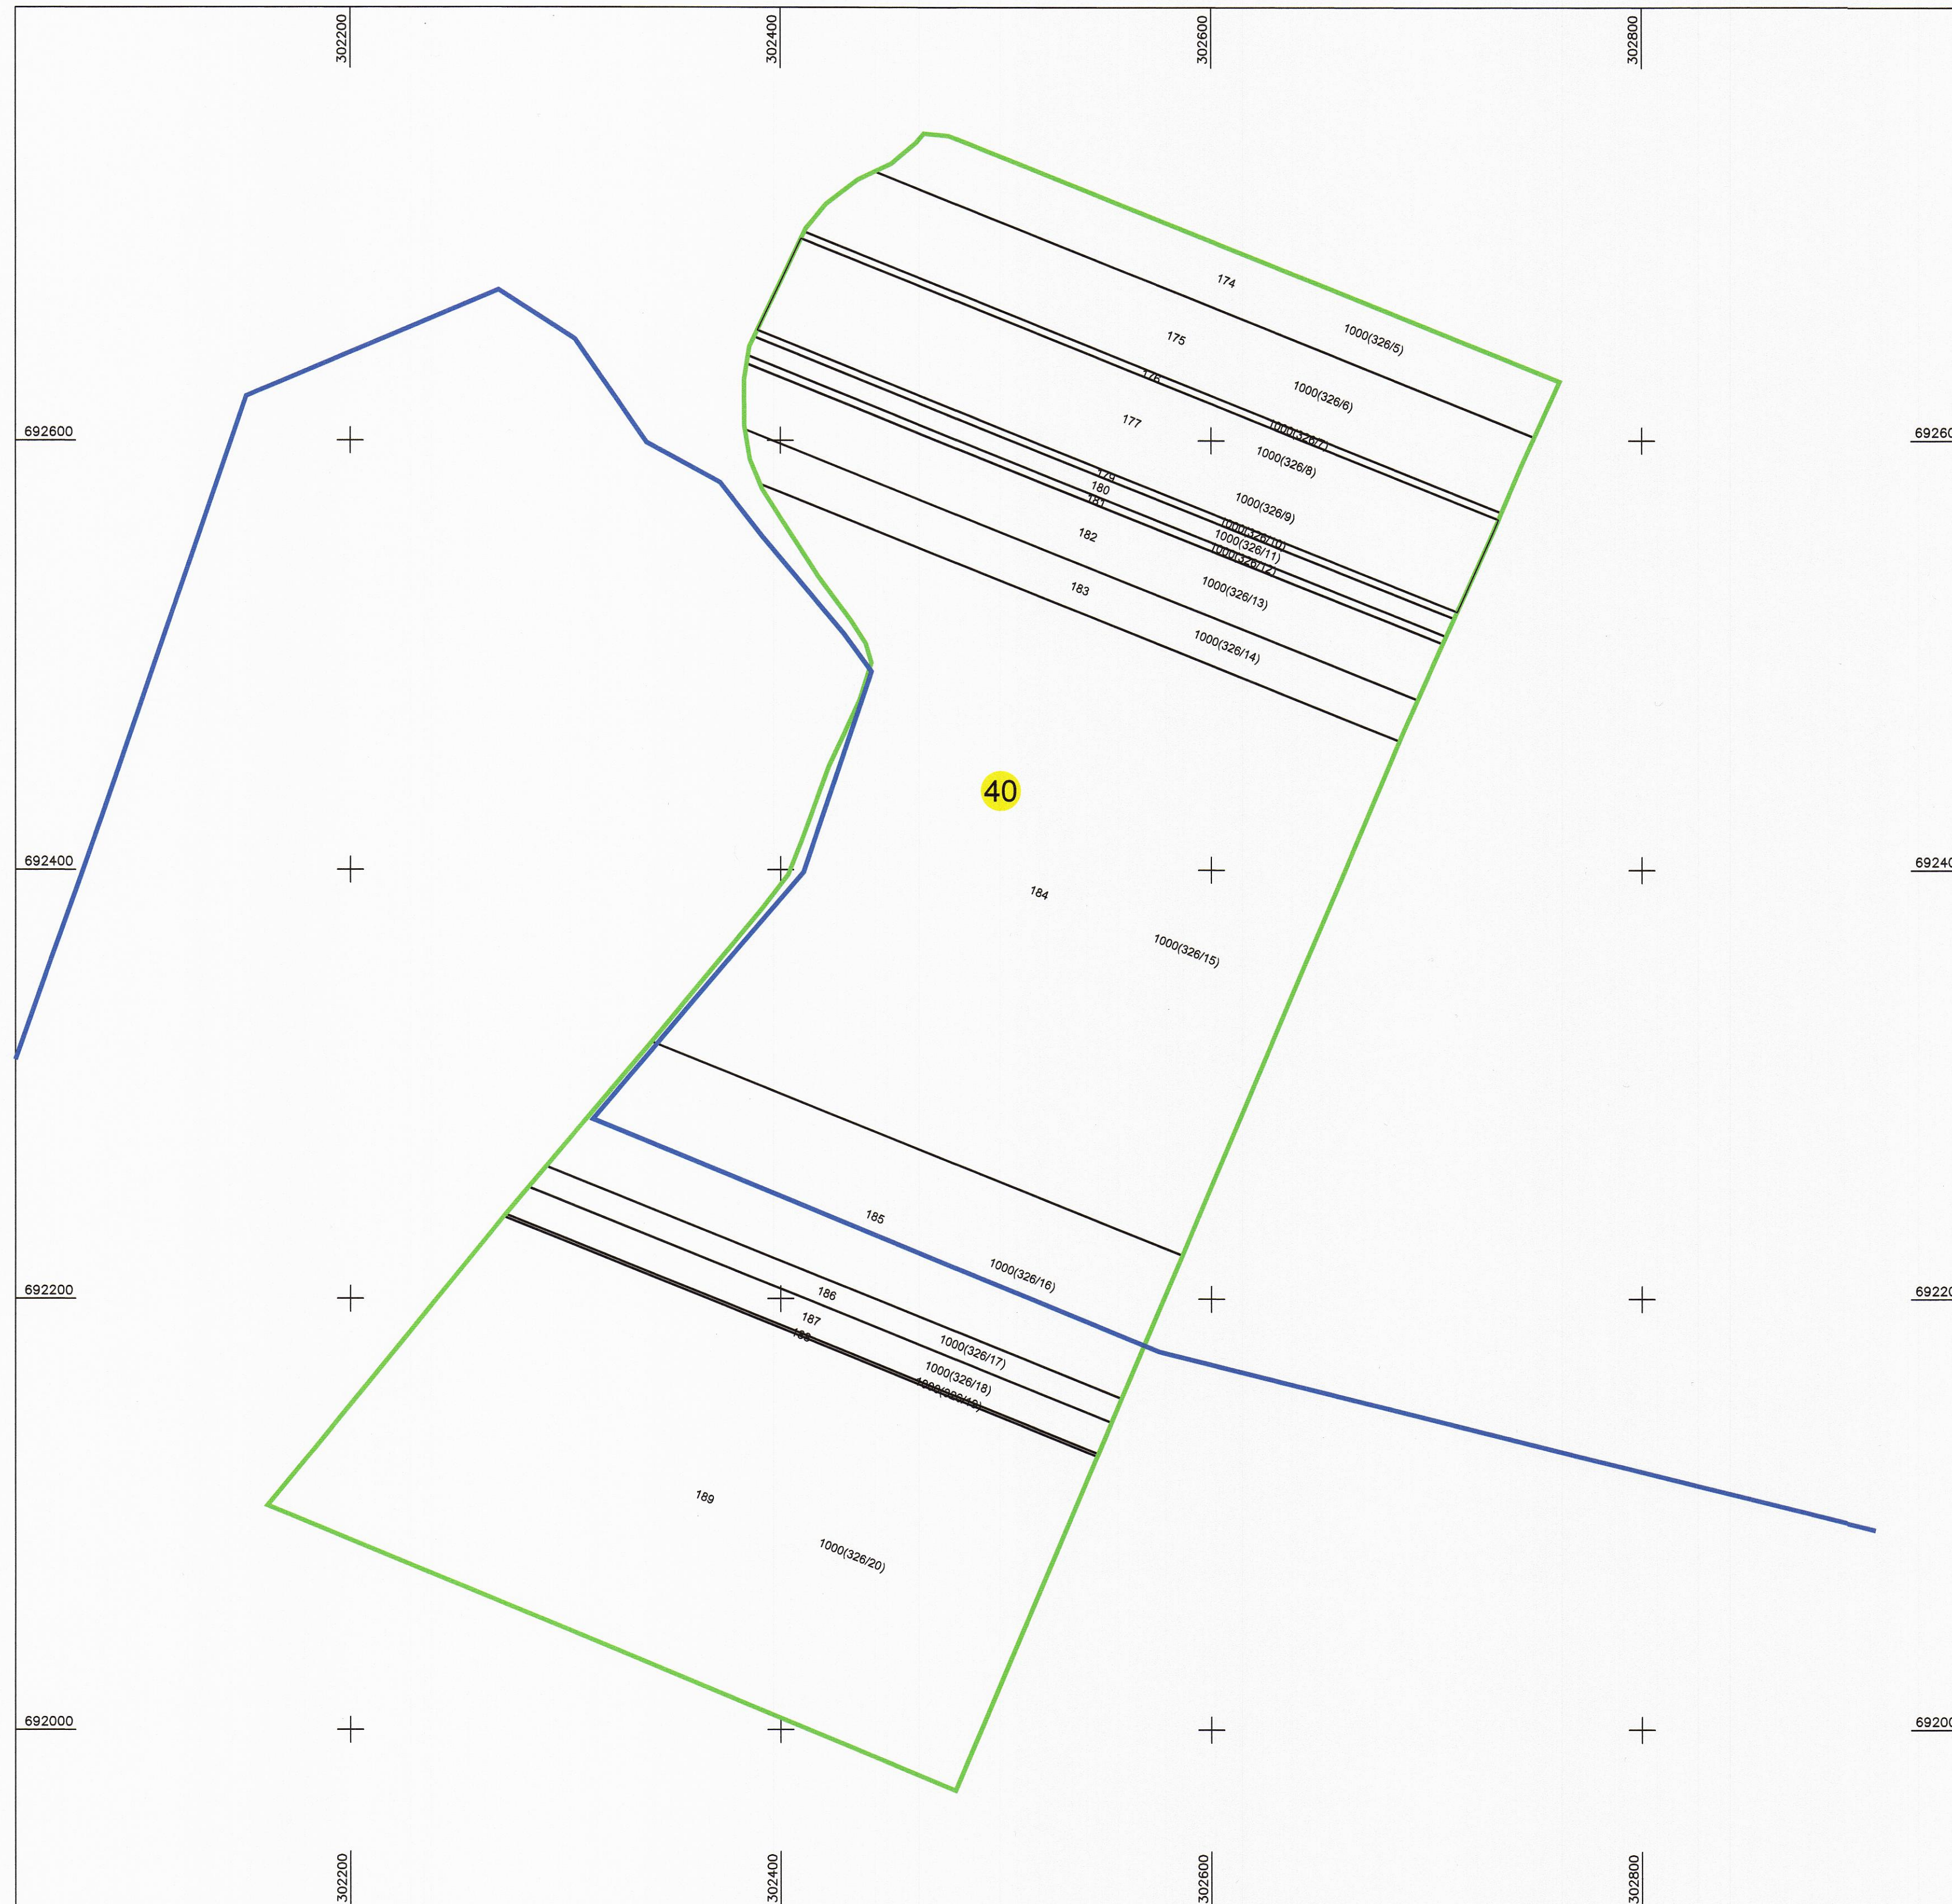

PLAN CADASTRAL

UAT: Foieni, judetul: SATU MARE, Sect. cad. 40, plansa 6
 Scara 1:2000
 Sistem de proiectie: stereografic 1970
 Spre Publicare

LEGENDA

Numar Sector	40
Cod constructie	C1
ID imobil	15
Limita sector	—
Limita imobil	—
Hidrografie	—
Limita UAT	—
Limita intravilan	—
Limita tarla	—
Numar tarla	101
Numar postal	37B
Limita constructie	—

Executant: BULGAREAN PATRICIU ALEXANDRU
 Data: 13.12.2019