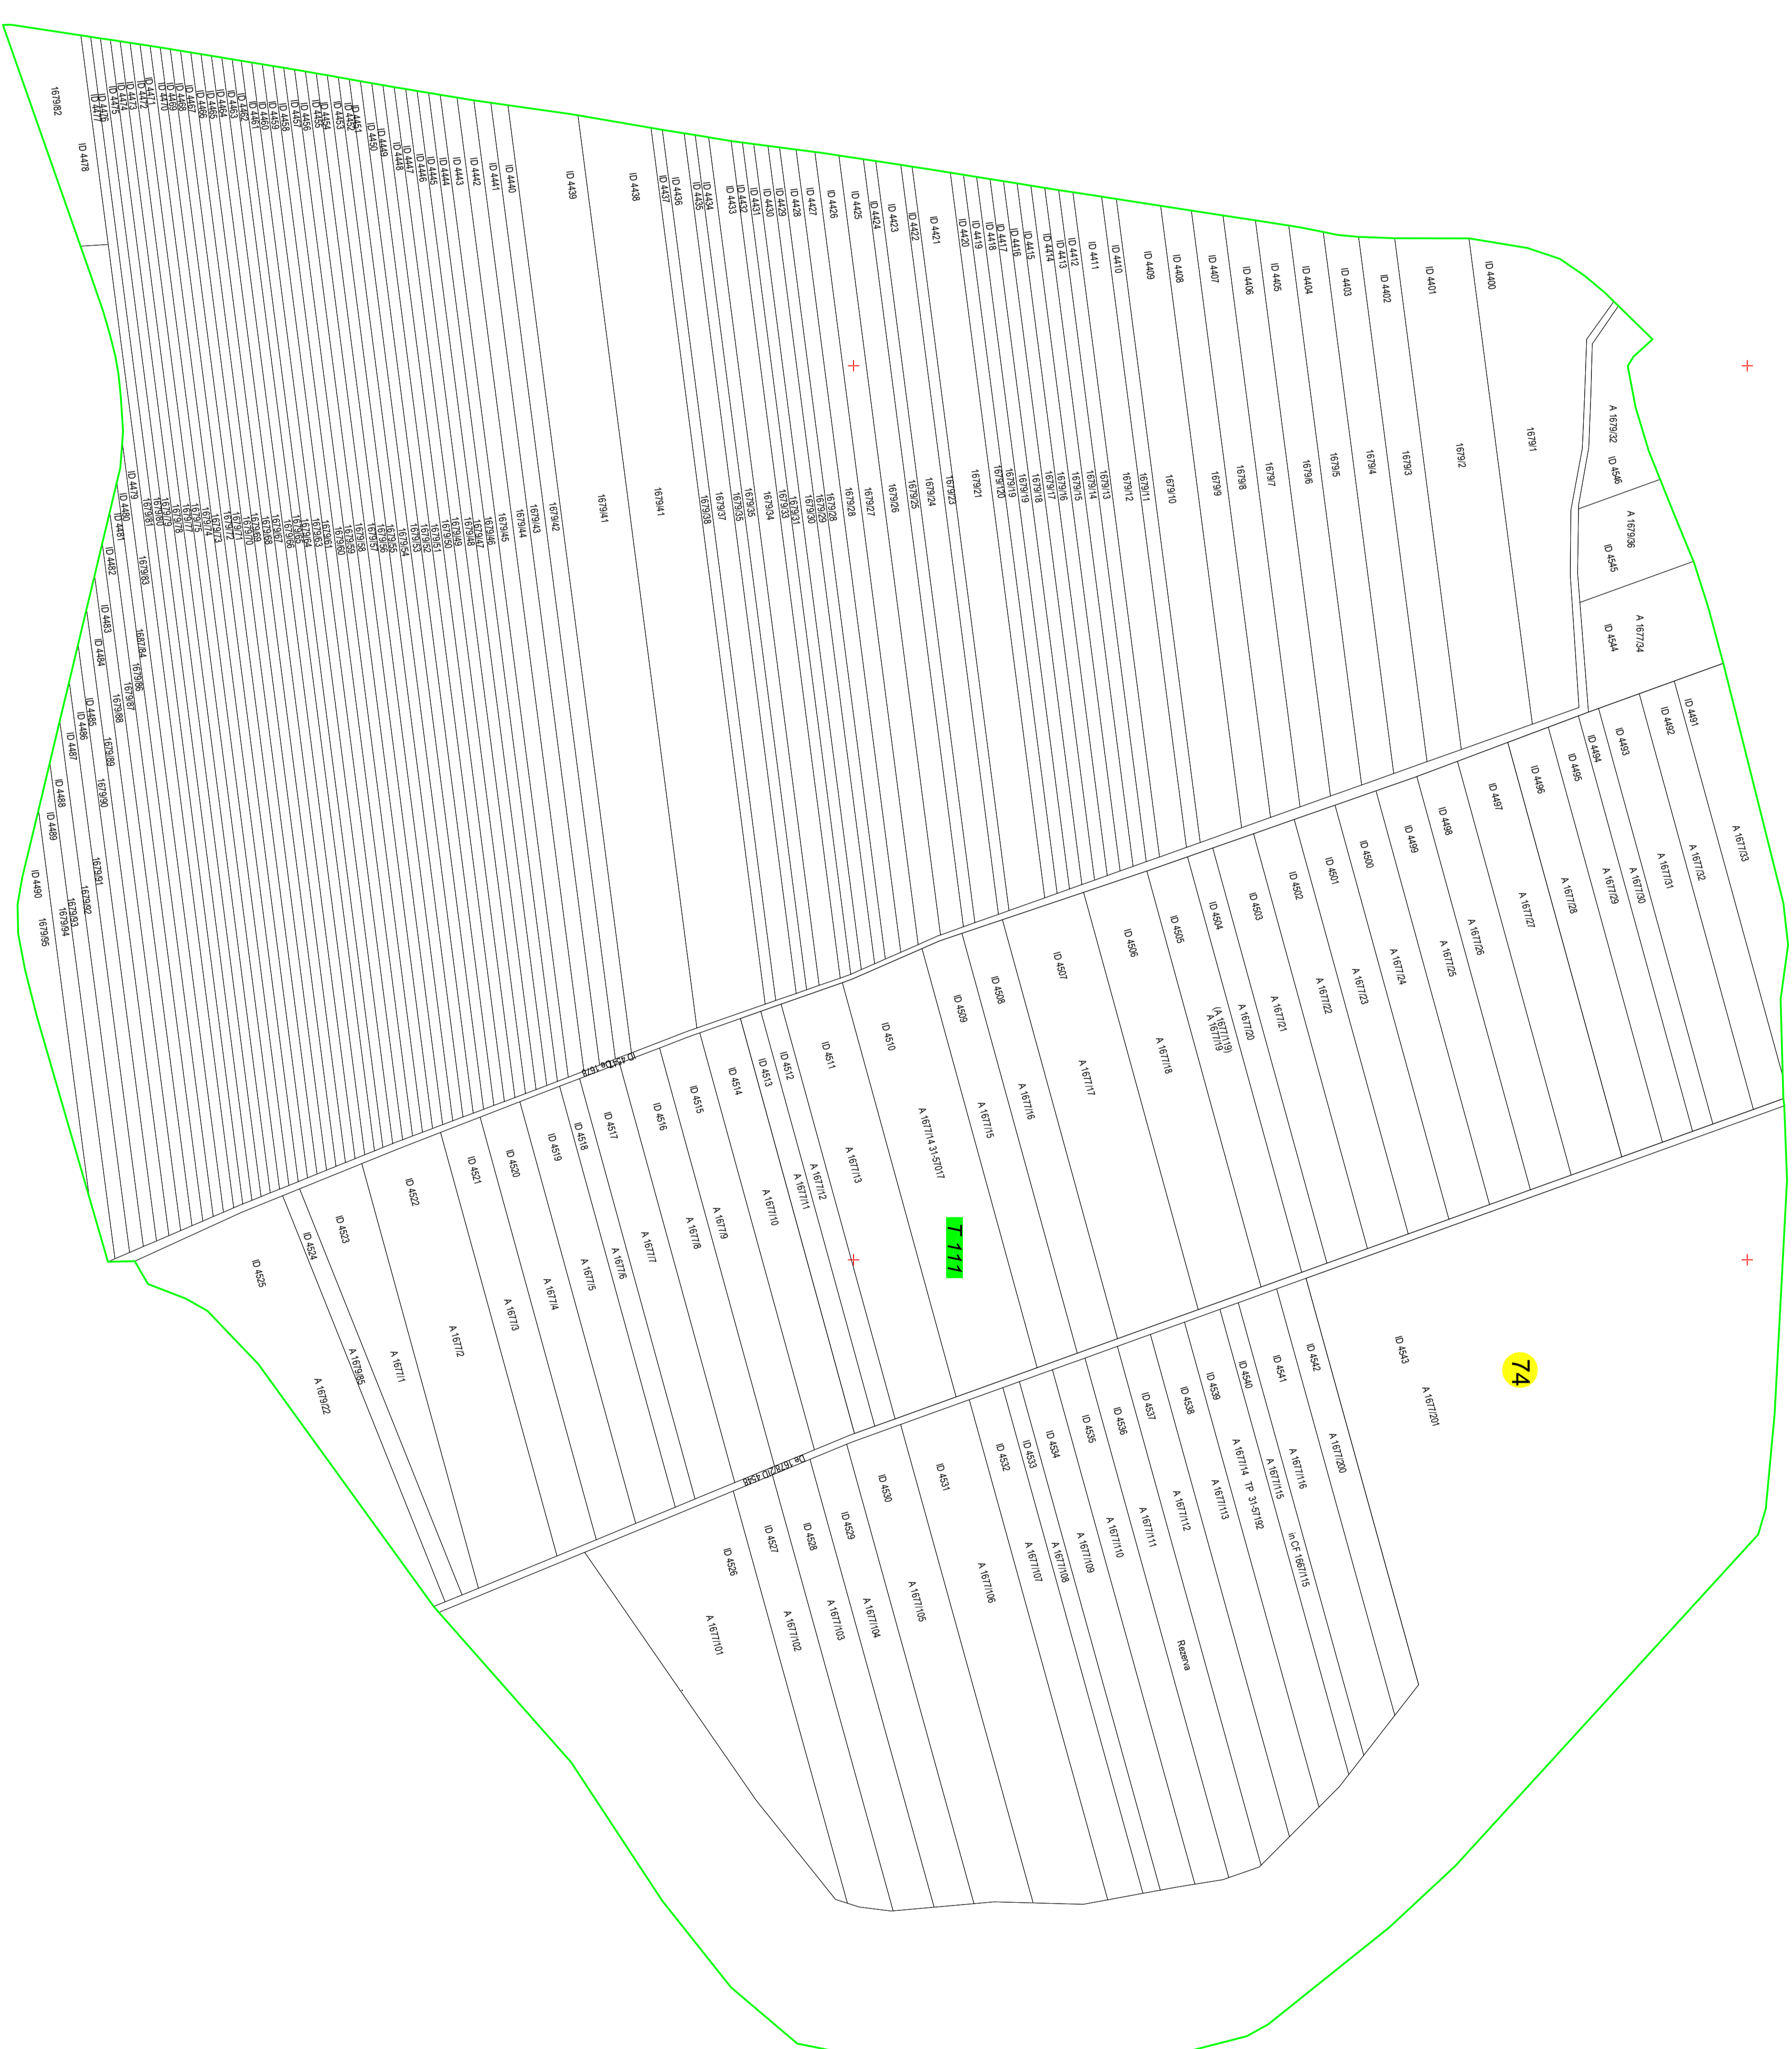

PLAN CADASTRAL

U.A.T. CAUAS, JUDEȚUL SATU MARE
Sector 74
Scara 1:2000
Sistem de proiectie STEREO 70

"Copie sîne publicare"

=LEGENDA=

- Limita UAT
- Limita intravilan
- Limita sector cadastral
- Numar sector cadastral
- Limita tarla/carrai
- Numar tarla
- Limita mobil
- ID mobil
- Hidrografie
- Drumuri
- Stalp electric de beton

Indicant:

RO-B-U NR.1783/18.03.2020 AGROTOPO CRIS S.R.L
RO-SM-F NR.0106/06.11.2015 SABAU V. GH. CRISTIAN