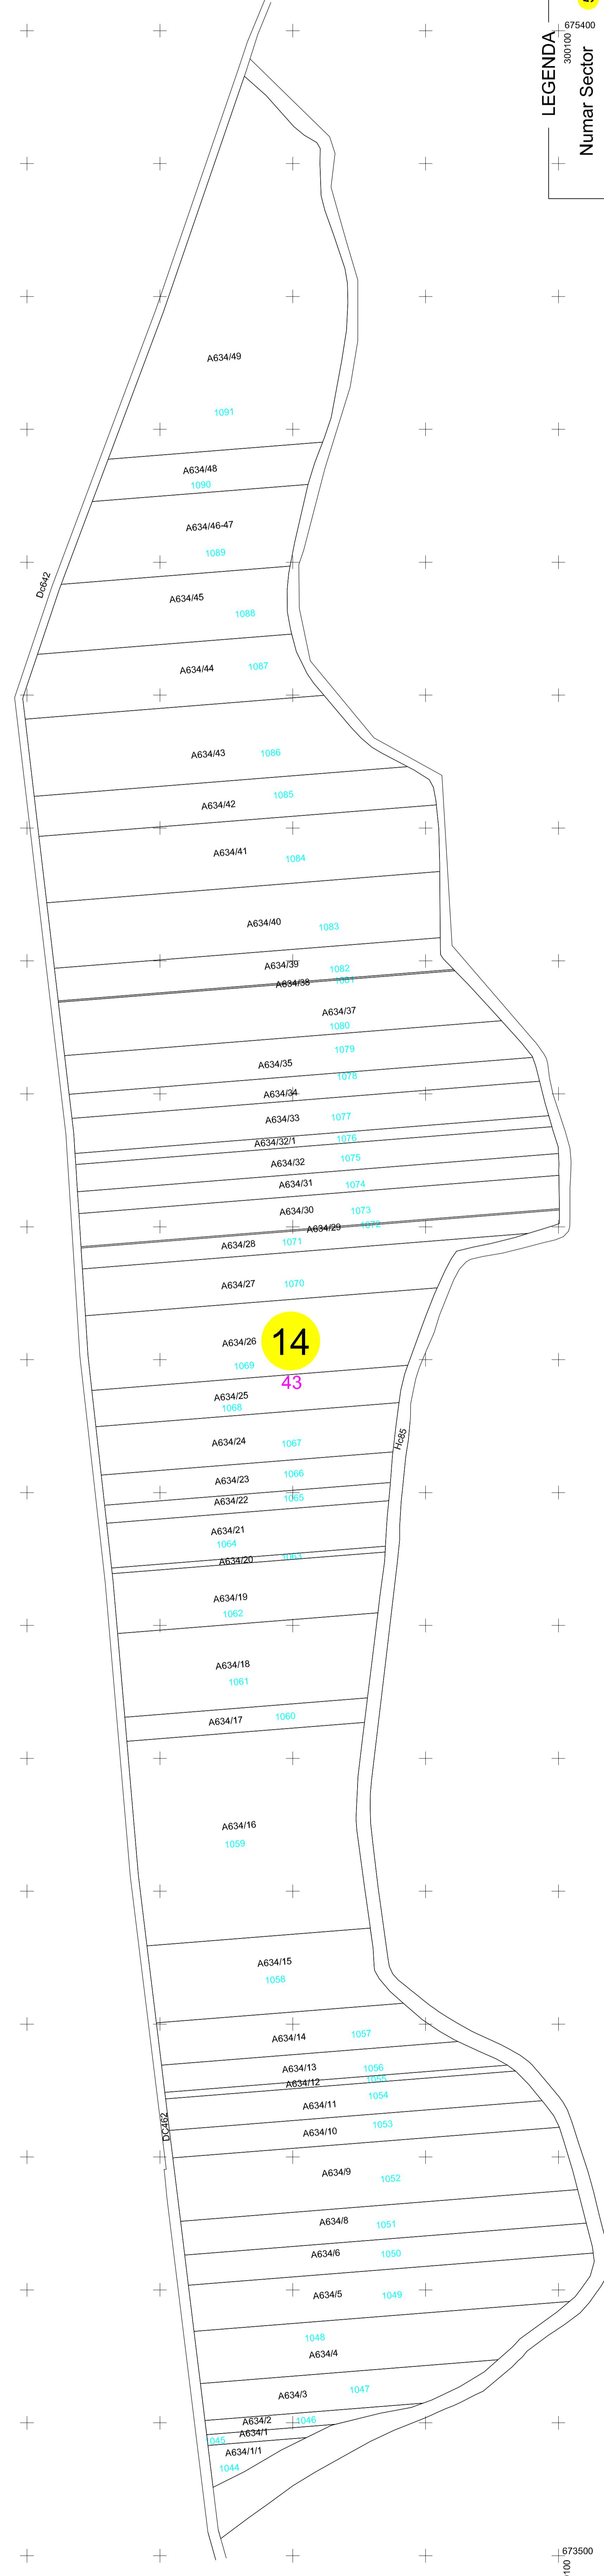

PLAN CADASTRAL  
 U.A.T. ANDRID județului: SATU MARE, Sect. cad. 14  
 Scara 1:2000  
 Sistem de Proiecție Stereografic 1970  
 Copie spre Publicare

675400  
296500

673500  
296500

LEGENDA	
675400 300100	Numar Sector 5
83	ID imobil
—	Limita sector
—	Limita imobil
—	Limita UAT
—	Limita intravilan
37/20	Numar topografic
7	Numar tarla
+	Caroiaj

Executant: ing. KOZMA IOAN ALEXANDRU  
 Clasa B seria RO-SM-F nr. 0078/2012  
 OCOT TOPO CAD SRL  
 Clasa III seria RO-B-J nr. 1723/2019

Data: 2024