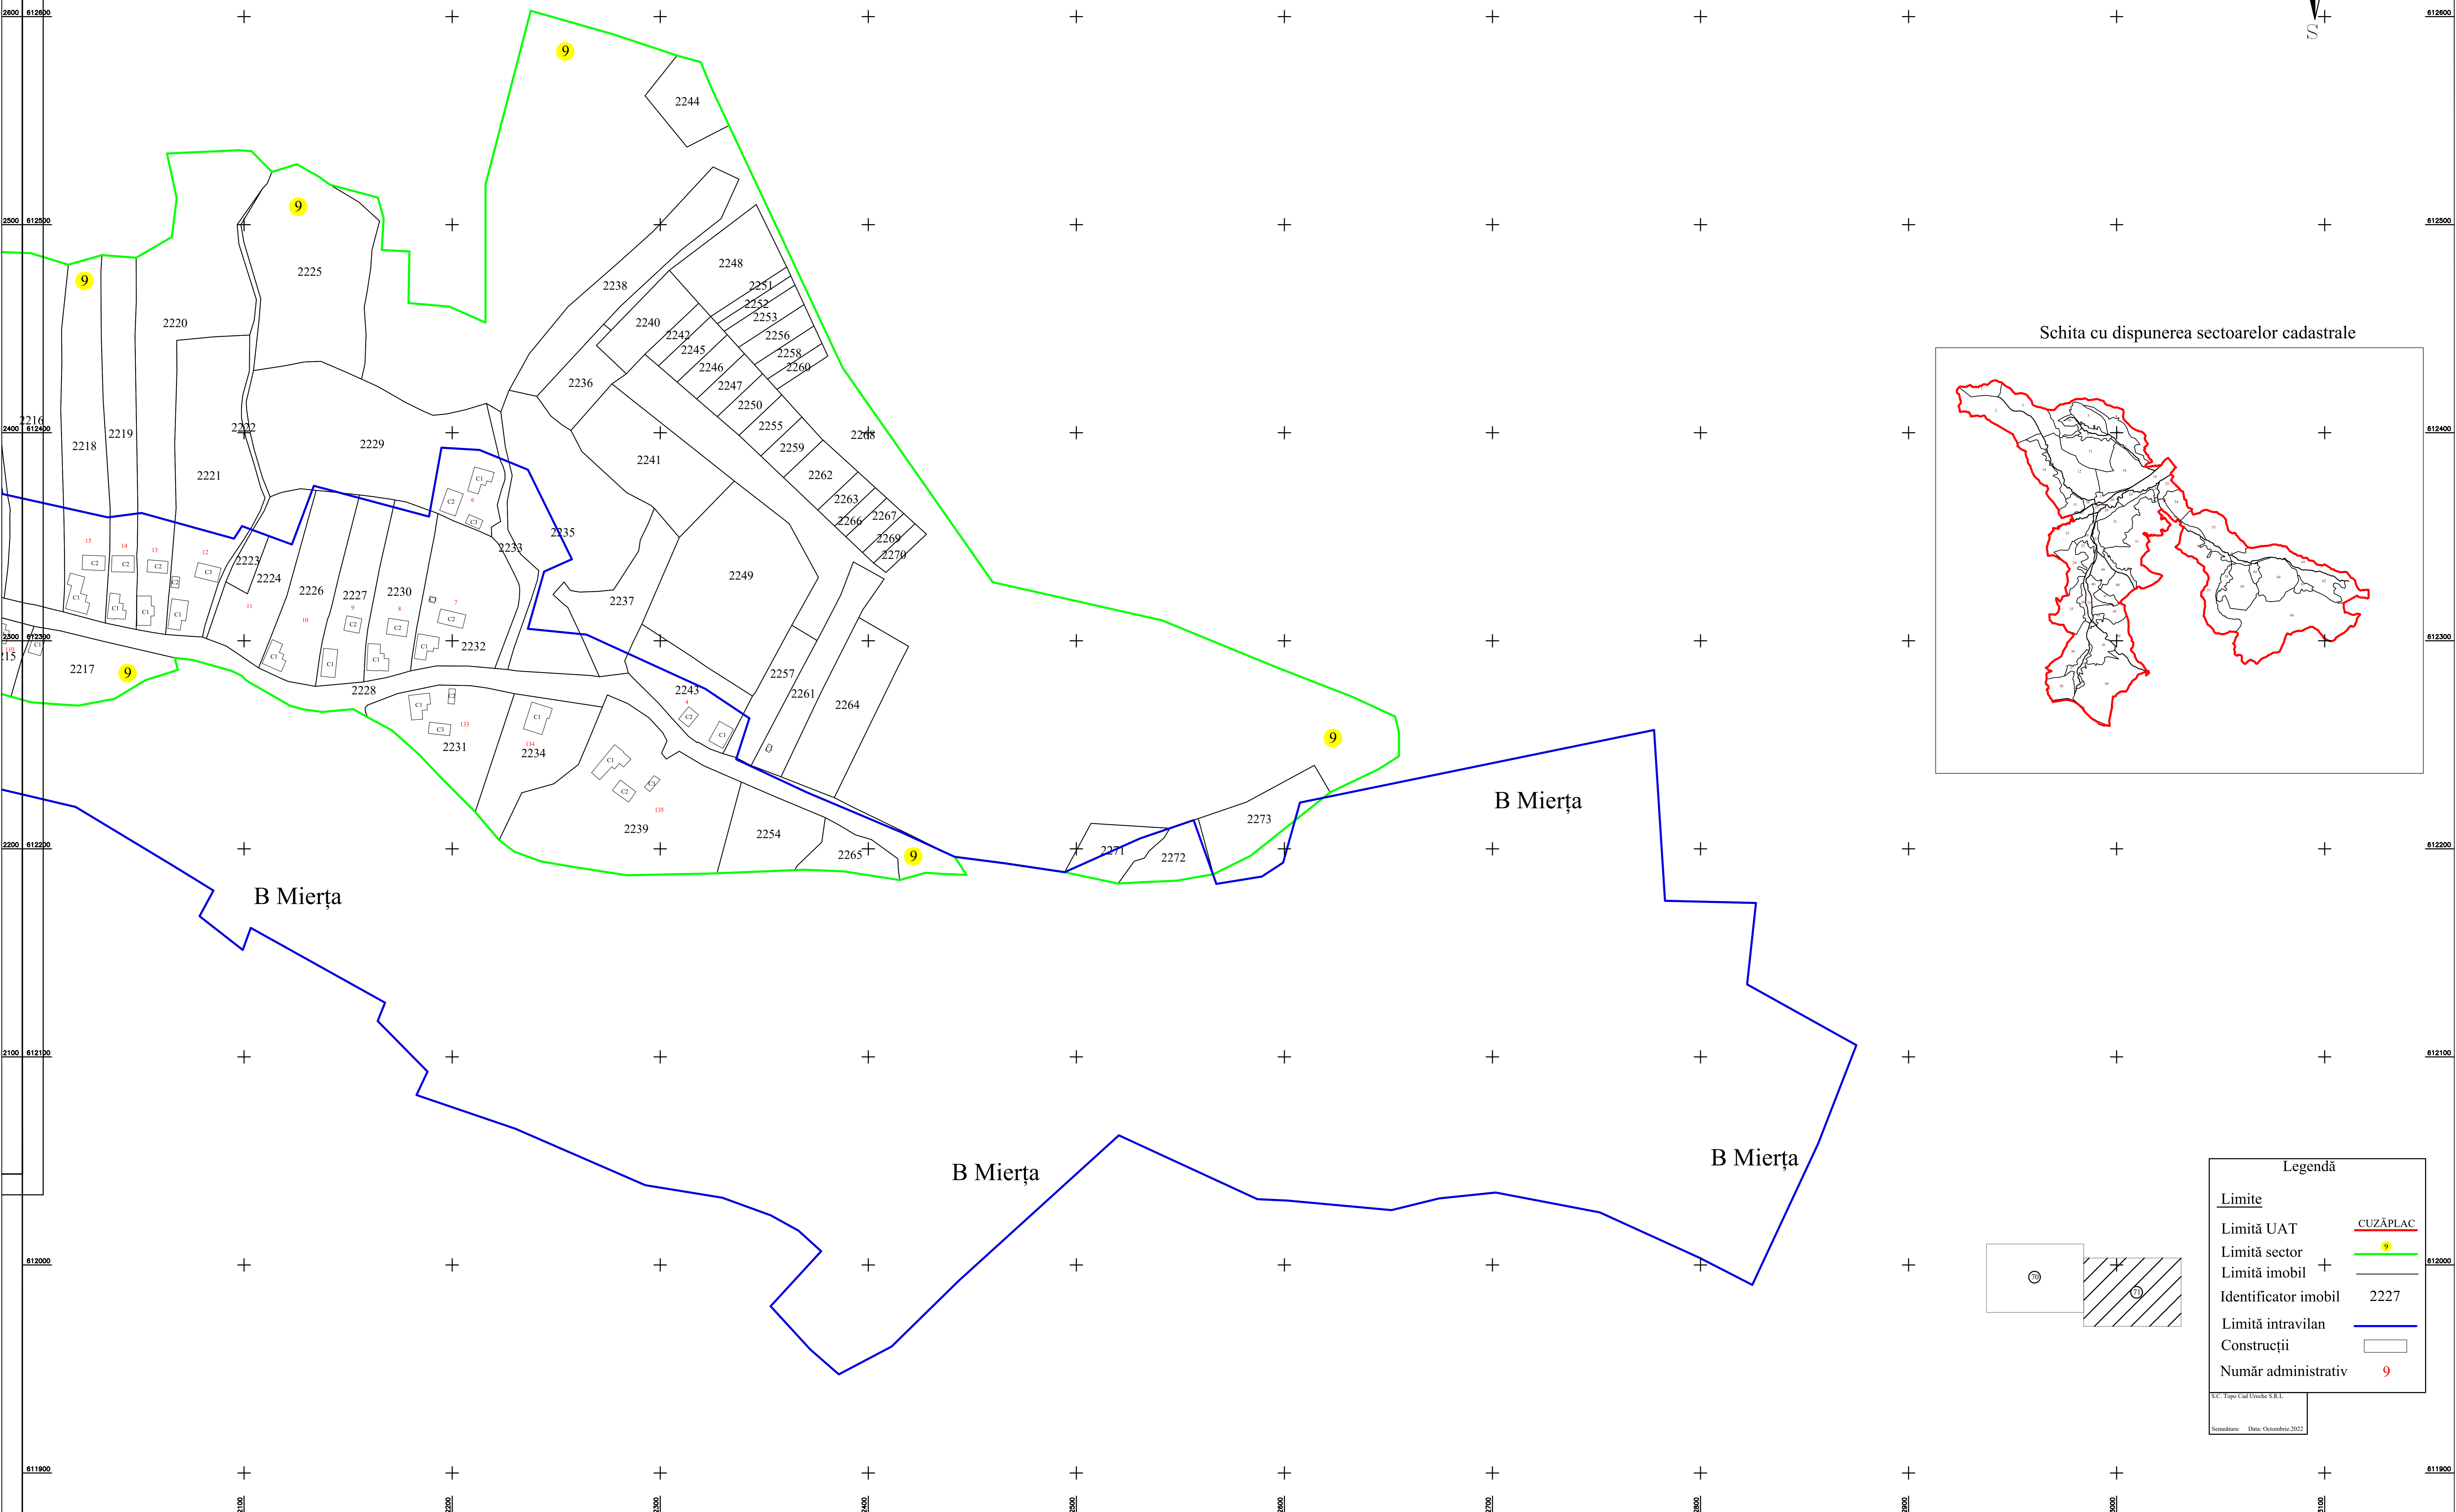

PLAN CADASTRAL
 UAT CUZĂPLAC, JUDEȚUL SĂLAJ, Sector 9, planșa 71
 Scara - 1:1000,
 sistem de proiecție STEREO 70
 Copie spre publicare

Schita cu dispunerea sectoarelor cadastrale

Legendă	
<u>Limite</u>	
Limită UAT	— CUZĂPLAC
Limită sector	— 9
Limită imobil	+
Identificator imobil	2227
Limită intravilan	—
Construcții	
Număr administrativ	9

SE: Topo Cad Unsche S.R.L.
 Semnatura: Data: Octombrie 2022