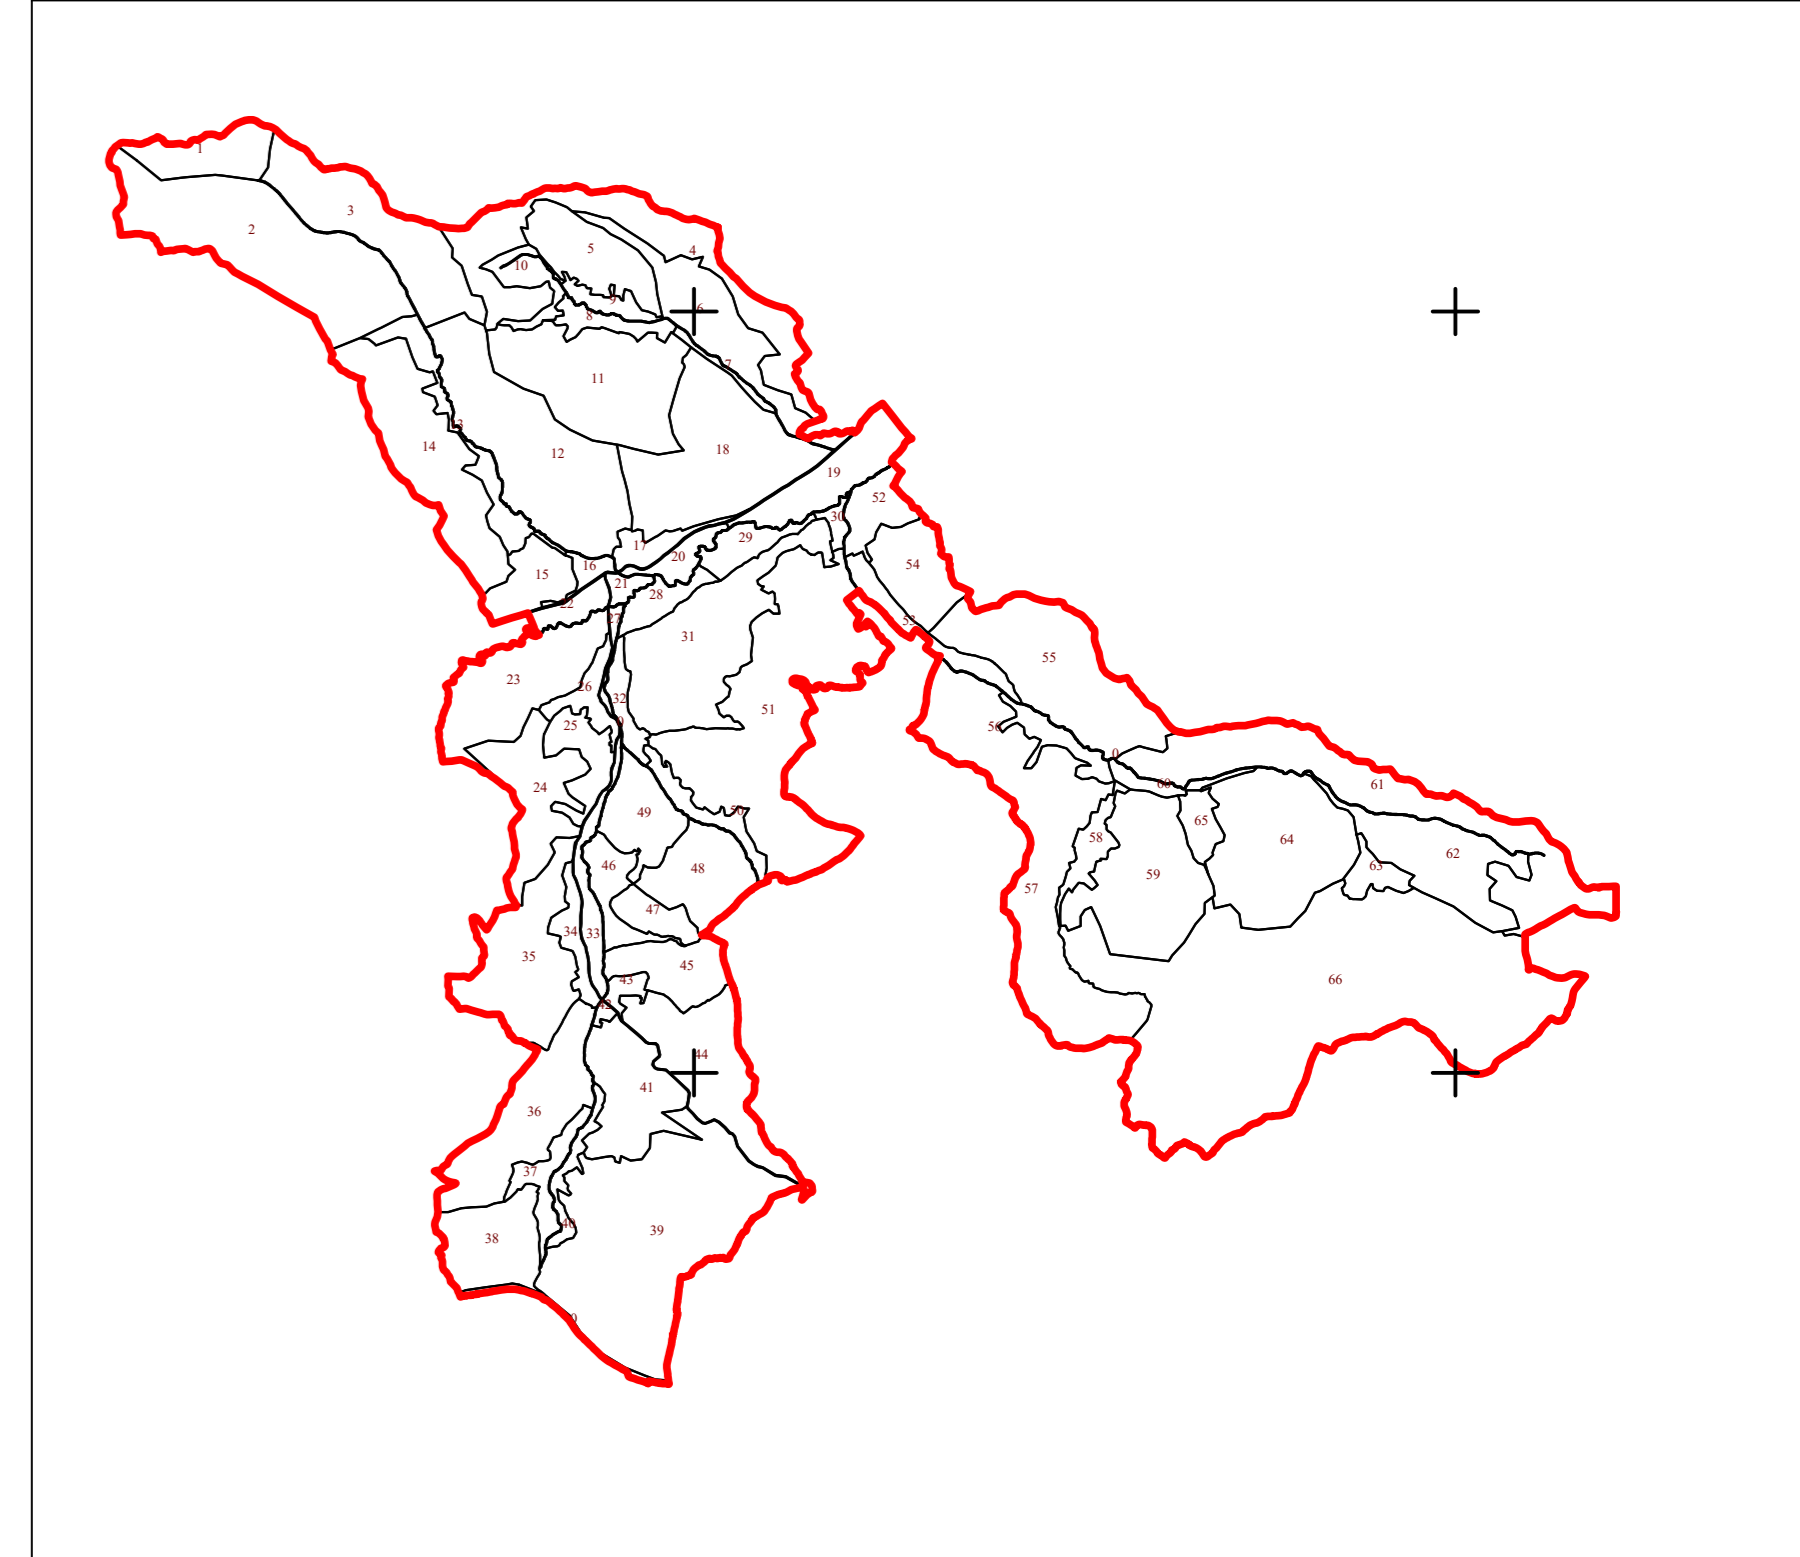

PLAN CADASTRAL
 UAT CUZĂPLAC, JUDEȚUL SĂLAJ, Sector 9, planșa 71
 Scara - 1:1000,
 sistem de proiecție STEREO 70
 Copie spre publicare

Schita cu dispunerea sectoarelor cadastrale

Legendă	
<u>Limite</u>	
Limită UAT	— CUZĂPLAC
Limită sector	— 9
Limită imobil	+
Identificator imobil	2227
Limită intravilan	—
Construcții	
Număr administrativ	9

SE: Topo Cad Unsche S.R.L.
 Semnatura: Data: Octombrie 2022