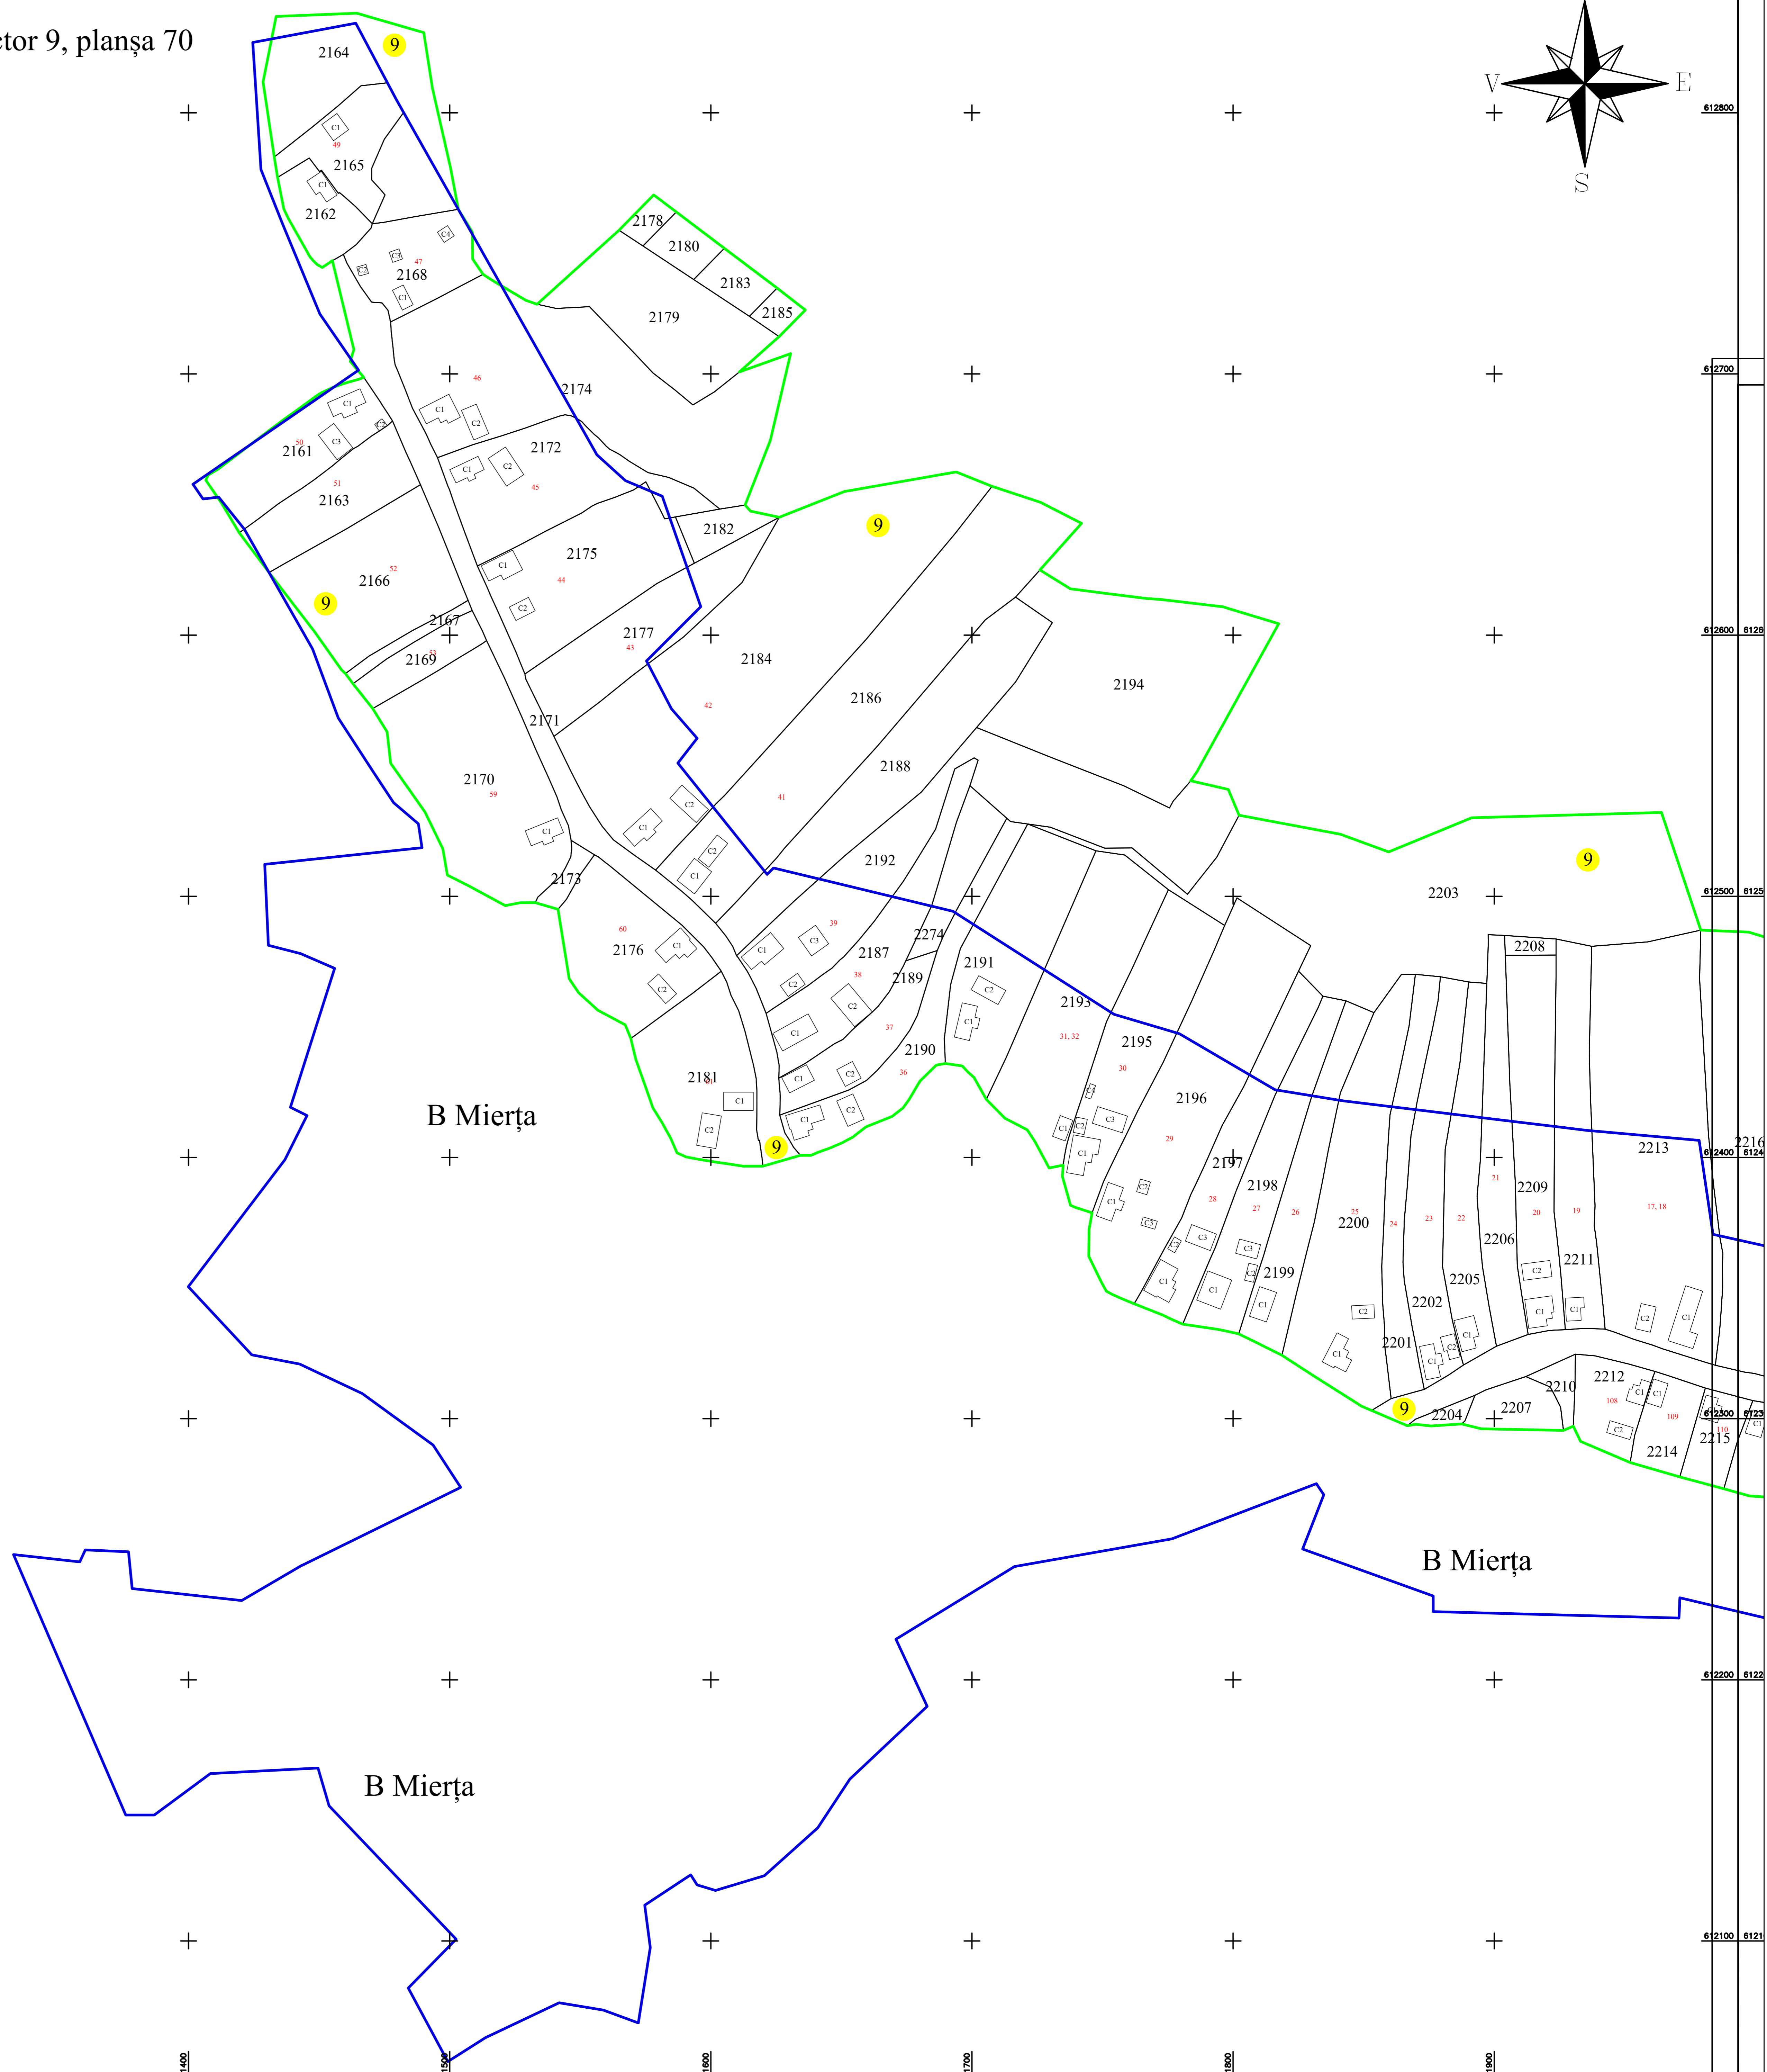

PLAN CADASTRAL
UAT CUZĂPLAC, JUDEȚUL SĂLAJ, Sector 9, planșa 70
Scara - 1:1000,
+ sistem de proiecție STEREO 70
Copie spre publicare

Schita cu dispunerea sectoarelor cadastrale

Legendă	
Limite	+
Limită UAT	CUZĂPLAC
Limită sector	9
Limită imobil	—
Identificator imobil	2192
Limită intravilan	—
Construcții	□
Număr administrativ	39