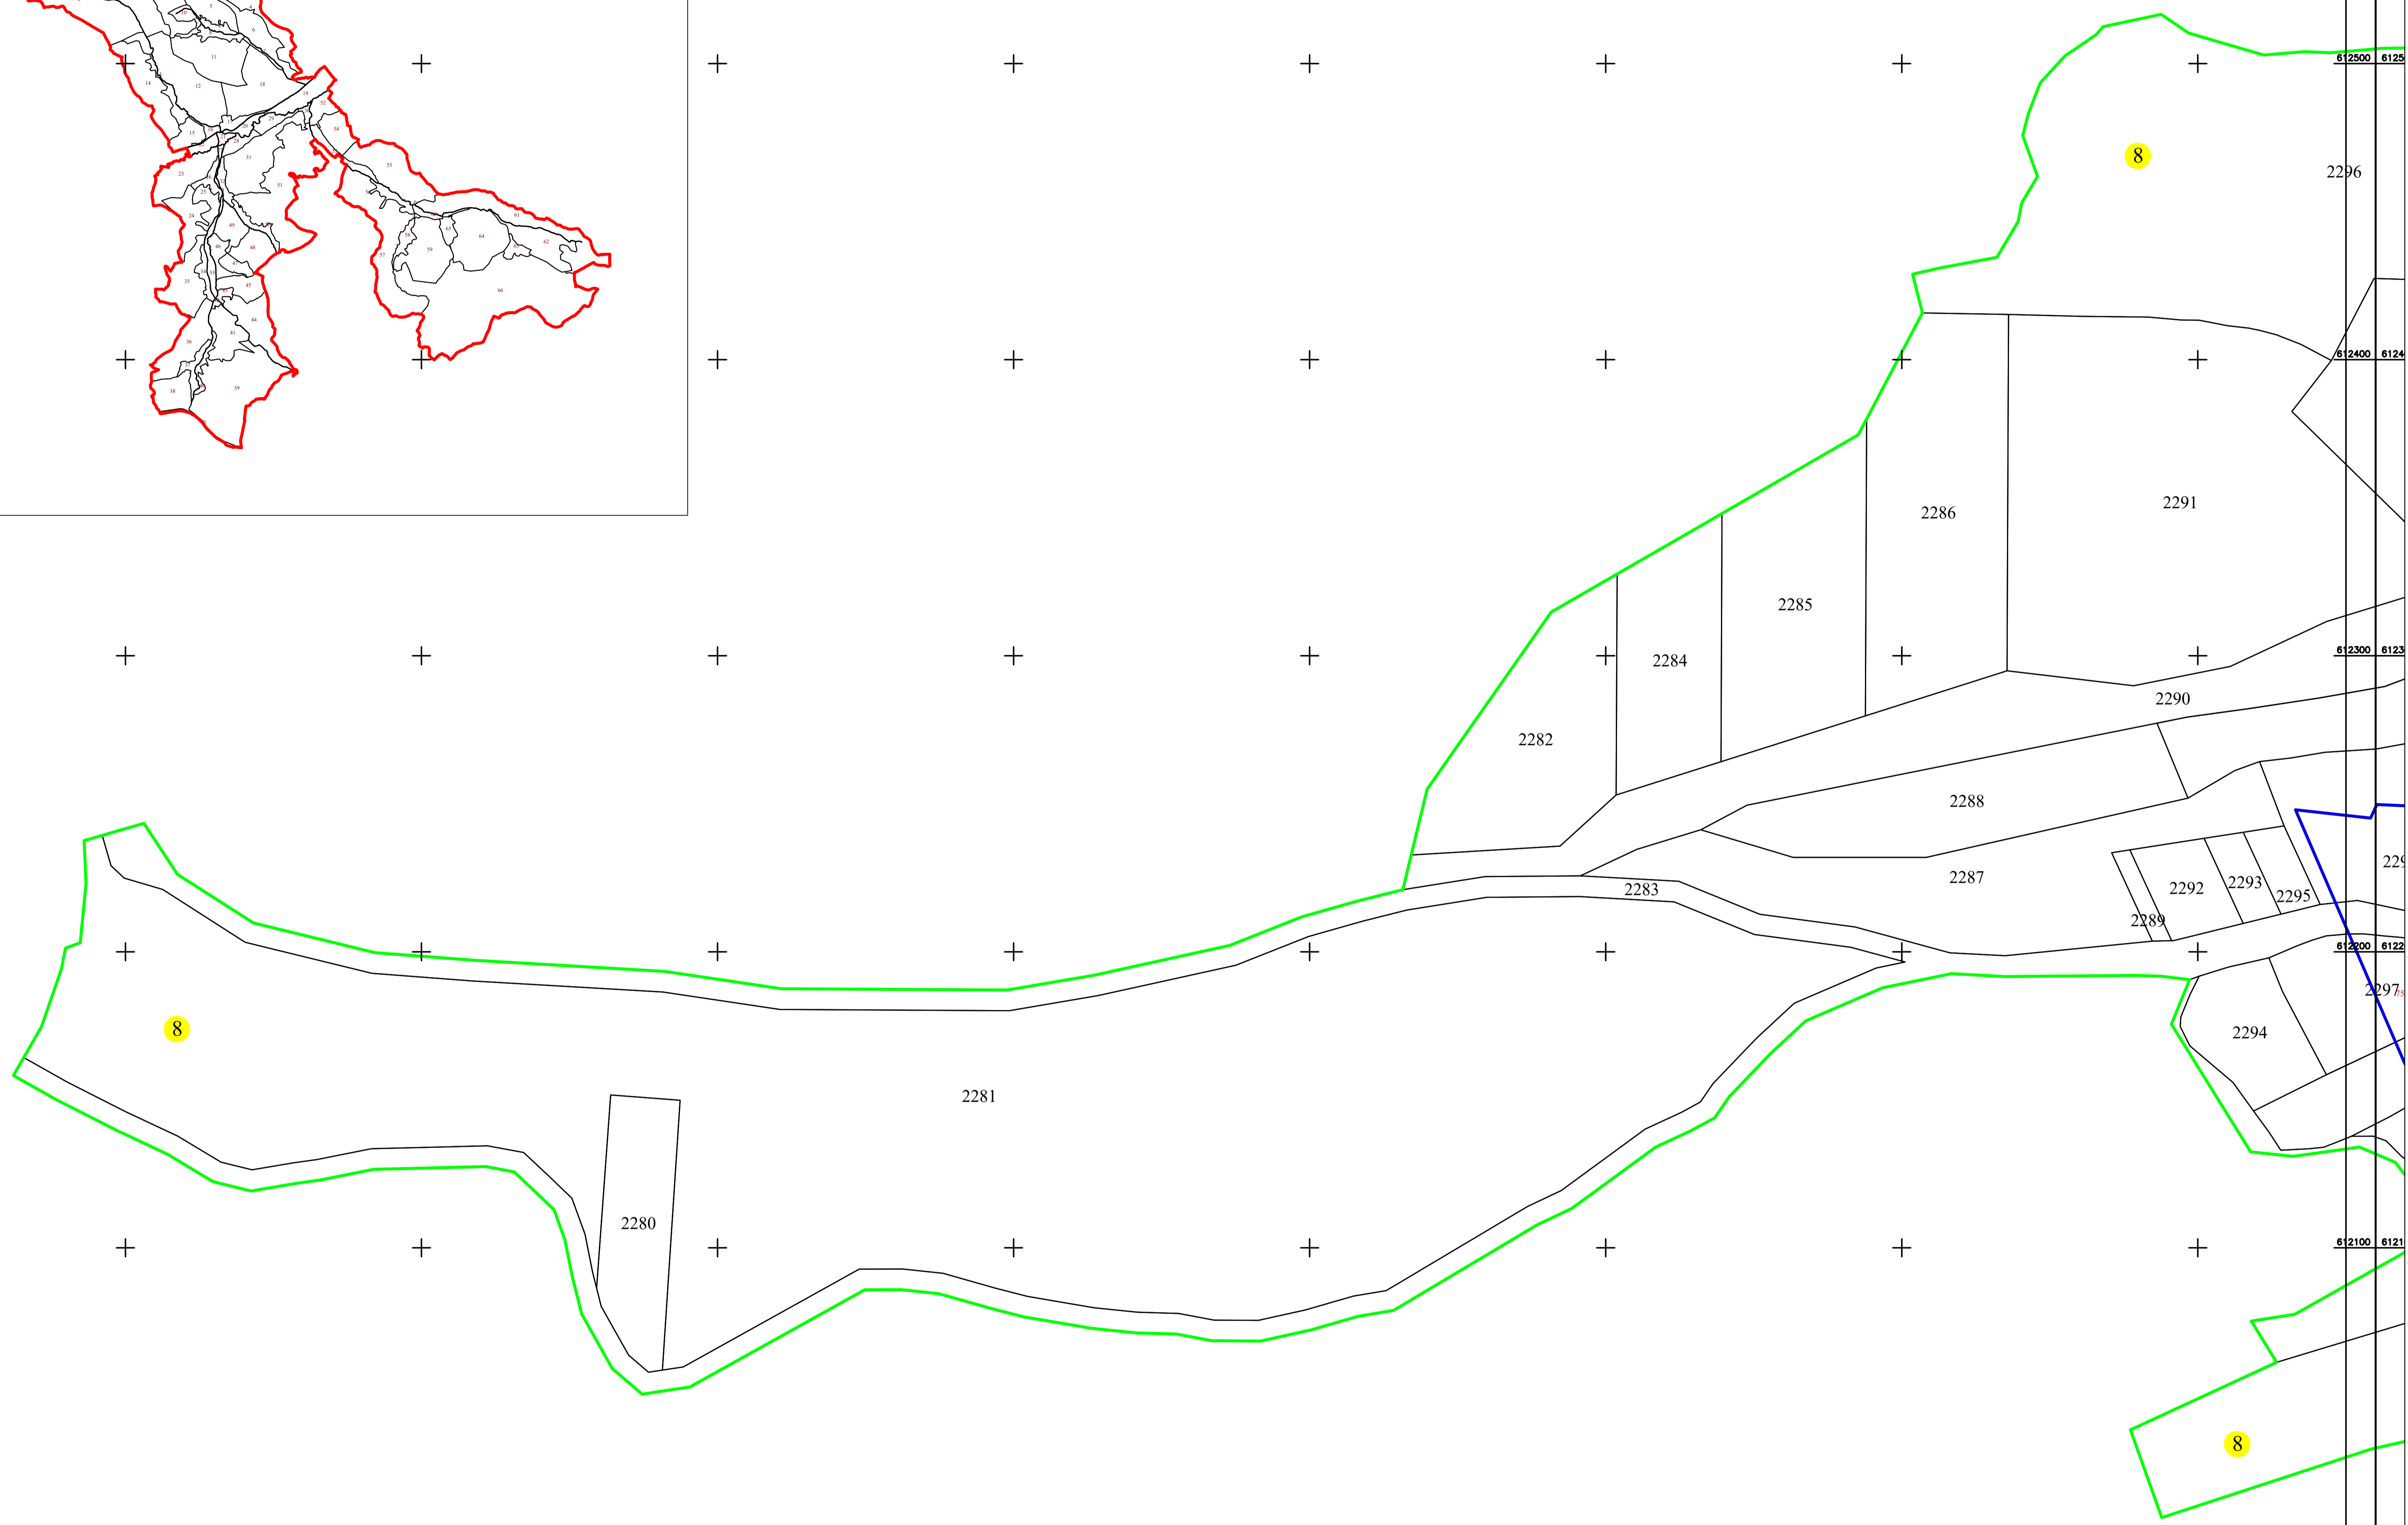

PLAN CADASTRAL
UAT CUZĂPLAC, JUDEȚUL SĂLAJ, Sector 8, planșa 72
Scara - 1:1000,
sistem de proiecție STEREO 70
Copie spre publicare

Schita cu dispunerea sectoarelor cadastrale

Legendă	
Limite	
Limită UAT	
Limită sector	
Limită imobil	
Identificator imobil	2280
Limită intravilan	
Construcții	
Număr administrativ